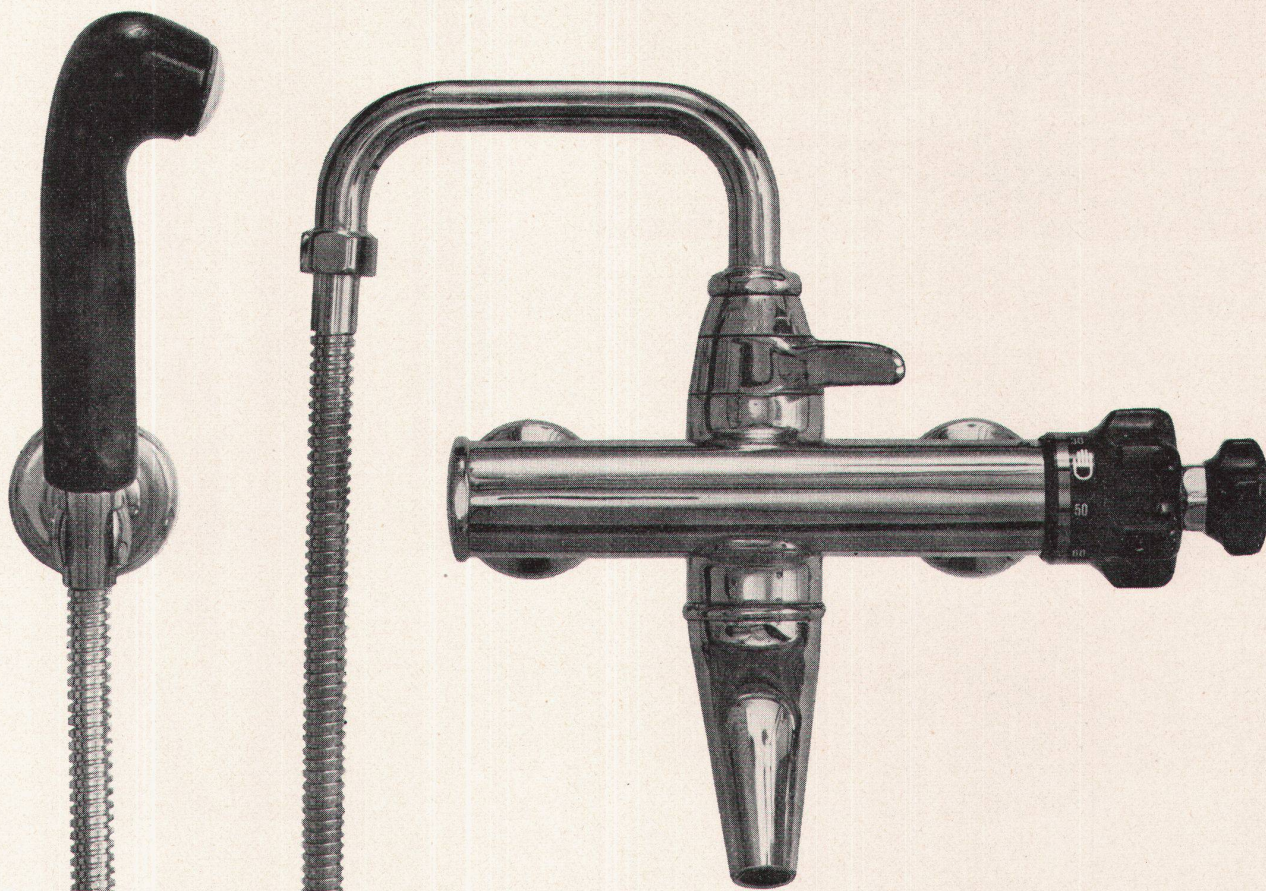

arwa

«arwa-therm» Misch- automaten

**Anschluss wie eine Normal-
batterie, keine Verteuerung
der Installation.**

Badebatterien

Der «arwa-therm» kann als einziger
thermischer Mischautomat ohne
Rückschlagventile an jede normale
Installation, wie die handelsüblichen
Mischbatterien, angeschlossen
werden.

Beim Ausbleiben des Kaltwasser-
Zuflusses wird der Heisswasser-
Zufluss automatisch und plötzlich
unterbunden, so dass keine
Verbrühungsgefahr besteht.

Wassersparnis

Temperatur und Menge des
Wassers können unabhängig von-
einander gewählt und eingestellt
werden.

Armaturenfabrik Wallisellen AG
Neue Winterthurerstrasse 120
Telephon 051 93 31 77

Atelier Plancherel/Doswald

Badebatterien

Kat.-Nr. 12110

12105

12100