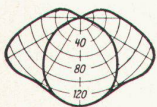

Gerne senden wir Ihnen die ausführliche Dokumentation

**SIEMENS
ELEKTRIZITÄT SERZEUGNISSE AG**
Zürich, Löwenstr. 35, Tel. (051) 25 36 00
Lausanne,
1, chemin de Mornex, Tel. (021) 22 06 77