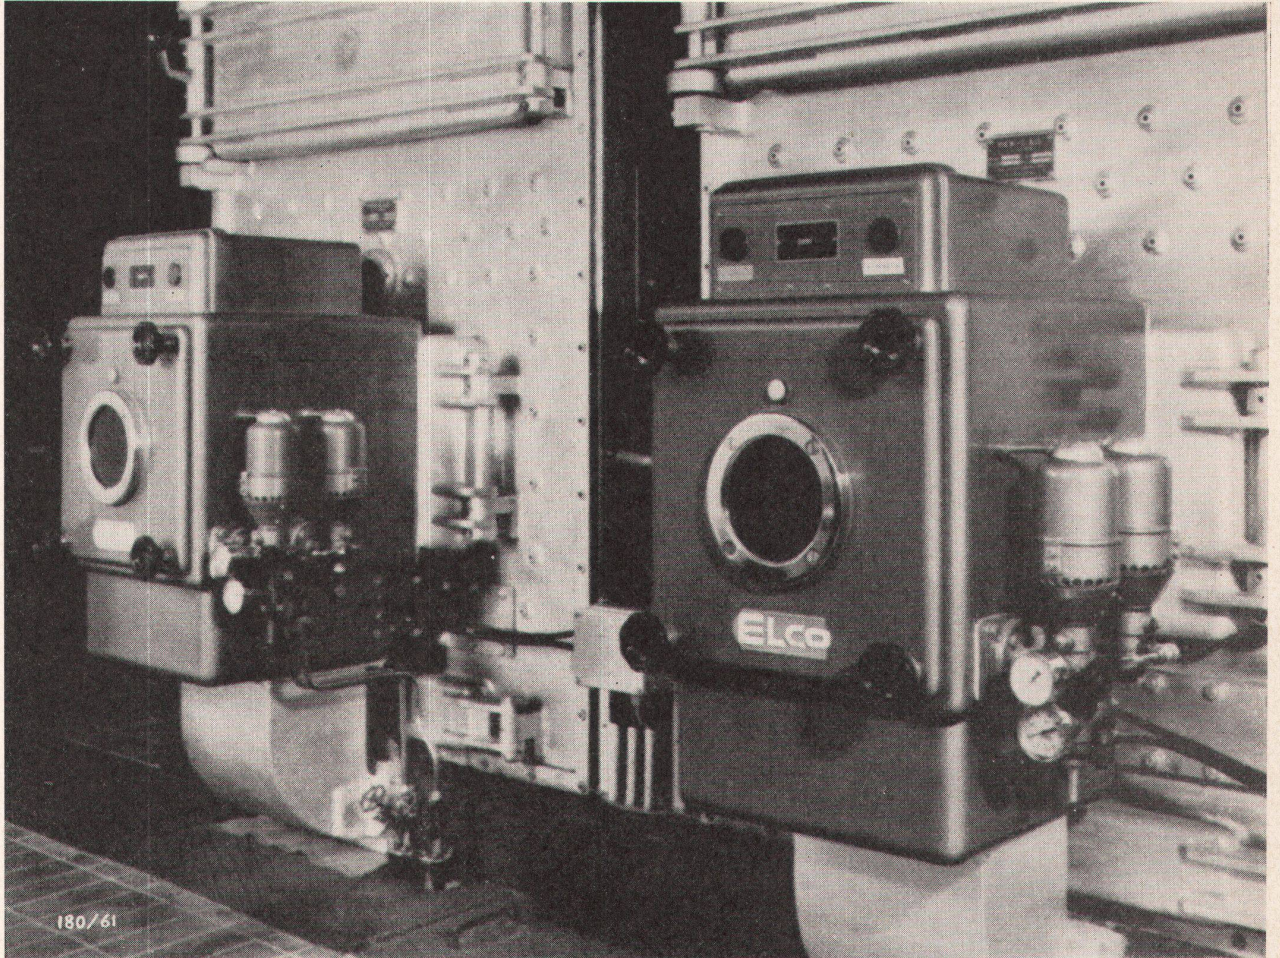

Wärme

in der Fabrik ist ein entscheidender Faktor für Produktion und Qualität. Nur mit einer absolut zuverlässigen Wärmequelle, die jedem Bedarf sofort angepaßt werden kann, ist ein geordneter Betrieb möglich.

Elco-Ölfeuerungen, die auf einer 30jährigen Erfahrung basieren, entsprechen den gestellten Anforderungen mit aller Sicherheit.

Verlangen Sie deshalb die bewährte Ölfeuerung Marke Elco, Sie werden zufrieden sein.

ELCO

Elco Ölfeuerungen AG, Zürich, Militärstr. 76, Tel. 051/250751, Filialen in größeren Ortschaften