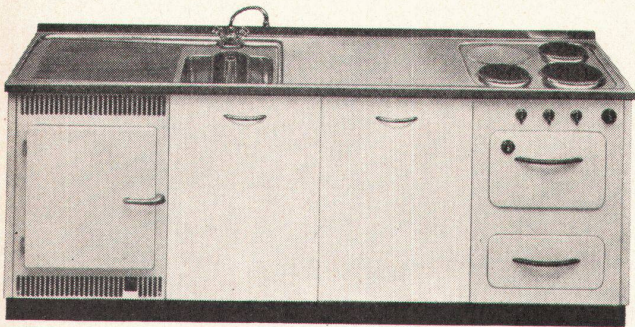

Der Elektroherd METALL ZUG ist diesen Kombinationen angepasst. Sein grosser Backofen und das geräumige Gerätefach zeichnen ihn besonders aus. Auf Wunsch Sichtscheibe in der Backofentüre, Infrarotgrill und automatischer Drehspiess.