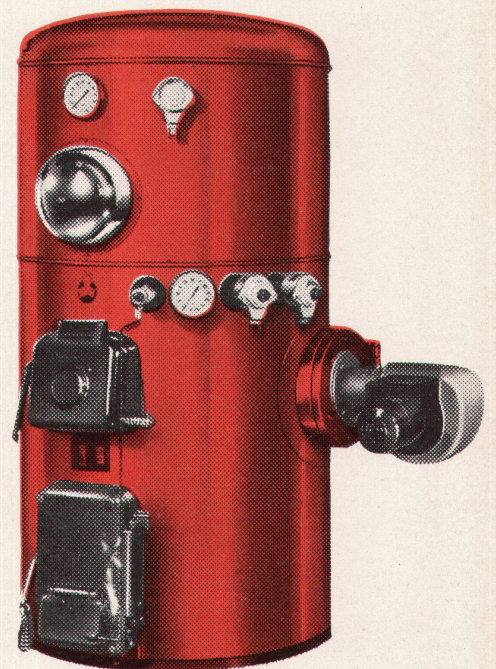

Wohin mit den Papierabfällen, den Kartonschachteln, der Holz-
wolle, den leeren Kisten? Seit die Oelheizung zur Selbstver-
ständlichkeit geworden ist, stellt sich diese Frage im modernen
Haushalt täglich. Beim Hoval-Kessel können Sie automatisch
mit Oel feuern und trotzdem Holz- und Papierabfälle in den
Kessel werfen und dort verbrennen. Die Wärme wird für die
Zentralheizung oder die Warmwasserbereitung ausgenützt.

Ferner ist der Hoval-Kessel ein leistungsfähiger, vollautoma-
tischer Warmwasserbereiter, der Ihnen im Sommer und im
Winter bei aller Sparsamkeit praktisch unbeschränkt Warm-
wasser liefert. Ist das nicht ein Komfort, den auch Sie sich
wünschen? Verlangen Sie darum kostenlos nähere Unterlagen.

Ing. G. Herzog + Co., Feldmeilen ZH, Telephon 051/731282
Filiale Lausanne: 021/231782 Büro Bern: 031/94255