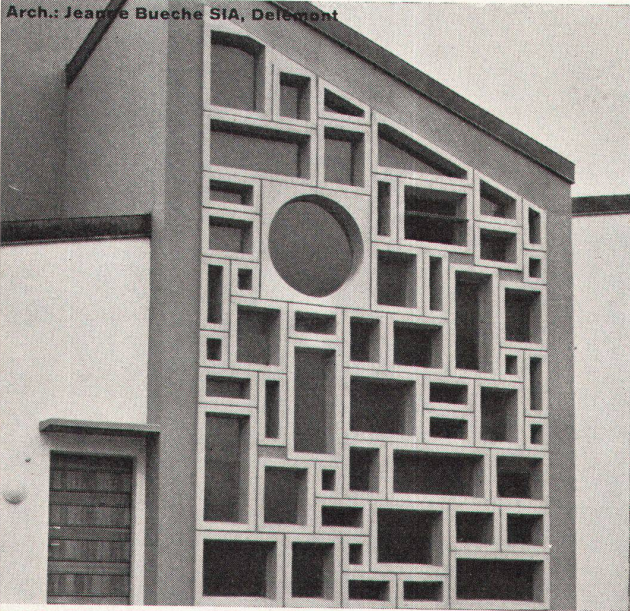

Betonsprossenfenster

Betonfenster, Fassadenelemente in Beton und Kunststein, Konstruktionselemente, wie Pfeiler, Dachbinder, Pfetten, Balken, Rahmen mit schlaffer und vorgespannter Armierung. Unsere Fabrikationsmethoden erlauben uns, weitgehend auf die Wünsche unserer Kundschaft einzugehen. Wir beraten Sie gerne bei der Lösung Ihrer Probleme.

A. Bangerter & Cie. AG, Lyss / Tel. (032) 8 53 15
Zementwaren- und Bausteinwerke