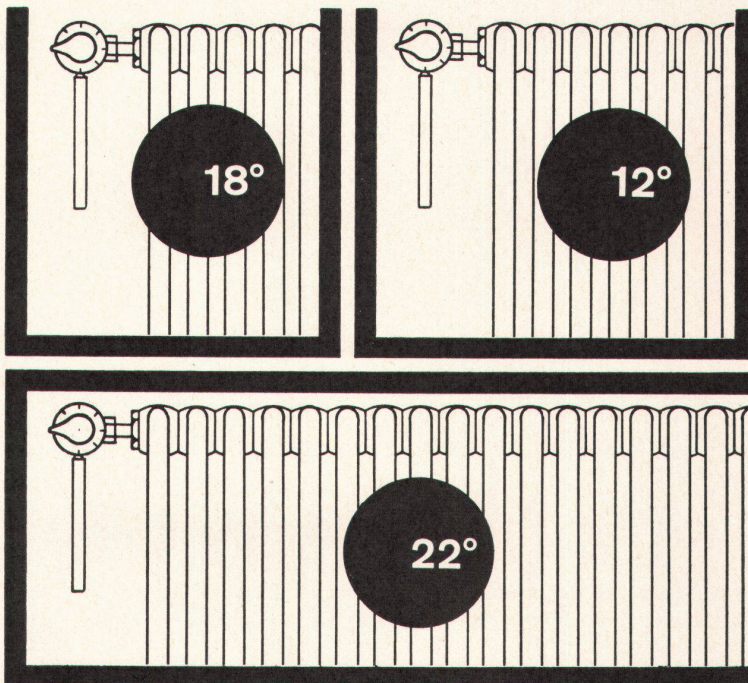

zur Beobachtung von lebensgefährlichen
Vorgängen, Experimenten, Operationen,
für Verkehrsüberwachung,
zur Checkkontrolle in Banken.

Unabhängig von Ort und Distanz!

W.F. ROSCHI
TELECOMMUNICATION

Bern
Spitalgasse 30
Tel. 031/3 78 66

In jedem Raum eine
individuelle Temperatur ...
ein Vorteil der

Danfoss

Radiatorventile

... und weitere Vorteile

Der Brennstoff-Verbrauch wird auf
das absolut Notwendige beschränkt.
Die am Drehknopf des Danfoss-
Radiatorventils eingestellte Tem-
peratur wird mit einer Genauigkeit
von $\pm 1/2^\circ$ Celsius automatisch
eingehalten.

Schützt in unbenützten Räumen
das Heizsystem vor dem Einfrieren.
Betriebssicher und störungsfrei.
Leicht zum Bedienen. Einfache Mon-
tage. Keine elektrischen Installationen.
Verschiedene Ausführungen.
Verlangen Sie bitte Prospekte.