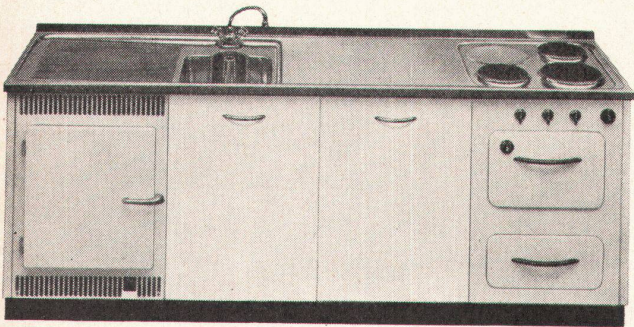

Der Elektroherd METALL ZUG ist diesen Kombinationen angepasst. Sein grosser Backofen und das geräumige Gerätefach zeichnen ihn besonders aus. Auf Wunsch Sichtscheibe in der Backofentüre, Infrarotgrill und automatischer Drehspiess.