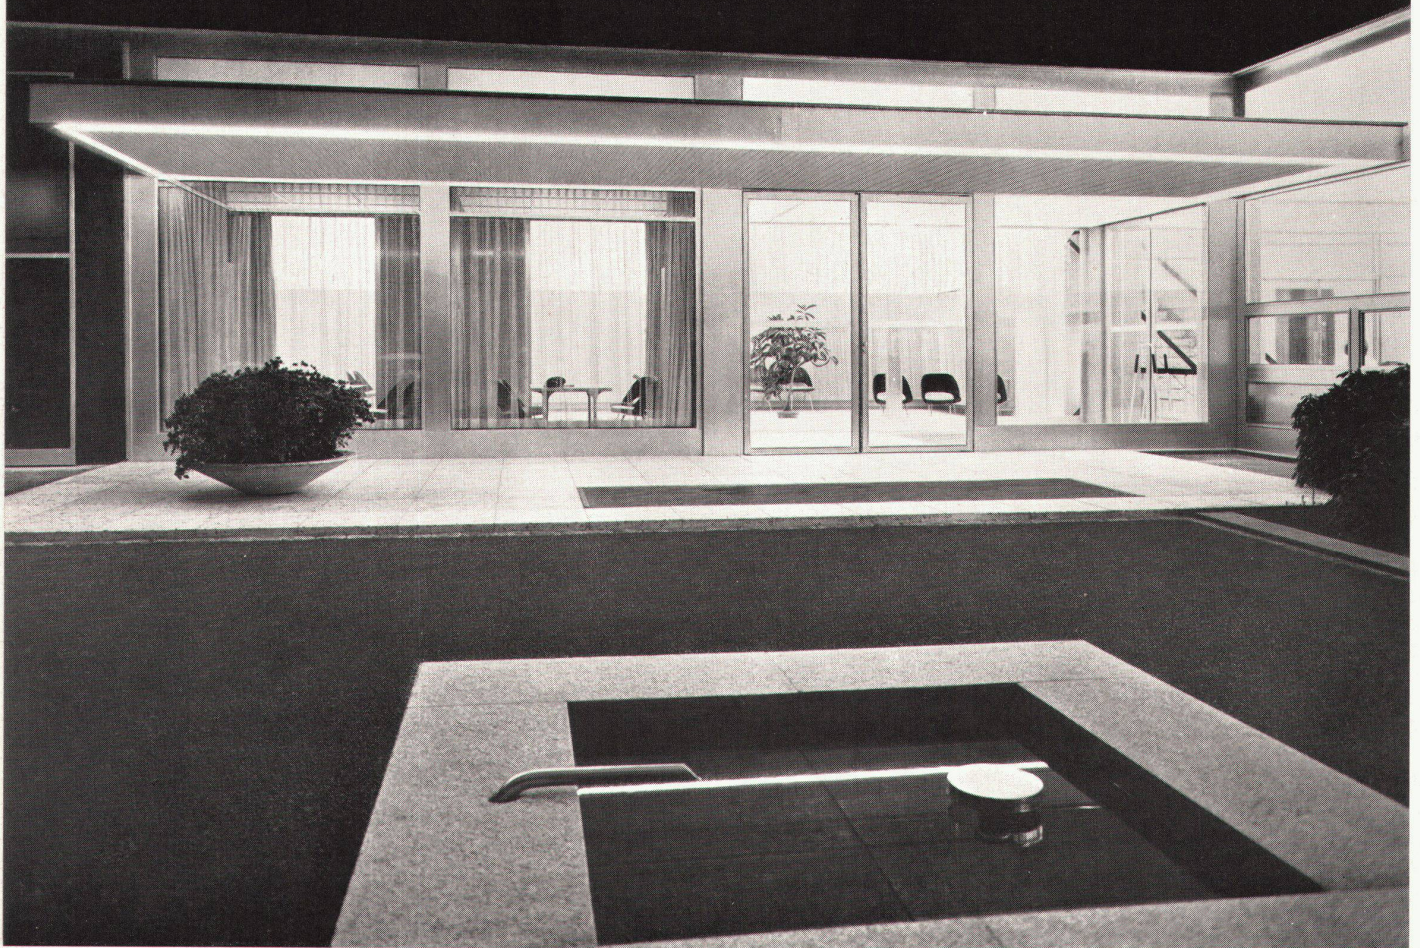

GLISSA METALLBAU

Modernes GLISSA-Bauprofil-Programm
Konstruktionen für höchste Ansprüche