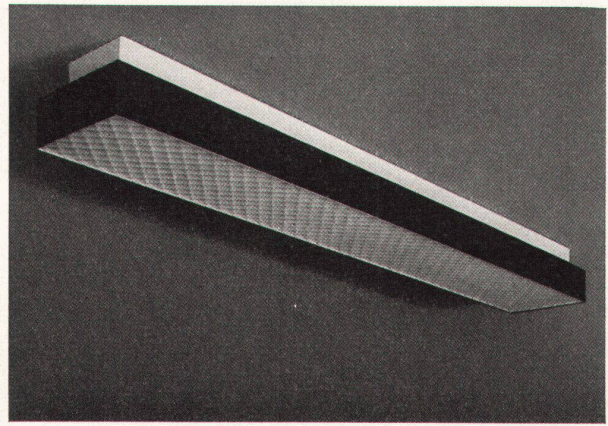

82.532/40 BI 11

Unser neuer Katalog ist erschienen

Verlangen Sie unsere Offerte

Karl Gysin & Co AG Basel 4

Fabrik technischer Leuchten
Lichttechnisches Beratungsbüro

Lothringerstraße 30 Tel. (061) 43 01 20