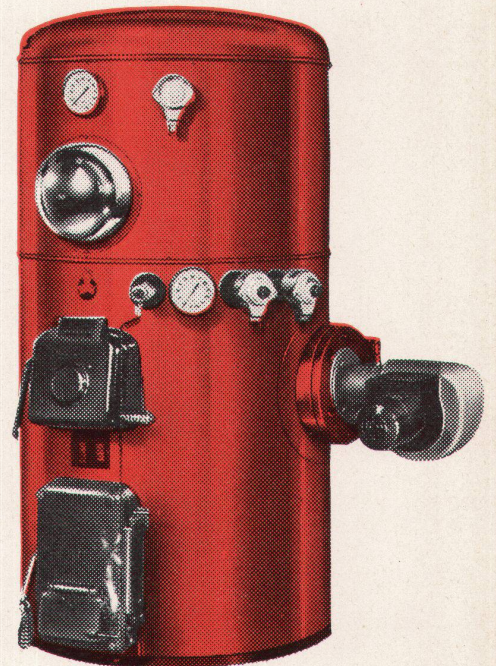

Wohin mit den Papierabfällen, den Kartonschachteln, der Holz-
wolle, den leeren Kisten? Seit die Oelfeuerung zur Selbstver-
ständlichkeit geworden ist, stellt sich diese Frage im modernen
Haushalt täglich. Beim Hoval-Kessel können Sie automatisch
mit Oel feuern und trotzdem Holz- und Papierabfälle in den
Kessel werfen und dort verbrennen. Die Wärme wird für die
Zentralheizung oder die Warmwasserbereitung ausgenützt.

Ferner ist der Hoval-Kessel ein leistungsfähiger, vollautoma-
tischer Warmwasserbereiter, der Ihnen im Sommer und im
Winter bei aller Sparsamkeit praktisch unbeschränkt Warm-
wasser liefert. Ist das nicht ein Komfort, den auch Sie sich
wünschen? Verlangen Sie darum kostenlos nähere Unterlagen.

Ing. G. Herzog + Co., Feldmeilen ZH, Telephon 051/731282
Filiale Lausanne: 021/231782 Büro Bern: 031/94255