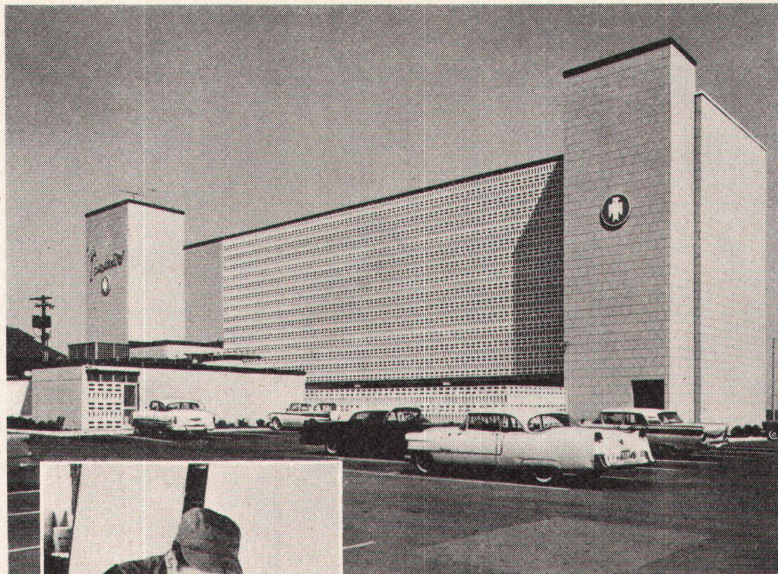

Wetterfester Anstrich aus «Hypalon» auf Beton ermöglicht farbige Aussengestaltung... dauernden Schutz gegen Sonne, Wittereinflüsse und Ozoneinwirkung.

Vorgeformte Neoprene-Dichtungen für vorgehängte Glasfassaden lassen sich einfach anbringen, dichten wirksam ab und überdauern die üblichen Verglasungsmaterialien. Sie senken die Kosten und kürzen die Bauzeit.

Wohnhaus ... Geschäftsgebäude ... Werkanlage ...

**Was Sie auch bauen –
mit DU PONT ELASTOMEREN
wird es besser**

Ja, die Elastomere von Du Pont – Neoprene und der synthetische Kautschuk Hypalon* – helfen besser bauen. Sie garantieren höchste Qualität und grösste Dauerhaftigkeit. Du Pont Neoprene und «Hypalon» haben sich als ungewöhnlich widerstandsfähig gegen Sonnenlicht, Hitze, Klima- und Wetterextreme, Öle und Fette, mechanischen Beanspruchungen und anderen schädlichen Einflüssen erwiesen, die gewöhnliche Gummiarten rasch zerstören. «Hypalon» ist einzigartig durch seine völlige Beständigkeit gegen Ozon, während andere Elastomere rissig werden. Ausserdem kann «Hypalon» in jeder beliebigen Farbe, einschliesslich Pastelltönen, geliefert werden, so dass dieses vielseitige Elastomer nicht nur zweckmässig, sondern auch dekorativ ist.

* Hypalon ist das eingetragene Warenzeichen für eine der synthetischen Kautschukarten von Du Pont.

**DU PONT
NEOPRENE - HYPALON®**

Bessere Dinge für ein besseres Leben
...dank der Chemie

NEOPRENE und HYPALON®

von Du Pont dienen als:

BODENBELAG — die dauerhaften Bodenbelagplatten aus «Hypalon» sind farbbeständig, schrumpfen nicht, sind besser formbeständig, sie widerstehen Hitze und Flammen — auch der Zigaretten- und Zigaretten-Asche — örtlichen Druckbelastungen und oxydierenden Chemikalien.

ANSTRICHE — schützende und dekorative, für Dächer und Fussböden, Aussen- und Innenwände, auf verschiedenem Untergrund einschliesslich Mauerwerk. Sie können mit körnigen Stoffen gemischt werden, um gleitsichere Beläge zu erhalten.

DICHTUNGEN — gespritzte, vorgeformte Dichtungen aus Du Pont Neoprene sind der Qualitätsstandard bei der Konstruktion vorgehängter Glasfassaden an Hochhäusern in der ganzen Welt.

KLEBSTOFFE — zur Verklebung von Verbundplatten vorgehängter Fassaden und Plastik-Schichtstoffplatten, zur Befestigung von Kacheln, Täfelungen und Deckplatten.

DRAHT UND KABEL — mit Neoprene-Überzügen zuverlässig wetterfest, auch zur direkten Erd- und Unterwasserinstallation geeignet.

... und vieles andere, wie Abdichtungsmittel, elastische Dämpfungselemente, Entlüftungsabdichtungen ... Antriebsriemen, Transportbänder, Schläuche und andere wichtige Teile für den Baubedarf.

Weitere Informationen über diese und andere Artikel aus Neoprene und «Hypalon» von Du Pont erhalten Sie von Ihrem gewohnten Lieferanten.