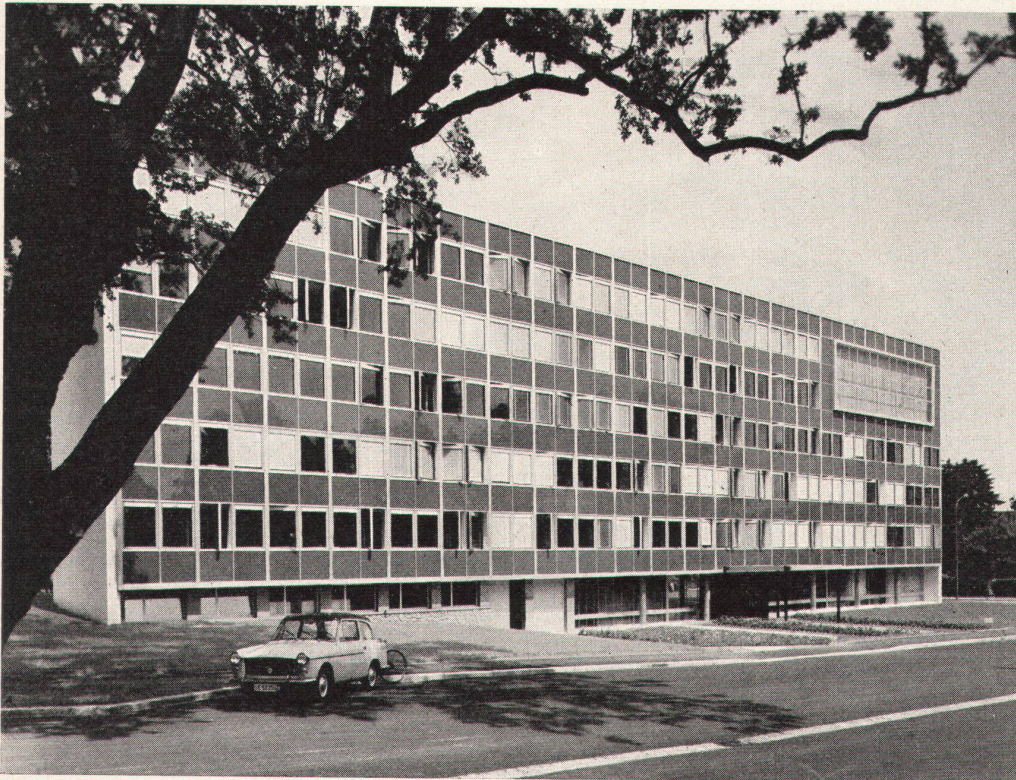

Organisation Météorologique Mondiale

E. Martin, Arch., Genève

FAÇADES- RIDEAUX

GUYOT-LA TOUR

en éléments préfabriqués
avec fenêtres basculantes
ou pivotantes

MÉTAL et BOIS

Issue d'une longue
expérience, la combinaison
rationnelle de ces deux
matériaux assure à nos
façades:

ISOLATION et STABILITÉ

JAMES GUYOT S.A. FENÊTRES BASCULANTES, ÉLÉMENTS DE FAÇADE

DIRECTION, BUREAU TECHNIQUE, ATELIERS LA TOUR-DE-PEILZ VD TÉL. (021) 515185