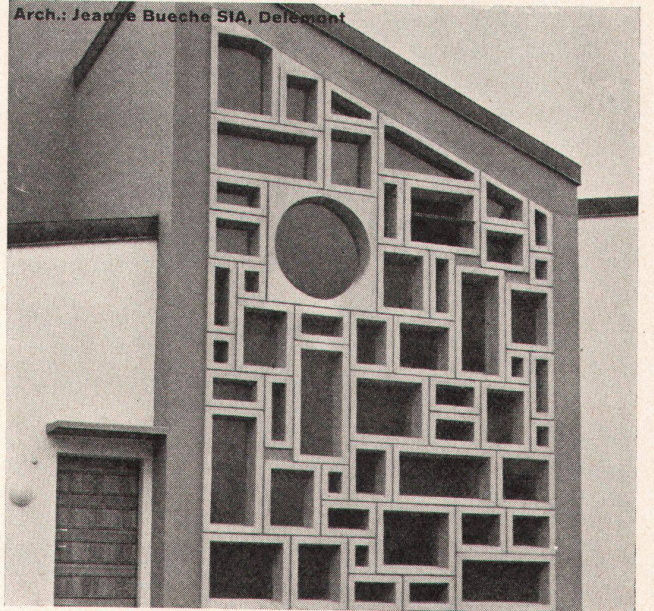

Betonsprossenfenster

Betonfenster, Fassadenelemente in Beton und Kunststein, Konstruktionselemente, wie Pfeiler, Dachbinder, Pfetten, Balken, Rahmen mit schlaffer und vorgespannter Armierung. Unsere Fabrikationsmethoden erlauben uns, weitgehend auf die Wünsche unserer Kundschaft einzugehen. Wir beraten Sie gerne bei der Lösung Ihrer Probleme.

A. Bangerter & Cie. AG, Lyss / Tel. (032) 8 53 15
Zementwaren- und Bausteinwerke