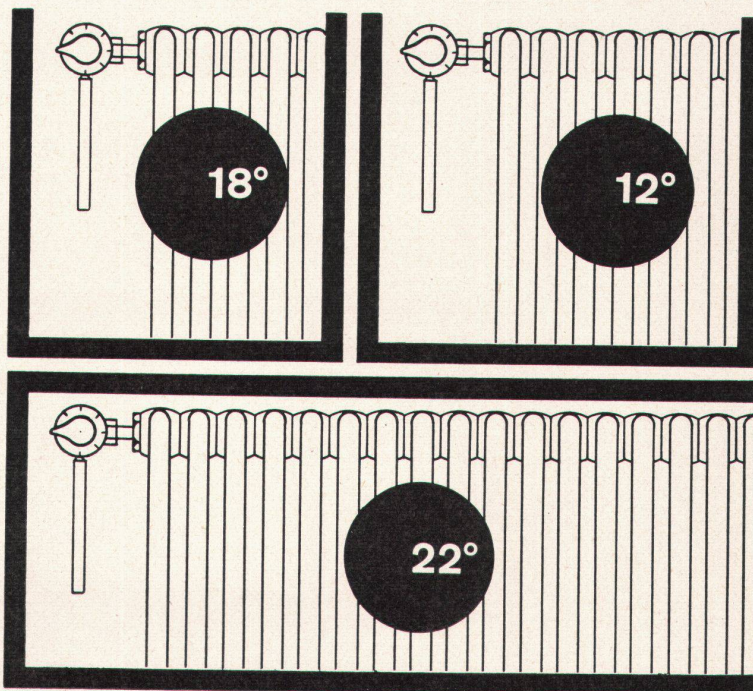

... und weitere Vorteile

Der Brennstoff-Verbrauch wird auf das absolut Notwendige beschränkt. Die am Drehknopf des Danfoss-Radiatorventils eingestellte Temperatur wird mit einer Genauigkeit von $\pm 1/2^\circ$ Celsius automatisch eingehalten.

Schützt in unbenutzten Räumen das Heizsystem vor dem Einfrieren. Betriebssicher und störungsfrei. Leicht zum Bedienen. Einfache Montage. Keine elektrischen Installationen. Verschiedene Ausführungen. Verlangen Sie bitte Prospekte.