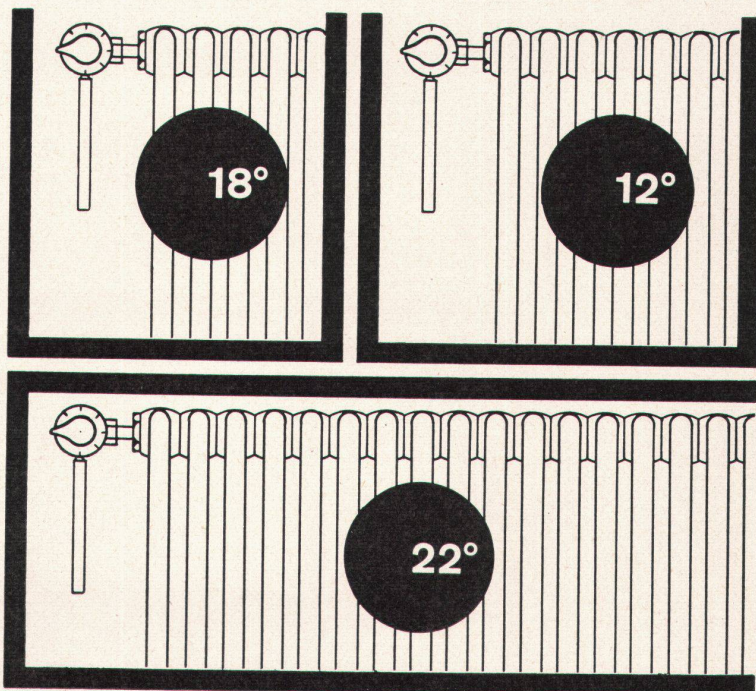

... und weitere Vorteile

Der Brennstoff-Verbrauch wird auf das absolut Notwendige beschränkt. Die am Drehknopf des Danfoss-Radiatorventils eingestellte Temperatur wird mit einer Genauigkeit von $\pm 1/2^\circ$ Celsius automatisch eingehalten.

Schützt in unbenutzten Räumen das Heizsystem vor dem Einfrieren. Betriebssicher und störungsfrei. Leicht zum Bedienen. Einfache Montage. Keine elektrischen Installationen. Verschiedene Ausführungen. Verlangen Sie bitte Prospekte.