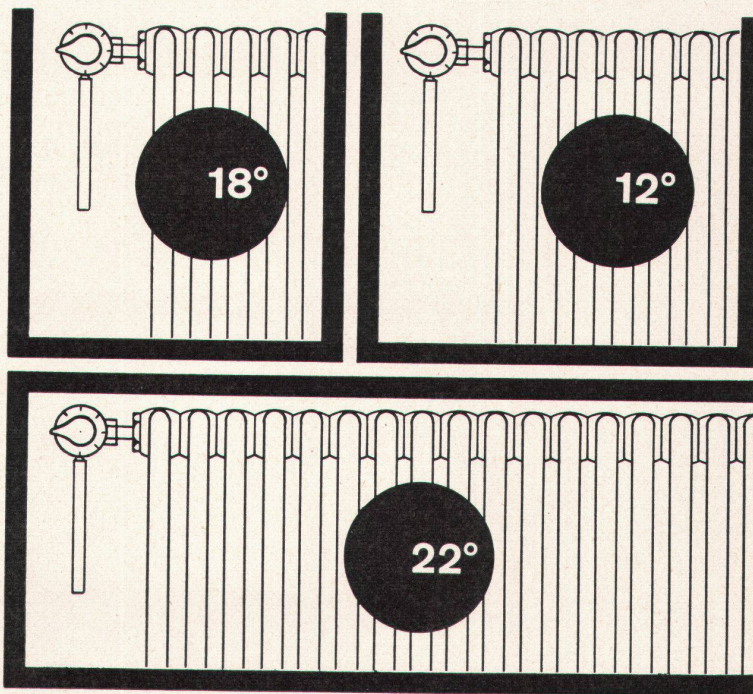

... und weitere Vorteile

Der Brennstoff-Verbrauch wird auf das absolut Notwendige beschränkt. Die am Drehknopf des Danfoss-Radiatorventils eingestellte Temperatur wird mit einer Genauigkeit von $\pm 1/2^\circ$ Celsius automatisch eingehalten.

Schützt in unbenutzten Räumen das Heizsystem vor dem Einfrieren. Betriebssicher und störungsfrei. Leicht zum Bedienen. Einfache Montage. Keine elektrischen Installationen. Verschiedene Ausführungen. Verlangen Sie bitte Prospekte.