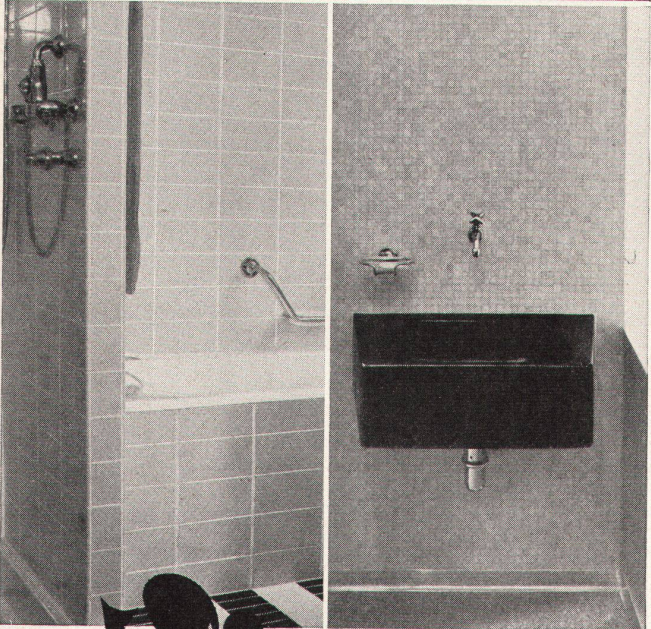

Bauen
Sie
auf
Ganz

Embracher-Wandplatten

für Aussen- wie Innenverkleidungen, mit glatter oder bewegter Oberfläche.

In Innenräumen sind unsere **Ceramica di Lugano-Platten** ihrer einzigartigen Pastelltöne wegen sehr beliebt.

Stark im Kommen ist das **Jasba-Klein-Mosaik** in verschiedenen Mustern und Farben.

Verlangen Sie ausführliche Prospekte und Preislisten.