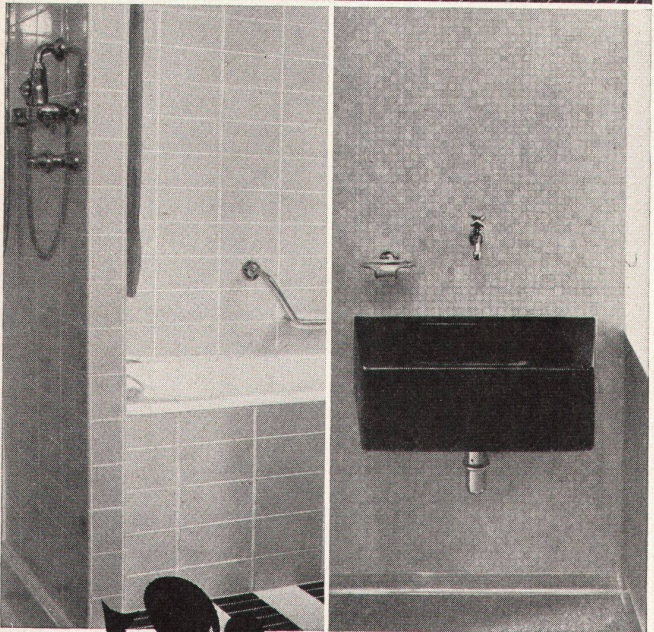

Bauen Sie auf Ganz

Embracher-Wandplatten

für Aussen- wie Innenverkleidungen, mit glatter oder bewegter Oberfläche.

In Innenräumen sind unsere **Ceramica di Lugano-Platten** ihrer einzigartigen Pastelltöne wegen sehr beliebt.

Stark im Kommen ist das **Jasba-Klein-Mosaik** in verschiedenen Mustern und Farben.

Verlangen Sie ausführliche Prospekte und Preislisten.

Ganz & Cie Embrach AG

Keramische Industrie Embrach
Telefon 051 / 96 22 62
Techn. Büro Zürich Rennweg 35
Telefon 051 / 27 74 14