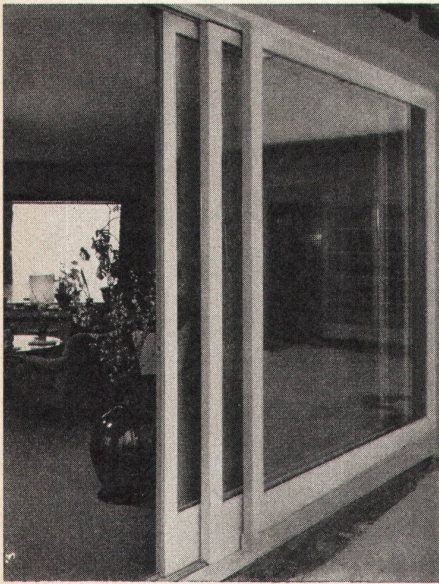

F. Biesser

Luzern, Maihofstraße 95, Telefon (041) 63535

Hebe-Schiebetüren, Hebe-Schiebefenster

besonders geeignet für Einfamilienhäuser, Hotels, Sanatorien, Schulhäuser usw.

Neuartige Lösung für großflächige Fenster und Türen. Durch **einfache Hebedrehung** hebt sich der bewegliche Flügel aus der niederen Laufschiene am Boden und gleitet **mühe**los auf die Seite. (Schwellen sind leicht befahrbar.)

Durch das **Absenken** wird **absolute Dichtigkeit** gegen Schlagregen und Zugluft erreicht, zudem sind die Flügel in jeder Zwischenlage feststellbar.

Auch **mehrflüglige Anlagen** in gestaffelter Anordnung sind sehr leicht zu bedienen. Ausführung für **Einfach- oder Doppelverglasung** oder auch für den Einsatz von **Isolier-Verbundglas**.

Die Profilierung der **PERFEKT** Stahldrahtnetze erhöht

die maximale statische Haftfestigkeit gegenüber glatten Drähten
um rund 300%

⊕ Patent und Auslandpatente

EMIL HITZ

Fabrik für Drahtgeflechte

Zürich 3/45 Grubenstrasse 29 Telefon 051-33 25 50

Zweigbetrieb Basel

Obere Rebgrasse 40 Telefon 061-32 45 92

Vorfabrikation

von keramischen Wandbelägen in Duschen, WC usw.

durch

WAPROTECT- Trennwände 3 cm stark

von

SPONAGEL + CO

Sihlquai 139

Zürich 5

Telephon (051) 42 76 00