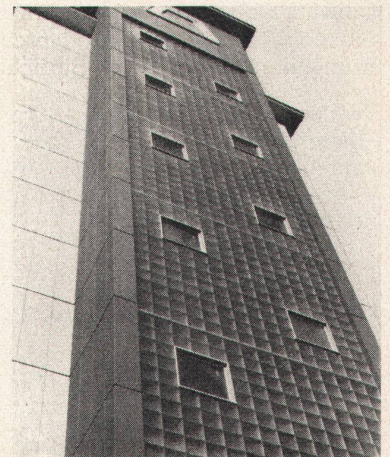

**Spezial-Unternehmen für Glas-Betonbau  
Schneider, Semadeni + Frauenknecht  
Zürich 4, Feldstr. 111, Tel. 051/27 45 63**

Ständige Ausstellung: Schweizer Baumusterzentrale Zürich