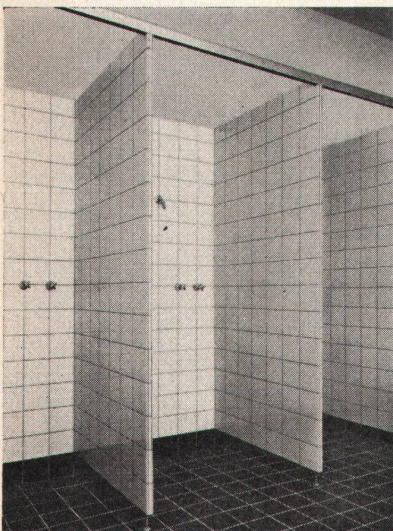

F. Biesser

Luzern, Maihofstraße 95, Telefon (041) 63535

Hebe-Schiebetüren, Hebe-Schiebefenster

besonders geeignet für Einfamilienhäuser, Hotels, Sanatorien, Schulhäuser usw.

Neuartige Lösung für großflächige Fenster und Türen. Durch **einfache Hebedrehung** hebt sich der bewegliche Flügel aus der niederen Laufschiene am Boden und gleitet **mühe**los auf die Seite. (Schwellen sind leicht befahrbar.)

Durch das **Absenken** wird **absolute Dichtigkeit** gegen Schlagregen und Zugluft erreicht, zudem sind die Flügel in jeder Zwischenlage feststellbar.

Auch **mehrflüglige Anlagen** in gestaffelter Anordnung sind sehr leicht zu bedienen. Ausführung für **Einfach- oder Doppelverglasung** oder auch für den Einsatz von **Isolier-Verbundglas**.

Die Profilierung der **PERFEKT** Stahldrahtnetze erhöht

die maximale statische Haftfestigkeit gegenüber glatten Drähten
um rund 300%

⊕ Patent und Auslandpatente

EMIL HITZ

Fabrik für Drahtgeflechte

Zürich 3/45 Grubenstrasse 29 Telefon 051-33 25 50

Zweigbetrieb Basel

Obere Rebgrasse 40 Telefon 061-32 45 92

Vorfabrikation

von keramischen Wandbelägen in Duschen, WC usw.

durch

WAPROTECT- Trennwände 3 cm stark

von

SPONAGEL + CO

Sihlquai 139

Zürich 5

Telephon (051) 42 76 00