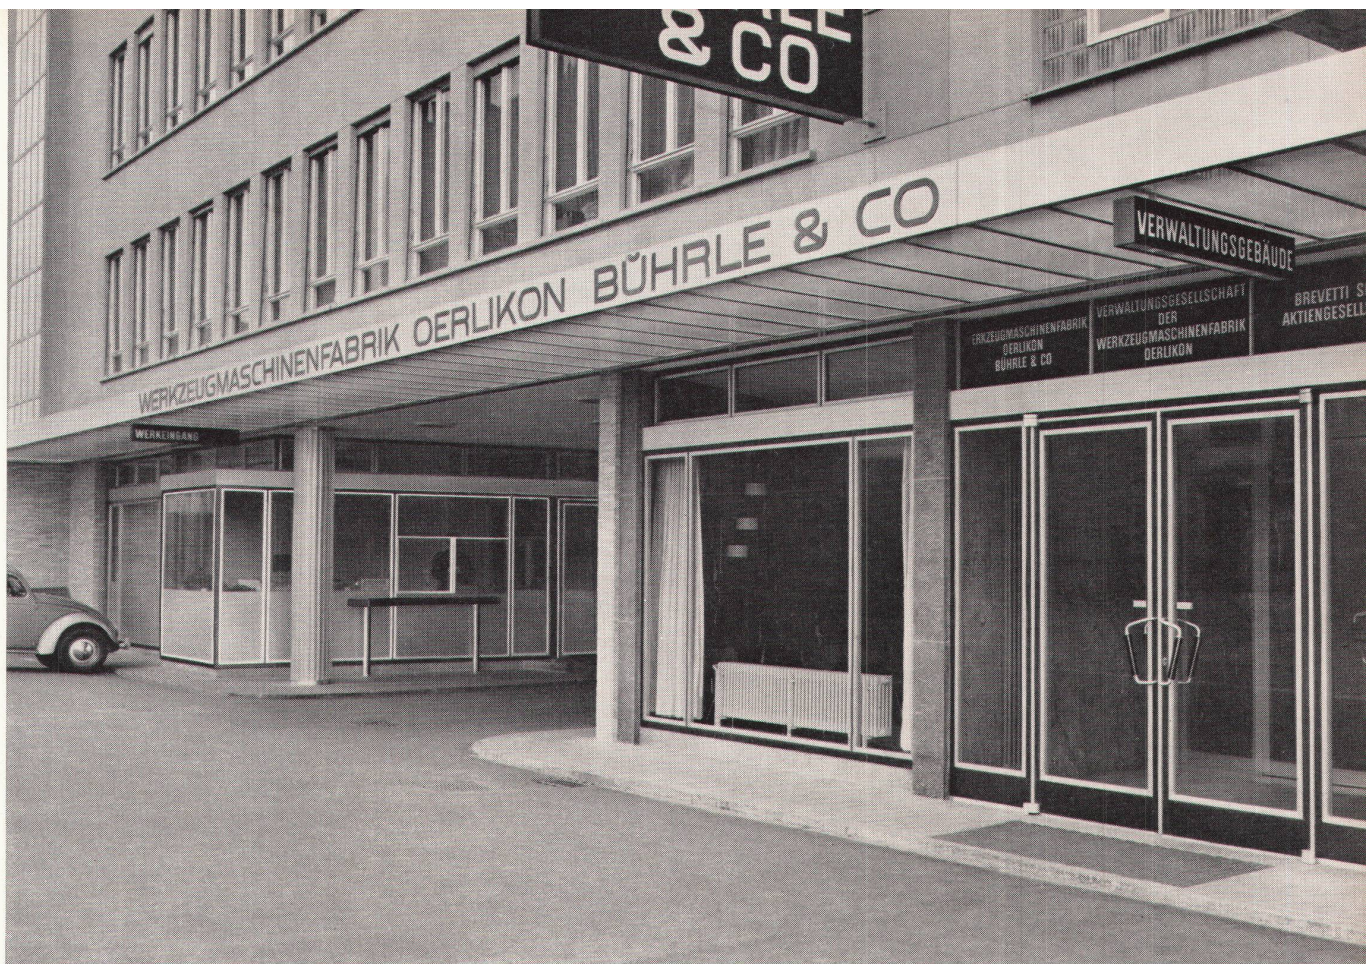

Schaufensteranlagen
Türen und Portale
Leichtmetallfenster und
Fassaden

GLISSA

METALLBAU