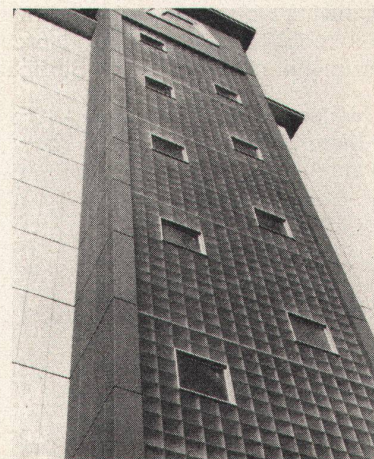

**Spezial-Unternehmen für Glas-Betonbau
Schneider, Semadeni + Frauenknecht
Zürich 4, Feldstr. 111, Tel. 051/27 45 63**

Ständige Ausstellung: Schweizer Baumusterzentrale Zürich

Baudirektion des Kantons Aargau