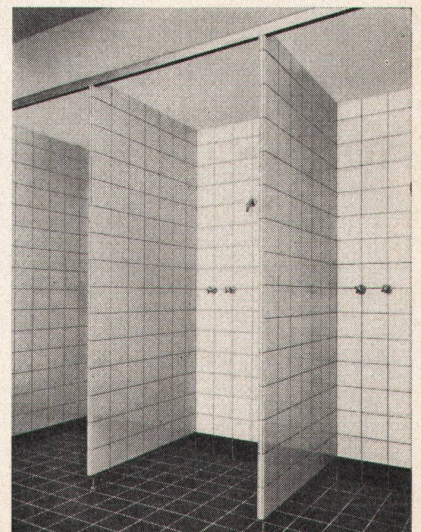

WAPROTECT- Trennwände 3 cm stark

von

SPONAGEL + CO

Sihlquai 139

Zürich 5

Telephon (051) 42 76 00