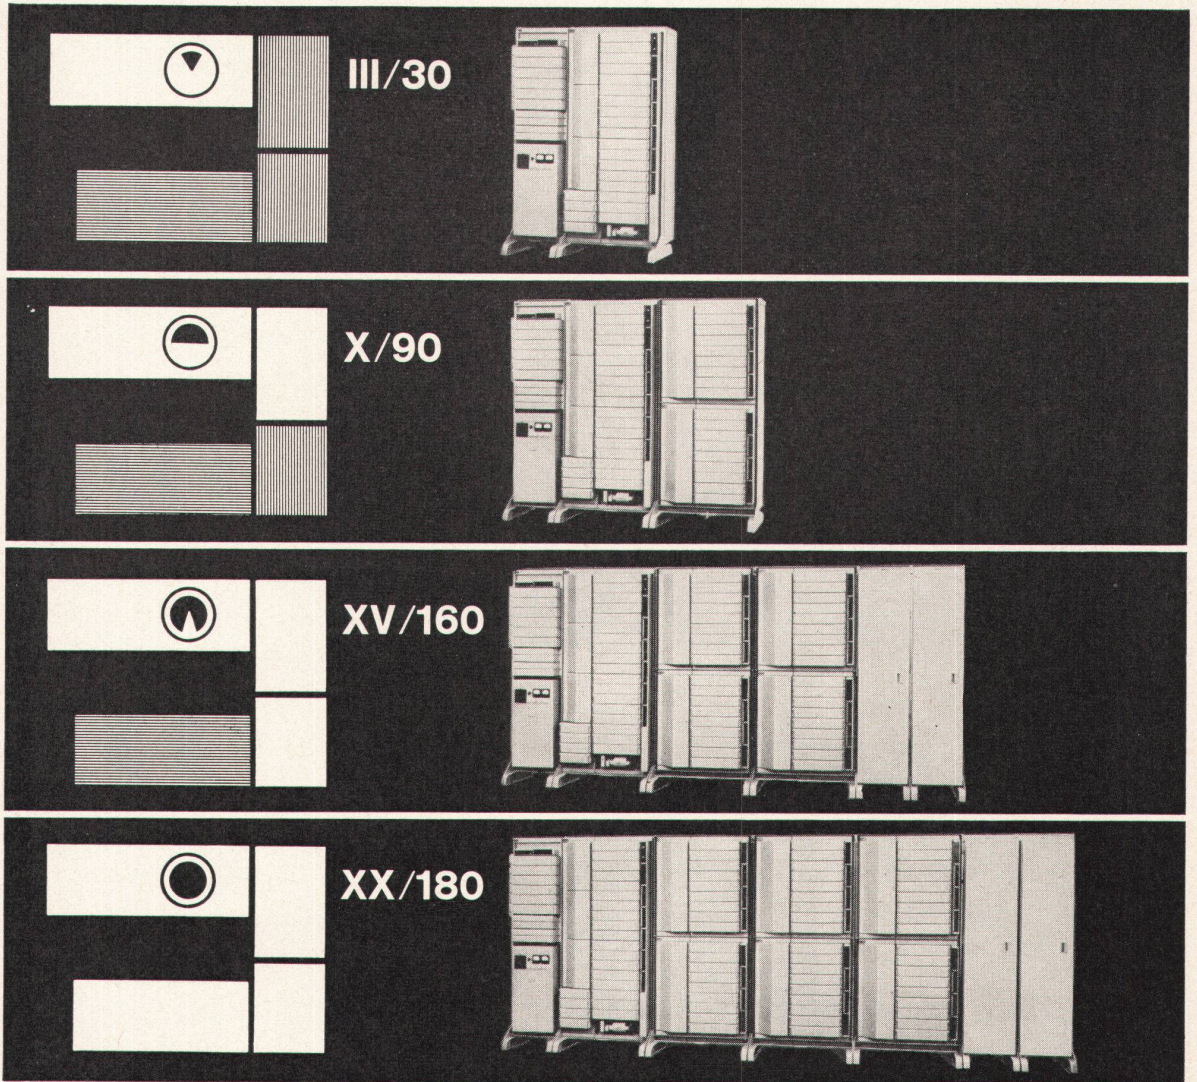

TELEPHONIE-HOCHFREQUENZ

**Ihre
Telephon-Anlage
wächst
mit Ihrem Betrieb**

Auf Jahre hinaus erspart Ihnen die ALBIS-Motorwähler-Zentrale V/50 die Wachstumsprobleme Ihrer Telephon-Anlage. Vom niedrigsten Ausbau für den Anschluß von drei Amtsleitungen und 30 Teilnehmern läßt sich diese Zentrale dank einem durchdachten Baukasten-System stufenweise erweitern bis zum Endausbau von 20 Amtsleitungen und 180 Teilnehmeranschlüssen.

ALBISWERK ZÜRICH AG

Albisriederstr. 245, Zürich 9/47 Tel. 051/52 54 00
Vertretungen in Bern, Lausanne u. Zürich