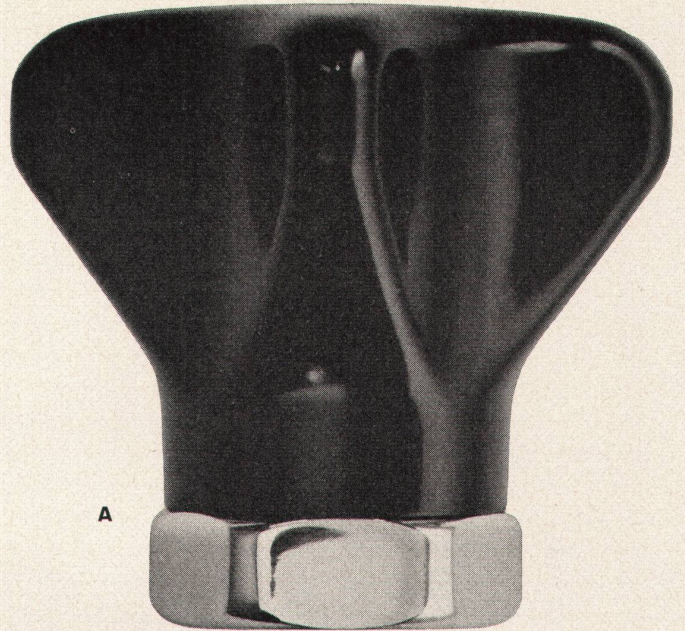

norm

Man fühlt sich wohl hinter Lamellenstoren!

**Metallbau AG Zürich 9/47**  
Anemonenstrasse 40, Tel. 051/52 13 00

Es wohnt sich gut mit

Profil 1060

«Silent Gliss» Vorhangeinrichtungen tragen viel zum behaglichen Wohnen bei. Die formschönen, zierlichen «Silent Gliss» Schienen lassen den Vorhang voll zur Geltung kommen und gewähren bei der Raumgestaltung jede Freiheit. Selbst schwerste Vorhangstoffe gleiten in den genial konstruierten Profilen leise und mühelos. «Silent Gliss» bietet eine reiche Auswahl von Schienen und Zubehörteilen, die einfachen wie verwöhntesten Ansprüchen gerecht werden. Auszeichnung «Die gute Form» des Schweiz. Werkbundes SWB und Gütezeichen des Schweiz. Institutes für Hauswirtschaft. Verlangen Sie bitte unverbindlich Prospekte, Handmuster und Referenzen.

**F. J. Keller + Co.**  
**Metallwarenfabrik Lyss BE**  
**Telefon 032 857 42/43**

A

B

«arwa typ» Oberteil

Unsere neue, einfache Lösung des Hahnenproblemes. + Patent.

A Griff, gut geformt, in isolierendem Kunststoff. Spindel eingebaut.