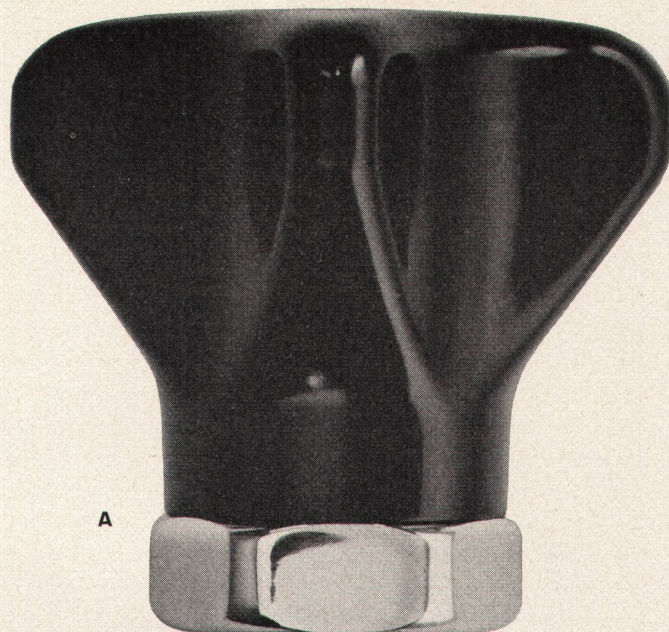

Es wohnt sich gut mit

SILENT GLISS

«Silent Gliss» Vorhangeinrichtungen tragen viel zum behaglichen Wohnen bei. Die formschönen, zierlichen «Silent Gliss» Schienen lassen den Vorhang voll zur Geltung kommen und gewähren bei der Raumgestaltung jede Freiheit. Selbst schwerste Vorhangstoffe gleiten in den genial konstruierten Profilen leise und mühelos. «Silent Gliss» bietet eine reiche Auswahl von Schienen und Zubehörteilen, die einfachen wie verwöhntesten Ansprüchen gerecht werden. Auszeichnung «Die gute Form» des Schweiz. Werkbundes SWB und Gütezeichen des Schweiz. Institutes für Hauswirtschaft. Verlangen Sie bitte unverbindlich Prospekte, Handmuster und Referenzen.

F. J. Keller + Co.
Metallwarenfabrik Lyss BE
Telefon 032 857 42/43

A

«arwa typ» Oberteil

Unsere neue, einfache Lösung des Hahnenproblemes. + Patent.

- A Griff, gut geformt, in isolierendem Kunststoff. Spindel eingebaut.
- B Ventilkegel mit O-Ring und Dichtung. Die dem Verschleiß unterworfenen Teile lassen sich ohne spezielles Werkzeug auf einfache Art auswechseln.

arwa

Armaturenfabrik Wallisellen AG
Neue Winterthurerstr. 120 Tel. (051) 93 31 77