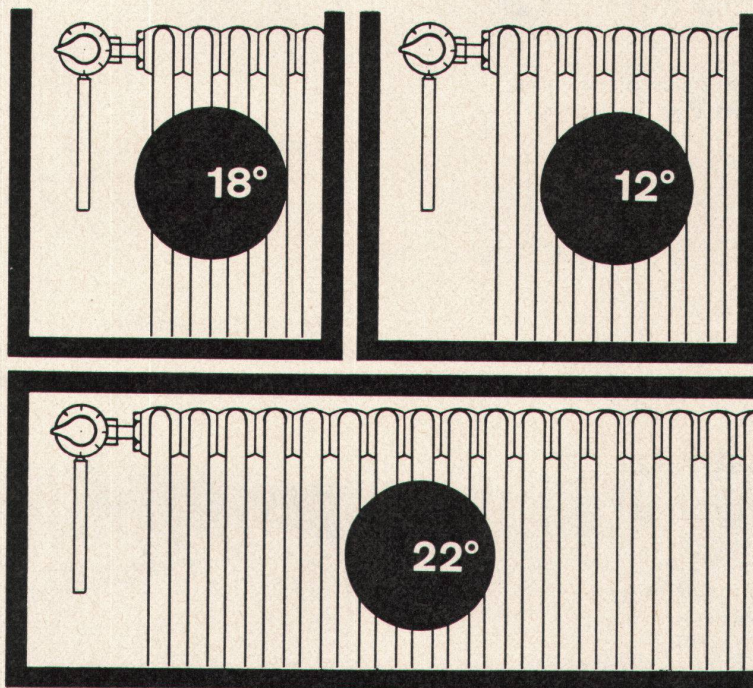

... und weitere Vorteile

Der Brennstoff-Verbrauch wird auf
das absolut Notwendige beschränkt.
Die am Drehknopf des Danfoss-
Radiatorventils eingestellte Tem-
peratur wird mit einer Genauigkeit
von $\pm 1/2^\circ$ Celsius automatisch
eingehalten.

Schützt in unbenutzten Räumen
das Heizsystem vor dem Einfrieren.
Betriebssicher und störungsfrei.
Leicht zum Bedienen. Einfache Mon-
tage. Keine elektrischen Installationen.
Verschiedene Ausführungen.
Verlangen Sie bitte Prospekte.

Werner Kuster AG.

Dreispietzstrasse 32, Basel 18

Tel. 061-46 06 08