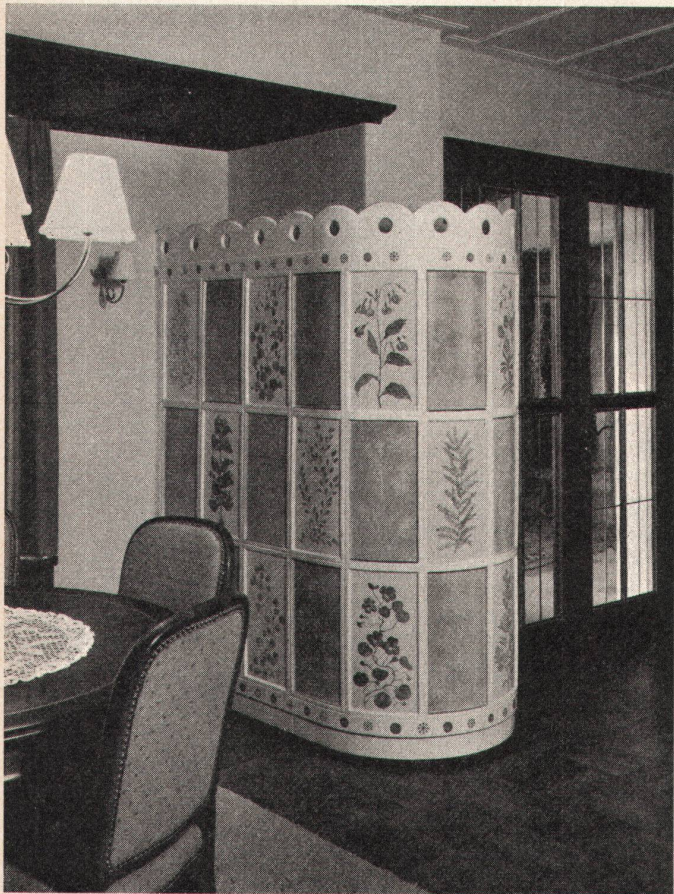

Der Kachelofen

Ausführungen
mit allen modernen
Heizungssystemen

die individuelle
Heizung
in Ihrem Heim

Auskunft und
Pläne durch:

Brunner & Cie., Lenzburg
E. Dillier, Sarnen
Ganz & Co. Embrach AG, Embrach
Ofenfabrik Kohler AG, Mett-Biel
Gebrüder Kuntner, Aarau
Gebrüder Mantel, Elgg