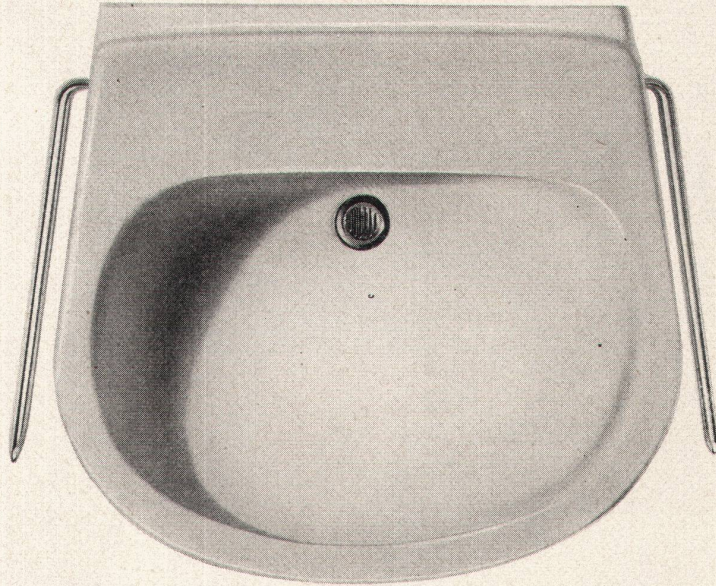

Der Waschtisch Carina, eine Schöpfung der Sabez, erfüllt höchste Anforderungen. Formschön. Auszeichnung «Die gute Form», Entwurf Architekt Hans Bellmann SWB. Grosses Becken, sehr leicht zu reinigen. Bewährte Solsana Ab- und Überlaufkonstruktion. Lieferbar in 3 Grössen, weiss, farbig und zweifarbig. Unverbindliche Besichtigung in unserer Ausstellung. Patent und int. Musterschutz angemeldet

Sabez Sanitär-Bedarf AG Zürich, Kreuzstrasse 54, Telefon 051/24 67 33

MÖSSINGER SRV