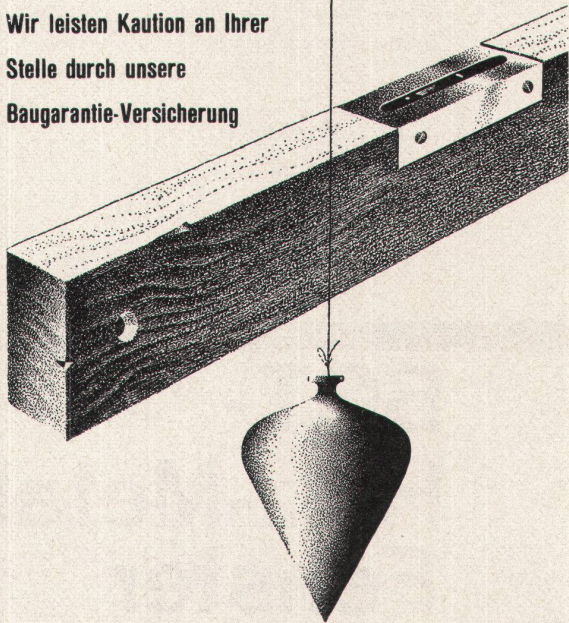

Winterthur UNFALL

Wir leisten Kauti^on an Ihrer Stelle durch unsere Baugarantie-Versicherung

Schweizerische Unfallversicherungs-Gesellschaft in Winterthur

Mehr Warme – weniger Brennstoff