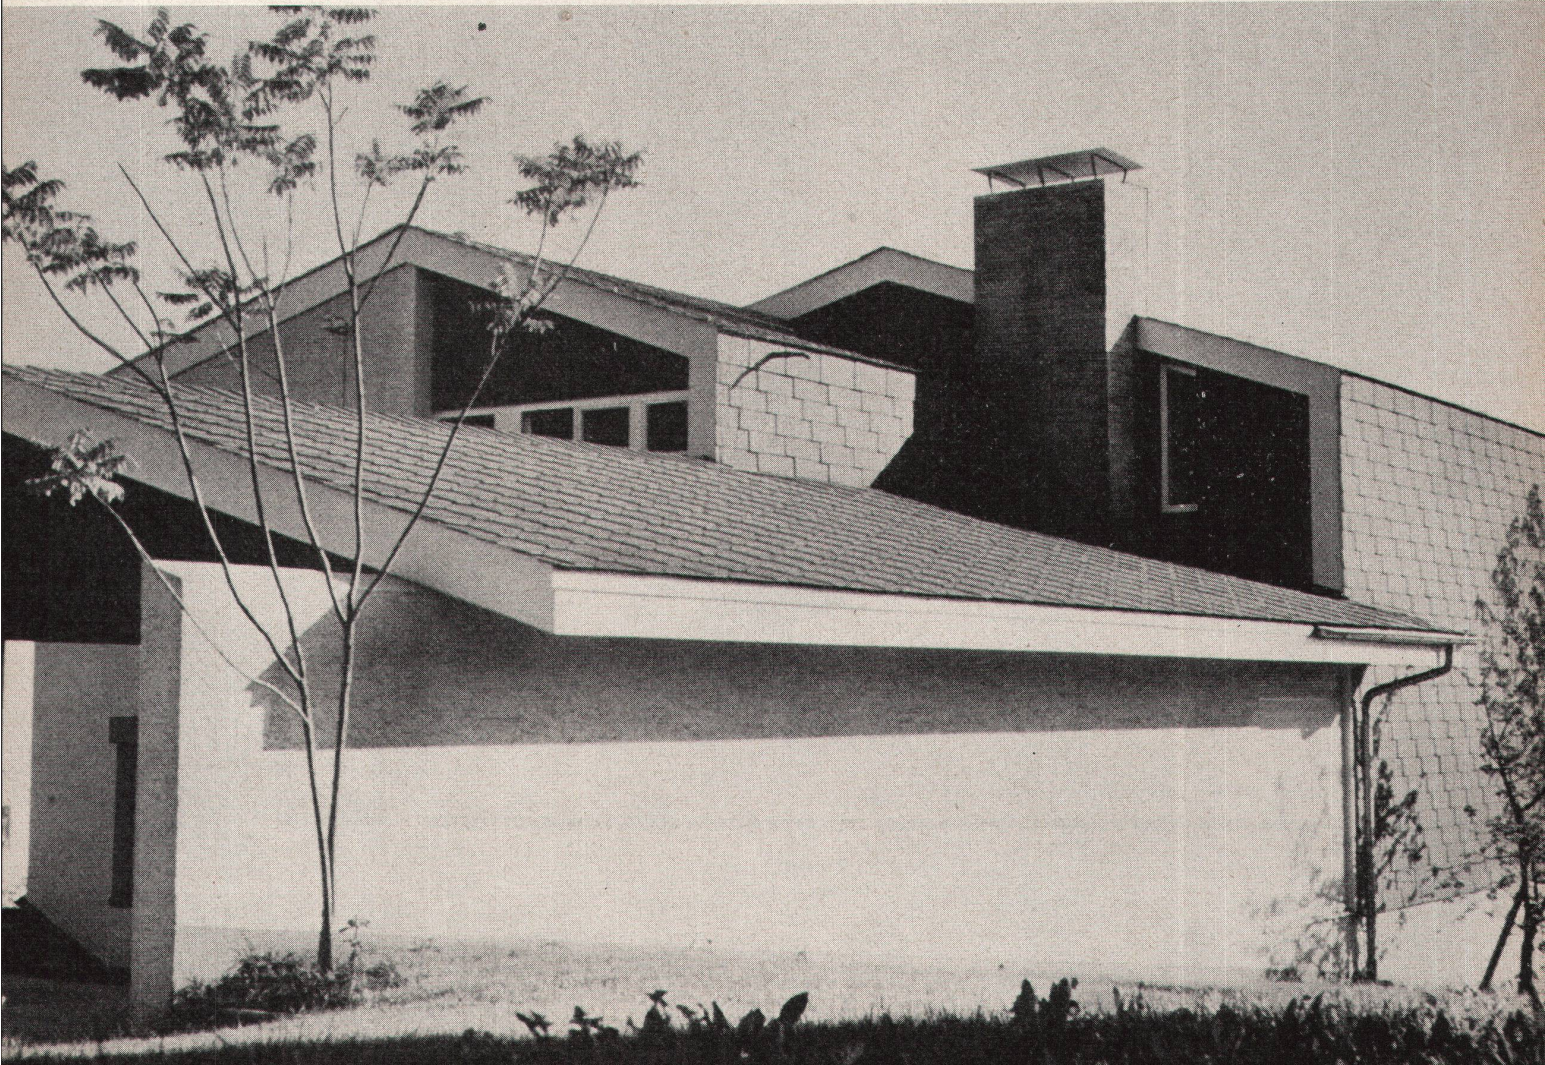

Asbestzement **Éternit** –

ein moderner Baustoff mit verblüffenden Eigenschaften!

Einfamilienhaus in Bachen-Bülach, Kt. Zürich, mit schwarzen «ETERNIT»-Schiefern in waagrechter Deckung für Dach und Fassade.
Architekten Klaus & Borer, Zürich