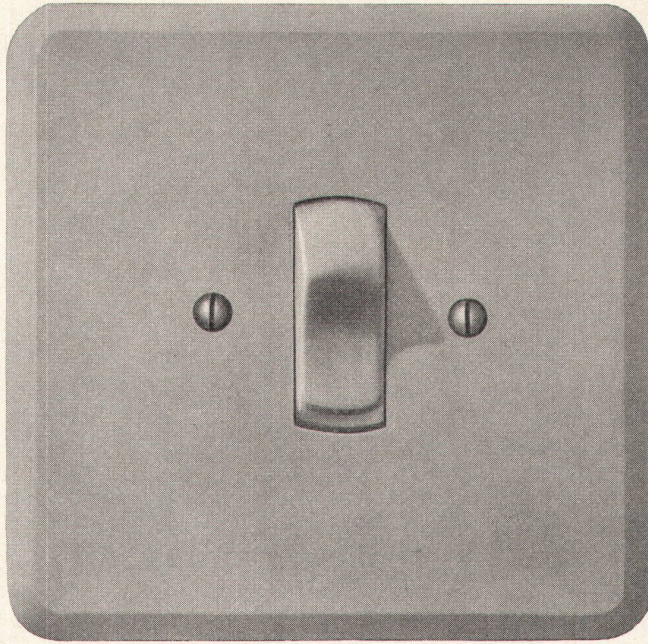

Verschiedene unserer Modelle wurden mit der Anerkennungsurkunde «Die gute Form» ausgezeichnet.

Unser Prinzip: Stete Auswertung des technischen Fortschrittes zur Hochhaltung der Qualität und Entwicklung der guten Form

Ein Ergebnis: Der geräuscharme, mit Silberkontakten ausgerüstete Feller-Kippbalkenschalter, von ungewöhnlich langer Lebensdauer

Adolf Feller AG Horgen

Schweizer Mustermesse Basel, Halle III, Stand 831

MÖSSINGER SRV