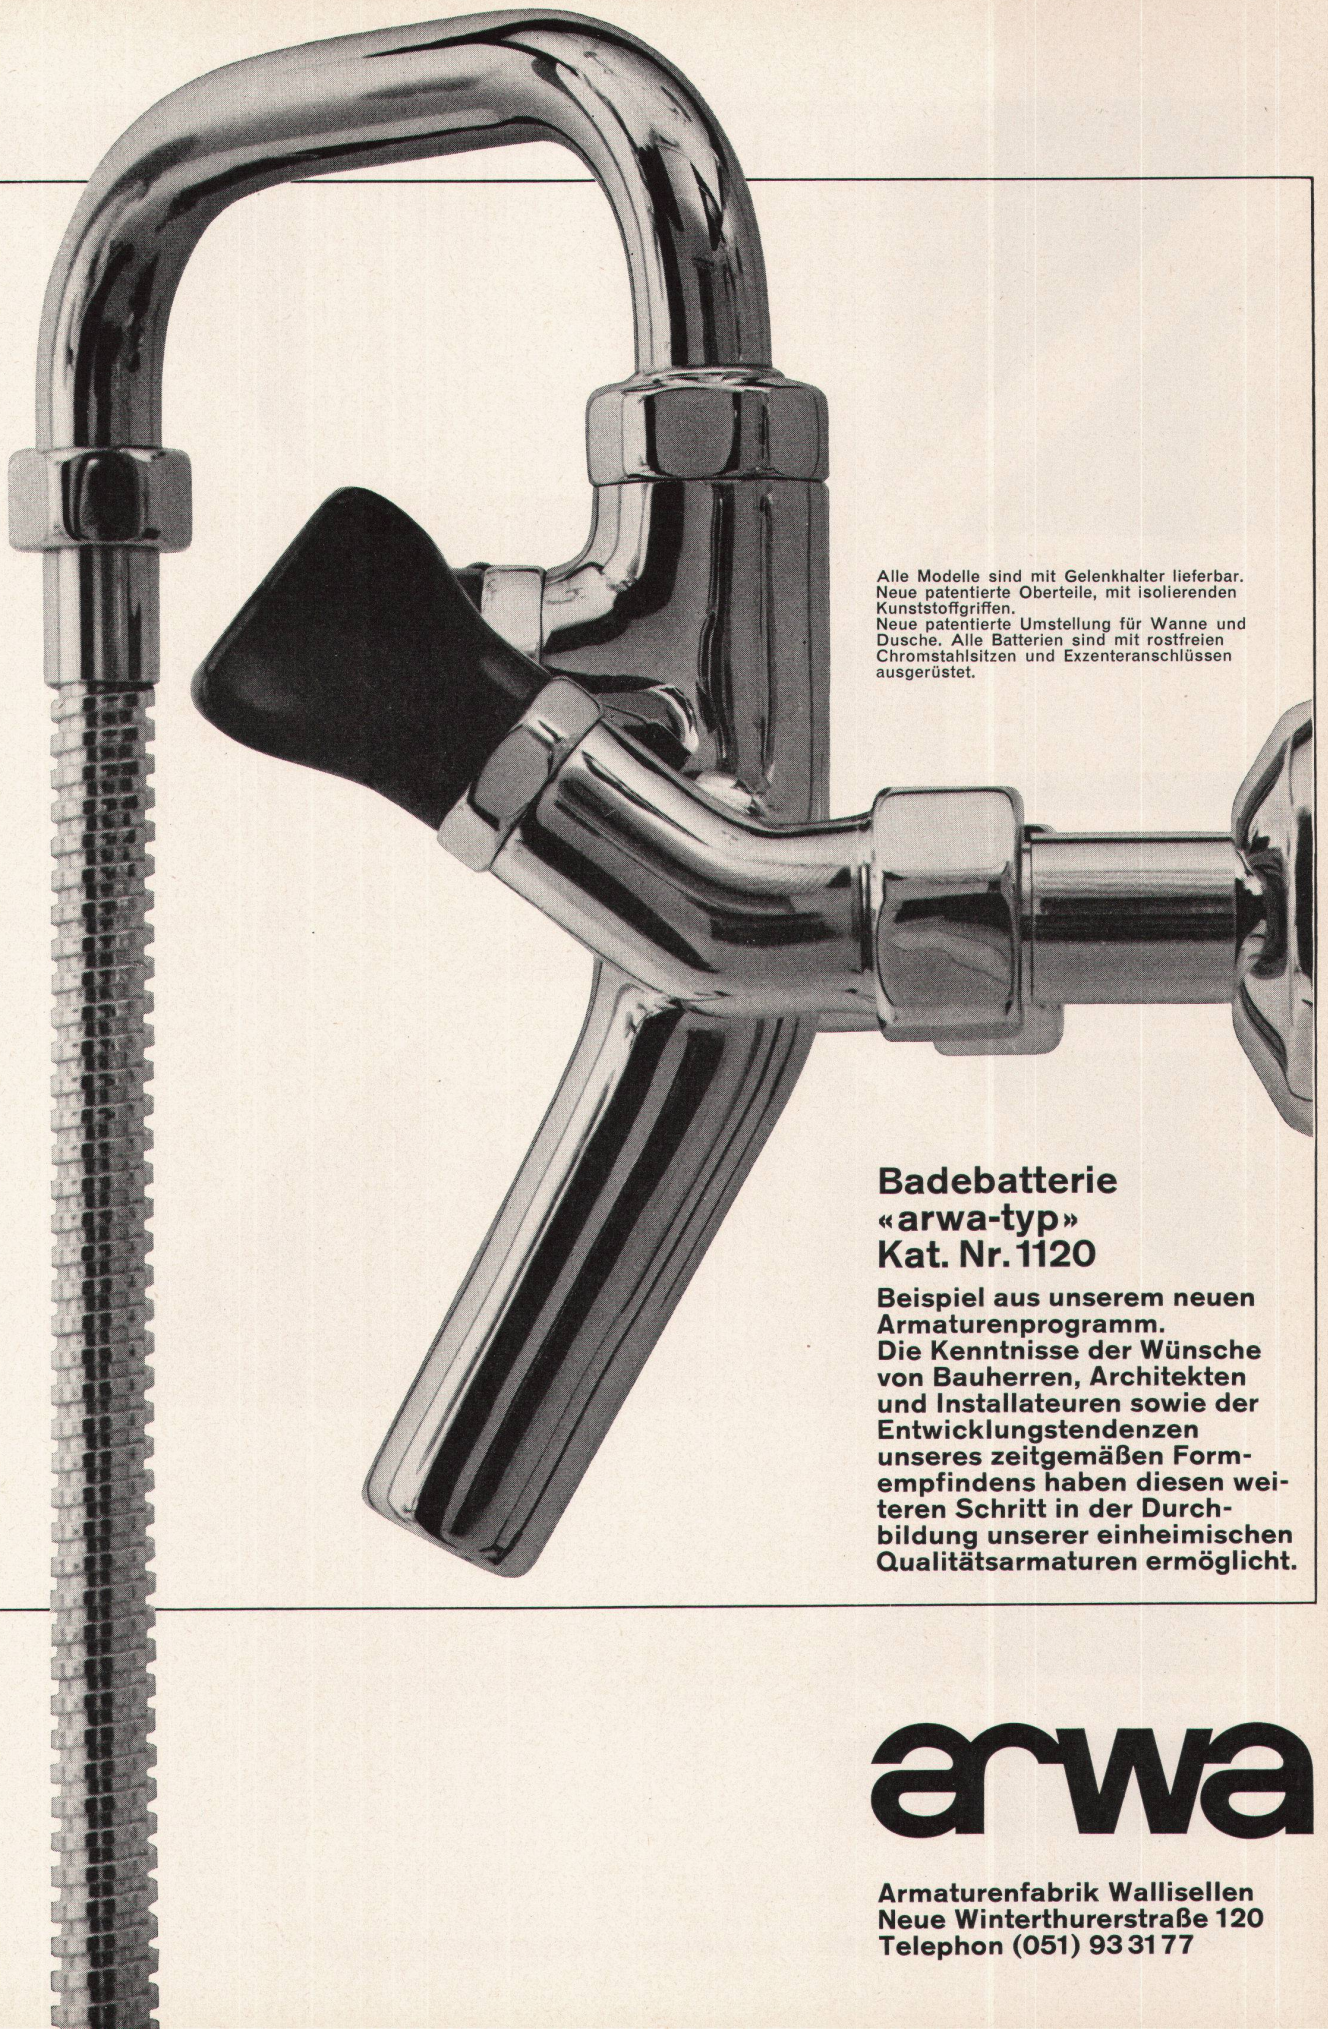

**Download PDF:** 04.04.2026

**ETH-Bibliothek Zürich, E-Periodica, <https://www.e-periodica.ch>**

Alle Modelle sind mit Gelenkhalter lieferbar.  
Neue patentierte Oberteile, mit isolierenden  
Kunststoffgriffen.  
Neue patentierte Umstellung für Wanne und  
Dusche. Alle Batterien sind mit rostfreien  
Chromstahlsitzen und Exzenteranschlüssen  
ausgerüstet.