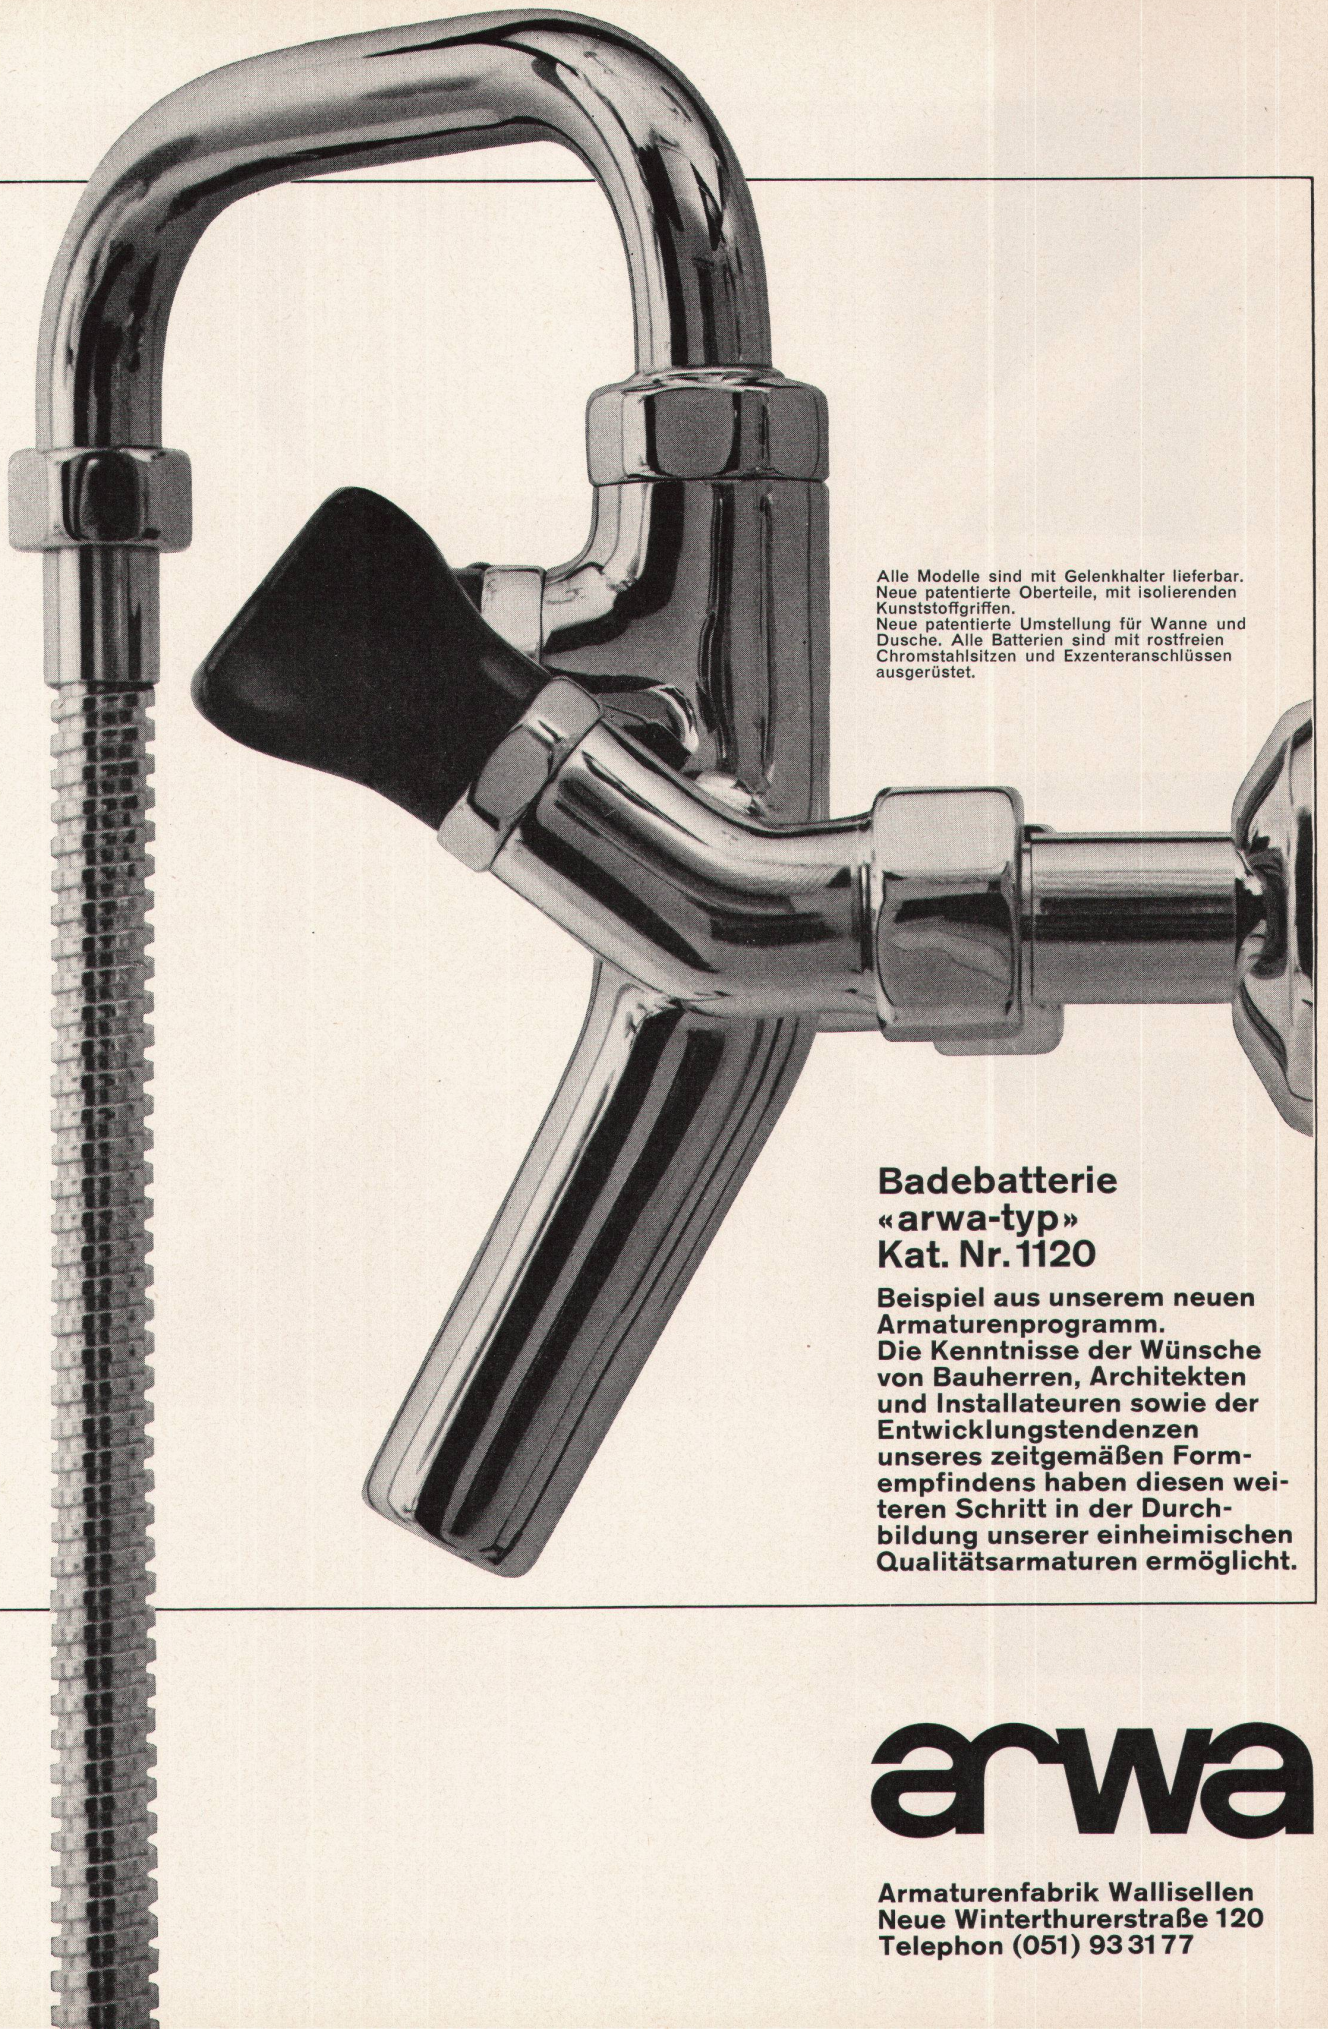

Alle Modelle sind mit Gelenkhalter lieferbar.
Neue patentierte Oberteile, mit isolierenden
Kunststoffgriffen.
Neue patentierte Umstellung für Wanne und
Dusche. Alle Batterien sind mit rostfreien
Chromstahlsitzen und Exzenteranschlüssen
ausgerüstet.

**Badebatterie
«arwa-typ»
Kat. Nr. 1120**

Beispiel aus unserem neuen
Armaturenprogramm.
Die Kenntnisse der Wünsche
von Bauherren, Architekten
und Installateuren sowie der
Entwicklungstendenzen
unseres zeitgemäßen Form-
empfindens haben diesen wei-
teren Schritt in der Durch-
bildung unserer einheimischen
Qualitätsarmaturen ermöglicht.

arwa

Armaturenfabrik Wallisellen
Neue Winterthurerstraße 120
Telephon (051) 93 3177