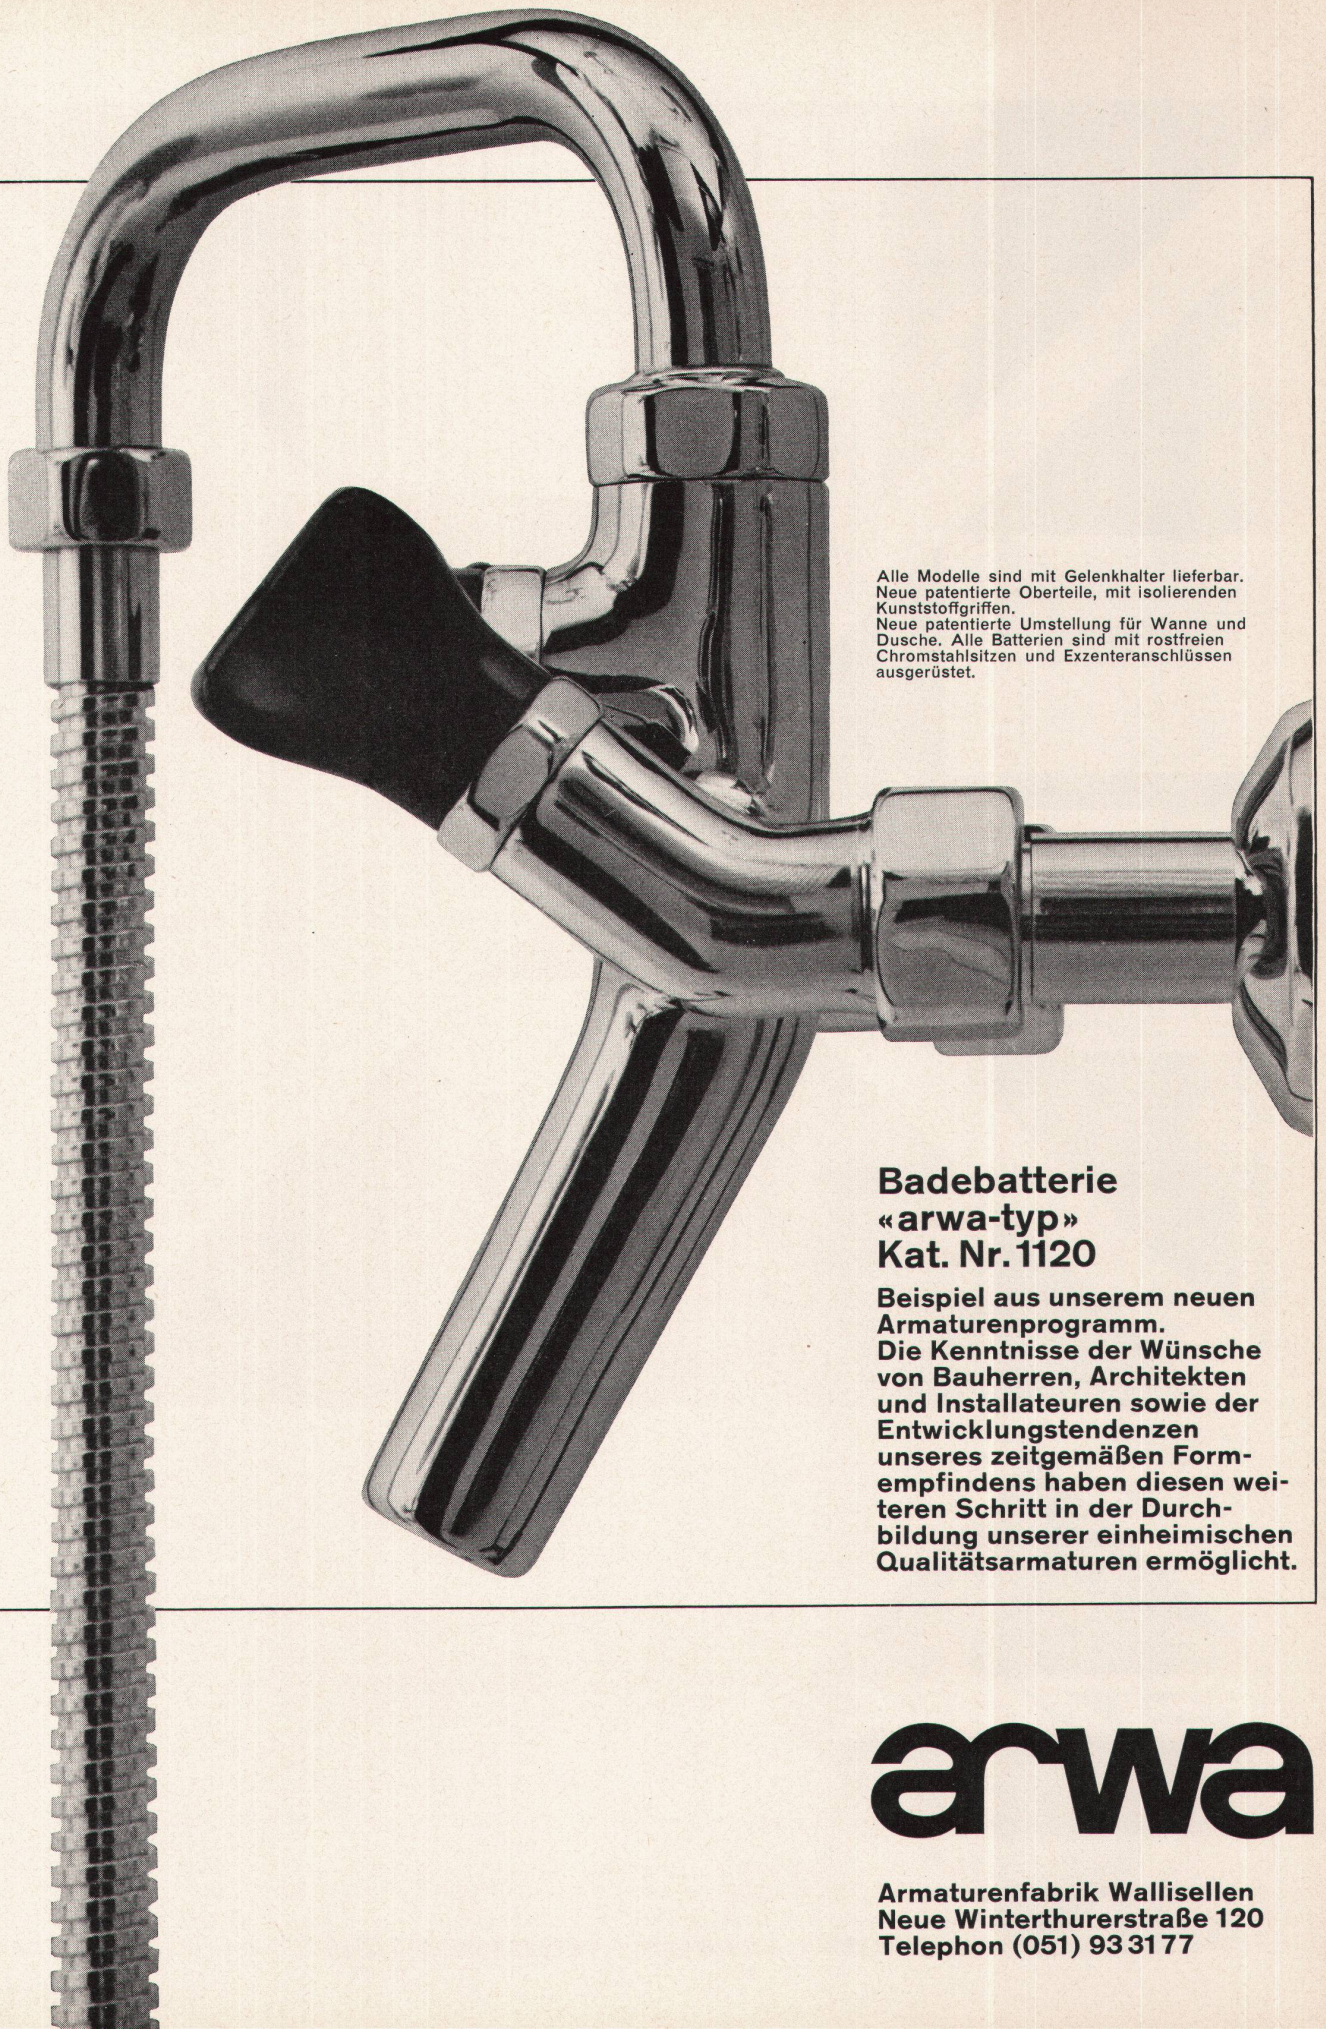

Download PDF: 05.04.2026

ETH-Bibliothek Zürich, E-Periodica, <https://www.e-periodica.ch>

Alle Modelle sind mit Gelenkhalter lieferbar.
Neue patentierte Oberteile, mit isolierenden
Kunststoffgriffen.
Neue patentierte Umstellung für Wanne und
Dusche. Alle Batterien sind mit rostfreien
Chromstahlsitzen und Exzenteranschlüssen
ausgerüstet.