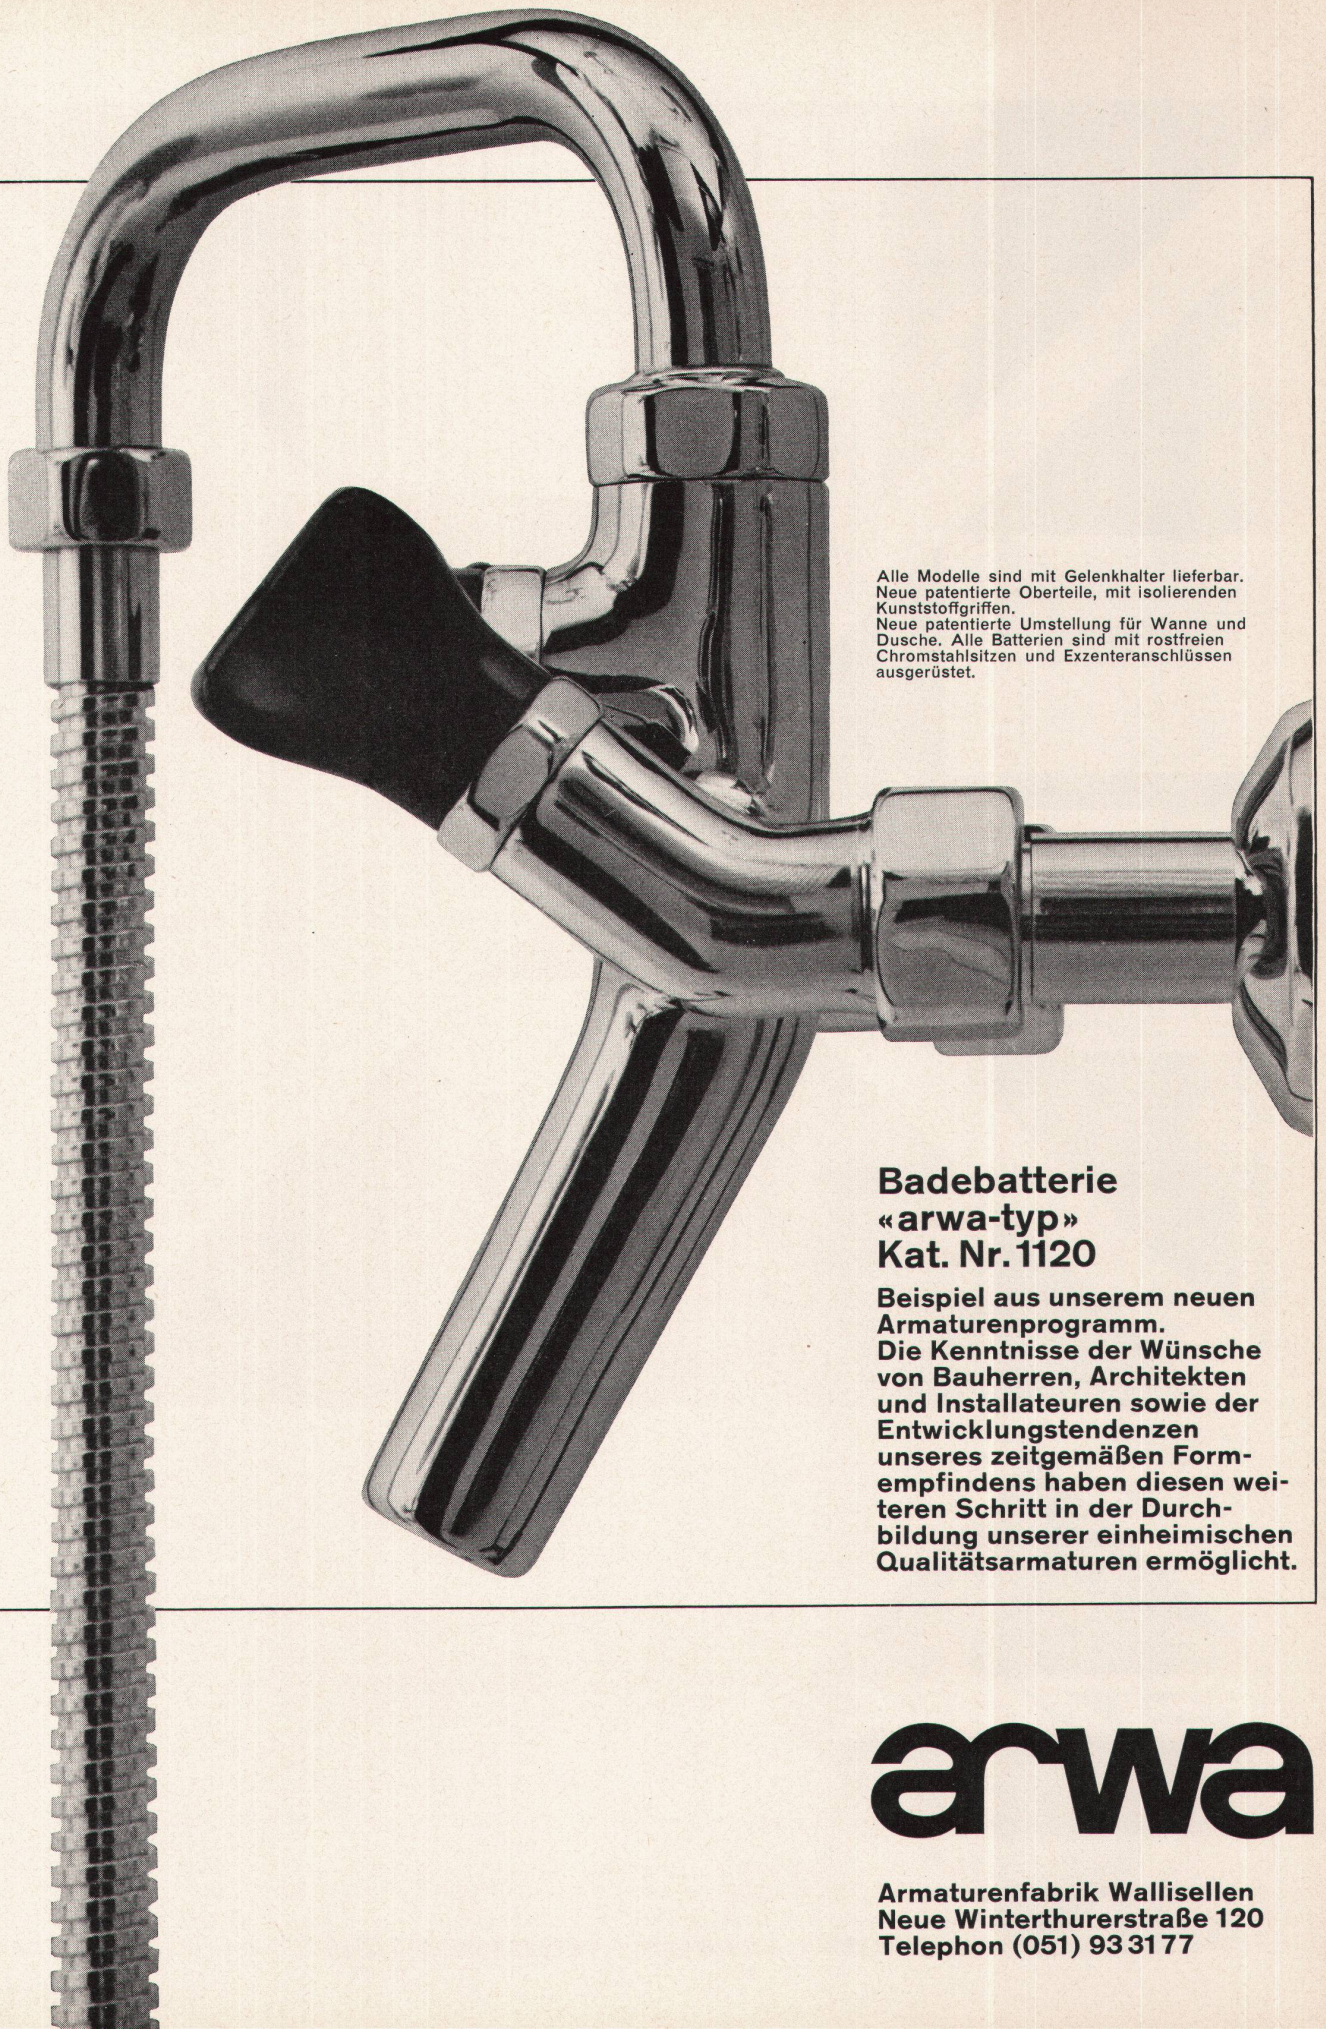

Download PDF: 02.04.2026

ETH-Bibliothek Zürich, E-Periodica, <https://www.e-periodica.ch>

Alle Modelle sind mit Gelenkhalter lieferbar.
Neue patentierte Oberteile, mit isolierenden
Kunststoffgriffen.
Neue patentierte Umstellung für Wanne und
Dusche. Alle Batterien sind mit rostfreien
Chromstahlsitzen und Exzenteranschlüssen
ausgerüstet.