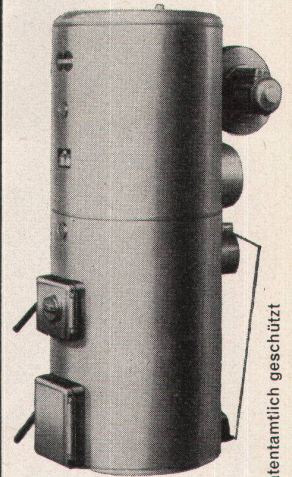

der neue Heizer

Patentamtlich geschützt

Der universelle Wärme-Generator für Zentralheizung und Heisswasser

Accum AG Gossau ZH