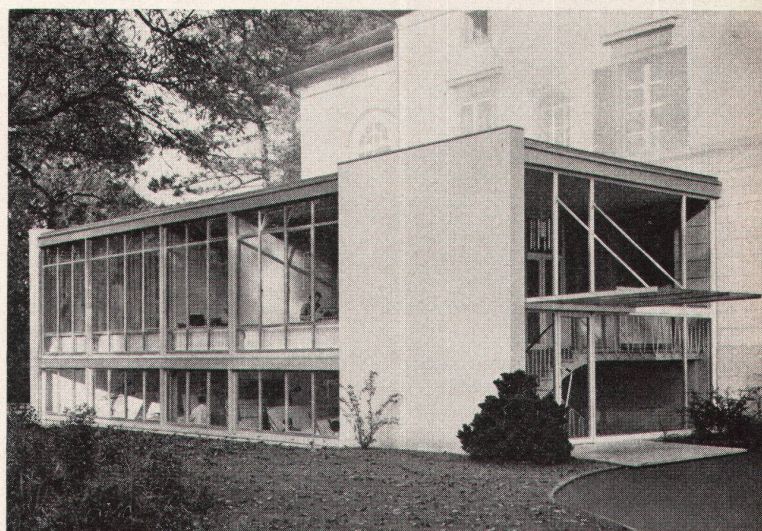

Büro Basel:
A. Knecht, Feierabendstraße 6, Tel. (061) 24 30 49

**Uhrenfabrik mit Klimaanlage,
Fenster in isolierter Leichtmetall-
konstruktion ALSEC**

GLISSA

**AL
SEC**

LEICHTMETALL FENSTER

**ALSEC-Leichtmetallprofile
K = 2,25 - 2,5
Isolierglas-Elemente K = 2,5 - 3,0**