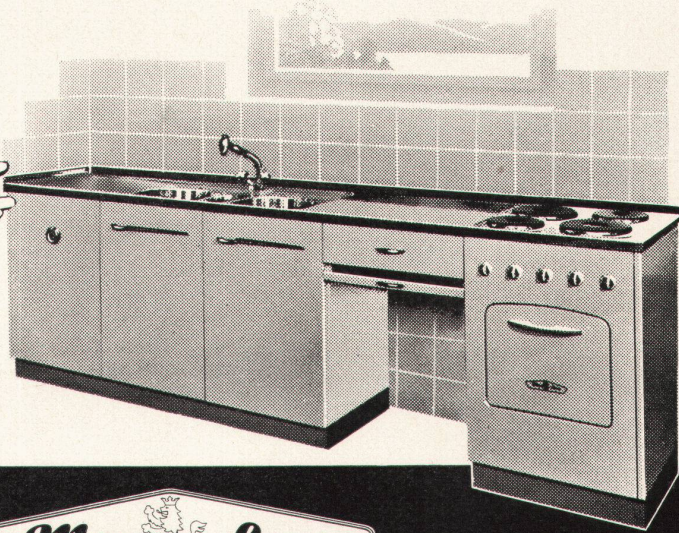

Ing. G. Herzog + Co., Feldmeilen/ZH Tel. 051/731282

Filiale Lausanne: Rue Centrale 5 Tel. 021/231782

Hoval-Kessel

in 8 europäischen Ländern

Alles in Griffnähe...

55 | 60 | 90
Breite | Tiefe | Höhe

Die **MENA-LUX-KÜCHENKOMBINATION** bildet eine perfekte Küchen-Einrichtung. Unter der rostfreien Chromstahl-Abdeckung mit 1 oder 2 Becken lassen sich einbauen: elektr. Kochherd, Kühlschrank, Boiler, Schrank mit Tablar oder Schubladen, Tüchli-Aufhängen-Vorrichtung, Arbeitsplatz etc. Die **MENA-LUX-Kombinationen** sind normalisiert und ihr rasches Montagesystem findet allgemein Anerkennung, vor allem aber bei Bau-Fachleuten.

MENA-LUX ist immer an der Spitze des Fortschrittes. Beweis dafür ist die beachtenswerte Verwirklichung des ersten schweizerischen Elektronen-Haushalt-Kochherdes.

MENA-LUX A. G. MURTEN

MUBA, Halle 13, Stand 4703