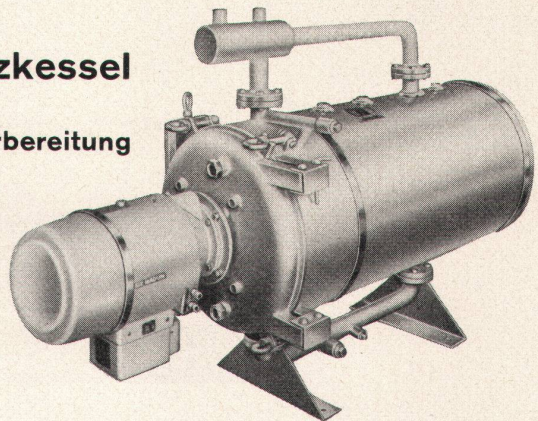

GOLCALOR der einzigartige Heizkessel kombiniert für Zentralheizung und/oder Warmwasserbereitung

bewährt – robust – sparsam – formschön
platz- und somit baukostensparend
komplett und leicht zerlegbar
gewissenhafte Beratung – prompter Service

GOLCALOR AG

Talacker 41 **Zürich 39** Tel. (051) 27 19 22