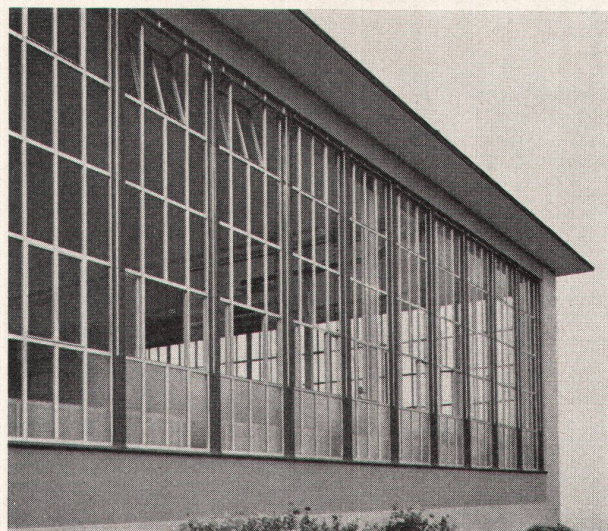

Büro Basel:
A. Knecht, Feierabendstraße 6, Tel. (061) 24 30 49

**Uhrenfabrik mit Klimaanlage,
Fenster in isolierter Leichtmetall-
konstruktion ALSEC**

GLISSA

**AL
SEC**

LEICHTMETALL FENSTER

**ALSEC-Leichtmetallprofile
K = 2,25 - 2,5
Isolierglas-Elemente K = 2,5 - 3,0**