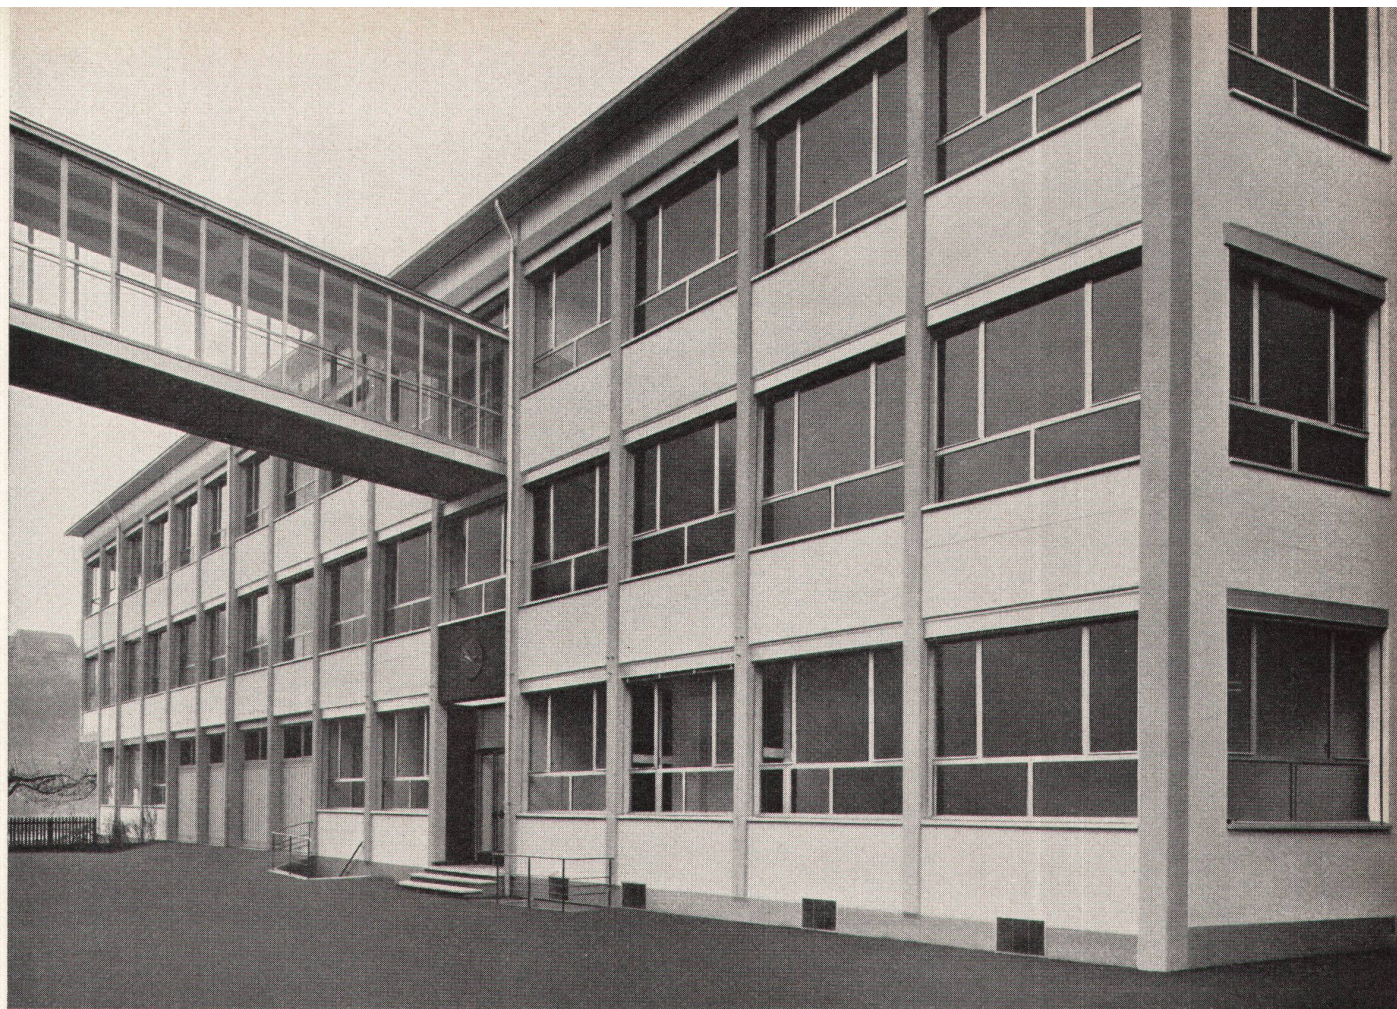

**Uhrenfabrik mit Klimaanlage,
Fenster in isolierter Leichtmetall-
konstruktion ALSEC**

GLISSA

**AL
SEC**

LEICHTMETALL FENSTER