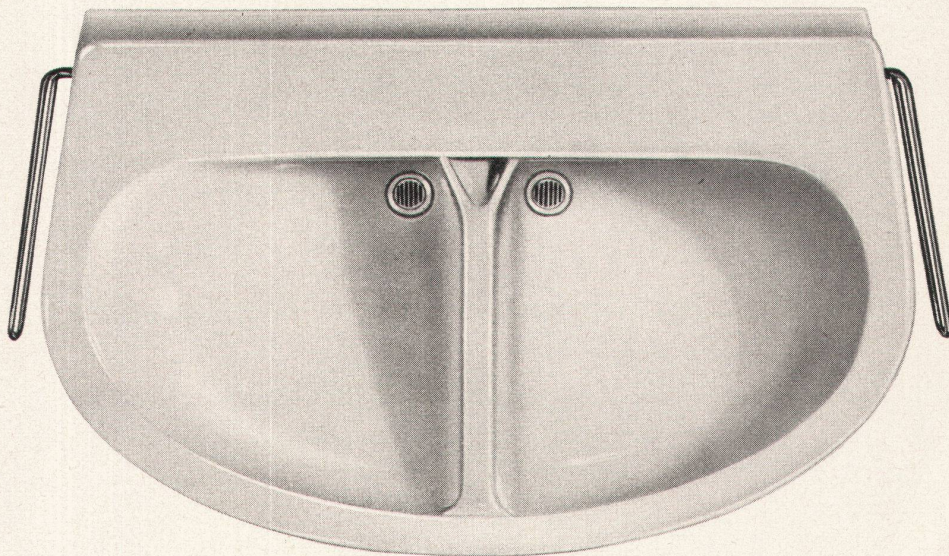

Zwei in einem – der Doppelwaschtisch der Sabez

Der Doppelwaschtisch Sabez 5600, Grösse 90x58 cm bietet bequeme Waschgelegenheit für 2 Personen auf kleinstem Raum und zu günstigstem Preis. Entwurf Hans Bellmann, Architekt SWB. Lieferbar in weiss, farbig und zweifarbig. Unverbindliche Besichtigung in unserer Ausstellung. Patent und internationaler Musterschutz angemeldet.

Sabez Sanitär-Bedarf AG Kreuzstrasse 54 Zürich 8 Telefon 24 67 33

Gebr.
Tuchs Schmid AG
Frauenfeld

Leichtmetallfenster