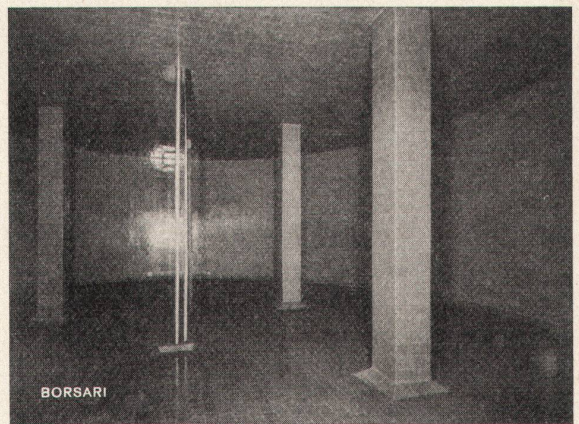

Borsari Heizöl- und Benzintanks

50 Jahre Erfahrung
Erstklassige Referenzen
Keine Korrosion
Kein Unterhalt

aus Eisenbeton
mit
Plattenauskleidung
für jeden Bedarf

Borsari & Co, Zollikon-Zürich

Tel. (051) 24 96 18

Gegründet 1873