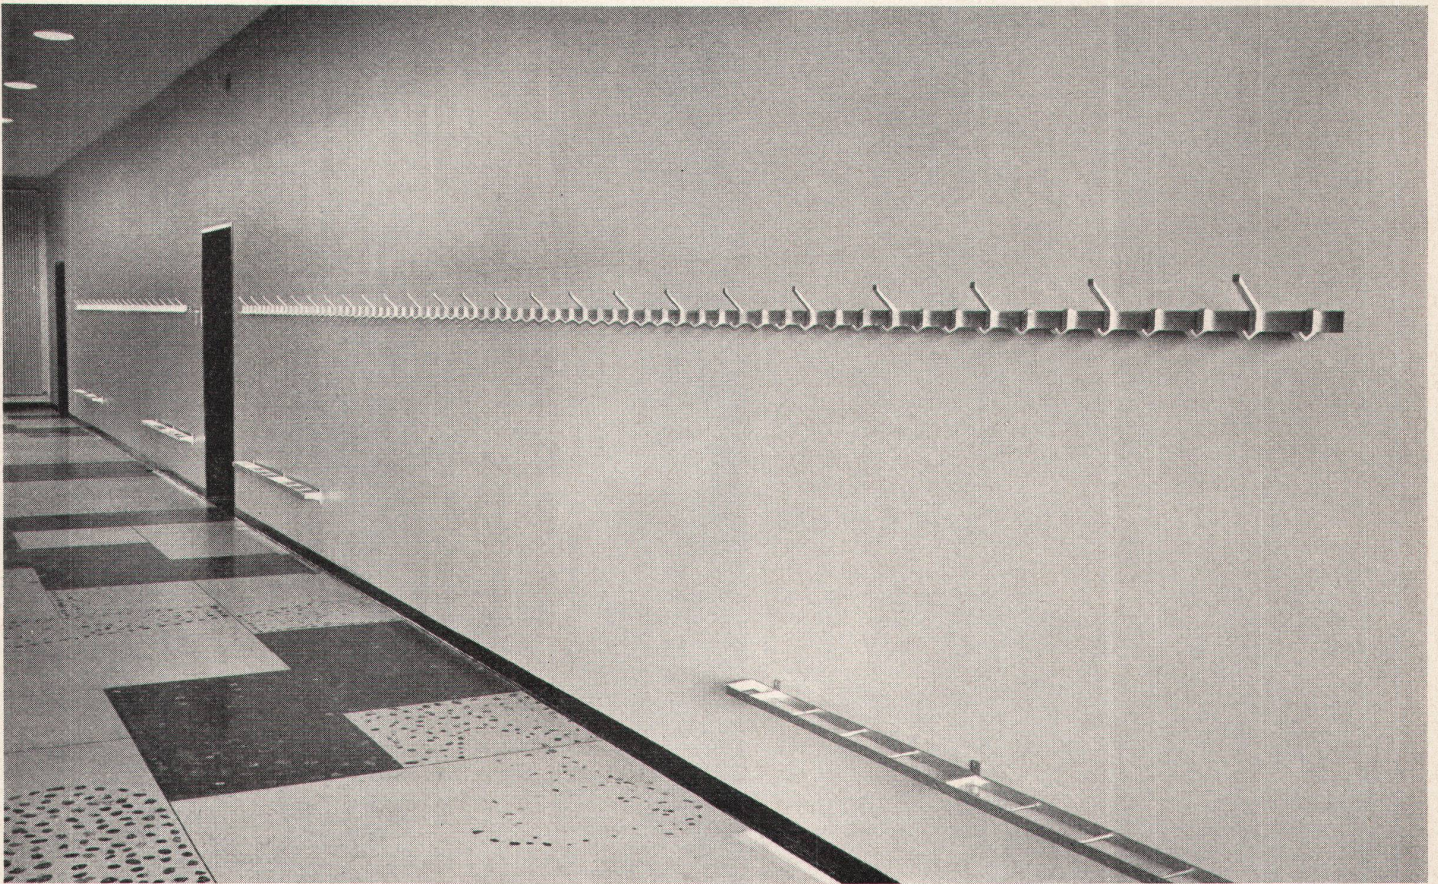

Schulhausgarderobe

Verkaufsprogramm

EDAK	Garderoben aus Leichtmetall, als Gross- und Kleinanlagen
MISCHLER	Faltwände und -Türen mit Kunstleder-Überzug
LAMELLEN	vertikal, drehbar und fix, als Sonnenschutz
VORDÄCHER	aus Leichtmetall
FURAL	Bedachung aus verformtem Aluminium-Blech
EDAK	Leichtmetall-Profile für Fassaden-, Wand- und Säulenverkleidungen
METALLBAU	allgemeiner, Fensterbänke, Verkleidungen usw.

EDAK plant für Sie die ganzen Anlagen. Dazu bieten wir Ihnen ein vielgestaltiges Programm. Unsere Fabrikate haben sich vielfach gut bewährt, und unsere Fachleute stehen gerne zu Ihrer Verfügung.

**Ihre Planung
in guten Händen
bei**

EDAK