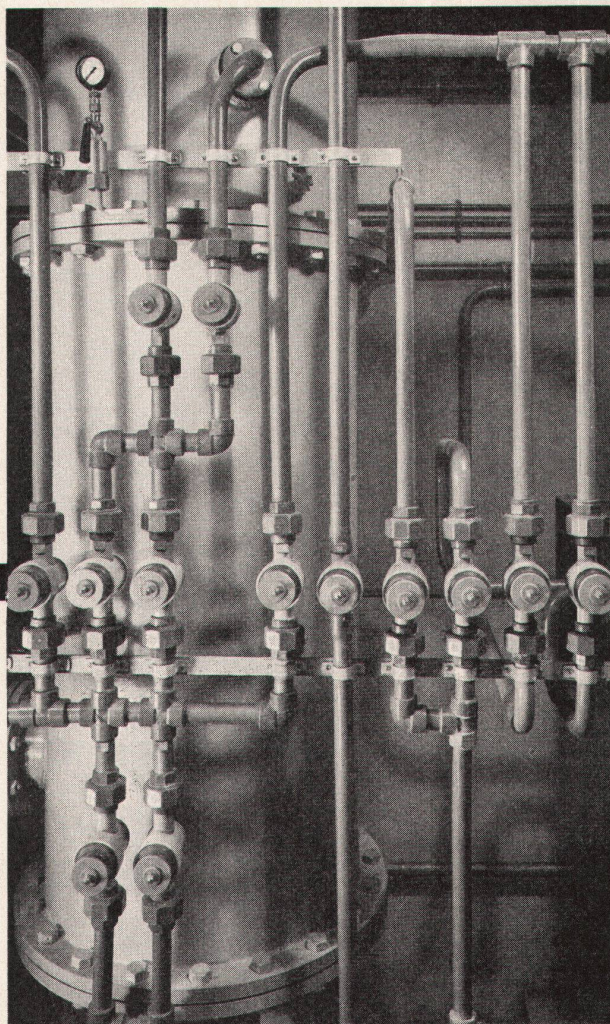

+GF+

Fittings für Kunststoff- Rohre

(Hart-PVC)

Verwenden Sie für den Transport von aggressiven Medien (Säuren usw.) die +GF+ Fittings aus Hart-PVC (Polyvinylchlorid) ohne Weichmacher.

Diese Fittings sind erhältlich für PVC-Rohre von 12—110 mm Außendurchmesser.