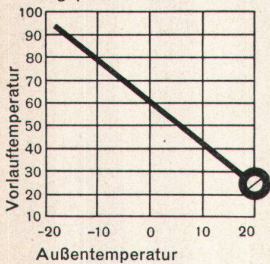

Mit Hilfe des einfachen und übersichtlichen Zeigerdiagramms kann die **Equitherm**-Anlage mit Leichtigkeit an die gegebenen Verhältnisse angepasst werden.

Witterungs- abhängiger Heizungsregler mit Transistor- verstärker

für Zweipunkt- und stetige Regelung von Heizungsanlagen mit Oelfeuerung, Kohlenfeuerung, Beimischventil, Durchgangsventil. Dieser elektronische, hochempfindliche Heizungsregler gewährleistet auch bei extremen Witterungsverhältnissen eine gleichmäßige, angenehme Raumtemperatur.

SAUTER

Fr. Sauter AG, Fabrik elektrischer Apparate
Basel 16, Telefon (061) 32 44 55

Technische Büros

Zürich, Florastraße 21, (051) 24 16 93
Bern, Stadtbachstraße 42, (031) 3 31 55
St. Gallen, Keßlerstraße 5, (071) 22 74 94
Genève, 3, rue Bovy-Lysberg, (022) 24 42 48
Lausanne, 5, chemin des Glycines, (021) 24 30 33

Neu

Verlangen Sie den neuen Katalog durch die Blico AG. Baar Werkstätten für gepflegte Polstermöbel