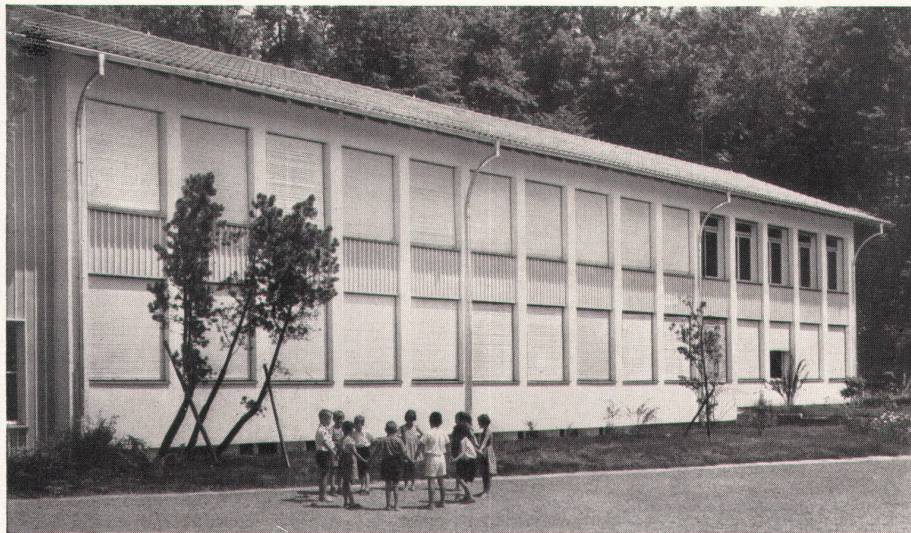

ELCO-OELFEUERUNGEN AG, ZÜRICH

Militärstraße 76, Telephon (051) 25 07 51

**Lamellenstoren
Ausstellstoren
Terrassenbeschattungen
Vollautomatische
Anlagen für Geschäftshäuser
Spezialausführungen**

**Storenfabrik
Emil Schenker AG
Schönenwerd**

Schenker Storen

für jedes Fenster

Filialen:

Basel	Luzern
Bern	Neuenburg
Biel	St. Gallen
Genf	Solothurn
Lausanne	Winterthur
Lugano	Zürich