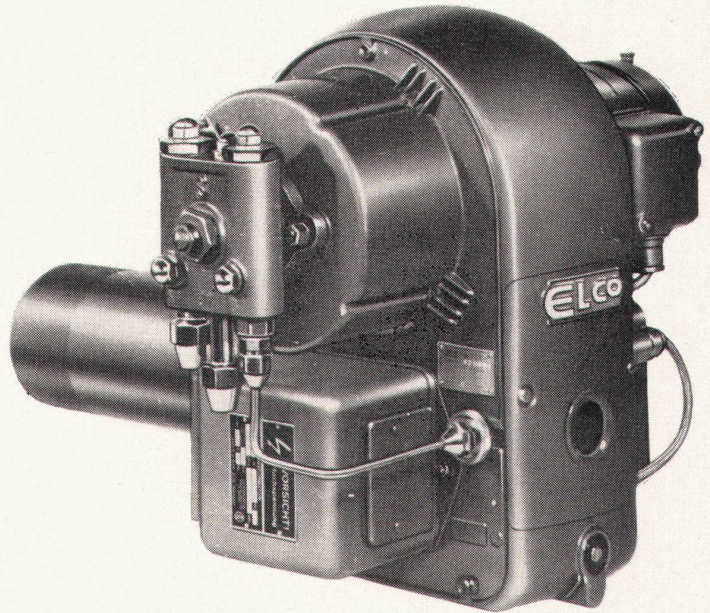

ELCO-OELFEUERUNGEN AG, ZÜRICH

Militärstraße 76, Telephon (051) 25 07 51

**Lamellenstoren
Ausstellstoren
Terrassenbeschattungen
Vollautomatische
Anlagen für Geschäftshäuser
Spezialausführungen**

**Storenfabrik
Emil Schenker AG
Schönenwerd**

Schenker Storen

für jedes Fenster

Filialen:

Basel	Luzern
Bern	Neuenburg
Biel	St. Gallen
Genf	Solothurn
Lausanne	Winterthur
Lugano	Zürich