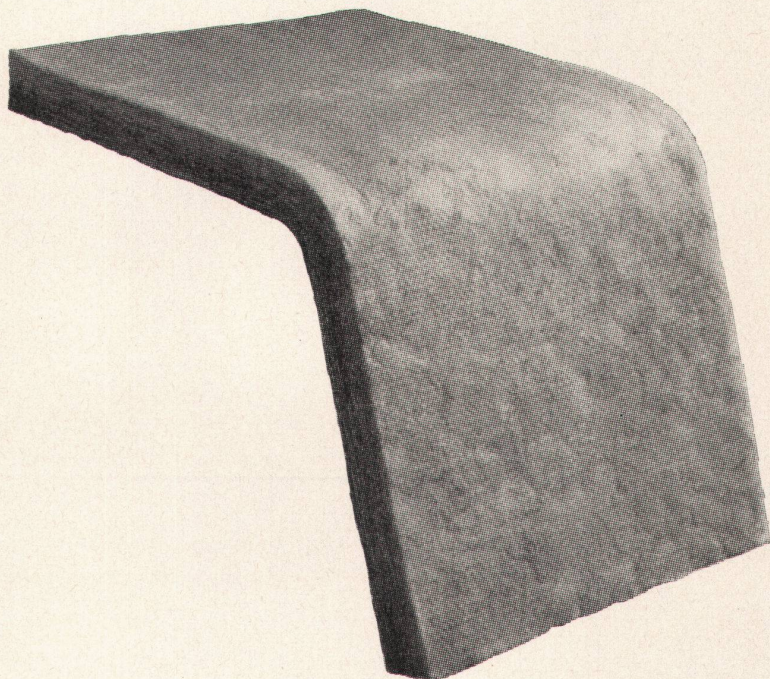

VETROFLEX Bauplatte PB

Weichplatte aus feinen Glasfasern mit Kunststoffimprägnierung für thermische Isolierung ohne Überlast. Mit und ohne Dampfsperre. 50 × 100 cm, Stärken 45, 60 und 75 mm.

PB

VETROFLEX Baumatte IBR

Matte aus feinen Glasfasern mit Kunststoffimprägnierung, einseitig mit Bitumen auf Papier geklebt. Stärken: 45 mm (8 × 1 m), 60 mm (6 × 1 m) und 75 mm (5 × 1 m).

IBR

VETROFLEX ist jetzt noch wirtschaftlicher!

Und noch eins: beide neuen Produkte haben auch eine hohe, schallabsorbierende Isolierwirkung. Verlangen Sie bitte Prospekt und Muster durch