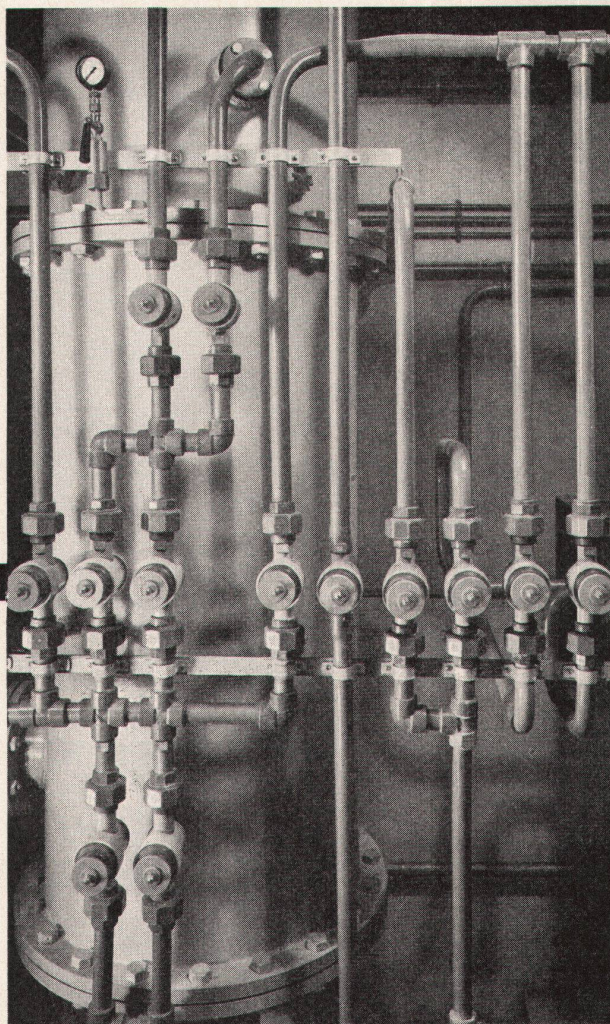

+GF+

**Fittings
für
Kunststoff-
Rohre**

(Hart-PVC)

Verwenden Sie für den Transport von aggressiven Medien (Säuren usw.) die +GF+ Fittings aus Hart-PVC (Polyvinylchlorid) ohne Weichmacher.

Diese Fittings sind erhältlich für PVC-Rohre von 12—110 mm Außendurchmesser.

Verlangen Sie unsere
Prospekte und
technische Beratung.

Telephon: (053) 5 60 31 / 5 70 31

Fi 470/1

Georg Fischer Aktiengesellschaft, Schaffhausen