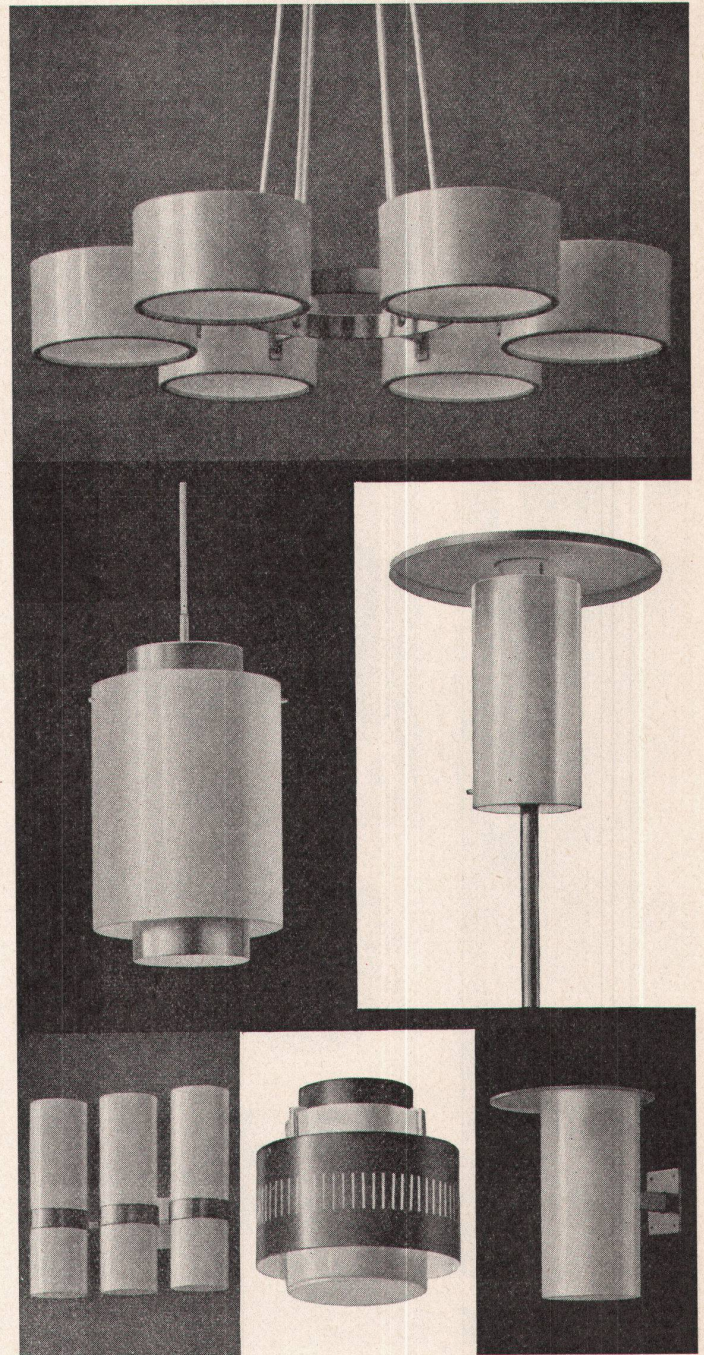

Patent Hansch

verschiedene, verdeckte Modelle

aufges. Hansch mit

Anzugsrolle am Griff

Fabrikant:

Hans Schärer
Baubeschlägefabrik

Rapperswil AG
Telephon (064) 34269

«FORMSCHÖN und GUTES LICHT»