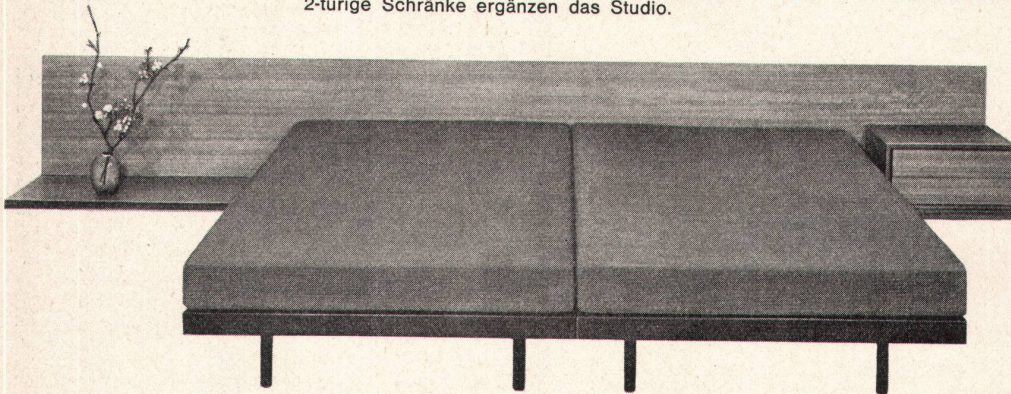

Abgeteiltes Mappenfach oder Tablar.
4 Gummifüsse, einer davon verstellbar für sicheren Stand.

Embru-Werke Rüti ZH
Telefon 055/4 48 44

Moderne
Cheminées

Gediegene
Sichtmauer-
werke

RÜEGG

Walter Rüegg
Cheminéebau
Zumikon-Zch
051 / 90 35 24

Wohntip - Mobile

eine vielfach variable und ges. geschützte Studio-Neuschöpfung von Arch. Walter Wirz SWB. Die solide Sitzbank dient zum Auflegen von Kissen, Schubladenkorpusen und Regalen. Die Mass-Couchbetten können beliebig eingeschoben werden. 2-türige Schränke ergänzen das Studio.