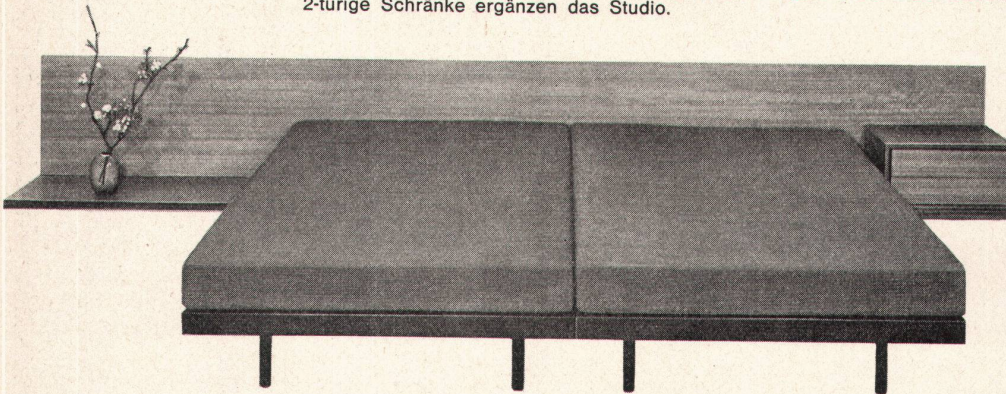

Moderne  
Cheminées

Gediegene  
Sichtmauer-  
werke

**RÜEGG**

Walter Rüegg  
Cheminéebau  
Zumikon-Zch  
051 / 90 35 24

### Wohntip - Mobile

eine vielfach variable und ges. geschützte Studio-Neuschöpfung von Arch. Walter Wirz SWB. Die solide Sitzbank dient zum Auflegen von Kissen, Schubladenkorpusen und Regalen. Die Mass-Couchbetten können beliebig eingeschoben werden. 2-türige Schränke ergänzen das Studio.