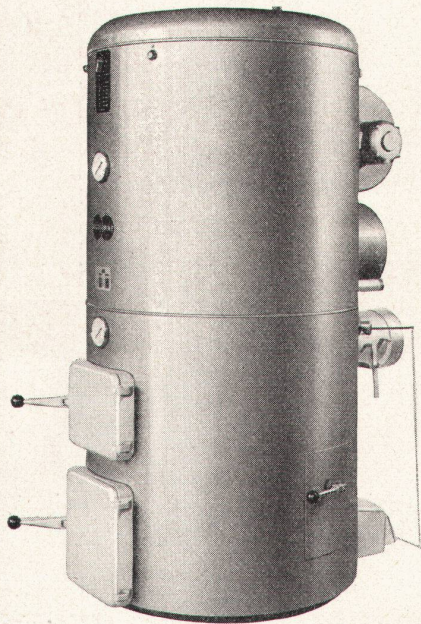

ACCUMAT

Wer hohe Ansprüche stellt

an Wirtschaftlichkeit, Betriebssicherheit und Wohnkomfort, wählt den ACCUMAT. Diese universelle Kombination von Zentralheizungskessel und Boiler mit dem neuartigen Vertikal-Brenner verfeuert ohne Umstellung Heizöl, feste Brennstoffe und Abfälle. Volle Nennleistung auch bei Koksfeuerung. Grosse Brennstoffersparnis dank optimaler Wärmeausnützung. Billiges Warmwasser praktisch unbeschränkt im Sommer und im Winter. Technische Unterlagen und Referenzliste stehen Ihnen zur Verfügung.

ACCUM AG GOSSAU ZH

Mehr Wärme – weniger Brennstoff

EMB-UMWÄLZPUMPEN

für Zentralheizungen

EMB Elektromotorenbau AG
Birsfelden
Tel. 061 / 41 18 50

Moderner bauen mit Glas-Bausteinen!

Neue Effekte, neue Vorteile lassen sich erzielen durch Glasbausteine.

Für Eingangspartien, Außenwände, Innenausbau, Oberlichter. Auf die Dauer billiger, weil wetterfest, keiner Abnutzung ausgesetzt, keine Unterhaltskosten, leicht zu reinigen.

Verlangen Sie Prospekt, Beratung, Berechnungen und Vorschläge durch das

SSF

Spezial-Unternehmen für Glas-Betonbau
Schneider, Semadeni + Frauenknecht
Zürich 4, Feldstr. 111, Tel. 051/27 45 63

Ständige Ausstellung: Schweizer Baumusterzentrale Zürich