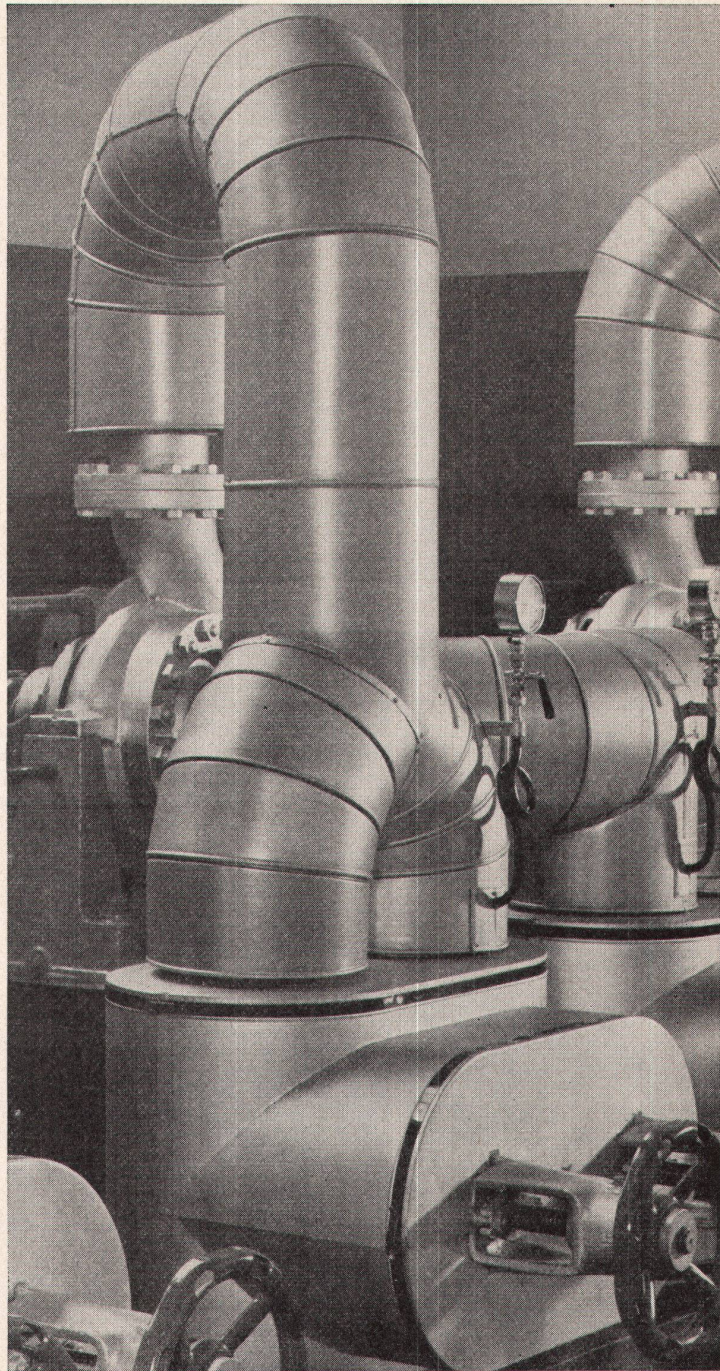

LS

Die Isolierung

einer Pumpenstation mit Heisswasser-Verteilung, ausgeführt nach den neuesten Erkenntnissen der Isoliertechnik im Stopfverfahren oder Centritex-Mineralwoll-Faserplatten mit Blechabdeckung sowie abnehmbaren Caldo-Kappen an den Armaturen.

---

schneider+co

AG für Isolierungen und Industriebedarf
Winterthur
Telefon 052 22022

Basel
Bern
Lausanne