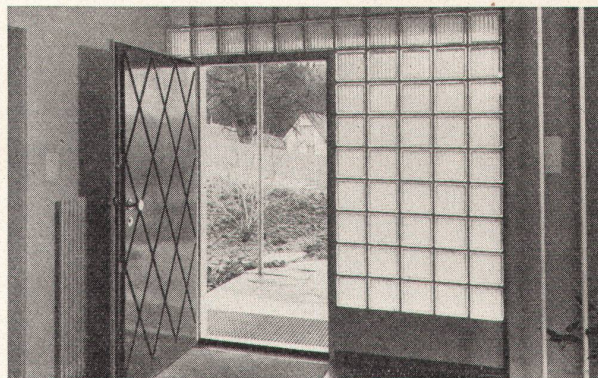

Moderner bauen mit Glas-Bausteinen!

Neue Effekte, neue Vorteile lassen sich erzielen durch Glasbausteine.

Für Eingangspartien, Außenwände, Innenausbau, Oberlichter. Auf die Dauer billiger, weil wetterfest, keiner Abnutzung ausgesetzt, keine Unterhaltskosten, leicht zu reinigen.

Verlangen Sie Prospekt, Beratung, Berechnungen und Vorschläge durch das

SSF

Spezial-Unternehmen für Glas-Betonbau
Schneider, Semadeni + Frauenknecht
Zürich 4, Feldstr. 111, Tel. 051/27 45 63

Ständige Ausstellung: Schweizer Baumusterzentrale Zürich