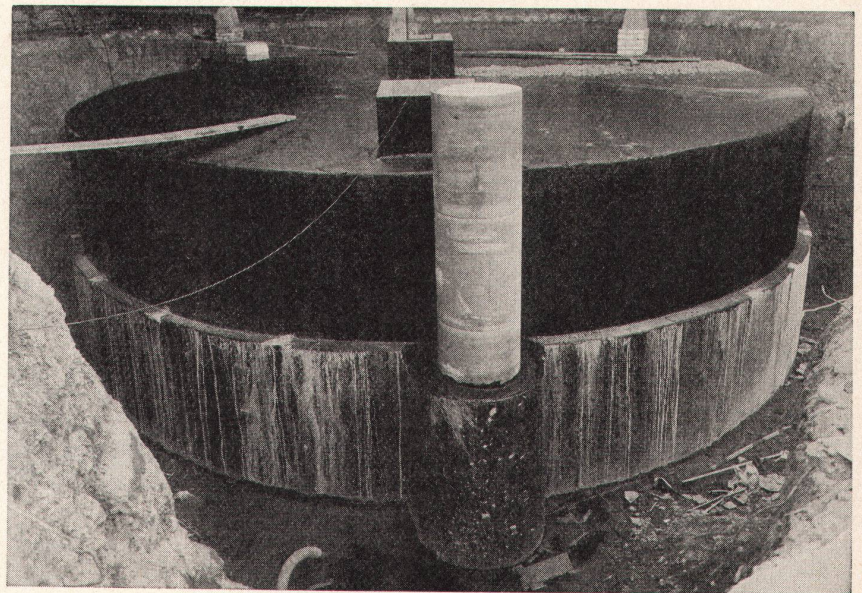

TBA - Stahlbetonbehälter

zur Lagerung von Heizöl,
Dieselöl usw.

Minervastraße 126
Telephon (051) 34 46 42 / 43