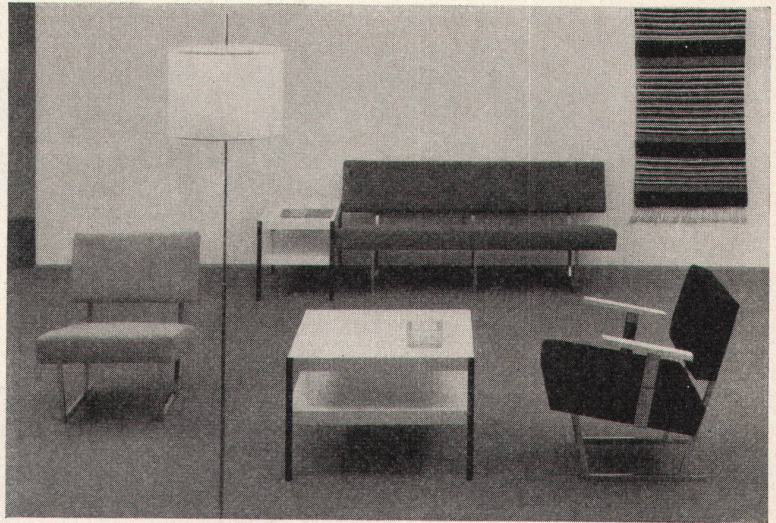

G A N Z

Sitzgruppe Entwurf Peter Staiger  
 Teetisch und Anstelltisch in Ahorn  
 schwarz lackiertes Winkeleisen  
 Sitzmöbel Gestell Stahlrohr verchromt  
 Armlehnen Ahorn Polster Stoffbezug

Teetisch Fr. 180.— Anstelltisch Fr. 160.—  
 Polsterbank inkl. Stoff Fr. 635.—  
 Fauteuil inkl. Stoff Fr. 288.—