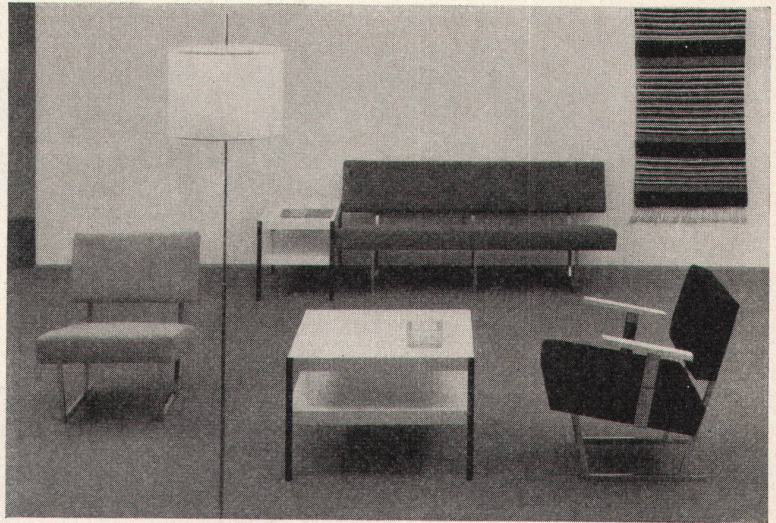

G A N Z

Sitzgruppe Entwurf Peter Staiger
 Teetisch und Anstelltisch in Ahorn
 schwarz lackiertes Winkeleisen
 Sitzmöbel Gestell Stahlrohr verchromt
 Armlehnen Ahorn Polster Stoffbezug

Teetisch Fr. 180.— Anstelltisch Fr. 160.—
 Polsterbank inkl. Stoff Fr. 635.—
 Fauteuil inkl. Stoff Fr. 288.—