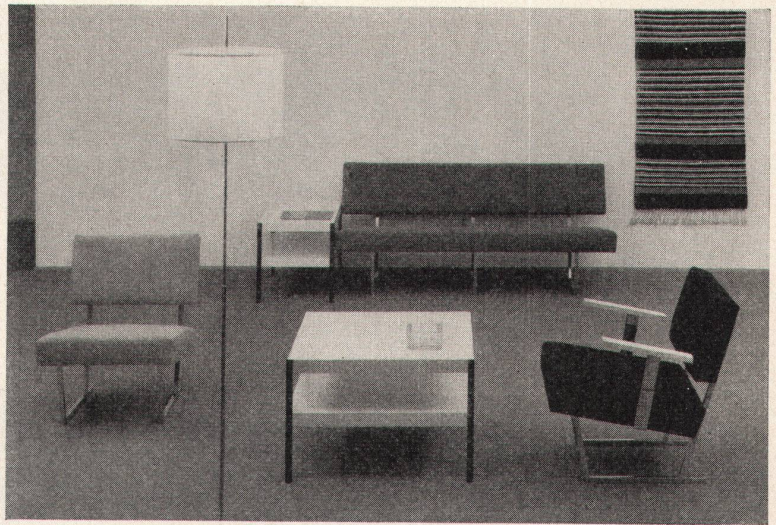

G A N Z

Sitzgruppe Entwurf Peter Staiger
 Teetisch und Anstellisch in Ahorn
 schwarz lackiertes Winkeleisen
 Sitzmöbel Gestell Stahlrohr verchromt
 Armlehnen Ahorn Polster Stoffbezug

Teetisch Fr. 180.— Anstellisch Fr. 160.—
 Polsterbank inkl. Stoff Fr. 635.—
 Fauteuil inkl. Stoff Fr. 288.—