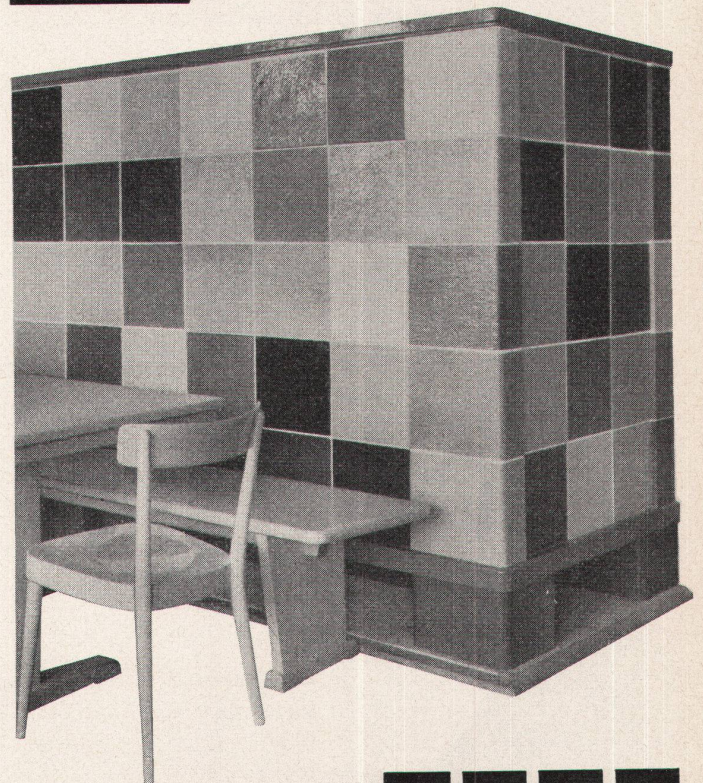

Ganz & Cie
Embrach AG.
Embrach Tel. 051/96 22 62
Zürich Tel. 051/27 74 14

G A N Z