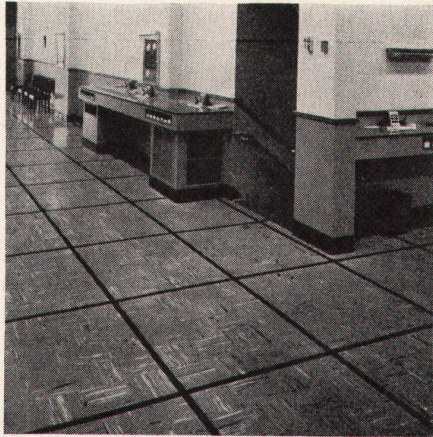

Durchgehende Farben erhöhen die Qualität

Die durchgehende Struktur der Farben ist ein besonderer Vorzug der KenFlex-Platten. Dieses Qualitätsmerkmal bürgt dafür, dass auch bei grösster

Beanspruchung keine Abnützung sichtbar ist. Selbst bei minimaler Pflege sehen KenFlex-Böden nach Jahren immer noch wie neu aus; sie sind schmutzunempfindlich, abrieb- und kratzfest und ausserordentlich widerstandsfähig.

KenFlex kann überall und leicht in kürzester Zeit verlegt werden – auch auf nicht unterkellerte Böden. Mit der erstaunlich reichhaltigen Farbauswahl und den

wirkungsvollen Dessins in Marmor, Corktone und Carnival geben KenFlex-Platten jedem Raum das besondere Gepräge. Wer deshalb wirtschaftliche – also dauerhafte und leicht zu unterhaltende Böden sucht, die auch schön wirken, ist mit KenFlex gut beraten. KenFlex ist – zusammen mit KenRoyal und KenTile – der meistverlegte Plastikbodenbelag der Welt.