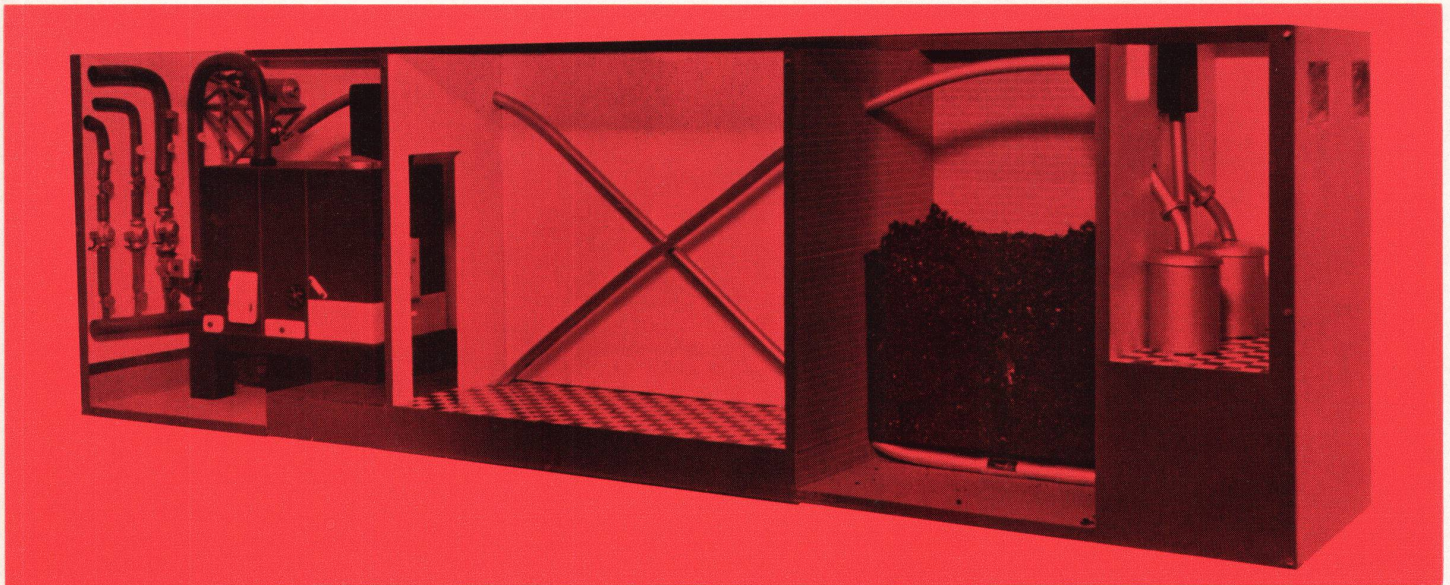

Der Soccarex-Kessel wird in drei Serien geliefert:

Serie I		Serie II		Serie III			
Typ:	Leistung:	Typ:	Leistung:	Typ:	Leistung:		
5	220 000 kcal/h	8	425 000 kcal/h	16	770 000 kcal/h	1	1 000 000 kcal/h
6	250 000 kcal/h	9	470 000 kcal/h	17	815 000 kcal/h	2	1 100 000 kcal/h
7	280 000 kcal/h	10	510 000 kcal/h	18	860 000 kcal/h	3	1 200 000 kcal/h
8	310 000 kcal/h	11	555 000 kcal/h	19	900 000 kcal/h	4	1 300 000 kcal/h
9	340 000 kcal/h	12	600 000 kcal/h	20	940 000 kcal/h	5	1 400 000 kcal/h
10	370 000 kcal/h	13	640 000 kcal/h	21	985 000 kcal/h	6	1 500 000 kcal/h
11	400 000 kcal/h	14	685 000 kcal/h	22	1 030 000 kcal/h	7	1 600 000 kcal/h
12	430 000 kcal/h	15	730 000 kcal/h