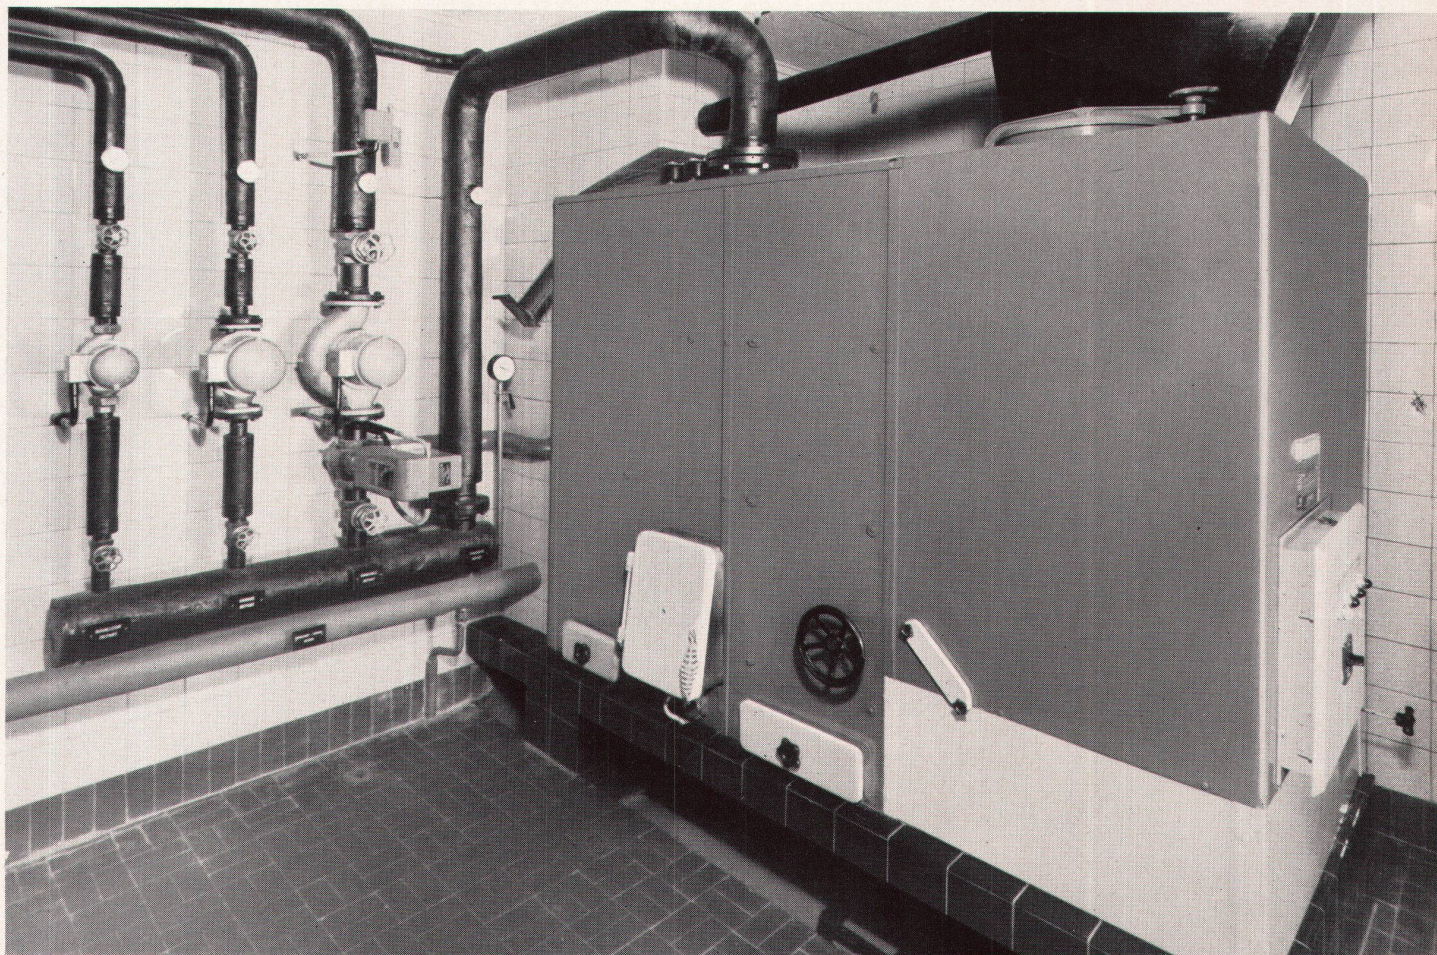

Tekko
Tapeten

aus
dem
Hause
Salubra

Die gute Procarbo-Anlage

Vollautomatische Kohlenheizung im Wohn- und Geschäftshaus, 45, Quai Wilson, Genf

Automatischer Soccarex-Kessel von 310 000 kcal/h Leistung. Vertreten durch: Surac S. A., Genf.