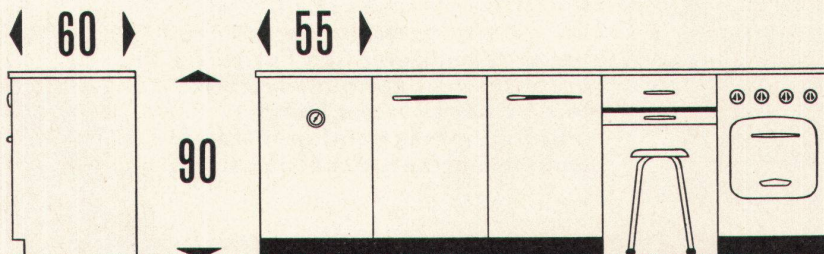

Warum Mena-Lux Küchen-Kombinationen ?

Da Ihnen MENA-LUX eine Vielzahl von Lösungen zur Einrichtung Ihrer Küche bietet. Die einzelnen, normierten Elemente sind 55 cm breit, 60 cm tief und 90 cm hoch.

Weil die technisch vollkommene Küchenkombination MENA-LUX mit der vorteilhaften Montage zum Besten gehört, was auf dem Markte ist.

Da MENA-LUX für erstklassige Qualität, elegante Ausführung und für Dienst am Kunden bekannt ist.

55 | 60 | 90
Breite Tiefe Höhe

Verfügbare Elemente : Kochherd, Boiler, Kühlschrank, Schrank mit Tablar, Schubladen oder Kehrlicht-Eimer, Wäscherhalter (auch heizbar), Arbeitsplatz usw.