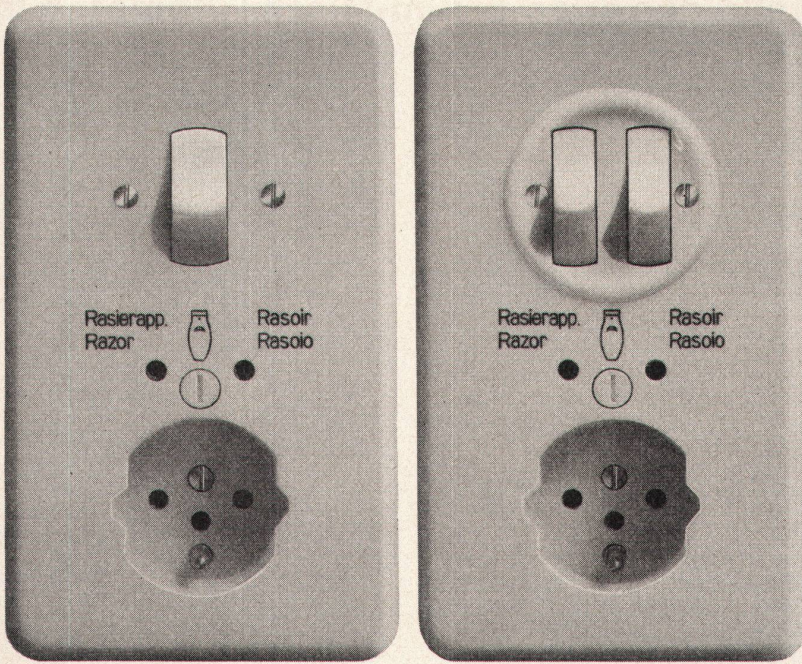

Verschiedene unserer Modelle wurden mit der
Anerkennungsurkunde «Die gute Form» ausgezeichnet

Wippenschalter,
Rasiersteckdose und
Steckdose mit
Schutzkontakt
kombiniert,
für Unterputzmontage

7541/76023 SPR Pmi mit Isolier-
presstoff Abdeckplatte crème-
weiss (Farbe 61) oder
elfenbeinfarbig (Farbe 62)

7140/76023 SPR Pmi
mit Isolierpresstoff
Abdeckplatte crème-weiss
(Farbe 61)
oder elfenbeinfarbig
(Farbe 62)

Grösse I-I Pmi 86 x 146 mm

Adolf Feller AG Horgen

Was bringt die VGB Neues?

Im Interesse Ihrer Kund-
schaft orientieren Sie sich
ständig über die wesent-
lichen Angebote für form-
schöne, robuste Beschläge.
Verschaffen Sie sich daher
die reich illustrierten
Prospekte der VGB, der
Schlossfabrik mit hundert-

jähriger Erfahrung,
modernsten industriellen
Fabrikationsmethoden
und ausgebauter
Entwicklungsabteilung.

V. Glutz-Blotzheim
Nachfolger A.G.,
Schloss- und Beschläge-
fabrik, Solothurn
Tel. 065 2 38 76

Benützen Sie bitte den
untenstehenden Bezugs-
schein.