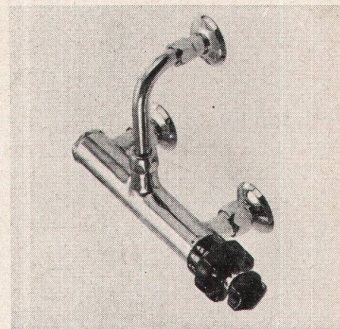

Download PDF: 03.01.2026

ETH-Bibliothek Zürich, E-Periodica, <https://www.e-periodica.ch>

Fünf Vorteile des arwa-therm-Mischautomaten in der Duschenanlage:

Plancherel

Temperatur und Strahlstärke der Brause können unabhängig voneinander eingestellt werden.

Der arwa-therm kann als einziger thermischer Mischautomat ohne Rückschlagventile an jede normale Installation angeschlossen werden.

Mischautomat Nr. 12210 mit Metallschlauch, Handbrause und Gelenkhalter. Batterie und Handbrause können unabhängig voneinander an jedem durch praktische Erwägungen bestimmten Ort plaziert werden.