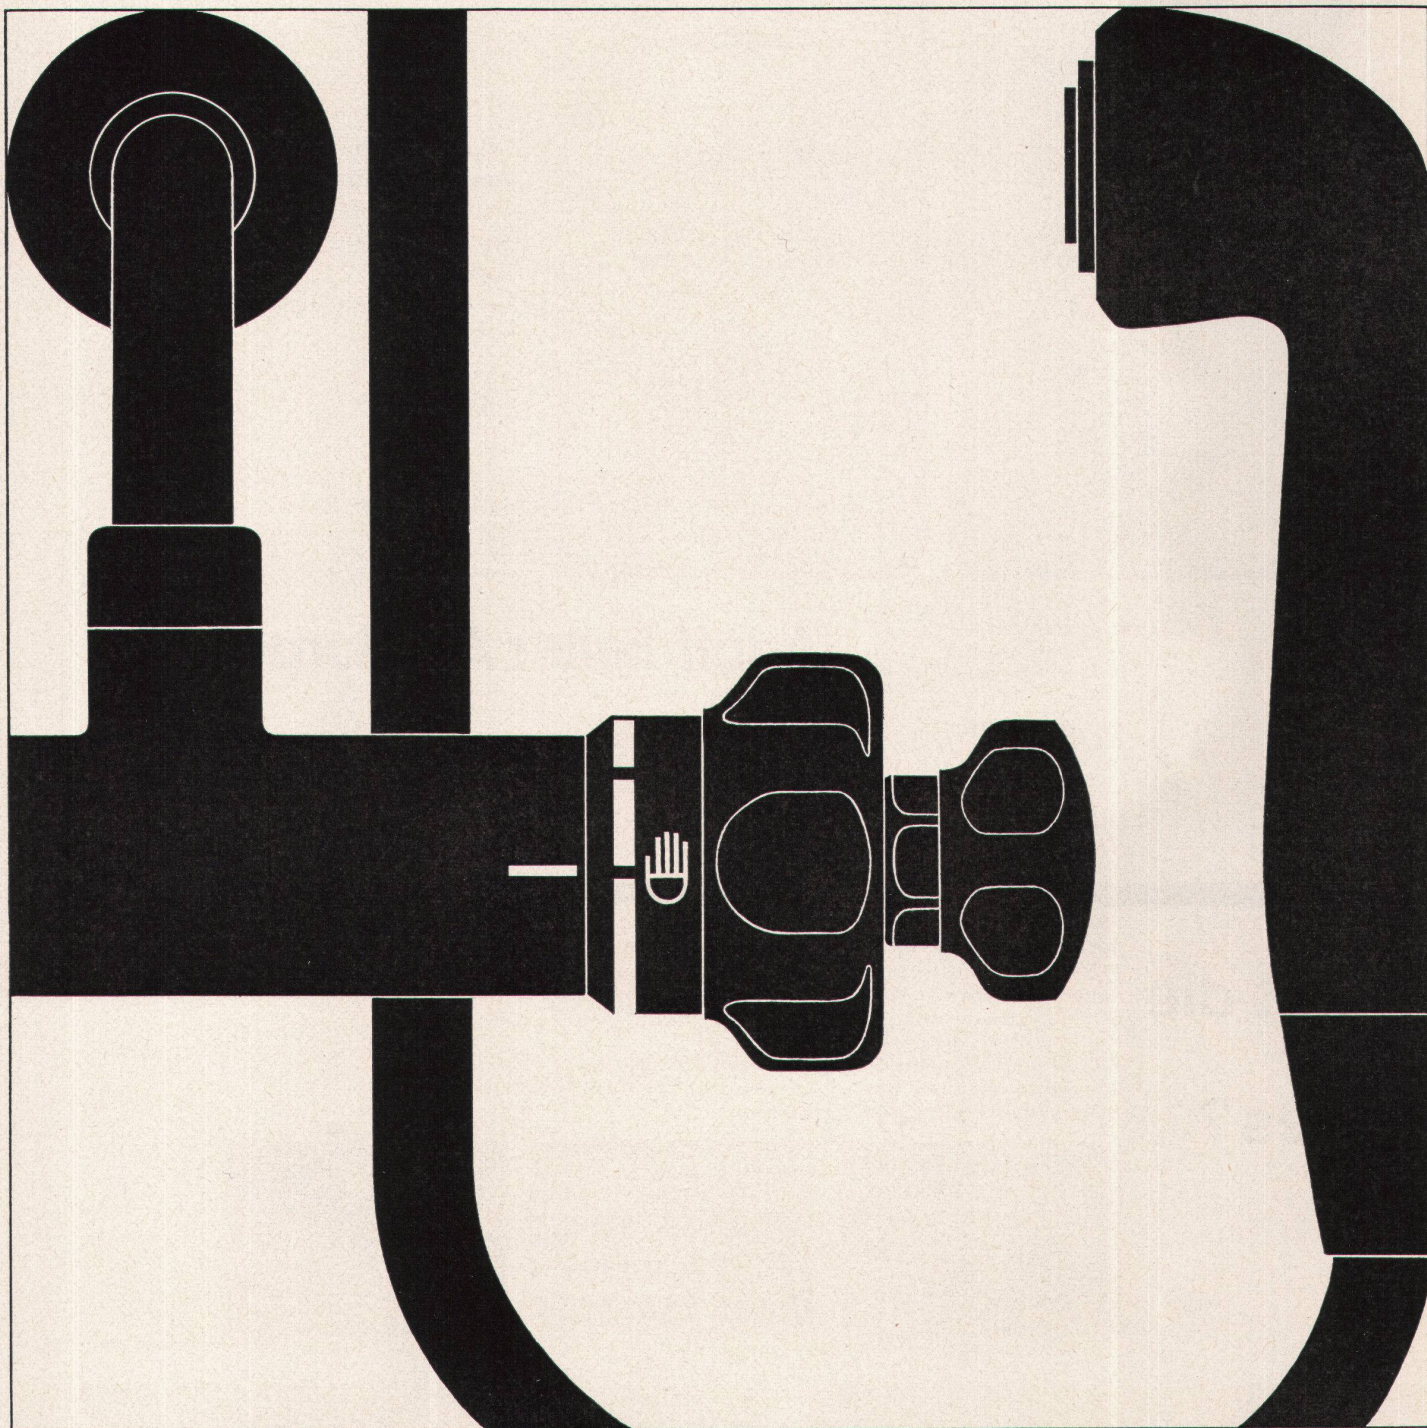

Fünf Vorteile des arwa-therm-Mischautomaten in der Duschenanlage:

Plancherel

Temperatur und Strahlstärke der Brause können unabhängig voneinander eingestellt werden.

Die eingestellte Temperatur wird durch einen Wärmefühler geregelt und konstant gehalten. Die Reaktionszeit des arwa-therm-Wärmefühlers ist sehr kurz.

Beim Ausbleiben des Kaltwasser-Zuflusses wird der Heißwasser-Zufluß automatisch und plötzlich unterbunden, so daß keine Verbrühungsgefahr besteht.

Der arwa-therm kann als einziger thermischer Mischautomat ohne Rückschlagventile an jede normale Installation angeschlossen werden.

Mischautomat Nr. 12210 mit Metallschlauch, Handbrause und Gelenkhalter. Batterie und Handbrause können unabhängig voneinander an jedem durch praktische Erwägungen bestimmten Ort plaziert werden.