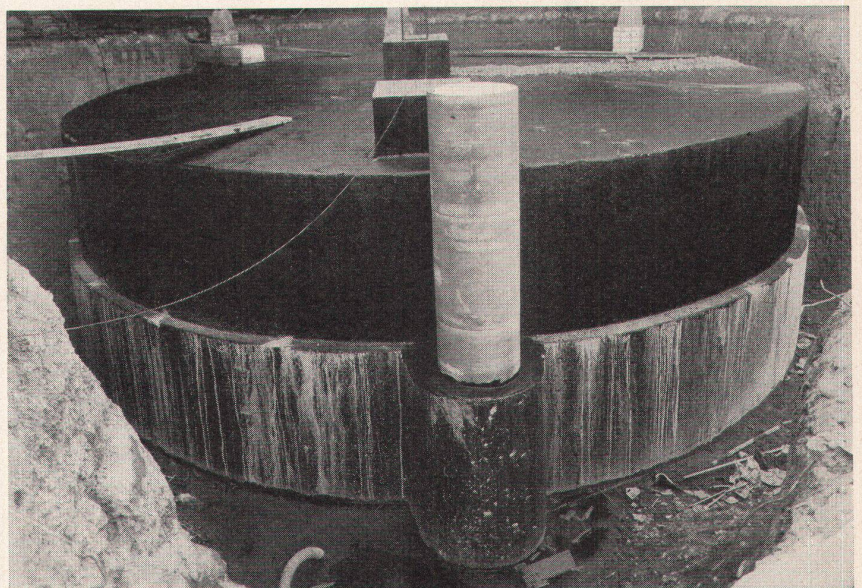

Folgende ungebundene Jahrgänge

werk

sind abzugeben solange Vorrat:

**1943, 1944, 1946, 1947,
1948, 1949, 1950, 1951,
1953.**

Preis: pro Jahrgang Fr. 25.-

MARMORWERK BASEL

AKTIENGESELLSCHAFT

REINACHERSTR. 261, BASEL-DREISPITZ TEL. 061/34 68 33

SÄMTLICHE NATURSTEINARBEITEN

WIE FASSADENVERKLEIDUNGEN, TREPPEN, BÖDEN
ALTARE, GRABDENKMÄLER, CHEMINÉES USW.

Einladung zur freien
Besichtigung der permanenten

Baufach-Ausstellung in Zürich

Talstraße 9 (Börsenblock, vis-à-vis Hotel Baur au Lac), Tel. 237688

Über 1100 beteiligte Firmen aus der ganzen Schweiz

Gratiszustellung des Ausstellungskataloges
Herausgeber des Baufach-Marken-Registers

Schweizer Baumuster-Centrale Zürich

Geöffnet von 8.30-12.30 und 13.30-18.30
Samstag bis 17.00. Sonntags geschlossen

D + B

Zur Bearbeitung moderner,
stilgerechter Möblierung und
Raumgestaltung suchen wir für
diese äußerst interessante
Aufgabe einen

Innenarchitekten oder Architekten

Arbeitsplatz ist Bern.

Bewerbungen mit Lichtbild,
Lebenslauf, Zeugnisabschriften,
Fähigkeitsausweisen und
Zeichnungen sind unter An-
gabe der Referenzen und Ge-
haltsansprüche zu richten an die

Direktion der eidg. Bauten, Bern 3

9770 Y

Tankbau AG Zürich

Betontank von 250000 l Inhalt, mit
Grundwasserwanne

TBA - Stahlbetonbehälter

zur Lagerung von Heizöl,
Dieselöl usw.

Minervastraße 126
Telephon (051) 34 46 42 / 43