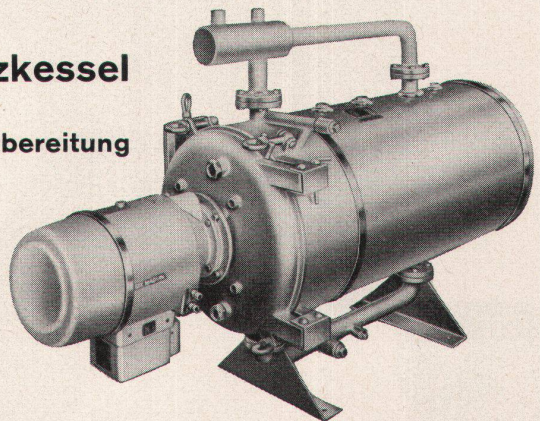

GOLCALOR der einzigartige Heizkessel

kombiniert für Zentralheizung und/oder Warmwasserbereitung

bewährt – robust – sparsam – formschön
platz- und somit baukostensparend
komplett und leicht zerlegbar
gewissenhafte Beratung – prompter Service

GOLCALOR AG

Talacker 41 **Zürich 39** Tel. (051) 27 19 22