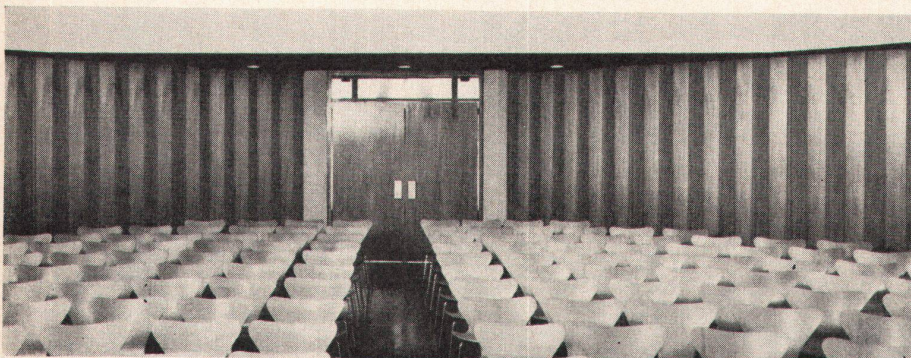

Verbilligte Fahrten:

Reisebüro AG Danzas & Co., Zürich 1
Löwenstraße 71, Telephon 051 / 27 30 31

Photo Meier, Thun

Harmonikatüren im Kirchgemeindehaus Gwatt / Thunersee

**Raumprobleme
löst der Einbau der
Harmonikatüre
Daemon**

Schreinerwerkstätten der Hoch- und Tiefbau AG Aarau   Gegründet 1869
Tel. (064) 28255