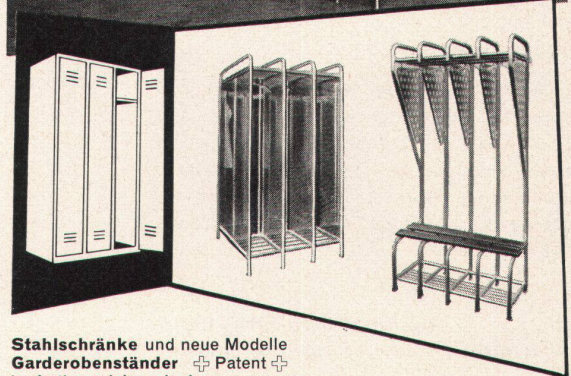

Filiale Genf:

Avenue du Mail 6 Tel. (022) 26 02 77

SPEED KING
Farben für alle Mehrfarbendrucke

AMERICAN COLORS

BERN, Federweg 22, Tel. (031) 9 48 33 /34

Stahlschränke und neue Modelle
Garderoibenstände + Patent +
in Anticorodal, zerlegbar

HARTMANN

ROLLADENFABRIK UND METALLBAU
HARTMANN & CO. AG, BIEL
BASEL, BERN, ZÜRICH, LUZERN, LAUSANNE, NEUENBURG

Stahl-Hochbau
Ingenieurbüro

Tel. 071/519 92

Ernst Scheer AG Herisau

Bibliothekgestelle (pat.) sind das Ergebnis jahrelanger Versuche und Erfahrung auf dem Gebiete der Fabrikation von Stahl-Bibliothekseinrichtungen. – Bigla-Gestelle sind platzsparend und nützen den Raum maximal aus. Die Ausführung ist formschön, sauber und in jeder Beziehung unverwüsthlich. Die elegante, neuzeitliche Konstruktion paßt in jeden Bibliothekraum und verleiht ihm dank der Luftigkeit und Leichtigkeit ein architektonisch ästhetisches Aussehen. Die Bedienung ist sehr bequem.