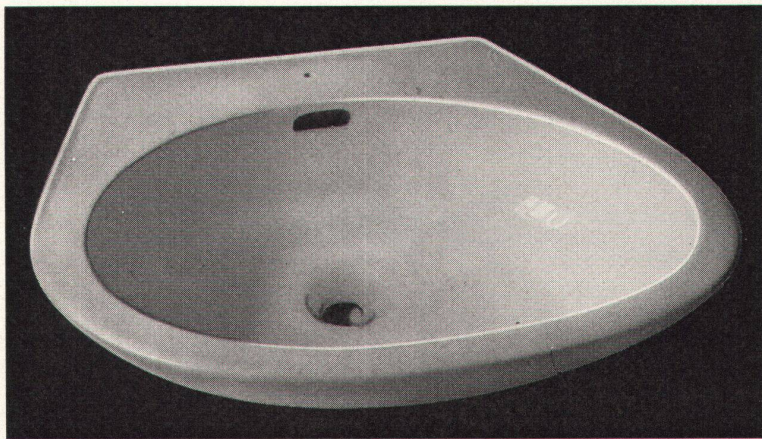

HUB 300 CLASSICA

Vitreous, für Befestigung mit Steinschrauben. Armaturen-Kombinationen nach Wahl.
Größen: 52 × 42 cm 56 × 49 cm 60 × 52 cm

CLASSICA

die geglückte Verbindung zwischen natürlicher Schönheit und technischem Fortschritt.

Ein weiteres Waschtischmodell mit dem vielbewährten PROGRESS-Ab- und -Überlauf.

CLASSICA ist auch farbig und halbfarbig (innen weiß, außen farbig) lieferbar.

HANS U. BOSSHARD ZÜRICH/LUGANO

Sanitär-Großhandel, Baumaterialien, Keramische Wand- und Bodenplatten, Kochherde «Le Rêve», Waschautomaten
Zürich, Manessestraße 170, Telephone 051/238783 Lugano, Via Ginevra 2, Telephone 091/20505

Das Sanitär-Haus mit alter Tradition und neuen Ausstellungsräumen

SANITÄR
HUB