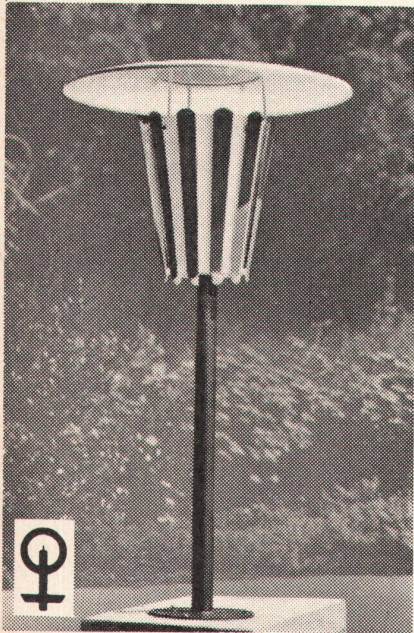

CARL HOHL'S ERBEN AG

DACHPAPPENFABRIK

Zürcherstraße 207a St. Gallen Telefon Nr. 22 98 08

Spezial-Unternehmung für die Ausführung von:

Gußasphaltbelägen Kiesklebedächern

Terrassenbelägen Grundwasser-Isolierungen

Über 50jährige Erfahrung

SPEED KING

Farben für alle Mehrfarbendrucke

AMERICAN COLORS

BERN, Federweg 22, Tel. (031) 9 48 33 / 34

Garten-Kandelaber