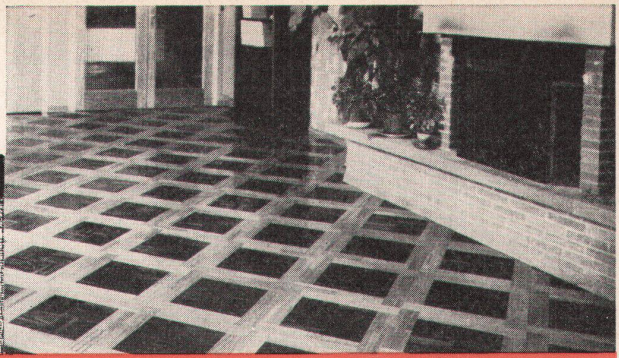

ALFONS BILAND BSR

Holz — das idealste Bauelement für Böden

Mehr denn je beherrschen Beton und Stahl die modernen Bauten. Umso grösser ist der Wunsch des Menschen nach einem behaglichen Interieur, das ihm ein Stück Natur näher bringt. Unter den vielen Bauelementen ist nun eines in seiner Anwendung ideal geeignet diesen Wunsch zu erfüllen: das uralte, in Licht, Sonne und Wasser gereifte Holz. Seine vorzüglichen technischen Eigenschaften wie auch seine zeitlose Schönheit erklären die nahezu unbeschränkte Verwendbarkeit. Seine natürliche Beschaffenheit vermittelt das Gefühl des Behaglichen, Wohltuenden, Vertrauten. So ist für den Innenausbau Holz ein beliebtes Material, welches einen willkommenen Ausgleich schafft zu kalten, nüchternen Stoffen wie Beton und Glas. Holz ist ein Stück Natur und darf deshalb gerade im engsten Lebenskreis des Menschen nie fehlen. Nicht umsonst ist Parkett in allen Bauten ein sehr geschätzter und häufig verlegter Bodenbelag.

Parkett vereinigt eine Vielzahl wertvoller Eigenschaften: Seine natürliche Schönheit und Vielgestaltigkeit eröffnen ihm ein weites Anwendungsgebiet - Seine Wärme- und Isolationsfähigkeit machen es gerade in modernen Betonbauten unentbehrlich - Die Dauerhaftigkeit ist belegt durch Beispiele gut erhaltener Parkettböden alter Bauten - Parkett ist aber auch ein wirtschaftlicher Bodenbelag - Sehr geschätzt ist seine einfache Reinigung und leichte Pflege - Seine breite Preisbasis ermöglicht das Verlegen von kostbaren, exklusiven wie auch von sehr einfachen, preisgünstigen Qualitäten und Mustern.

**Besser
und schöner
Bauen mit**

Parkett