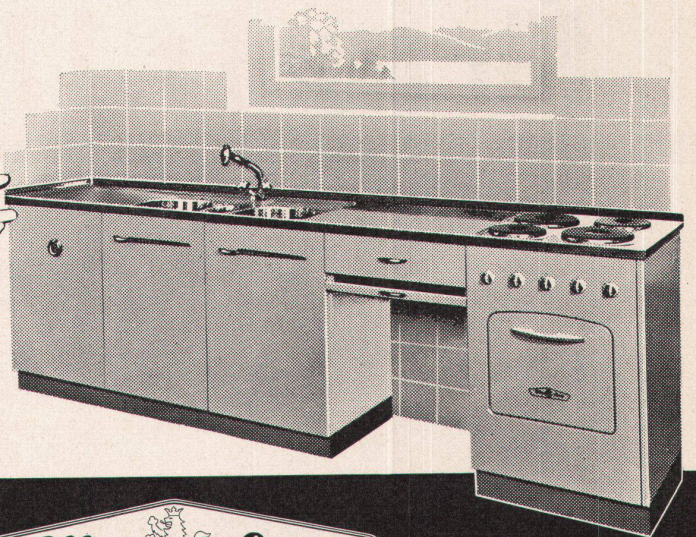

SOCIÉTÉ ANONYME

AKTIENGESELLSCHAFT

**OEDERLIN + CIE BADEN**

SCHWEIZ / SUISSE

DOUSE

**Alles in Griffnähe...**

Die **MENA-LUX-KÜCHENKOMBINATION** bildet eine perfekte Küchen-Einrichtung. Unter der rostfreien Chromstahl-Abdeckung mit 1 oder 2 Becken lassen sich einbauen: elektr. Kochherd, Kühlschrank, Boiler, Schrank mit Tablar oder Schubladen, Tüchli-Aufhängen-Vorrichtung, Arbeitsplatz etc. Die **MENA-LUX**-Kombinationen sind normalisiert und ihr rasches Montagesystem findet allgemein Anerkennung, vor allem aber bei Bau-Fachleuten.

**55 | 60 | 90**  
Breite | Tiefe | Höhe

**MENA-LUX** ist immer an der Spitze des Fortschrittes. Beweis dafür ist die beachtenswerte Verwirklichung des ersten schweizerischen Elektronen-Haushalt-Kochherdes.