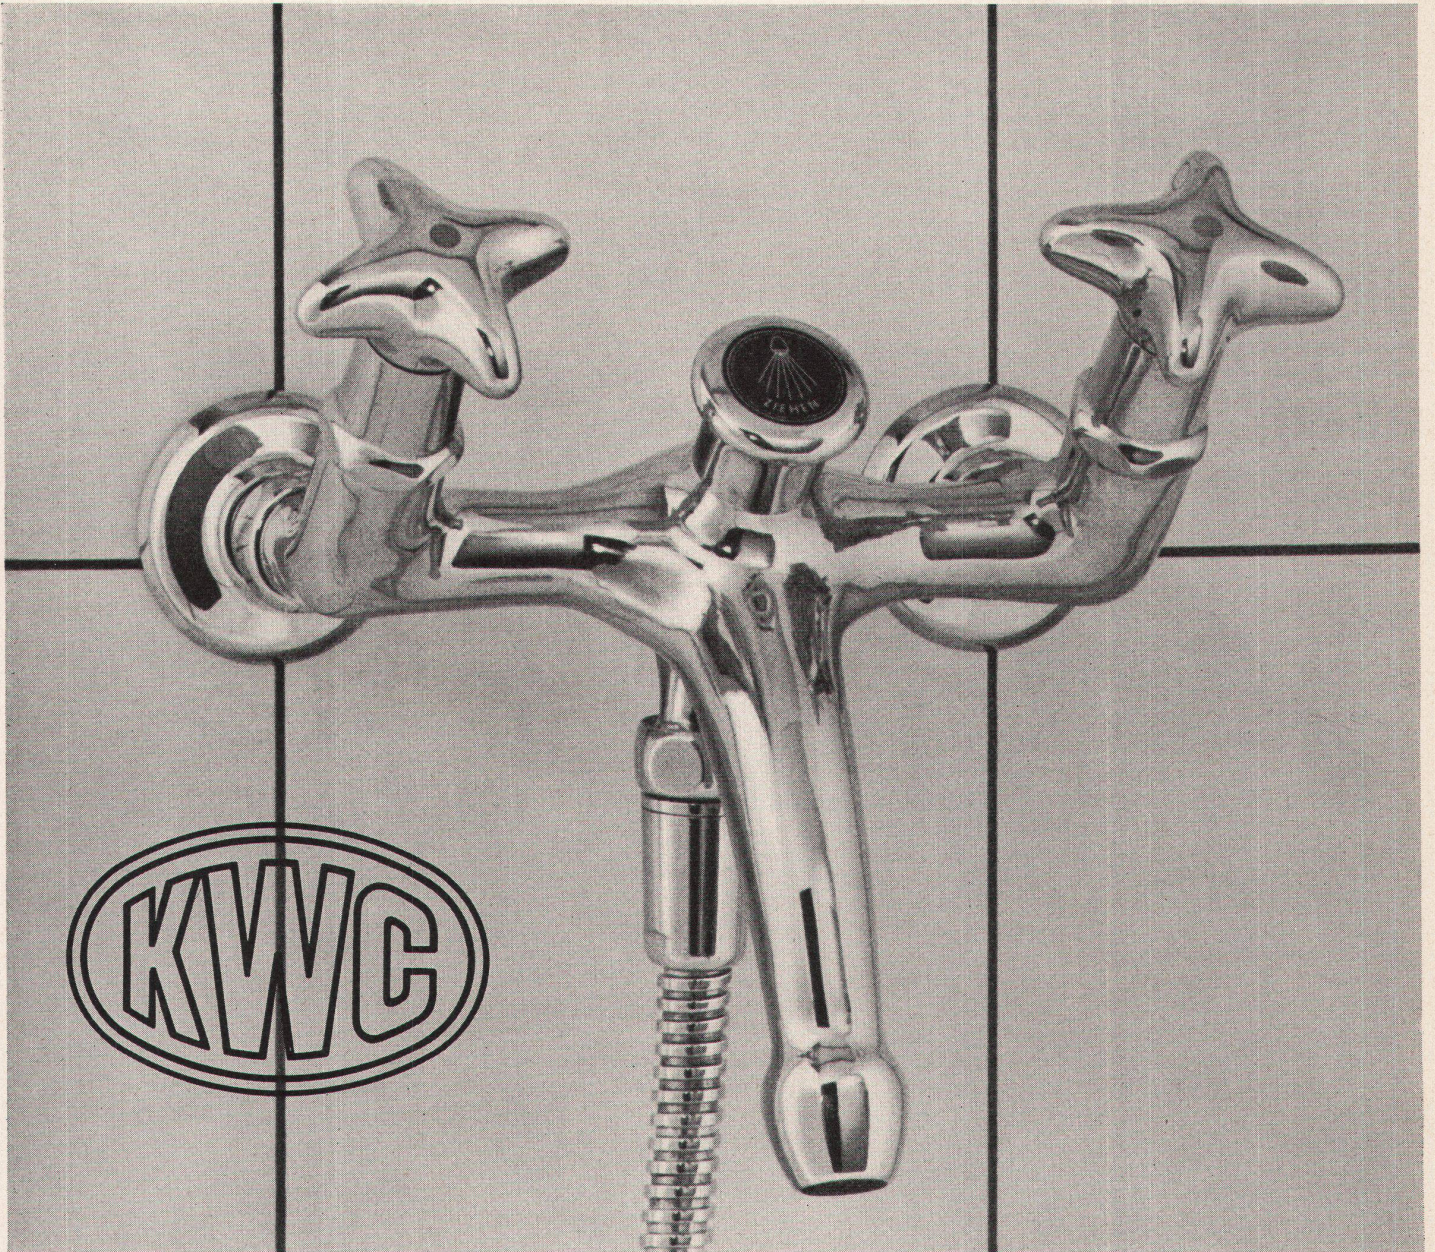

Download PDF: 24.10.2025

ETH-Bibliothek Zürich, E-Periodica, <https://www.e-periodica.ch>

Diese Batterie entspricht im Prinzip der beliebten Badebatterie Nr. 1720 Neo. An Stelle des Reiberumstellgriffes wurde sie jedoch mit einer Ventillumstellung mit O-Ring-Abdichtung ausgerüstet. Durch Herausziehen dieses Ventils kann vom Auslauf auf die Brause umgestellt werden. Der Duschenbogen wird nicht mehr benötigt – der Anschluß des Brauseschlauches erfolgt direkt am Batteriekörper. Diese Batterie wird mit der Handbrause Nr. 7702 mit festem Halter, auf Wunsch mit Kugelgelenkhalter Nr. 7759 geliefert.