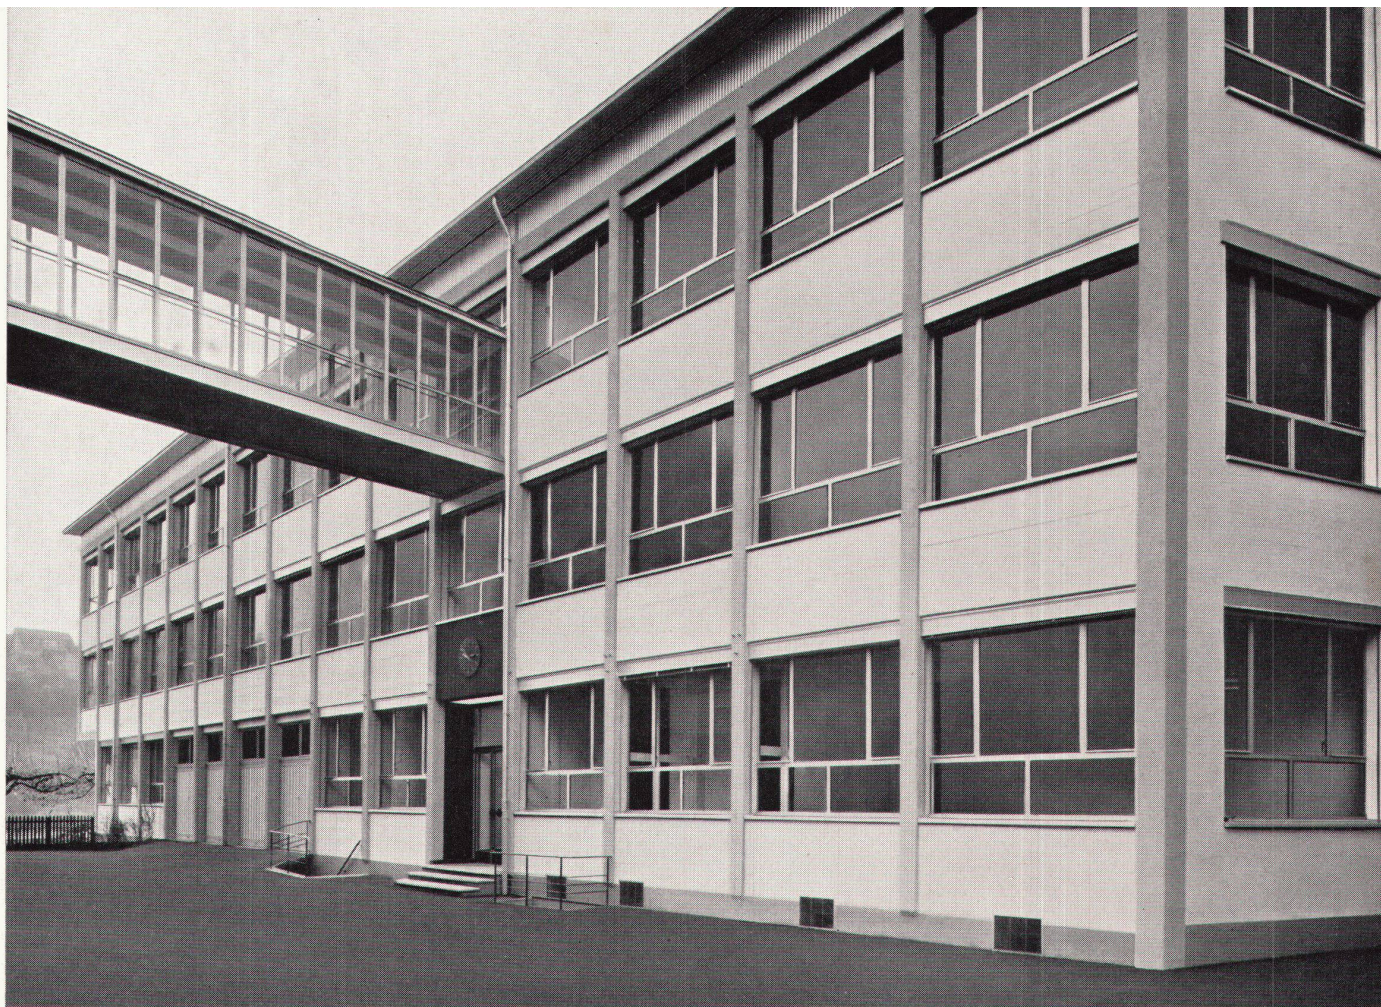

Uhrenfabrik mit Klimaanlage,
Fenster in isolierter Leichtmetall-
konstruktion ALSEC

GLISSA

AL
SEC

LEICHTMETALL FENSTER