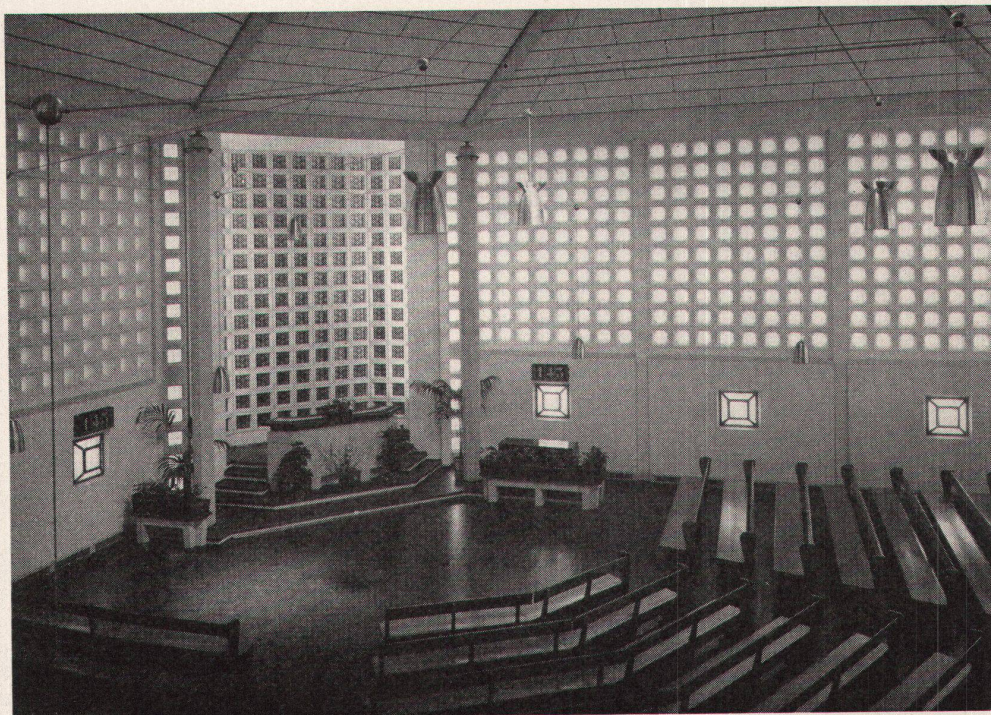

Planer und Pfleger von Kirchen wissen:

Auch die neuzeitlichen Bodenbeläge
verlangen periodische Pflege.

Maximal in Rentabilität ist die

Mehrzweck-Bodenreinigungs-Maschine WEGA

Einbürstensystem

fegt

spänt

wachst

blocht

Der Motor ist vollständig abgeschlossen
und absolut unempfindlich gegen Wasser
und Staub.

Schweizer-Fabrikat S.E.V. geprüft.

Verlangen Sie Prospekte oder die unver-
bindliche Vorführung durch meinen
Spezialisten.