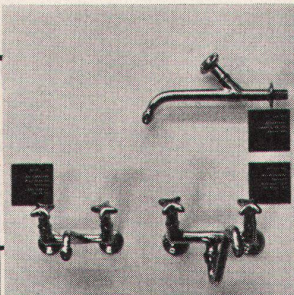

**Aktiengesellschaft
Karrer, Weber & Cie., Unterkulm b/Aarau
Armaturenfabrik – Metallgießerei
Telephon 064 / 38144**

Filiale Basel: Claragraben 135, Tel. 061 / 33 82 00 Verkaufsbüro Zürich: Limmatstr. 73, Tel. 051 / 42 72 72