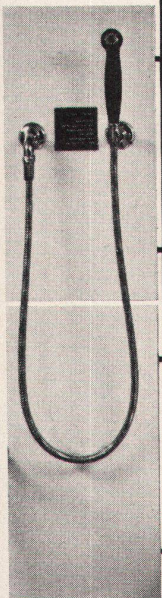

**Besuchen Sie unsern neu eingerichteten
Ausstellungsstand
in der Schweizerischen Baumuster-Centrale
Talstraße 9, Zürich 1**

Karrer, Weber & Cie., Unterkulm

Karl Mannheim / VSG