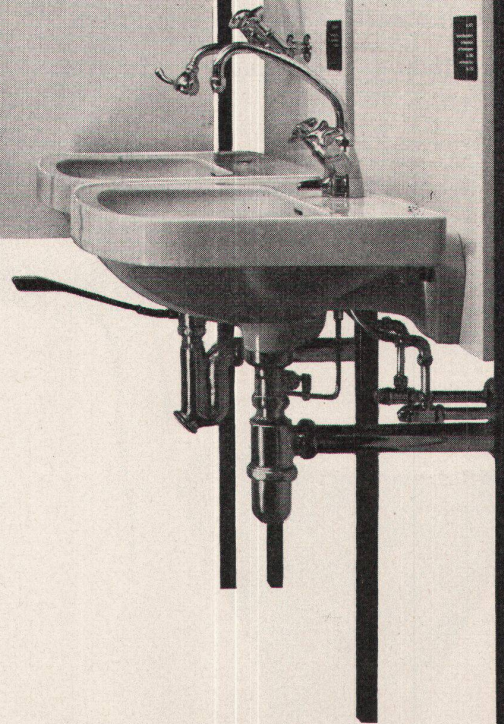

**Aktiengesellschaft
Karrer, Weber & Cie., Unterkulm b/Aarau
Armaturenfabrik – Metallgießerei
Telephon 064 / 38144**

Filiale Basel: Claragraben 135, Tel. 061 / 33 82 00 Verkaufsbüro Zürich: Limmatstr. 73, Tel. 051 / 42 72 72