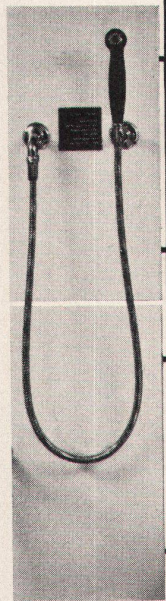

Besuchen Sie unsern neu eingerichteten
Ausstellungsstand
in der Schweizerischen Baumuster-Centrale
Talstraße 9, Zürich 1

Karrer, Weber & Cie., Unterkulm b/Aarau Armaturenfabrik - Metallgießerei Tel. 064 / 38144

Karl Mannheim / VSG