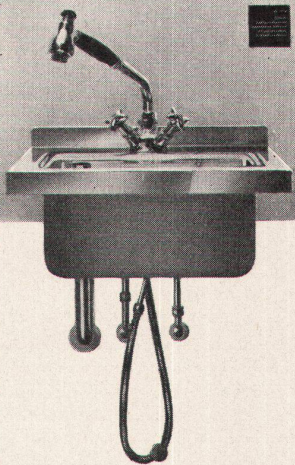

**Aktiengesellschaft
Karrer, Weber & Cie., Unterkulm b/Aarau
Armaturenfabrik – Metallgießerei
Telephon 064 / 38144**

Filiale Basel: Claragraben 135, Tel. 061 / 33 82 00 Verkaufsbüro Zürich: Limmatstr. 73, Tel. 051 / 42 72 72