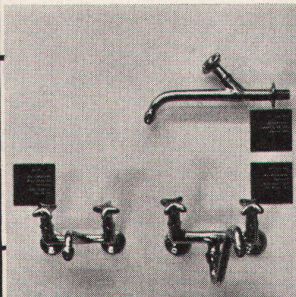

**Aktiengesellschaft
Karrer, Weber & Cie., Unterkulm b/Aarau
Armaturenfabrik – Metallgießerei
Telephon 064 / 38144**

Filiale Basel: Claragraben 135, Tel. 061 / 33 82 00 Verkaufsbüro Zürich: Limmatstr. 73, Tel. 051 / 42 72 72