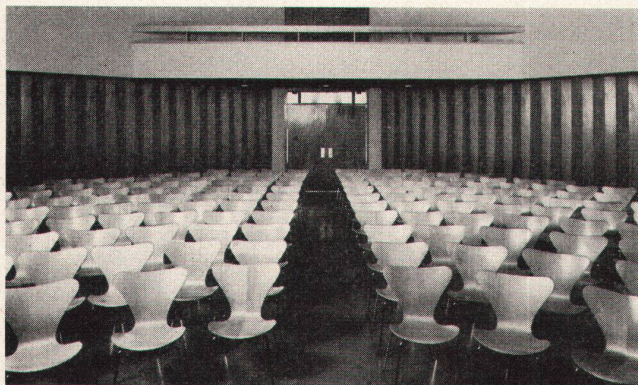

Kirchgemeindehaus Gwatt-Thun. Architekt: Franz Wenger, Thun