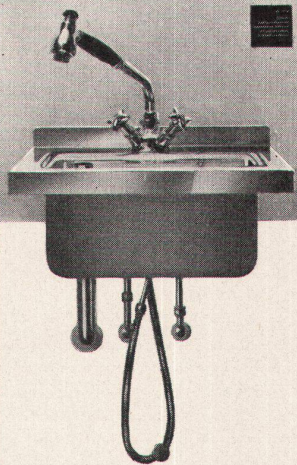

**Aktiengesellschaft
Karrer, Weber & Cie., Unterkulm b/Aarau
Armaturenfabrik – Metallgießerei
Telephon 064 / 38144**

Filiale Basel: Claragraben 135, Tel. 061 / 33 82 00 Verkaufsbüro Zürich: Limmatstr. 73, Tel. 051 / 42 72 72