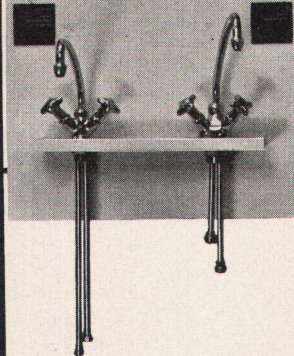

**Aktiengesellschaft
Karrer, Weber & Cie., Unterkulm b/Aarau
Armaturenfabrik – Metallgießerei
Telephon 064 / 38144**

Filiale Basel: Claragraben 135, Tel. 061 / 33 82 00 Verkaufsbüro Zürich: Limmatstr. 73, Tel. 051 / 42 72 72