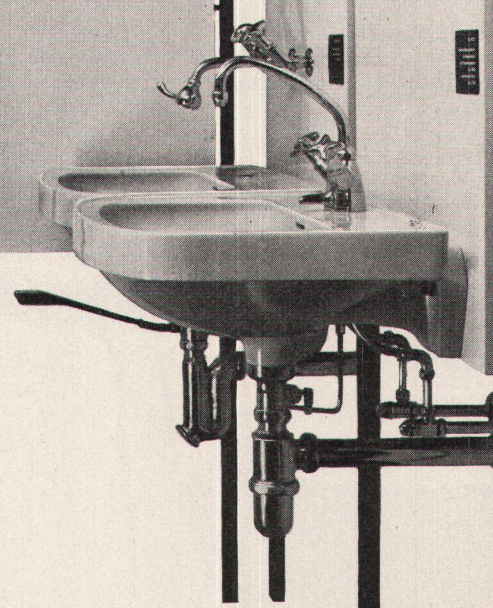

**Aktiengesellschaft
Karrer, Weber & Cie., Unterkulm b/Aarau
Armaturenfabrik – Metallgießerei
Telephon 064 / 38144**

Filiale Basel: Claragraben 135, Tel. 061 / 33 82 00 Verkaufsbüro Zürich: Limmatstr. 73, Tel. 051 / 42 72 72