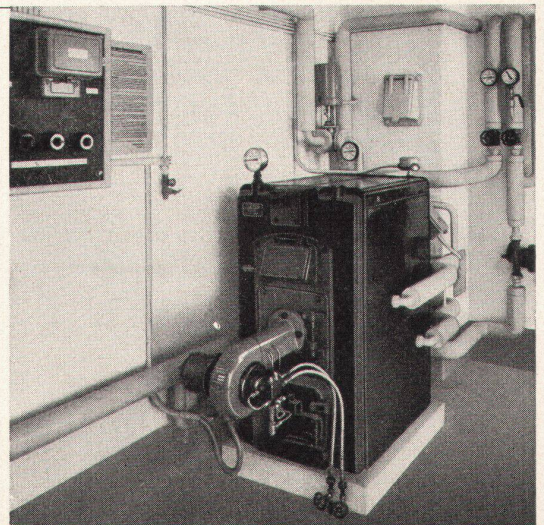

GOLCALOR der einzigartige Heizkessel

kombiniert für Zentralheizung und/oder Warmwasserbereitung

bewährt – robust – sparsam – formschön
platz- und somit baukostensparend
komplett und leicht zerlegbar
gewissenhafte Beratung – prompter Service

GOLCALOR AG

Talacker 41 **Zürich 39** Tel. (051) 27 19 22

Der formschöne Waschtisch «MAYA» Nr. 4220/21

SWB-Auszeichnung
«Die gute Form 1959»

Kera-Werke AG. Laufenburg/AG

OERTLI -Ölbrenner

das bestbekannte
Schweizer Spitzenprodukt

Ing. W. Oertli AG
Dübendorf

Telephon (051) 96 65 71