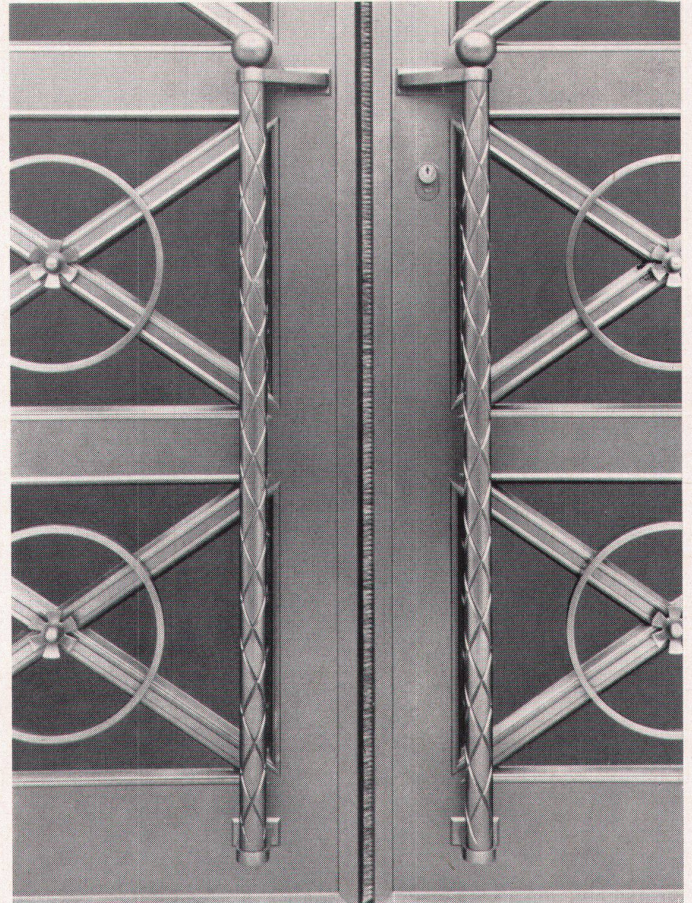

Detail aus dem Kirchen-Eingangportal links oben.

Handgriff ganz in Aluminium, Griffpartie aus gerilltem Aluminiumrohr, mit allseits verdeckt verschraubten Konsolen im Türblatt fest arretiert. Flügelanschlag im Rahmen auf Gummidichtung, Flügelstoß mit Bürstendichtung.

Keller + Co AG Klingnau AG

Telephon (056) 5 11 77