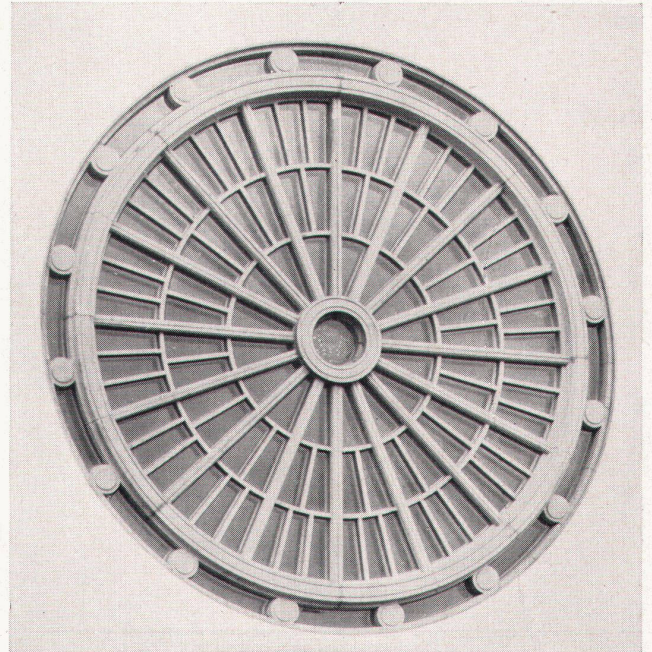

Vorfabrizierte Rosette
in Beton, Bruder-
klausenkirche Bern.
Architekt:
H. Baur BSA, Basel

Betonfenster, Fassadenelemente in Beton und Kunststein, Konstruktionselemente, wie Pfeiler, Dachbinder, Pfetten, Balken, Rahmen mit schlaffer und vorgespannter Armierung. Unsere Fabrikationsmethoden erlauben uns, weitgehend auf die Wünsche unserer Kundschaft einzugehen. Wir beraten Sie gerne bei der Lösung Ihrer Probleme.

Bangerter Lyss

A. Bangerter & Cie. AG, Lyss

Telephon (032) 8 53 15

Zementwaren- und Bausteinwerke

Bauwerkzeuge ACROW