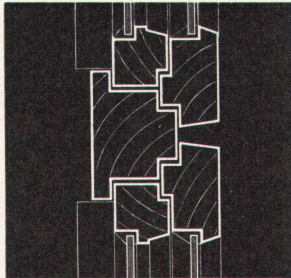

Durag AG, Däniken SO

Telephon 062 / 6 12 81 Unverbindliche Beratung auch direkt im Bau.

LANGENTHAL

Ein mit Gobelin bezogener Ohren-Fauteuil wirkt immer sehr vornehm und zeitlos. Die LANGENTHAL-Kollektion birgt eine schöne Auswahl gediegener Gobelinmuster in prachtvollen Farben. Unsere langjährige Erfahrung in der Herstellung von Gobelin-Geweben bürgt für erstklassige Qualität. ● Fragen Sie im Fachgeschäft nach «LANGENTHAL»-Stoffen.

MÖBELSTOFFWEBEREI LANGENTHAL AG, Langenthal, Tel. (063) 229 86

Mit «LANGENTHAL»-Gobelins gediegenere Polstermöbel!

Fenster

Kiefer Zürich

Holzfenster

in unseren bewährten Normtypen sowie Spezialkonstruktionen jeglicher Art. Kiefer-Qualität, günstige Liefertermine
Einfach-, Doppel- oder Isolierverglasung.