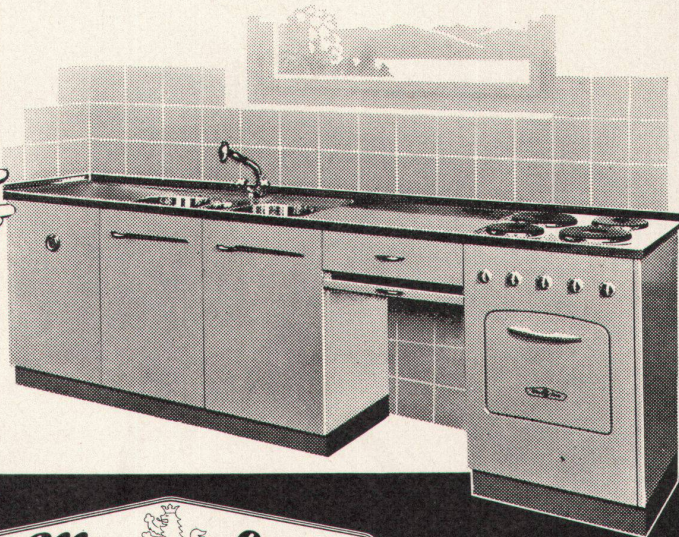

Name: _____ Vorname: _____

Straße: _____ Nr.: _____

Ort: _____ Tel. Nr.: _____

Bei Umbau jetzige Kesselmarke: _____ W3

Alles in Griffnähe...

55 | 60 | 90
Breite | Tiefe | Höhe

Die **MENA-LUX-KÜCHENKOMBINATION** bildet eine perfekte Küchen-Einrichtung. Unter der rostfreien Chromstahl-Abdeckung mit 1 oder 2 Becken lassen sich einbauen: elektr. Kochherd, Kühlschrank, Boiler, Schrank mit Tablar oder Schubladen, Tüchli-Aufhängen-Vorrichtung, Arbeitsplatz etc. Die **MENA-LUX-Kombinationen** sind normalisiert und ihr rasches Montagesystem findet allgemein Anerkennung, vor allem aber bei Bau-Fachleuten.