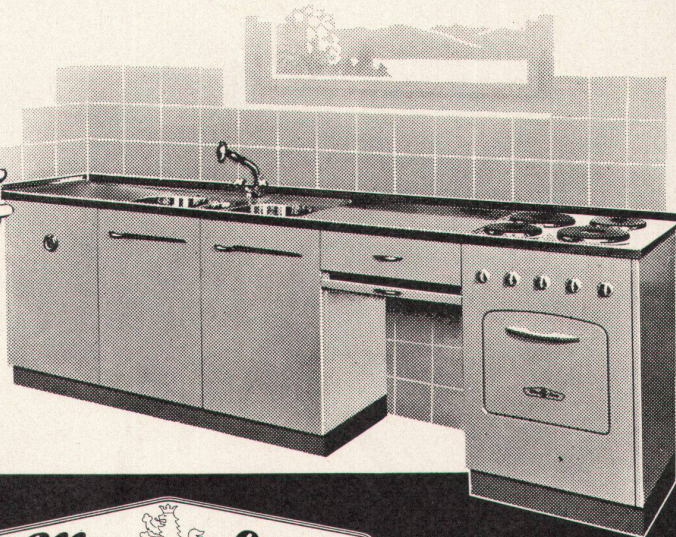

Name: _____ Vorname: _____

Straße: _____ Nr.: _____

Ort: _____ Tel. Nr.: _____

Bei Umbau jetzige Kesselmarke: _____ W3

Alles in Griffnähe...

Die **MENA-LUX-KÜCHENKOMBINATION** bildet eine perfekte Küchen-Einrichtung. Unter der rostfreien Chromstahl-Abdeckung mit 1 oder 2 Becken lassen sich einbauen: elektr. Kochherd, Kühlschrank, Boiler, Schrank mit Tablar oder Schubladen, Tüchli-Aufhänge-Vorrichtung, Arbeitsplatz etc. Die **MENA-LUX-Kombinationen** sind normalisiert und ihr rasches Montagesystem findet allgemein Anerkennung, vor allem aber bei Bau-Fachleuten.

55 | 60 | 90
Breite | Tiefe | Höhe

MENA-LUX

ist immer an der Spitze des Fortschrittes. Beweis dafür ist die beachtenswerte Verwirklichung des ersten schweizerischen Elektronen-Haushalt-Kochherdes.

Mena-Lux