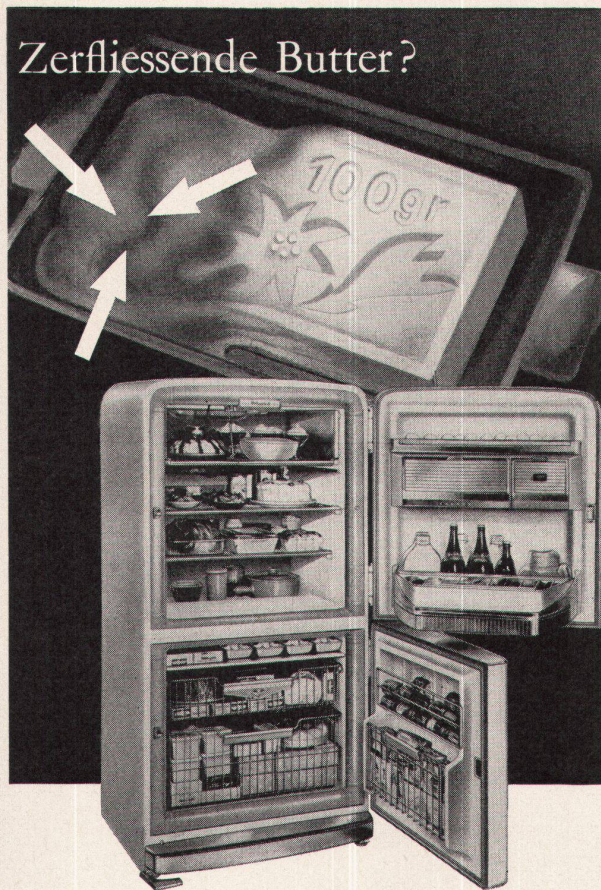

Download PDF: 15.04.2026

ETH-Bibliothek Zürich, E-Periodica, <https://www.e-periodica.ch>

Der HOTPOINT-Kühlschrank erspart Ihnen diesen Ärger. Die praktische Innenausstattung aller HOTPOINT Modelle mit den schrankbreiten Türfächern und der grossen Gemüseschublade erlauben ein übersichtliches Einordnen.

Das Modell EP-18 besitzt 2 gekapselte, geräuscharme «Thriftmaster»-Kompressoren, eine individuelle Kälterregulierung beider Abteile, Tablare mit Vollauszug sowie eine automatische Abtauvorrichtung. Der obere Teil dieses Typs bildet das Normkühlabteil mit einem Inhalt von 315 l, das Tiefkühlabteil weist ein Fassungsvermögen von 205 l auf.