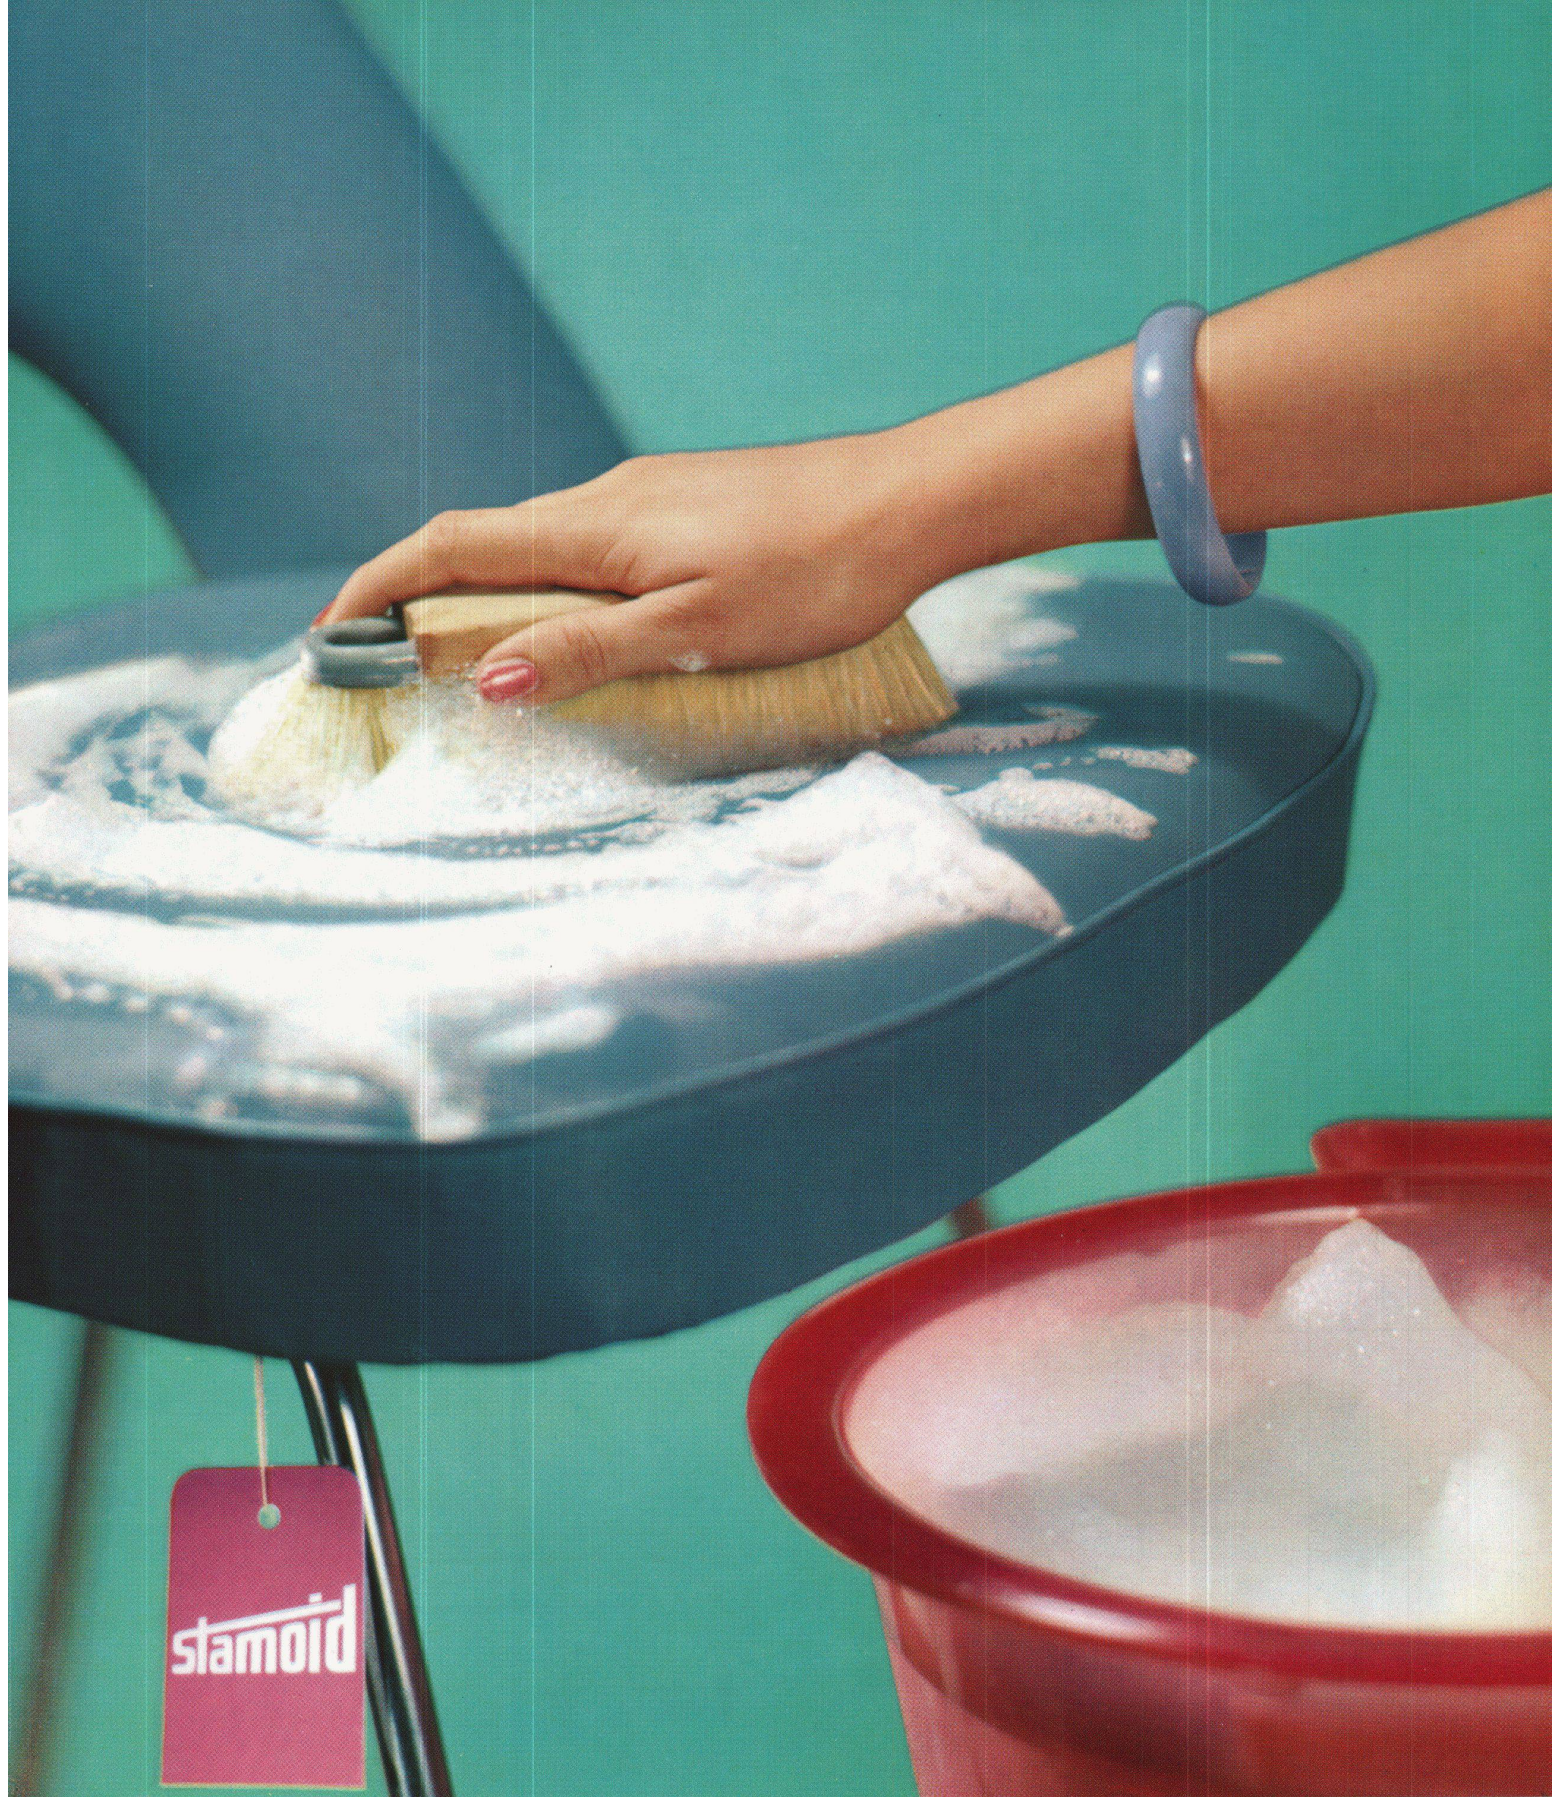

Die Waschprobe Es gibt wenige Flecken, die Sie nicht mit Bürste und etwas Seifenwasser aus Stamoid entfernen können. Abwaschbarkeit und Fleckenbeständigkeit haben sich in der Praxis immer wieder bewährt. Die Undurchlässigkeit verhindert auch, dass Staub in die Polster dringt. Auskunft und Kollektionen: Stamm & Co., Eglisau