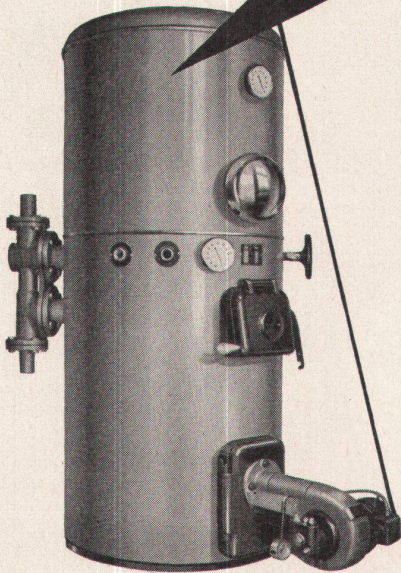

Ihr Heizkessel und das Wohnen

Haben Sie auch schon daran gedacht, wie sehr ein Heizkessel den Wohnkomfort mitbestimmt und mit was für Kosten Heizung und Warmwasser Ihr Budget belasten?

Prüfen Sie einmal den HOVALTHERM-Heizkessel: Von ihm dürfen Sie ein behaglich erwärmtes Haus und Sparsamkeit im Betrieb verlangen, mit ihm können Sie Öl und zugleich die im Haushalt anfallenden Papier- und Holzabfälle verbrennen und, wenn einmal das Öl fehlt, mit Koks heizen!

Dazu haben Sie im Sommer und Winter praktisch unbeschränkt warmes Wasser bei niedrigsten Betriebskosten ... so richtig zum glücklich und sorgenfrei Wohnen ...

Ob es sich um ein Ein- oder Mehrfamilienhaus handelt: Der HOVALTHERM-Kessel ist einfach ideal. Verlangen Sie kostenlos nähere Unterlagen und Referenzen.

Ing. G. Herzog & Co., Feldmeilen ZH

Tel. (051) 92 82 82. Filiale Lausanne: Rue Centrale 5, Tél. (021) 23 17 82

HOVALTHERM