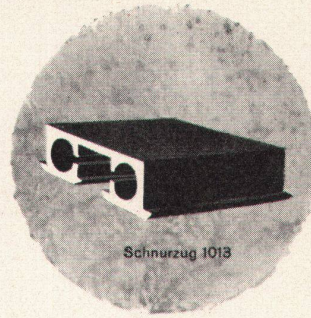

Schnurzug 1013

Wo höchste Ansprüche gestellt werden, wird SILENT GLISS bevorzugt. Es bietet Architekten, Ingenieuren, Bauherren, Tapezierern-Innendekorateuren usw. eine reiche Auswahl von Profilen und Zubehörteilen, womit sie die schwierigsten Vorhangprobleme lösen können.

SILENT GLISS Schleuder- und Schnurzüge sind von genialer Einfachheit und Formschönheit, von erstaunlicher Geräuschlosigkeit (samtweiches Gleiten) und Tragfähigkeit. Die nur 7 mm hohen Schienen sind kaum sichtbar. Einige Profile können nach Belieben gebogen und jeder Form angepasst werden. Mit dem Einschlagwerkzeug CENTER lassen sie sich mühelos, einwandfrei und schnell montieren.

Auszeichnungen: - DIE GUTE FORM - durch den Schweiz. Werkbund (SWB) - Gütezeichen „Q“ (3 x unterstrichen) vom Schweiz. Institut für Hauswirtschaft.

Verlangen Sie unverbindlich Beratung, Prospekte und Handmuster.

F. J. KELLER + CO.
Metallwarenfabrik Lyss
Telephon 032 / 8 43 06

Keine Stechbeitelarbeit mehr