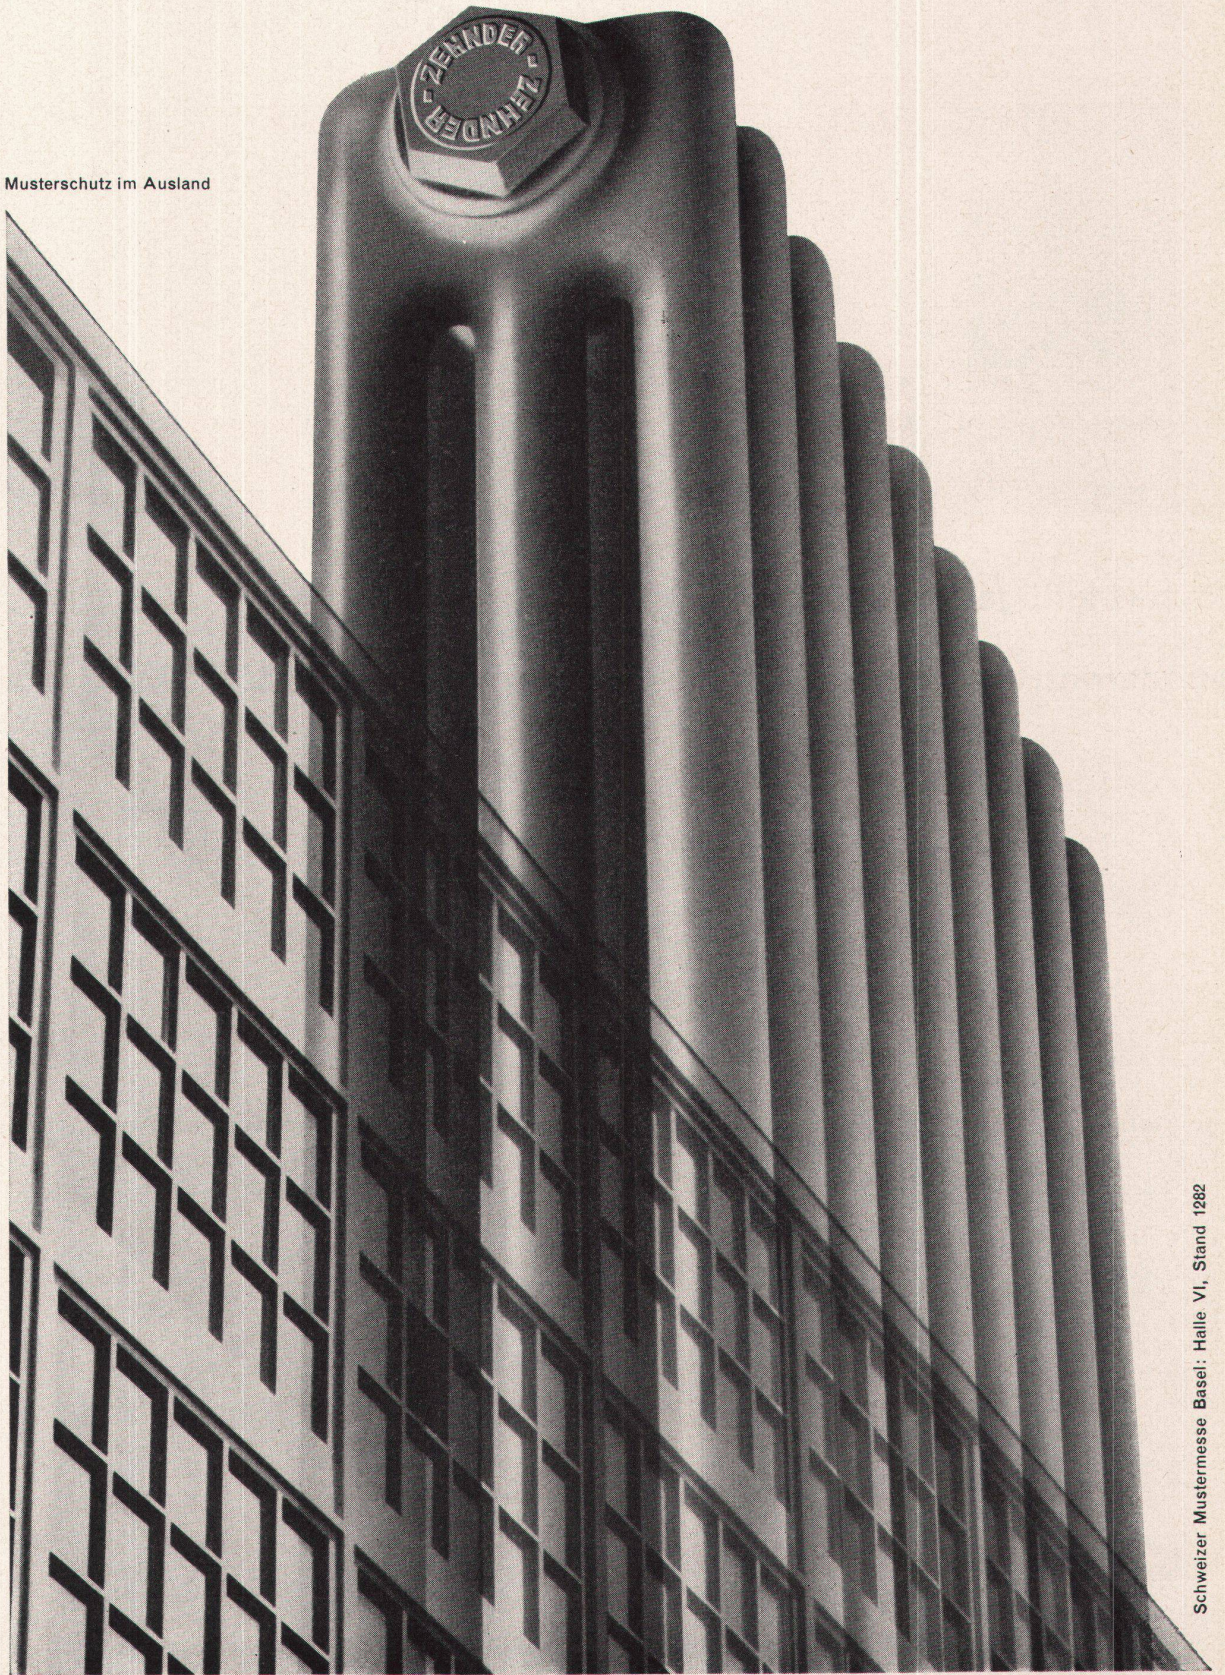

Download PDF: 05.04.2026

ETH-Bibliothek Zürich, E-Periodica, <https://www.e-periodica.ch>

ZEHNDER

Stahlrohr-Radiatoren seit 1930 · In beliebigen Bauhöhen von 30 cm bis 7 m und in 5 Bautiefen lieferbar

Musterschutz im Ausland