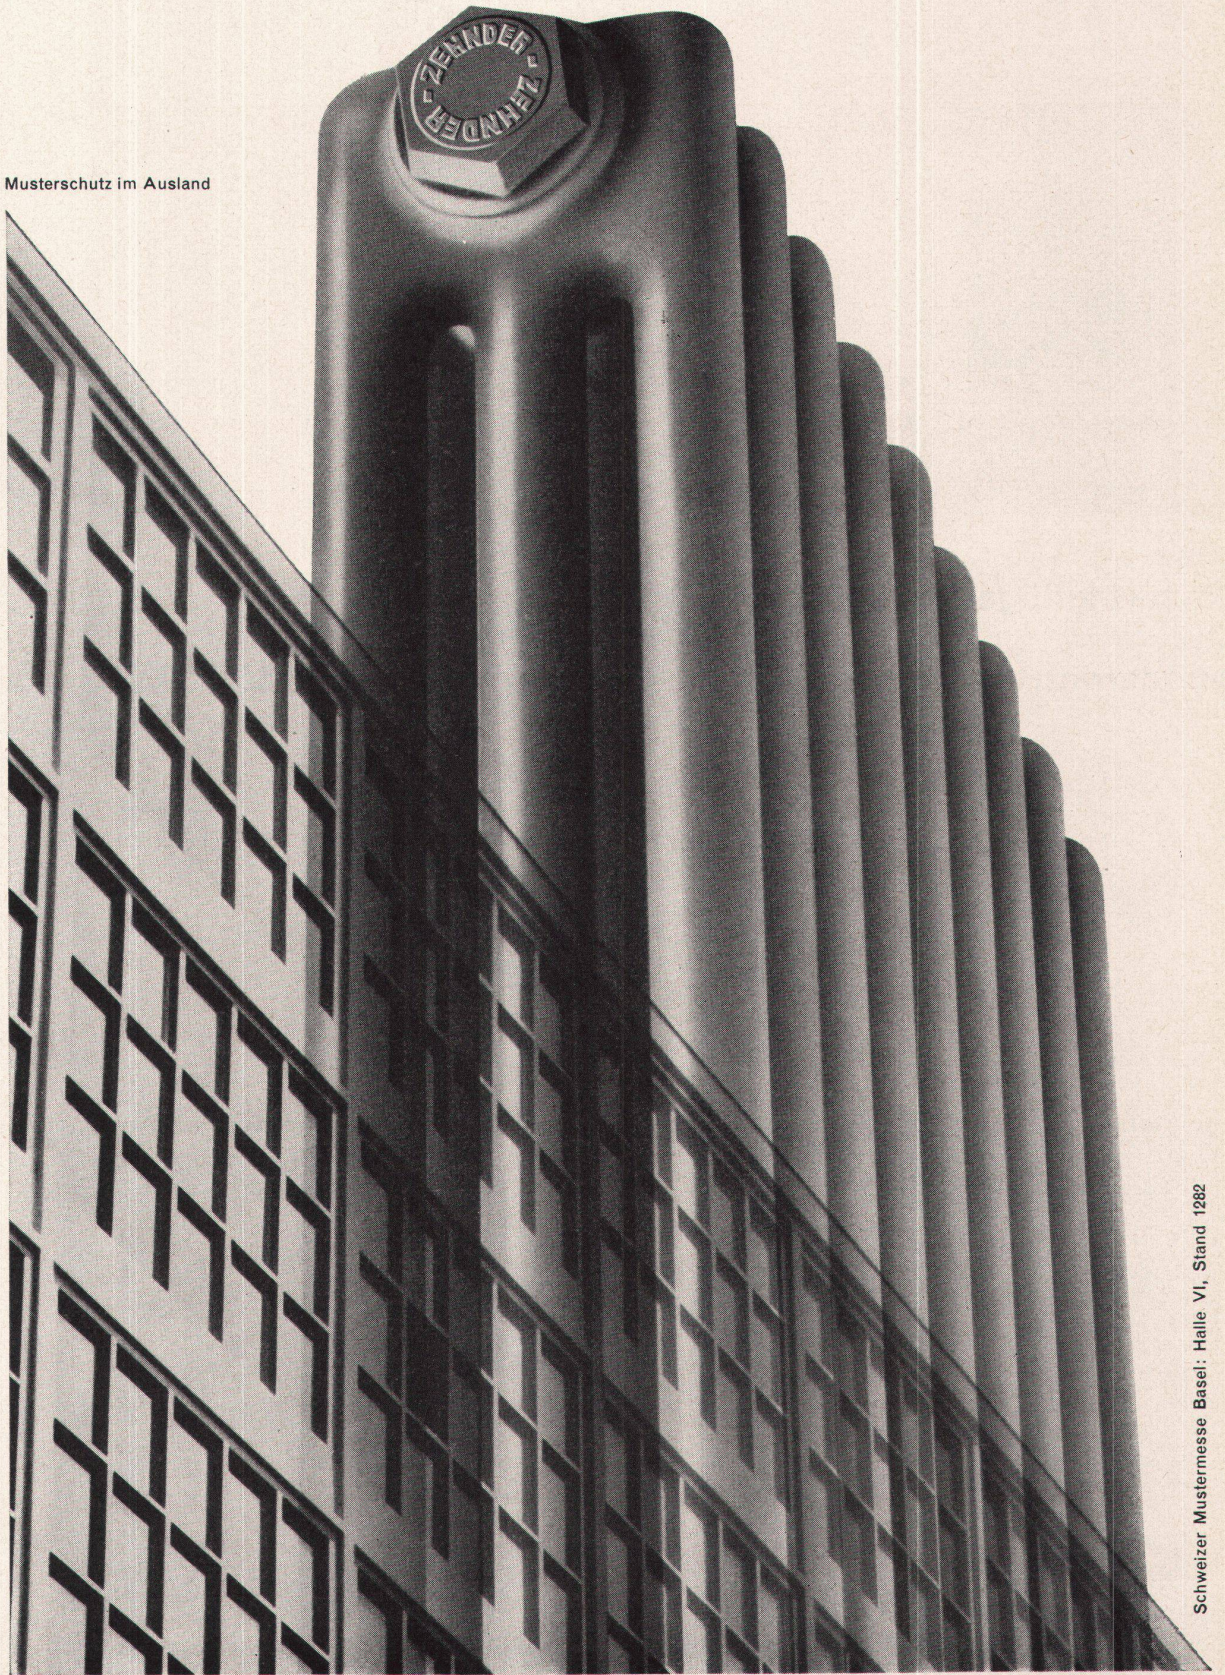

# ZEHNDER

Stahlrohr-Radiatoren seit 1930 · In beliebigen Bauhöhen von 30 cm bis 7 m und in 5 Bautiefen lieferbar

Musterschutz im Ausland

Schweizer Mustermesse Basel: Halle VI, Stand 1282

Gebrüder Zehnder Radiatorenfabrik Gränichen bei Aarau