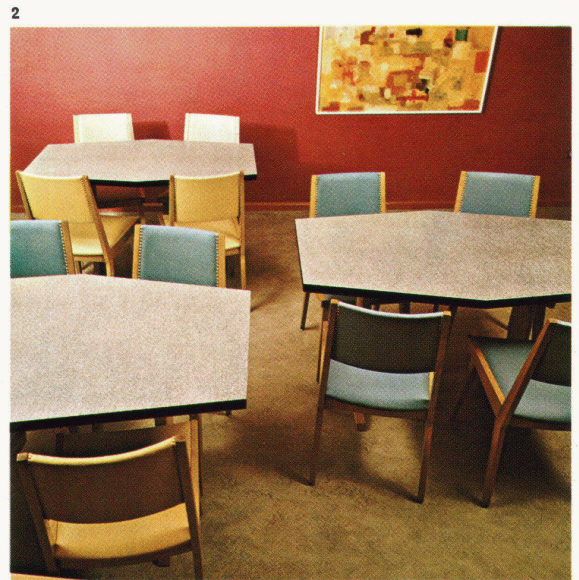

Ein heller, freundlicher Alltag

Die fein nuancierten, lichteuchten und nach den Gesetzen der Farbenharmonie zusammengesetzten Farbton-Varianten und -Dessins machen jeden Raum, der mit Kellco-Platten ausgerüstet ist, hell und freundlich, sie stimmen die Menschen darin froh. Für Architekten und Bauherren ist die Verwendung der bewährten Kellco-Platte eine Freude.

Schweizer Qualität mit der vollen Fabrikgarantie

Keller + Co. AG in Klingnau war die erste Fabrik, die auf jede von ihr fabrizierte Kunststoff-Platte volle Garantie gewährte, und diese Sicherheit auch heute bietet. Unser modernes Labor prüft, forscht und verbessert unablässig. Die bewährte Kellco Schweizer Qualität hält den Vergleich mit jedem ausländischen Erzeugnis aus. Darum ist Kellco gleichbedeutend mit Garantie und Sicherheit.

Unsere Dienstleistung

Die Firma Keller + Co. AG in Klingnau steht mit einer vieljährigen Fabrikationserfahrung, mit einem wissenschaftlich geführten Labor und mit dem fachlich gründlich geschulten Personal des Beratungsdienstes kostenlos zu Ihrer Verfügung.

Verlangen Sie von uns die kostenlose Zustellung von Prospekten sowie einer vollständigen Musterkollektion.

Bitte besuchen Sie auch unsere Ausstellung in der Baumusterzentrale Zürich, in den Baumessen Bern und Basel, sowie in Lausanne die Exposition permanente de la Construction.

Keller+Co. AG
Klingnau
Tel. 056 511 77

KELLCO

1

Vorderseite

Reformhaus Egli, Neuengasse 43, Interpassage, Bern. Gestaltung und Ausführung: Rob. Strub, SWB, Zürich

Rückseite

1

Büro der Bank für Neubaufinanzierung, Willi Sand & Co., Theaterstraße 18, Zürich. Ausführung: A. & R. Wiedemar, Bern

2

Erfrischungsraum einer Clubschule in St.Gallen

3

Küche mit Abstellflächen und Fronten aus KELLCO, Ausführung: W. Bono & Co., Niedergösgen

4

Schülerpulte im neuen Schulhaus Niederurnen, Ausführung: Palor AG., Niederurnen