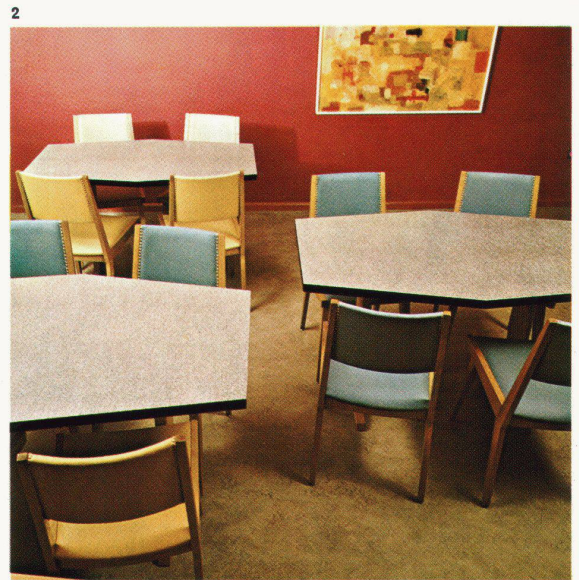

Ein heller, freundlicher Alltag

Die fein nuancierten, lichteuchten und nach den Gesetzen der Farbenharmonie zusammengesetzten Farbton-Varianten und -Dessins machen jeden Raum, der mit Kellco-Platten ausgerüstet ist, hell und freundlich, sie stimmen die Menschen darin froh. Für Architekten und Bauherren ist die Verwendung der bewährten Kellco-Platte eine Freude.

Schweizer Qualität mit der vollen Fabrikgarantie

Keller + Co. AG in Klingnau war die erste Fabrik, die auf jede von ihr fabrizierte Kunststoff-Platte volle Garantie gewährte, und diese Sicherheit auch heute bietet. Unser modernes Labor prüft, forscht und verbessert unablässig. Die bewährte Kellco Schweizer Qualität hält den Vergleich mit jedem ausländischen Erzeugnis aus. Darum ist Kellco gleichbedeutend mit Garantie und Sicherheit.

Unsere Dienstleistung

Die Firma Keller + Co. AG in Klingnau steht mit einer vieljährigen Fabrikationserfahrung, mit einem wissenschaftlich geführten Labor und mit dem fachlich gründlich geschulten Personal des Beratungsdienstes kostenlos zu Ihrer Verfügung.

Verlangen Sie von uns die kostenlose Zustellung von Prospekten sowie einer vollständigen Musterkollektion.

Bitte besuchen Sie auch unsere Ausstellung in der Baumusterzentrale Zürich, in den Baumessen Bern und Basel, sowie in Lausanne die Exposition permanente de la Construction.

Keller+Co. AG
Klingnau
Tel. 056 511 77

KELLCO

1

Vorderseite

Reformhaus Egli, Neuengasse 43, Interpassage, Bern. Gestaltung und Ausführung: Rob. Strub, SWB, Zürich

Rückseite

1

Büro der Bank für Neubaufinanzierung, Willi Sand & Co., Theaterstraße 18, Zürich. Ausführung: A. & R. Wiedemar, Bern

2

Erfrischungsraum einer Clubschule in St. Gallen

3

Küche mit Abstellflächen und Fronten aus KELLCO, Ausführung: W. Bono & Co., Niedergösgen

4

Schülerpulte im neuen Schulhaus Niederurnen, Ausführung: Palor AG., Niederurnen