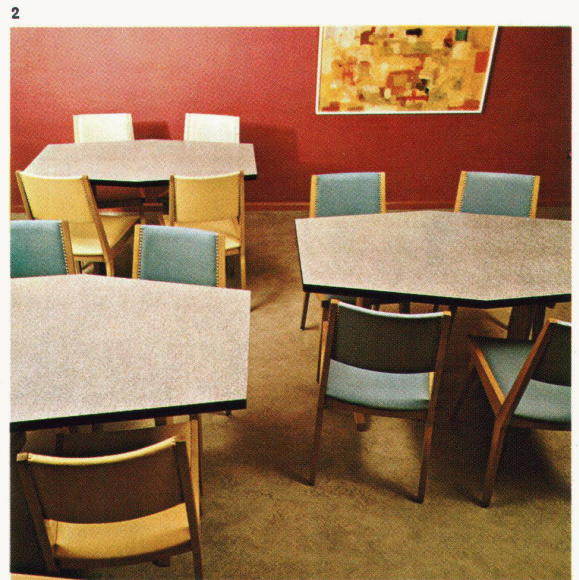

Keller+Co. AG
Klingnau
Tel. 056 511 77

KELLCO

Ein heller, freundlicher Alltag

Die fein nuancierten, lichteuchten und nach den Gesetzen der Farbenharmonie zusammengesetzten Farbton-Varianten und -Dessins machen jeden Raum, der mit Kellco-Platten ausgerüstet ist, hell und freundlich, sie stimmen die Menschen darin froh. Für Architekten und Bauherren ist die Verwendung der bewährten Kellco-Platte eine Freude.

Schweizer Qualität mit der vollen Fabrikgarantie

Keller + Co. AG in Klingnau war die erste Fabrik, die auf jede von ihr fabrizierte Kunststoff-Platte volle Garantie gewährte, und diese Sicherheit auch heute bietet. Unser modernes Labor prüft, forscht und verbessert unablässig. Die bewährte Kellco Schweizer Qualität hält den Vergleich mit jedem ausländischen Erzeugnis aus. Darum ist Kellco gleichbedeutend mit Garantie und Sicherheit.

Unsere Dienstleistung

Die Firma Keller + Co. AG in Klingnau steht mit einer vieljährigen Fabrikationserfahrung, mit einem wissenschaftlich geführten Labor und mit dem fachlich gründlich geschulten Personal des Beratungsdienstes kostenlos zu Ihrer Verfügung.

Verlangen Sie von uns die kostenlose Zustellung von Prospekten sowie einer vollständigen Musterkollektion.

Bitte besuchen Sie auch unsere Ausstellung in der Baumusterzentrale Zürich, in den Baumessen Bern und Basel, sowie in Lausanne die Exposition permanente de la Construction.