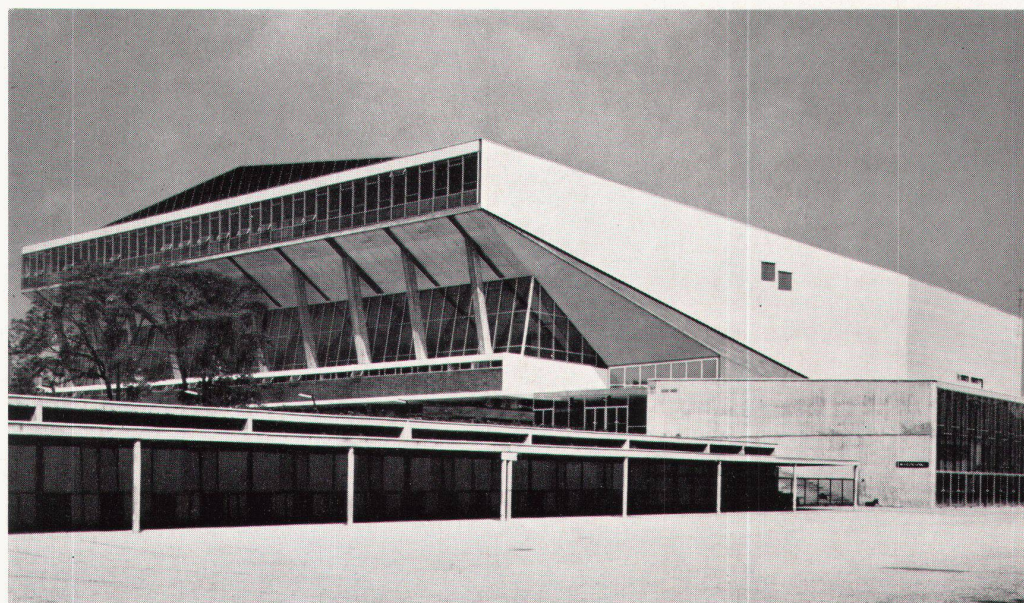

Fulachstraße 2, Telephon (053) 5 05 97

Stadhalle Wien

(siehe redaktionellen Text Seite 96)

Bedachung und Fassadenverkleidung mit FURAL

Jetzt mit «O»-Ring und Dosierung

Seifenspender Nr. 7970

Der Seifenspender Nr. 7970 besitzt einen Inhalt von 1/2 Liter. Seit Jahren tausendfach im Betrieb und tadellos bewährt. Deckel mit Bajonettverschluss oder durch Vierkant-Steckschlüssel abschraubbar.