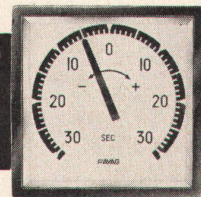

In
hohen
Häusern
fahren
schnelle
Schindler
Lifts

ELEKTRISCHE UHREN

Die **FAVAG**-Hauptuhr steuert eine Uhrenanlage und garantiert deren exakten Gang.

Die **FAVAG**-Nebenuhren folgen getreu dem Gang der Hauptuhr und geben die genaue Zeit an.

In der Strasse verzehnfacht eine **FAVAG**-Uhr die Wirkung der Reklame.

In einem Kraftwerk überwacht die **FAVAG**-Frequenzkontrolluhr die Regelmässigkeit der Frequenz.

FAVAG

AG
NEUCHATEL