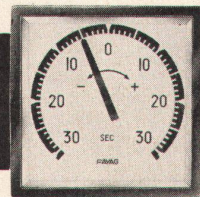

In
hohen
Häusern
fahren
schnelle
Schindler
Lifts

ELEKTRISCHE UHREN

Die **FAVAG**-Hauptuhr steuert eine Uhrenanlage und garantiert deren exakten Gang.

Die **FAVAG**-Nebenuhren folgen getreu dem Gang der Hauptuhr und geben die genaue Zeit an.

In der Strasse verzehnfacht eine **FAVAG**-Uhr die Wirkung der Reklame.

In einem Kraftwerk überwacht die **FAVAG**-Frequenzkontrolluhr die Regelmässigkeit der Frequenz.

FAVAG
AG
NEUCHATEL

FAVAG
H. 932