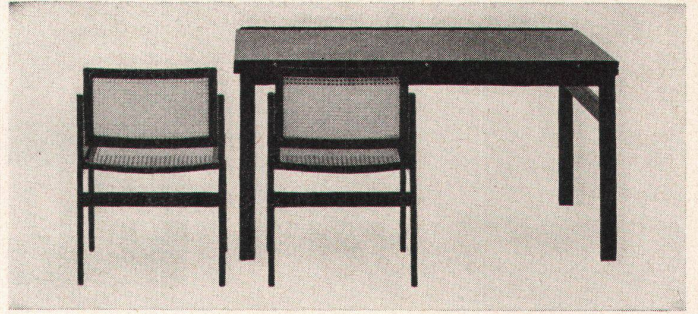

Schlieren

schnell · und sicher mit

*Schlieren*

Schweiz.

Wagons- und Aufzügefabrik A.G.

Schlieren-Zürich

tischgruppe entwurf kurt thut · alle holzteile schwarz poliert  
 nußbaum oder mahagoni · tisch: platten mit textolite belegt  
 auszüge in einfachster handhabung · stuhl: sitz und rücken  
 in naturjong · bewegliche rücklehne · prospekte+preislisten  
 bei teo jakob bern gerechtigkeitsgasse 23 telefon (031) 353 51  
 genève 69 rue du rhône / pl. eaux-vives téléphone (022) 35 39 75