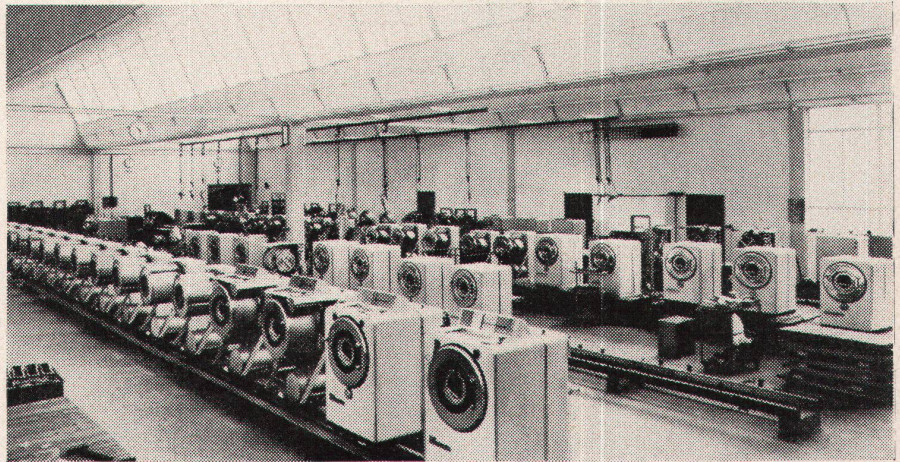

SCHULTHESS

Waschautomaten Schulthess-Frontal

7 Modelle

4	6	10	18	25	35	60 kg