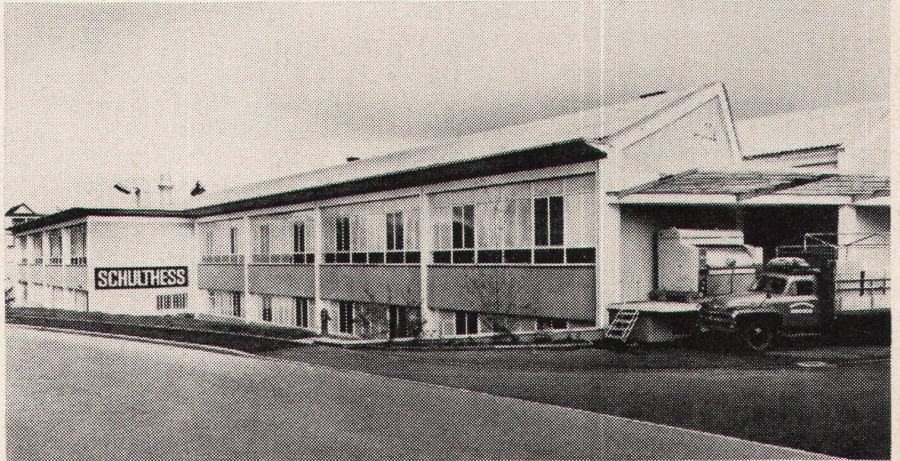

SCHULTHESS

Waschautomaten Schulthess-Frontal

7 Modelle

4	6	10	18	25	35	60 kg