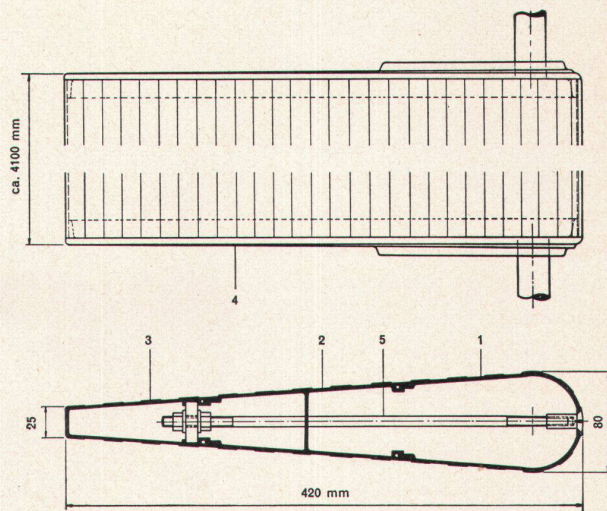

Querschnitt durch Lamellen-Profil in Leichtmetall-Legierung EXTRUDAL

ALUMINIUM AG MENZIKEN

Telephon
(064) 6 16 21