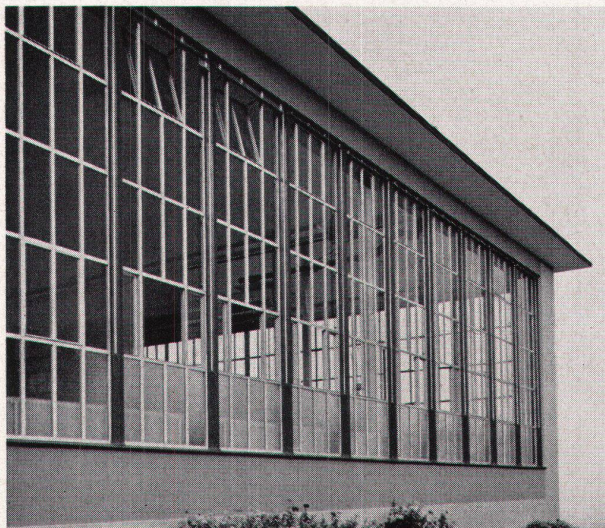

ALSEC-Leichtmetallprofile
K = 2,25 - 2,5
Isolierglas-Elemente K = 2,5 - 3,0