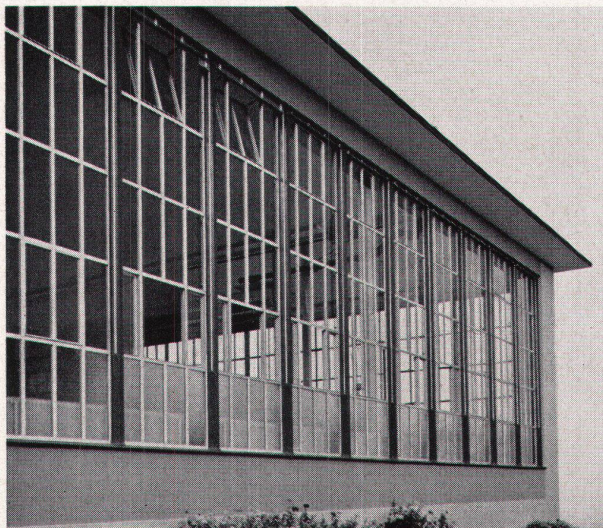

Jaeger Rümlang, Tel. 051/93 82 22

Uhrenfabrik mit Klimaanlage,
Fenster in isolierter Leichtmetall-
konstruktion ALSEC

GLISSA

AL
SEC

LEICHTMETALL FENSTER

ALSEC-Leichtmetallprofile
K = 2,25 - 2,5
Isolierglas-Elemente K = 2,5 - 3,0