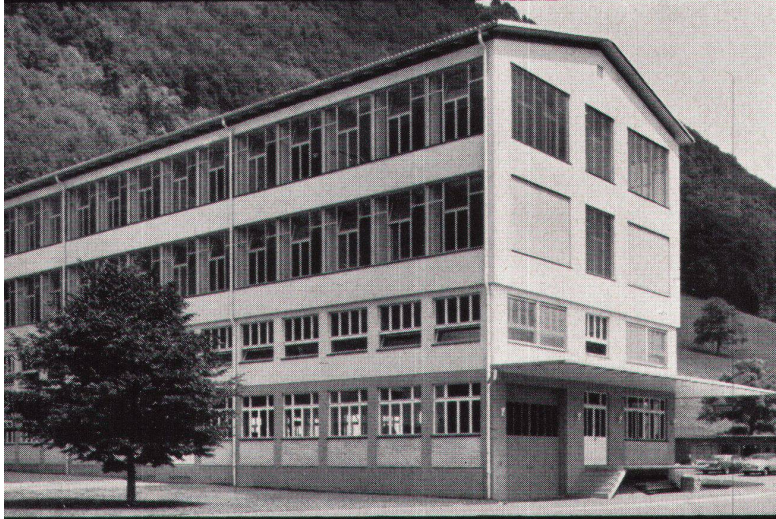

1

2

3

4

5

Entwurf: Fotoatelier Peter Trüb, Zürich

Jul. Hädrich & Co.

Eisen- und Metallbau
Profil-Presswerk

Zürich 47, Freilagerstrasse 29
Telephon 051/52 1252

1

Leichtmetallfassaden und -Fenster. Verwaltungsgebäude Pilatuswerke Stans. Ausgeführt in pat. vollisolierten ALSEC-Fensterprofilen.

2

Leichtmetallfenster für Wohnungsbauten. Einfamilienhaus Uitikon a. A.

3

Eingangspartien und -Fronten in HZ-Leichtmetallprofilen. Kunsthaus-Erweiterungsbau Zürich.

4

Fensterbänke in Stahl grundiert oder verzinkt und in Leichtmetall eloxiert für alle Bauten.

5

Tür- und Fensterzargen. Verlangen Sie unsere entsprechenden Spezialprospekte.