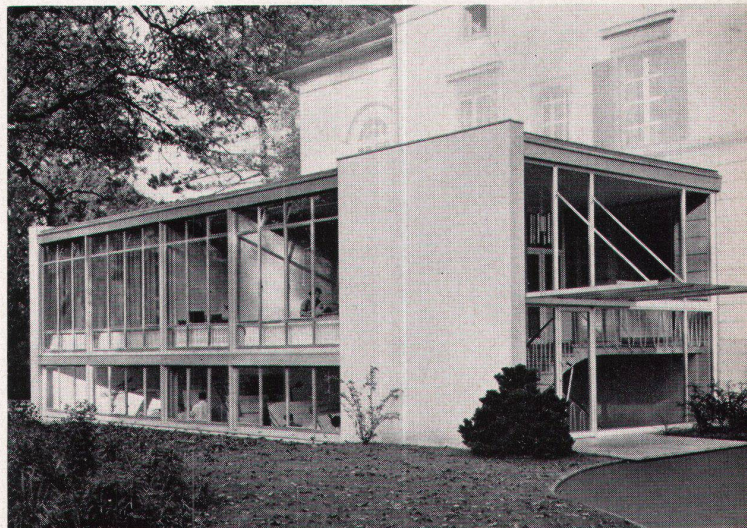

Fabrikationshalle und Büroanbau
mit ALSEC-Leichtmetallfenstern

GLISSA

GLISSA AG Schaffhausen

Telefon 053/5 92 31