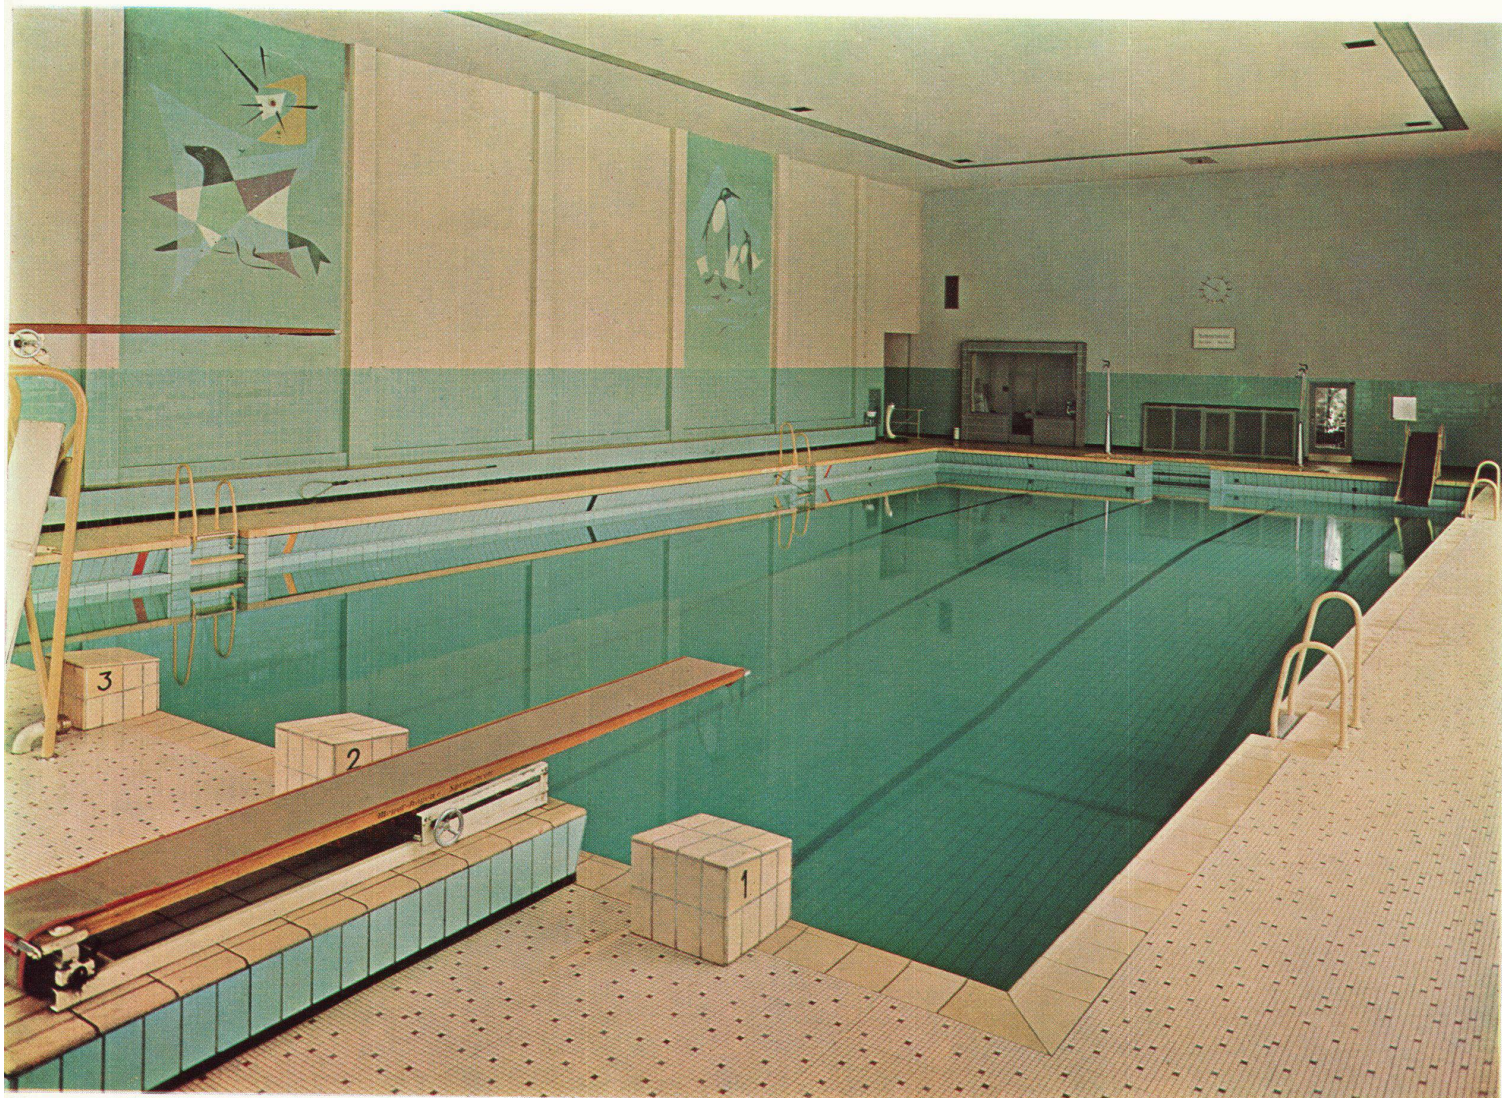

**Metallwarenfabrik
Walter Franke
Aarburg/AG Tel. 062/7 41 41**

FRANKE

Keramische Wand- und Bodenplatten

Fett, Öl und auch gewöhnliche Säuren können ihnen nichts anhaben.

Immer sauber und unverwüstlich

Leicht lassen sich Steingut-Wandplatten und Steinzeug-Bodenplatten sauber halten. Und sollten je Flecken sich am Boden stärker festsetzen, so kommt man ihnen mit den üblichen chemischen Mitteln bei, ohne Qualität und Aussehen der Platten zu beeinträchtigen. Keramische Steingut-Wandplatten und Steinzeug-Bodenplatten sind unzerbrechlich und unersetzlich: im Labor und in der chemischen Fabrik, in den Betrieben der Lebensmittel-Industrie und wo sonst immer es um die Hygiene geht.

**Beratung
und Lieferung
durch die
Fachgeschäfte**

Keramische Beläge

aus Steingut-Wandplatten und Steinzeug-Bodenplatten

Blitzsauber, vornehm und gepflegt wirkt das Bad, dessen Wände und Böden mit Platten belegt sind. Ob im Freien oder in der Halle: die vielen Farben und Formen der keramischen Platten machen es dem Architekten leicht, jene heitere Stimmung zu schaffen, die uns das kühlblaue Wasser und das Spiel der Wellen doppelt genießen läßt. Auch die Eigenschaften der keramischen Platten sind ideal: die Undurchlässigkeit der glasierten Wandplatten, die robuste Härte der Steinzeug-Bodenplatten, die unvergleichliche Trittsicherheit der Steinzeugmosaïque. Beläge aus keramischen Platten sind unverwüstlich und einmalig schön.