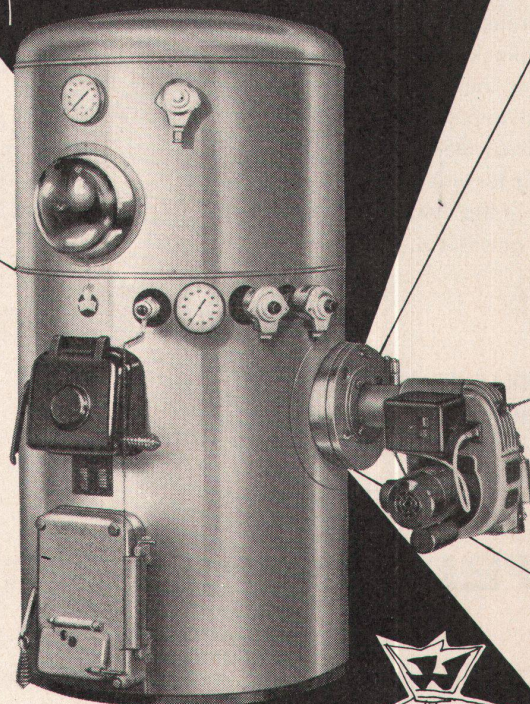

Tél. (021) 23 17 82

HOVALTHERM

JRG

Nr. 1230 – die Spültischbatterie für die moderne Küche. Eine äusserst form-schöne und zweckmässige Armatur mit schwenk- und ausziehbarem Auslauf, umstellbar auf weichen Vollstrahl oder Brausestrahl. Sie bietet manche nützliche Möglichkeiten, lässt sich sehr einfach und angenehm bedienen und kann auch leicht sauber gehalten werden. Die vielen Vorteile und unsere Garantie für eine einwandfreie Funktion werden Sie überzeugen, damit das Beste gewählt zu haben.