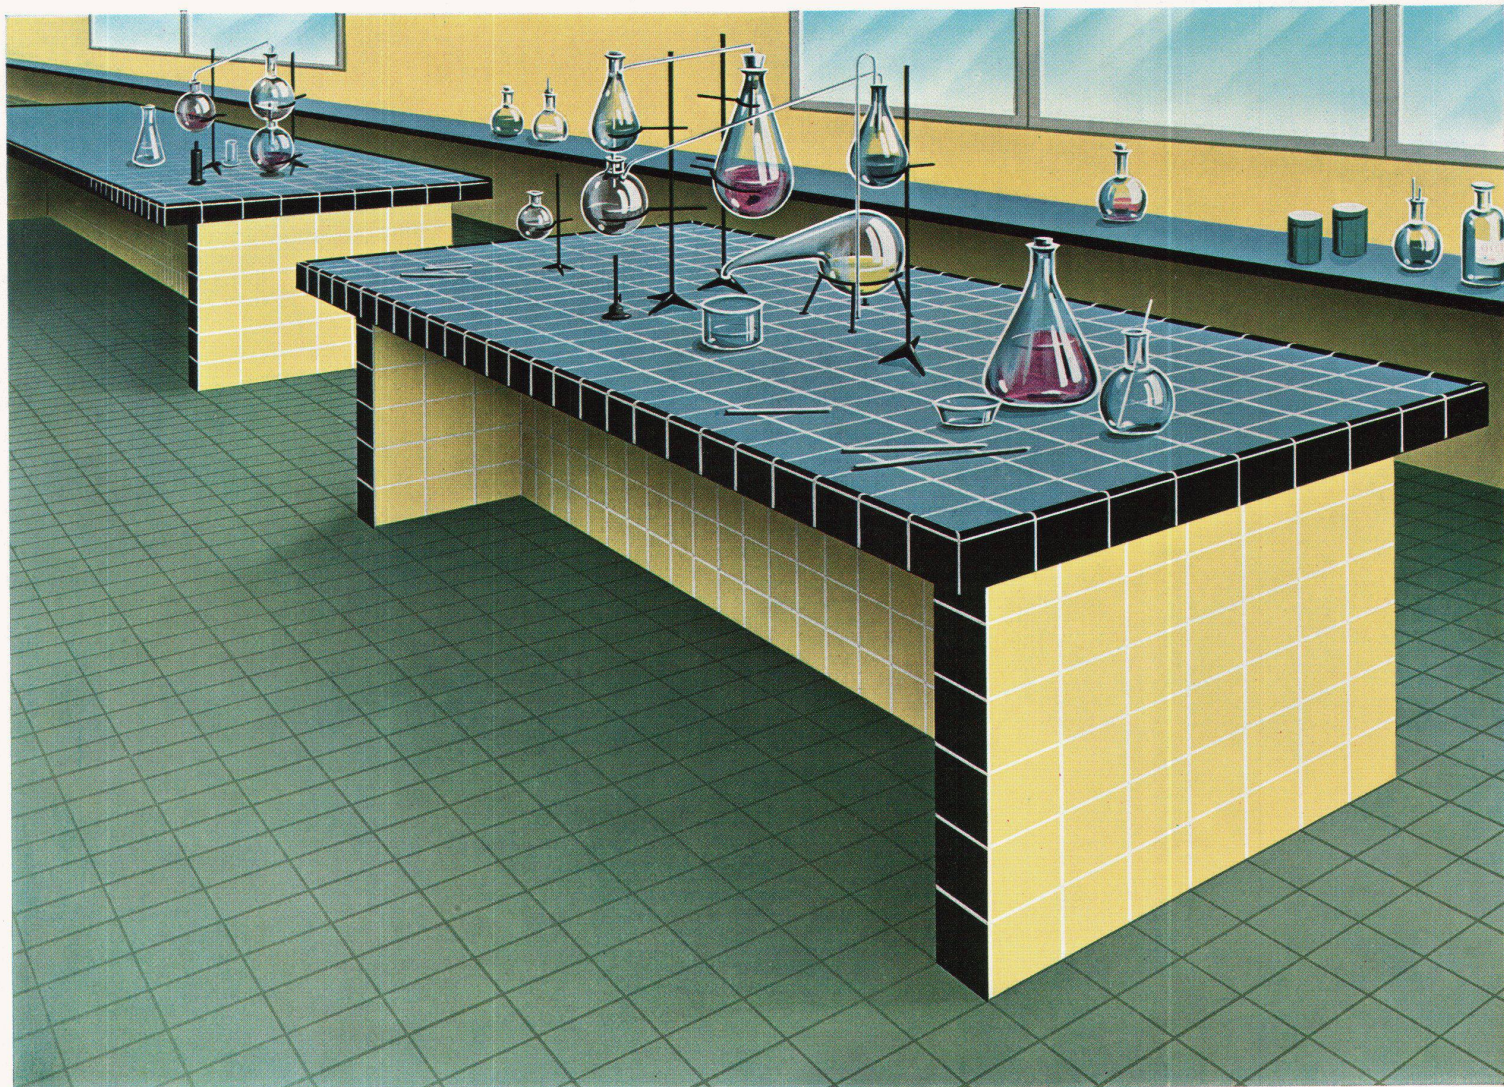

Keramische Wand- und Bodenplatten

Fett, Öl und auch gewöhnliche Säuren können ihnen nichts anhaben.

Immer sauber und unverwüstlich

Leicht lassen sich Steingut-Wandplatten und Steinzeug-Bodenplatten sauber halten. Und sollten je Flecken sich am Boden stärker festsetzen, so kommt man ihnen mit den üblichen chemischen Mitteln bei, ohne Qualität und Aussehen der Platten zu beeinträchtigen. Keramische Steingut-Wandplatten und Steinzeug-Bodenplatten sind unzerbrechlich und unersetzlich: im Labor und in der chemischen Fabrik, in den Betrieben der Lebensmittel-Industrie und wo sonst immer es um die Hygiene geht.

**Beratung
und Lieferung
durch die
Fachgeschäfte**