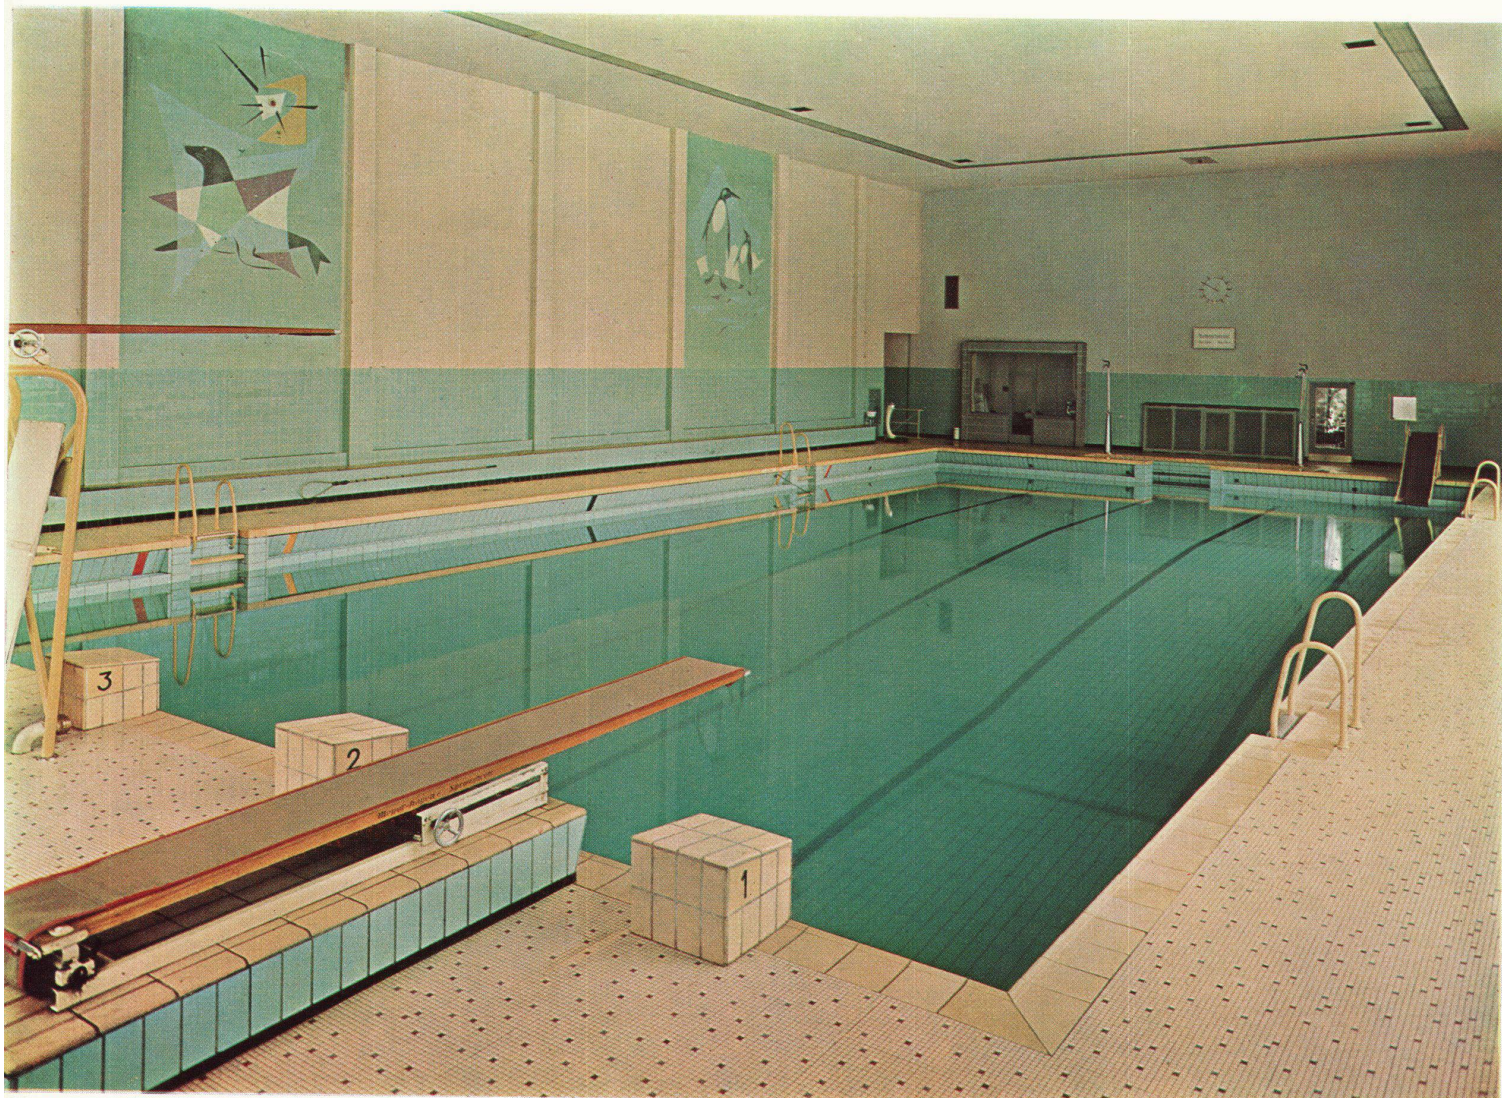

**Metallwarenfabrik
Walter Franke
Aarburg/AG Tel. 062/7 41 41**

FRANKE

Keramische Wand- und Bodenplatten

Fett, Öl und auch gewöhnliche Säuren können ihnen nichts anhaben.

Immer sauber und unverwüstlich

Leicht lassen sich Steingut-Wandplatten und Steinzeug-Bodenplatten sauber halten. Und sollten je Flecken sich am Boden stärker festsetzen, so kommt man ihnen mit den üblichen chemischen Mitteln bei, ohne Qualität und Aussehen der Platten zu beeinträchtigen. Keramische Steingut-Wandplatten und Steinzeug-Bodenplatten sind unzerbrechlich und unersetzlich: im Labor und in der chemischen Fabrik, in den Betrieben der Lebensmittel-Industrie und wo sonst immer es um die Hygiene geht.

**Beratung
und Lieferung
durch die
Fachgeschäfte**

Keramische Beläge

aus Steingut-Wandplatten und Steinzeug-Bodenplatten

Blitzsauber, vornehm und gepflegt wirkt das Bad, dessen Wände und Böden mit Platten belegt sind. Ob im Freien oder in der Halle: die vielen Farben und Formen der keramischen Platten machen es dem Architekten leicht, jene heitere Stimmung zu schaffen, die uns das kühlblaue Wasser und das Spiel der Wellen doppelt genießen läßt. Auch die Eigenschaften der keramischen Platten sind ideal: die Undurchlässigkeit der glasierten Wandplatten, die robuste Härte der Steinzeug-Bodenplatten, die unvergleichliche Trittsicherheit der Steinzeugmosaiken. Beläge aus keramischen Platten sind unverwundlich und einmalig schön.