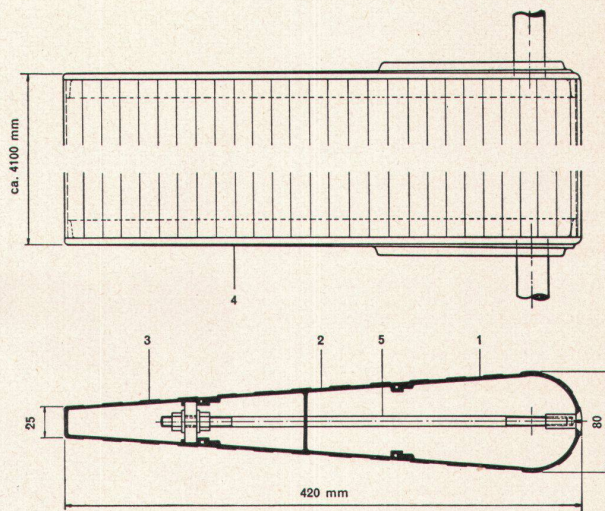

Querschnitt durch Lamellen-Profil in Leichtmetall-Legierung EXTRUDAL

ALUMINIUM AG MENZIKEN

Telephon
(064) 6 16 21