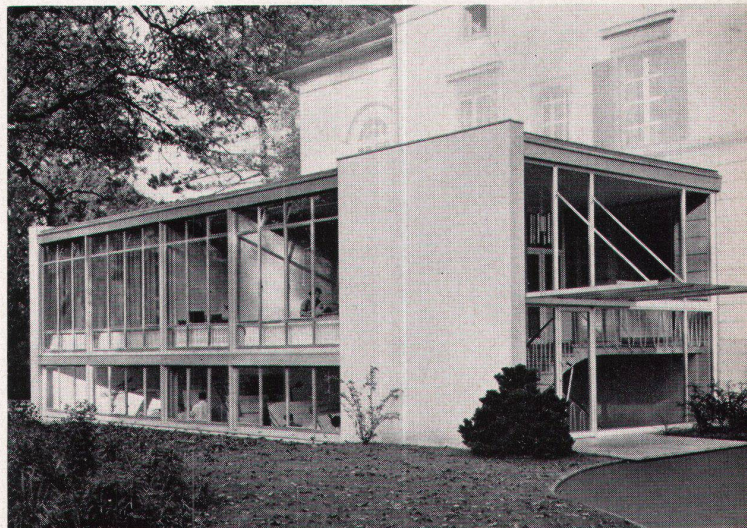

Jaeger Rümlang, Tel. 051/93 82 22

Uhrenfabrik mit Klimaanlage,
Fenster in isolierter Leichtmetall-
konstruktion ALSEC

GLISSA

AL
SEC

LEICHTMETALL FENSTER

ALSEC-Leichtmetallprofile
K = 2,25 - 2,5
Isolierglas-Elemente K = 2,5 - 3,0