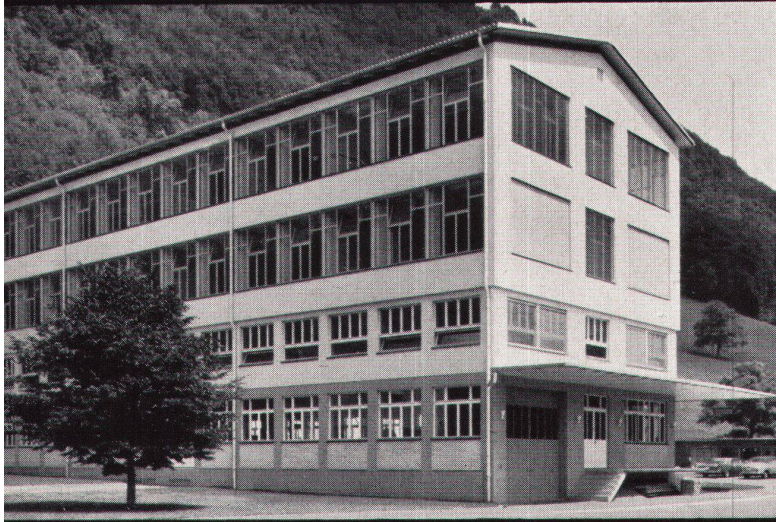

1

2

3

4

5

Entwurf: Fotoatelier Peter Trüb, Zürich

Jul. Hädrich & Co.

Eisen- und Metallbau
Profil-Presswerk

Zürich 47, Freilagerstrasse 29
Telephon 051/52 1252

1

Leichtmetallfassaden und -Fenster. Verwaltungsgebäude Pilatuswerke Stans. Ausgeführt in pat. vollisolierten ALSEC-Fensterprofilen.

2

Leichtmetallfenster für Wohnungsbauten. Einfamilienhaus Uitikon a. A.

3

Eingangspartien und -Fronten in HZ-Leichtmetallprofilen. Kunsthaus-Erweiterungsbau Zürich.

4

Fensterbänke in Stahl grundiert oder verzinkt und in Leichtmetall eloxiert für alle Bauten.

5

Tür- und Fensterzargen. Verlangen Sie unsere entsprechenden Spezialprospekte.