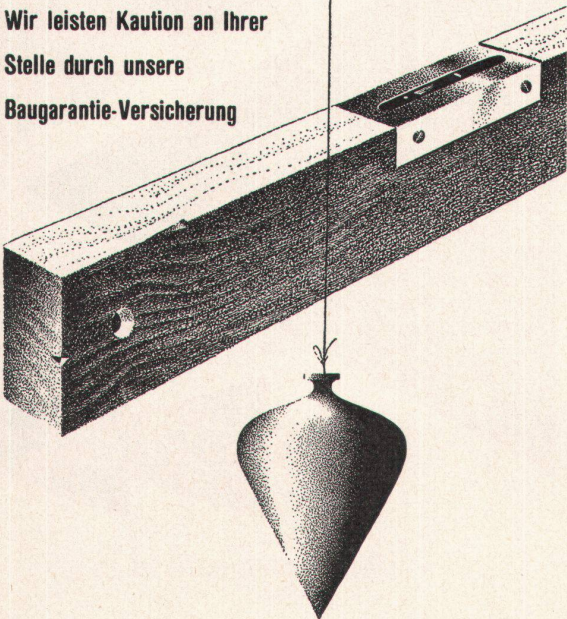

Schweizerische Unfallversicherungs-Gesellschaft in Winterthur

Mehr Wärme — weniger Brennstoff