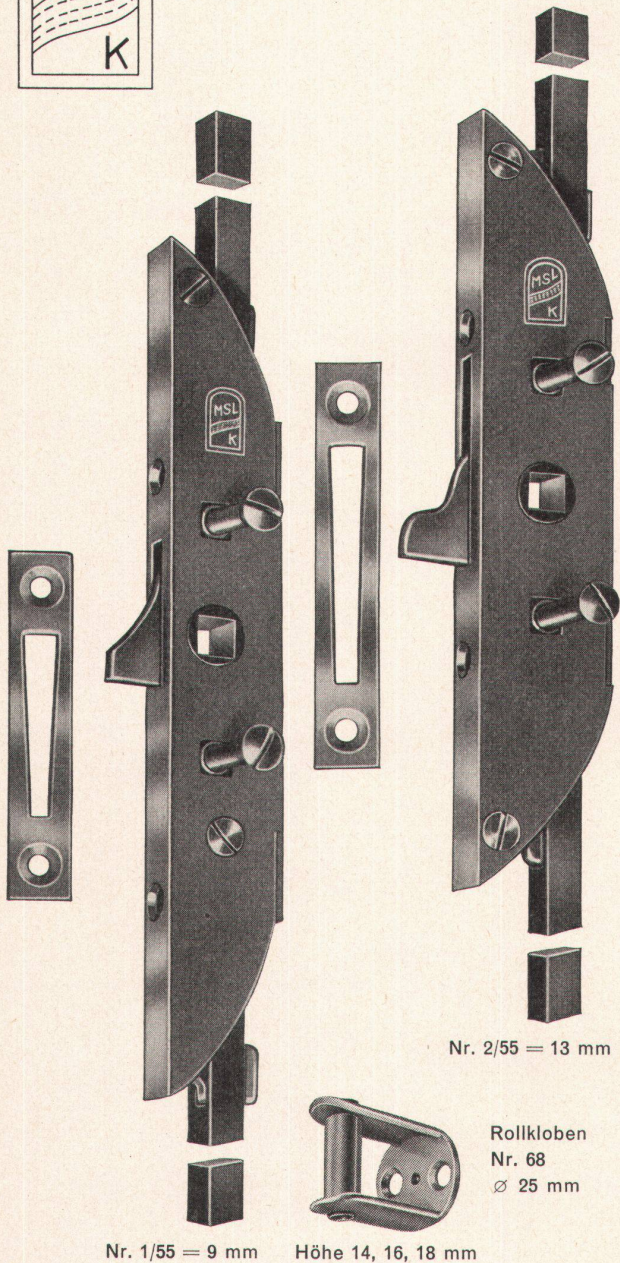

Endlich das ideale Fenster-
getriebe mit seinen vielen und
überzeugenden Vorteilen!

Nr. 2/55 = 13 mm

Nr. 1/55 = 9 mm Höhe 14, 16, 18 mm

Rollkloben
Nr. 68
∅ 25 mm

**Das MSL-Getriebe
ein Qualitäts-Begriff!**

Schloß- und Beschlägefabrik AG
Kleinschlüssel SO Telephon 061 / 89 86 77

Verkauf durch den Fachhandel