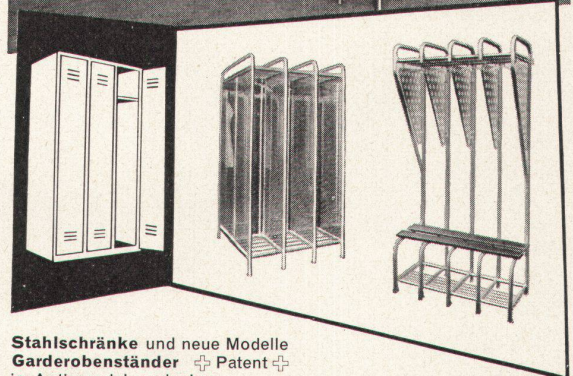

Detailpreis per m²

Fr. 33.-

erhältlich bei:

HETTINGER^{A.G.}

Basel Zürich Lugano
und den renommierten Fachgeschäften

Stahlschränke und neue Modelle
Garderobenständer + Patent +
in Anticorodal, zerlegbar

HARTMANN