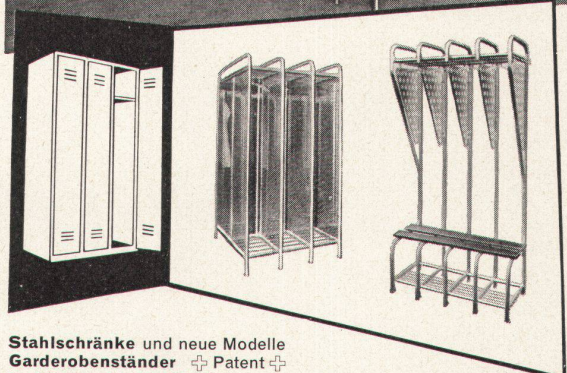

Detailpreis per m²

Fr. 33.-

erhältlich bei:

HETTINGER^{A.G.}

Basel Zürich Lugano
und den renommierten Fachgeschäften

Stahlschränke und neue Modelle
Garderobenständer + Patent +
in Anticorodal, zerlegbar

HARTMANN