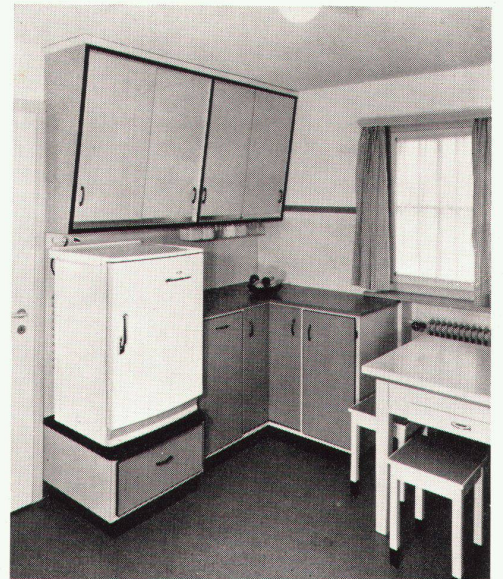

Aus diesem Grund bevorzugen immer mehr rationell denkende und fortschrittlich eingestellte Leute das Schweizer Fabrikat. Die Fabrikgarantie der Keller & Co AG gibt ja allen absolute Sicherheit. Einwandfrei verarbeitete KELLCO-Platten heben das Qualitätsniveau der Produkte. Es lohnt sich deshalb, zur Lösung schwieriger Probleme der Anwendung oder Verarbeitung unsern kostenlosen technischen Dienst anzufordern. Unsere Berater sind bestausgewiesene Fachleute, die Sie gerne von ihren Erfahrungen und den Erkenntnissen unseres Forschungslaboratoriums profitieren lassen. KELLCO-Platten sind beim Fachhandel zum Preis von Fr. 24.-/m² erhältlich.

Dimension: 254/126 cm

Muster und Prospekte ab Fabrik.

Loge im Hotel du Lac, Rapperswil
Ausführung: E. Späti, Steckborn

Moderne Tische mit Kellcobelag
Felix Stöckli, dipl. Innenarchitekt, Zürich

Umgebaute Küche in Kellco
G. Bonetti, Innenarchitekt, Weggis