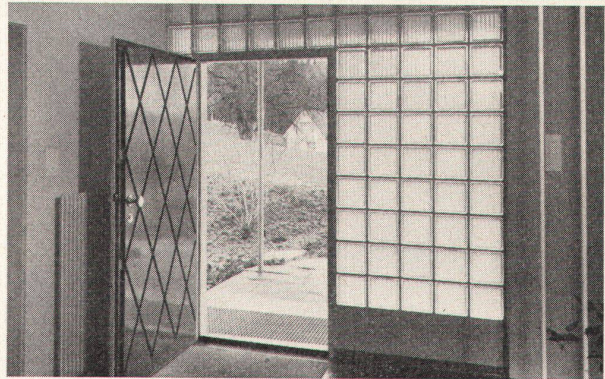

SCHÖNWALD 511

ELEGANT
UND
PRÄGNANT

PORZELLANFABRIK SCHÖNWALD · SCHÖNWALD · OFR.

Bezugsquellen durch Keragra GmbH., Talstraße 11, Zürich, Tel. (051) 23 91 34

**Moderner bauen
mit Glas-Bausteinen!**

Neue Effekte, neue Vorteile lassen sich erzielen durch Glasbausteine.

Für Eingangspartien, Außenwände, Innenausbau, Oberlichter. Auf die Dauer billiger, weil wetterfest, keiner Abnutzung ausgesetzt, keine Unterhaltskosten, leicht zu reinigen.

Verlangen Sie Prospekt, Beratung, Berechnungen und Vorschläge durch das

SSF

Spezial-Unternehmen für Glas-Betonbau
Schneider, Semadeni + Frauenknecht
Zürich 4, Feldstr. 111, Tel. 051/27 45 63

Ständige Ausstellung: Schweizer Baumusterzentrale Zürich

**ORAY-
TUFTED**

eine revolutionäre Neuheit aus Amerika, in Europa nach unserem Geschmack verwirklicht. Der moderne Velours-Auslege-Teppich, nach Schablone in jeder Größe nahtlos sofort erhältlich, licht- und mottenecht, in 14 gediegenen uni, melierten und Jacquard-Farbstellungen erhältlich. Zu einem Preis, der für diese schwere Qualität als unglaublich bezeichnet werden darf.

Detailpreis per m²

Fr. 33.-

erhältlich bei:

HETTINGER^{A.G.}

Basel Zürich Lugano
und den renommierten Fachgeschäften