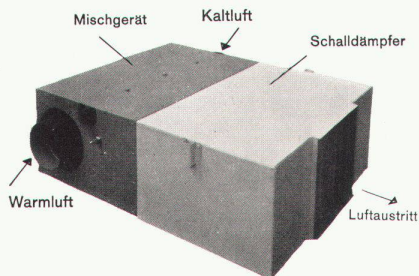

Mit der Sulzer Zweikanal-Klimaanlage ist nun eine Lösung geglückt, die sowohl den baulichen Anforderungen wie dem Bedürfnis nach Geräuscharmheit in idealer Weise entgegenkommt: Trotz den hohen Luftgeschwindigkeiten arbeitet sie wohltuend leise; die Luftverteilung erfolgt zugfrei, die Anpassung an die schwankenden Witterungsverhältnisse rasch, nach vollautomatischer Regelung.

Bei der Sulzer Zweikanal-Anlage dient die in einer Klimazentrale aufbereitete Luft zugleich als Kühl- oder Heizmedium. Durch je einen Kalt- und Warmluftkanal gelangt sie in automatisch gesteuerte Luftmischgeräte, die in Fensternischen oder unsichtbar in Deckenhohlräume eingebaut werden. Die Luft wird vor dem Einblasen in den Raum in einem Schalldämpfer beruhigt. Die Anlage ist wirtschaftlich und sehr betriebssicher und eignet sich für Büro- und Verwaltungsgebäude, Hochhäuser, Hotels, Schulen, Laboratorien usw.

Gebrüder Sulzer, Aktiengesellschaft, Abt. Heizung und Lüftung, Winterthur, Schweiz. Filialen in Aarau, Bern, Biel, Chur, Lausanne, Lugano, Luzern, Neuchâtel, Schaffhausen, Solothurn, St. Gallen, Zürich. Schwestergesellschaft in Basel: AG. Stehle & Gutknecht.

Das Luftmischgerät für den Einbau in Deckenhohlräume