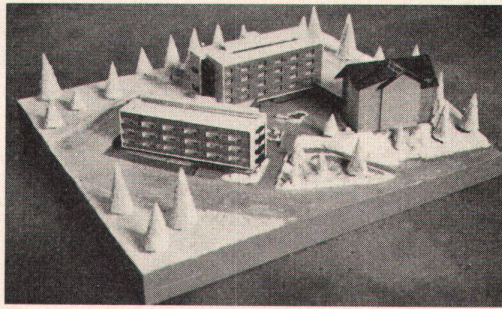

A. Stiefel
Modellbau
Pfäffikon sz
Tel. 055 / 2 72 69

ARCHITEKTURMODELLE

AUFZÜGE

mit Hand- und elektrischem Antrieb

LERCH ZÜRICH 1

SCHLOSSEREI UND AUFZÜGEFABRIK

Oetenbachgasse 5-9, Telephon (051) 233000

SPEED KING

Farben für alle Mehrfarbendrucke

BERN, Federweg 22, Tel. (031) 94833/34

MARMORWERK BASEL

AKTIENGESELLSCHAFT

REINACHERSTR. 261, BASEL-DREISPITZ TEL. 061/346833

SÄMTLICHE NATURSTEINARBEITEN

WIE FASSADENVERKLEIDUNGEN, TREPPEN, BÖDEN

ALTARE, GRABDENKMÄLER, CHEMINÉES USW.