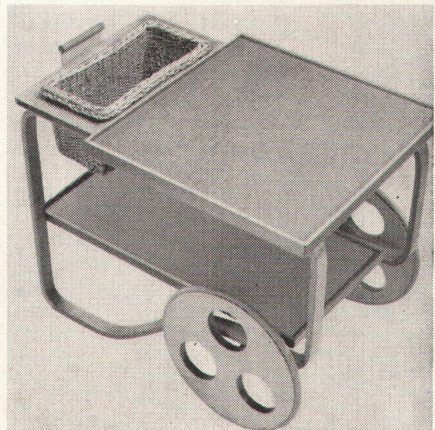

Der moderne Möbelbau geht in der Richtung auf leichte und farbige Möbel. Die schweren, massiven Eichentische gehören vergangenen Zeiten an. Aber die modernen Möbel sollen nicht nur handlich leicht sein, sie sollen auch praktisch sein im Gebrauch, unempfindlich gegen Flecken aller Art, widerstandsfähig gegen Kratz- und Stossverletzungen. Kurz, es werden eigentlich Wundermöbel verlangt, denn neben diesen Vorzügen sollen sie noch den Vorteil der Preiswürdigkeit aufweisen. Dank Durolux ist es möglich geworden, diesen Anforderungen zu entsprechen. Durolux hat den Vorteil, dass es als selbsttragendes Element im Möbelbau verwendet werden kann, es braucht also nicht, wie ein Furnier, eine Holz-Vollkonstruktion, es genügt eine leichte Rahmen-Konstruktion oder kann sogar, bei Schiebern z. B., als selbständiges Element verwendet werden. Das nimmt den Möbelstücken die Schwere und verleiht ihnen gleichzeitig, dank der verschiedenen Farbtöne, ein modern beschwingtes Aussehen. Deshalb hat auch die fortschrittliche Möbelindustrie Durolux ausprobiert und eine Reihe ihrer Typenmöbel damit ausgestattet.

Herr E. sagt: Trotzdem unsere Versuchsreihe noch nicht abgeschlossen ist, kann ich doch bestätigen, dass sich die Durolux-Kunstharzplatten beim Möbelbau als vorzügliches und preiswertes Material erwiesen haben. Sie sind leicht zu reinigen, ungewöhnlich kratz- und stossfest und überdies sehr preisgünstig.

3

Durolux im Möbelbau

durolux

ist ein Pavatex-Produkt

Pavatex AG.
Jenatschstrasse 4, Zürich 2/27
Telephon 051 / 23 76 76