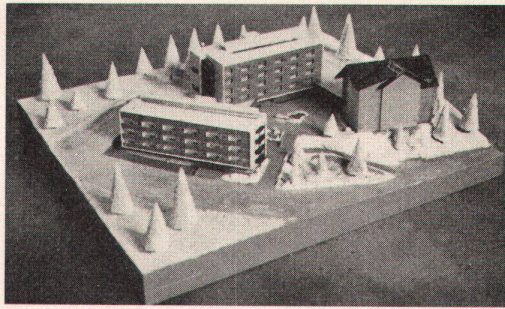

A. Stiefel
Modellbau
Pfäffikon sz
Tel. 055 / 2 72 69

ARCHITEKTURMODELLE

AUFZÜGE

mit Hand- und elektrischem Antrieb

LERCH ZÜRICH 1

SCHLOSSEREI UND AUFZÜGEFABRIK

Oetenbachgasse 5-9, Telephon (051) 233000

SPEED KING

Farben für alle Mehrfarbendrucke

BERN, Federweg 22, Tel. (031) 94833/34

MARMORWERK BASEL

AKTIENGESELLSCHAFT

REINACHERSTR. 261, BASEL-DREISPITZ TEL. 061/346833

SÄMTLICHE NATURSTEINARBEITEN

WIE FASSADENVERKLEIDUNGEN, TREPPEN, BÖDEN

ALTARE, GRABDENKMÄLER, CHEMINÉES USW.