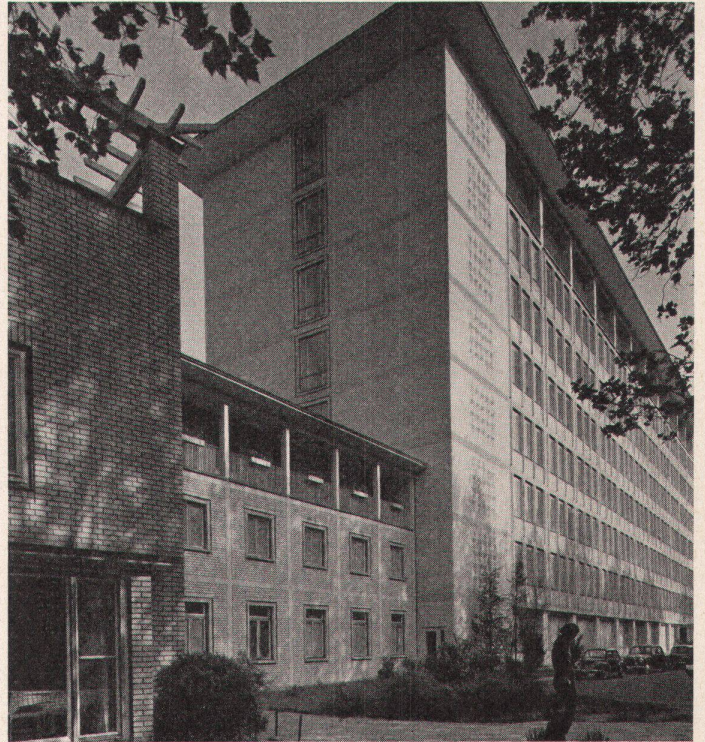

Flachbedachung und Terrassenbelag / Escher-
Wyss AG, Verwaltungs- und Wohlfahrtshaus, Zürich

Türdrücker «Anita»

«Die gute Form 1956»

aus rost- und säurebeständigem Stahl!

Ihnen, Herr Architekt, müssen wir nichts weiter erklären, Sie kennen den Wert von rost- und säurebeständigem Stahl . . . !