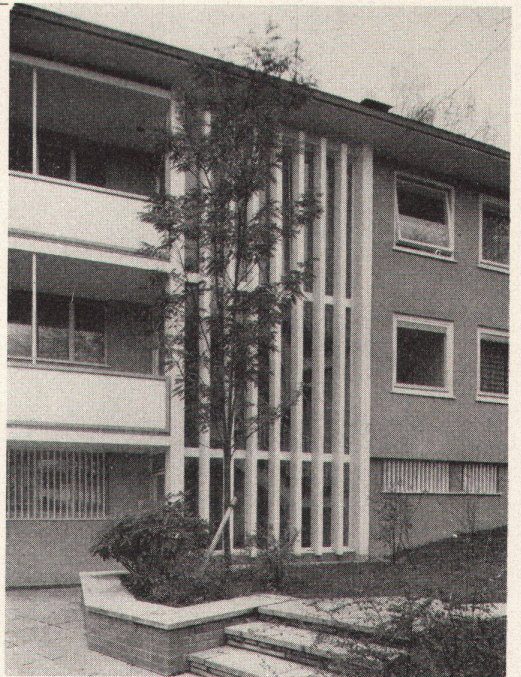

Sie haben darauf gewartet –
jetzt ist sie da, die Original-

KABA-Zylinder-Olive

erhältlich in: matt vernickelt – poliert verchromt – Messing poliert

Kaba-Z-Olive 473/28

Erhältlich beim
Beschlüßfachhandel

Schlossfabrik Heusser Murgenthal Tel. 063 / 340 17