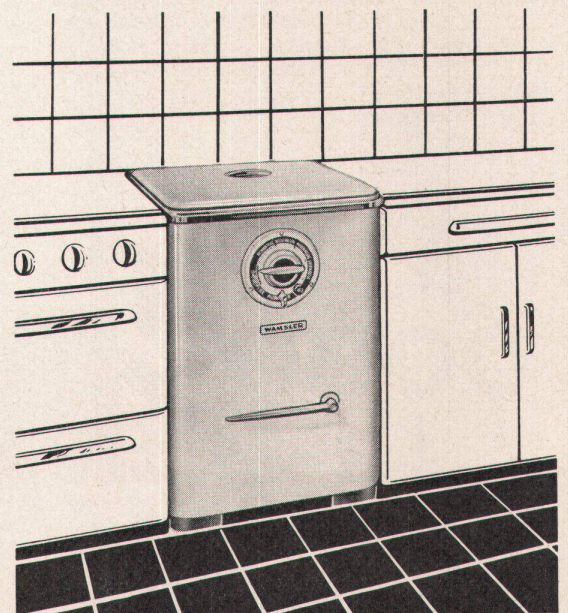

Militärstraße 75 Telephon 051/278807

Neue Waschtischserien aus ARGOVIT-Porzellan

in zeitgemäßer, eleganter rechteckiger oder trapezförmiger Linie

Modelle «MAYA» und «PIA»

57 × 47 cm, 50 × 40 cm

Verkauf durch den sanitären Großhandel