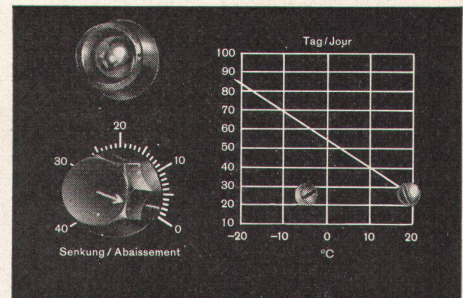

HEIZUNGSREGLER

- ▶ Einfachste Einstellung
- ▶ Zahlreiche Anwendungsmöglichkeiten
- ▶ Wartungsfrei
- ▶ Ab Lager lieferbar

FR. SAUTER AG BASEL 16

Fabrik elektrischer Apparate

Durolux ist ein Pavatex-Produkt