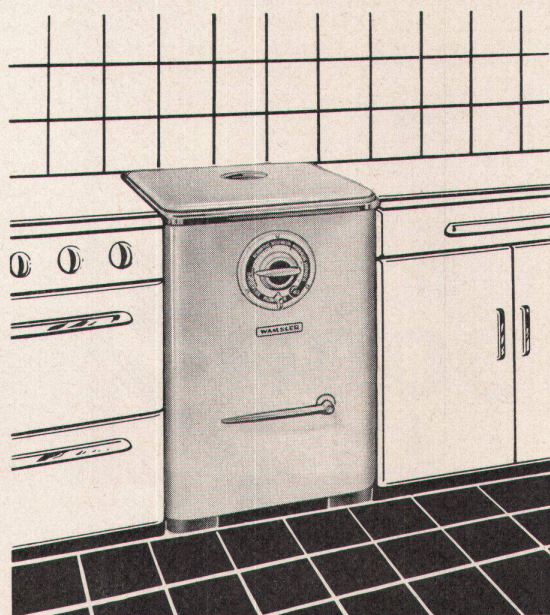

Militärstraße 75 Telephon 051/278807

Neue Waschtischserien aus ARGOVIT-Porzellan

in zeitgemäßer, eleganter rechteckiger oder trapezförmiger Linie

Modelle «MAYA» und «PIA»

57 × 47 cm, 50 × 40 cm

Verkauf durch den sanitären Großhandel