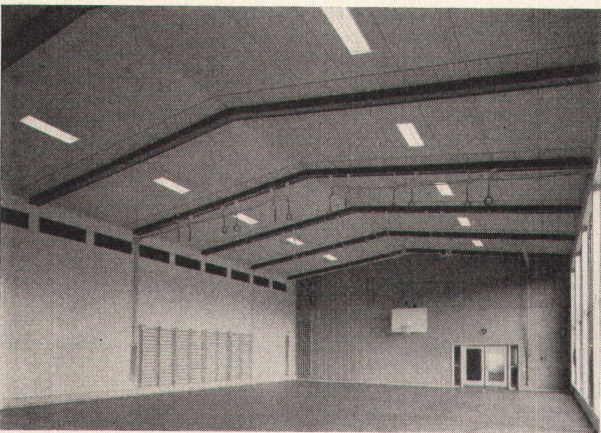

Leuchten für unsere Schulen

◀ Schulzimmer-Beleuchtung mit Fluoreszenzröhren
Nr. 82.432/40 und Nr. 82.732/40

▶ Stufenleuchte Nr. 11.053 für 300 und Nr. 11.054 für 500 Watt

◀ Turnhallen-Leuchte Nr. 82.112 T
mit Reflektoren ergeben bis 50% mehr Licht

Karl Gysin & Co. Basel 4

Fabrik technischer Leuchten Lichttechnisches Beratungsbüro
Lothringerstraße 30 Telefon (061) 23 78 64