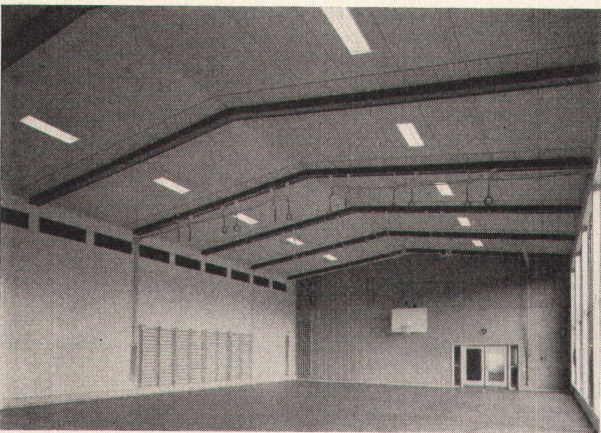

Leuchten für unsere Schulen

◀ Schulzimmer-Beleuchtung mit Fluoreszenzröhren
Nr. 82.432/40 und Nr. 82.732/40

▶ Stufenleuchte Nr. 11.053 für 300 und Nr. 11.054 für 500 Watt

◀ Turnhallen-Leuchte Nr. 82.112 T mit Reflektoren ergeben bis 50% mehr Licht

Karl Gysin & Co. Basel 4

Fabrik technischer Leuchten Lichttechnisches Beratungsbüro
Lothringerstraße 30 Telefon (061) 23 78 64