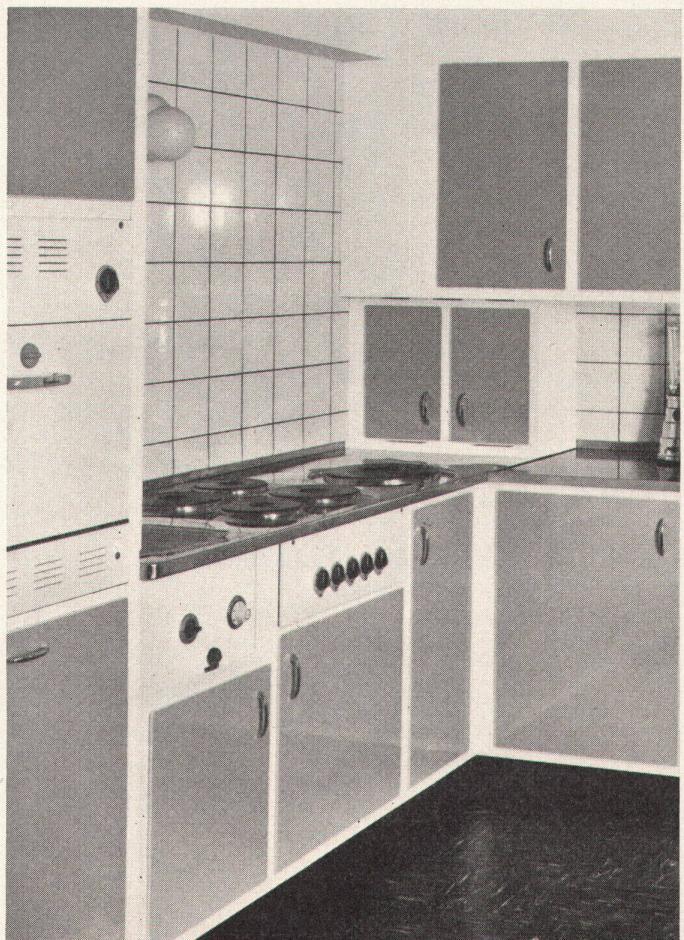

MITARBEITERLISTE

BONO

Niedergösgen SO
Tel. 064 314 63

RISCHIK BERN

Küchen von morgen für Leute von heute!

ALVO-PUTZ

**Hart-Edelputzmasse
fertig gemischt
in Pulverform**

ALVO-PUTZ ist die gesuchte Hart-Edelputzmasse, der besonders strapazierfähige, jedoch trotzdem warm und geschmackvoll wirkende Wand- und Deckenputz für Treppenhäuser, Korridore, Eingangshallen, öffentliche Bauten, Restaurants, Schulhäuser, Hotels und auch Privatwohnungen.