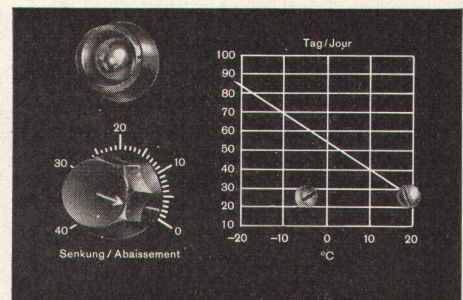

Musterzimmer Samstag nachmittag geschlossen

SAUTER

Equitherm

HEIZUNGSREGLER

- ▶ Einfachste Einstellung
- ▶ Zahlreiche Anwendungsmöglichkeiten
- ▶ Wartungsfrei
- ▶ Ab Lager lieferbar

FR. SAUTER AG BASEL 16
Fabrik elektrischer Apparate