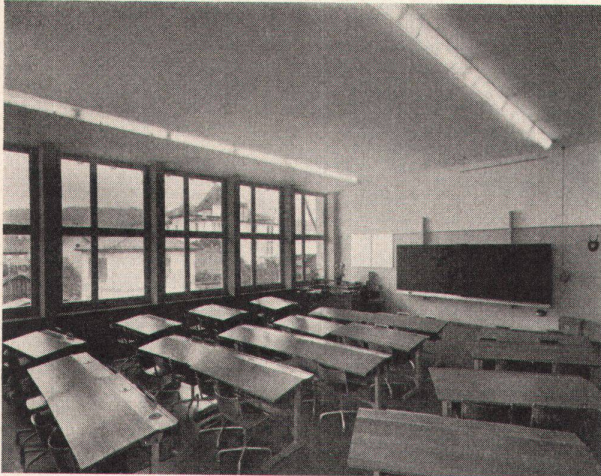

Leuchten für unsere Schulen

◀ Schulzimmer-Beleuchtung mit Fluoreszenzröhren
Nr. 82.432/40 und Nr. 82.732/40

▶ Stufenleuchte Nr. 11.053 für 300 und Nr. 11.054 für 500 Watt

◀ Turnhallen-Leuchte Nr. 82.112 T mit Reflektoren ergeben bis 50% mehr Licht

Karl Gysin & Co. Basel 4

Fabrik technischer Leuchten Lichttechnisches Beratungsbüro
Lothringerstraße 30 Telefon (061) 23 78 64