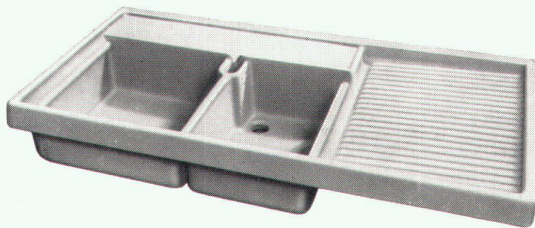

*in diesen Küchen verwendeten Wand- und Bodenplatten sind eben-
 bewährte Laufener-Fabrikate mit der Flamme als Fabrikmarke.*

4

6

5

Die Höhe des Schüttsteines und der Arbeits-
 -flächen richtet sich nach der Größe der Haus-
 -frau. Meistens wird die Höhe zu niedrig geplant.
 Das Institut für Hauswirtschaft, Zürich, hat
 ausgerechnet, daß eine Tischhöhe von 95 cm den
 meisten Schweizer Frauen entspricht.

Limmat
Nr. 15
110 x 50 cm
und
90 x 50 cm

Linth
mit Abstellfläche
Nr. 14/0 A 40
130 x 60 cm
Nr. 14/0 A 20
110 x 60 cm

Tamina
Nr. 19
120 x 60 cm

Landquart
Nr. 17
110 x 50 cm

Linth
Nr. 14
Größen:
110 x 60 cm
90 x 60 cm
110 x 50 cm
90 x 50 cm