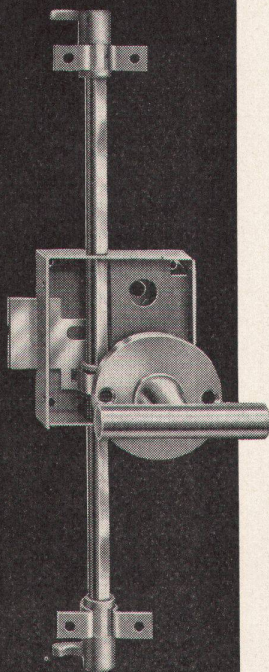

Die bewährten «Schänis»-Vorzüge:

1. Rechts u. links verwendbar.
2. Verstellbar für jede Türhöhe. Stangen in fixen Längen zum Abschneiden.
3. Schlüssel mit Rundring aus zähem Temperguss. (Schlüsselform passt auch zu Möbelschloss)
4. Verschliesst dreifach. Kein Verziehen der Türe. Staubgeschützt weil Türe immer dicht schliesst.
5. Einfache Lagerhaltung.

Bezug durch den Fachhandel

Schlossfabrik

Schänis

WILH. SCHULTE K. G.
SCHÄNIS/SG