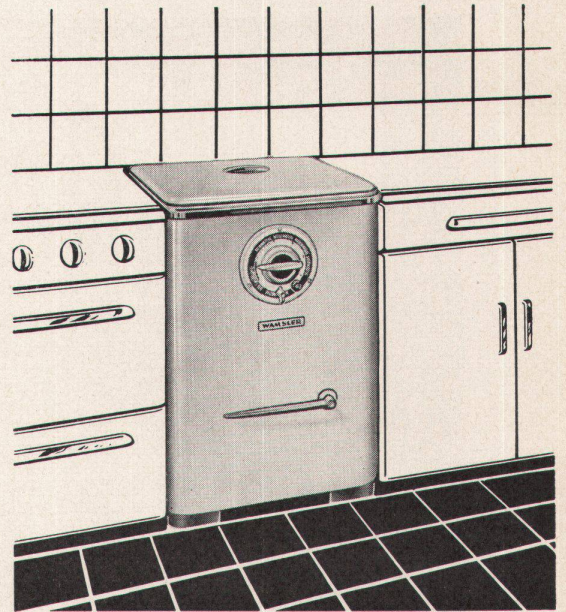

Der Zukunft voraus...

WAMSLER **Wasch-Automaten**

30 000fach bewährt

speziell geeignet für Ein-, Zwei- und Dreifamilienhäuser
je nach Beheizung Fr. 1 040.- bis Fr. 1 380.-

Generalvertretung und Service:

GEORGES FISCHER ZÜRICH 4

Militärstraße 75   Telefon 051/27 88 07