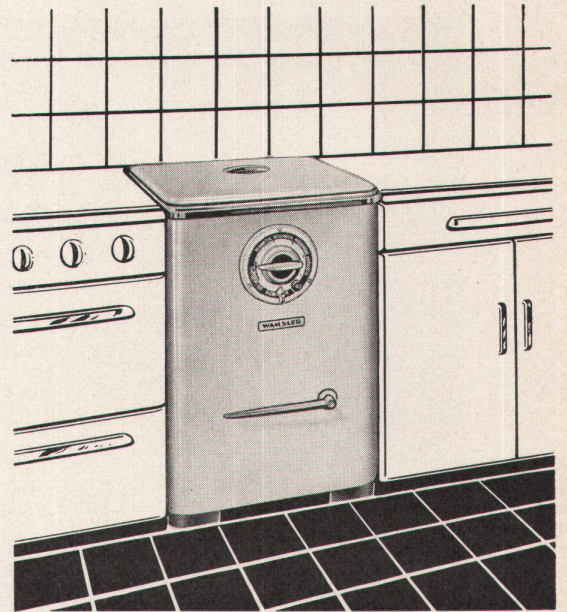

Der Zukunft voraus...

WAMSLER **Wasch-Automaten**

30 000fach bewährt

speziell geeignet für Ein-, Zwei- und Dreifamilienhäuser
je nach Beheizung Fr. 1 040.- bis Fr. 1 380.-

Generalvertretung und Service:

GEORGES FISCHER ZÜRICH 4

Militärstraße 75   Telefon 051/27 88 07