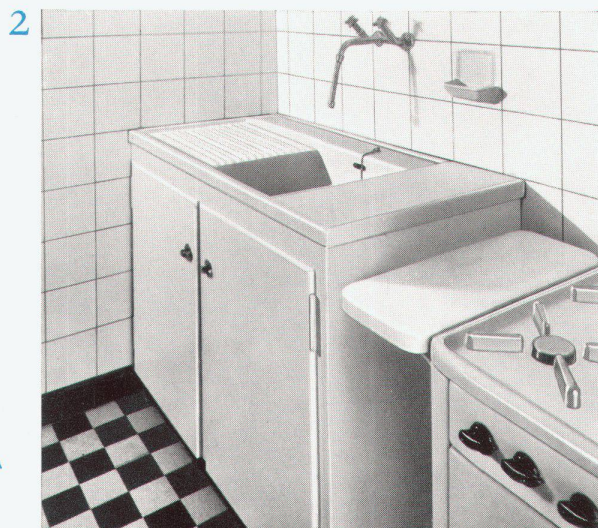

Noch heute stehen ungezählte Spültröge aus Großmutter's Zeiten in Gebrauch. Sie sind alle aus dem gleichen Material, dem hygienischen, altbewährten Feuer-ton! Seither ist, unter ameri-kanischem Einfluß, eine wahre Revolution in der Küchenge-staltung vor sich gegangen. Alles ist einfacher, praktischer, form-schöner geworden und erlaubt der Hausfrau eine rationelle Ar-beitsweise. Die Laufener Fabrik stand dieser Entwicklung von Anfang an aufgeschlossen gegenüber. Auf Grund sorgfältiger Studien schuf sie ihre heutigen Modelle, die allen modernen Be-dürfnissen entsprechen. Geblieben ist das ausgezeichnete Mate-rial; neu sind die eleganten, praktischen Formen. Für jeden Haushalt, ob groß oder klein, ob einfach oder anspruchsvoll,

Auch wenn eine Küche hygienisch und zweck-mäßig eingerichtet ist, so braucht sie doch nicht wie ein Laboratorium auszusehen. Man weiß, wie günstig sich angenehme Farben auf unsere Laune auswirken! Warum also nicht Farbe in die Küche bringen, für die Hausfrau, die so viel Zeit des Tages darin verbringt? Warum es nicht einmal versuchen mit einem bunten Tischbelag, mit farbigen Kasten- und Schiebetüren? Auch Wand- und Bodenplatten werden in kräftigen und zarten Farbnuancen hergestellt, die zu den kühnsten Kombinationen anregen. Farben bring-en Fröhlichkeit und Atmosphäre in eine Küche! Hier ist übrigens ein weiterer Grund, warum

1. **3**
1. 1 Mit eingebautem Kühlschrank. Den 2-Becken-Spültisch Tamina Nr. 19 haben wir speziell für die anspruchsvolle Hausfrau geschaffen.
  2. 2 Küche für Wohnungen mit bescheidenen Mietzinsen. Beachten Sie die beliebte Abstellfläche unseres Linth Nr. 14/A20.
  3. 3 Spültisch, Herd und Rüsttisch haben die gleiche Höhe. Auch diese Hausfrau hat dem praktischen Spültisch Tamina den Vorzug gegeben.
  4. 4 Unser eleganter Linth Nr. 14 wird immer mehr für die praktischen Küchen in Siedlungen und Wohnblöcken verlangt.
  5. 5 Gut gelungene Lösung mit zwei Spültischen Linth und einer keramischen Rüstplatte.
  6. 6 Nicht nur der Spültisch Linth, sondern auch die Abdeckplatten sind aus Feuer-ton.