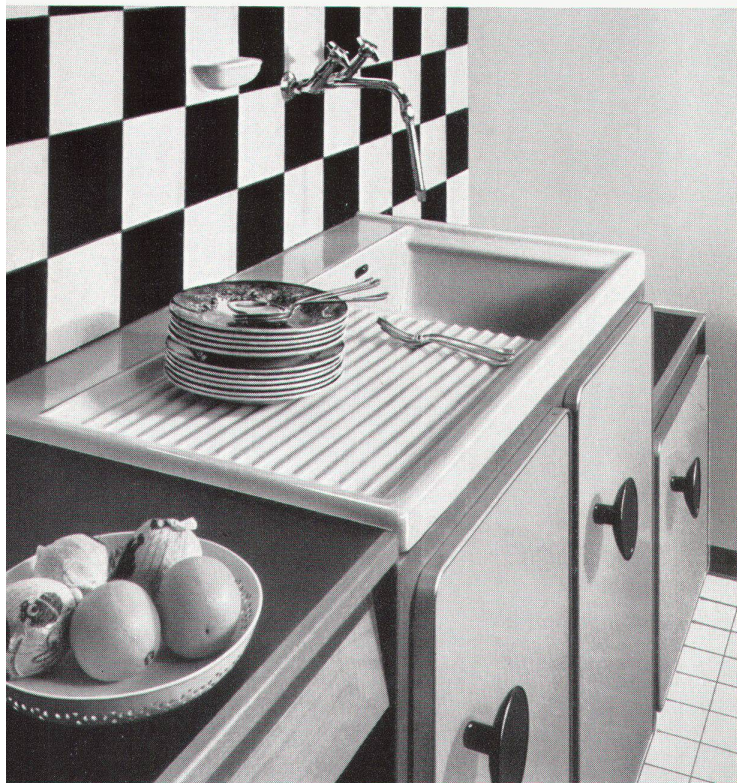

Es ist ein passendes Modell zur Verfügung. Die modernen Feuer-
-Spültröge lassen sich ausgezeichnet zu Kombinationszweck-
verwenden. Sehr praktisch ist z. B. die fugenlos angeschlos-
-ene Arbeitsfläche aus dem gleichen Material. Spültröge aus Laufe-
-Feurton haben viele gute Eigenschaften. Die glänzende, po-
-se Oberfläche ist farbbeständig und leicht zu reinigen. Sie
-nimmt keine Fremdgerüche an und wird durch die handelsüb-
-lichen Säuren nicht angegriffen. Bei offenen Wasserhähnen ent-
-stehen keine Trommelkonzerte, denn Feuerton ist schallisolie-
-nd. Außerdem sind Feuerton-Spültröge die billigsten in der
-Anschaffung und erst recht im Unterhalt. Wer einen Laufener
-Spültrög kauft, spart also zweimal.

Feurton-Spültröge vorgezogen werden: Sie ha-
-ben nichts Kaltes, Fremdes an sich, sie sind hei-
-meliger. Das Material harmoniert wie kein an-
-deres mit den geplättelten Wänden.

Ein Feurton-Spültrög braucht keine Schön-
-heitsmittel. Ein wenig Putzpulver, um das Fett
-zu entfernen, kalt ausspülen, und er glänzt wie
-eh und je. Er kennt kein Altern dank seinem
-unverwüchtlichen Material: Laufener Feurton!

*in diesen Küchen verwendeten Wand- und Bodenplatten sind eben-
-bewährte Laufener-Fabrikate mit der Flamme als Fabrikmarke.*

4

6

5

Die Höhe des Schüttsteines und der Arbeits-
-flächen richtet sich nach der Größe der Haus-
-frau. Meistens wird die Höhe zu niedrig geplant.
-Das Institut für Hauswirtschaft, Zürich, hat
-ausgerechnet, daß eine Tischhöhe von 95 cm den
-meisten Schweizer Frauen entspricht.