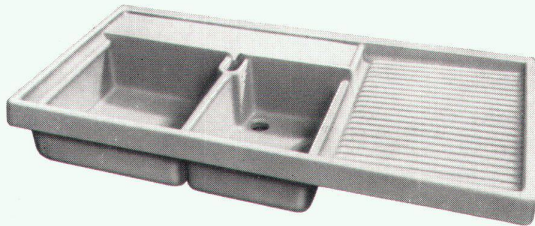

*in diesen Küchen verwendeten Wand- und Bodenplatten sind eben-
 -bewährte Laufener-Fabrikate mit der Flamme als Fabrikmarke.*

4

6

5

Die Höhe des Schüttsteines und der Arbeits-
 -flächen richtet sich nach der Größe der Haus-
 -frau. Meistens wird die Höhe zu niedrig geplant.
 -Das Institut für Hauswirtschaft, Zürich, hat
 -ausgerechnet, daß eine Tischhöhe von 95 cm den
 -meisten Schweizer Frauen entspricht.

Limmat
Nr. 15
110 x 50 cm
und
90 x 50 cm

Linth
mit Abstellfläche
Nr. 14/0 A 40
130 x 60 cm
Nr. 14/0 A 20
110 x 60 cm

Tamina
Nr. 19
120 x 60 cm

Landquart
Nr. 17
110 x 50 cm

Linth
Nr. 14
Größen:
110 x 60 cm
90 x 60 cm
110 x 50 cm
90 x 50 cm