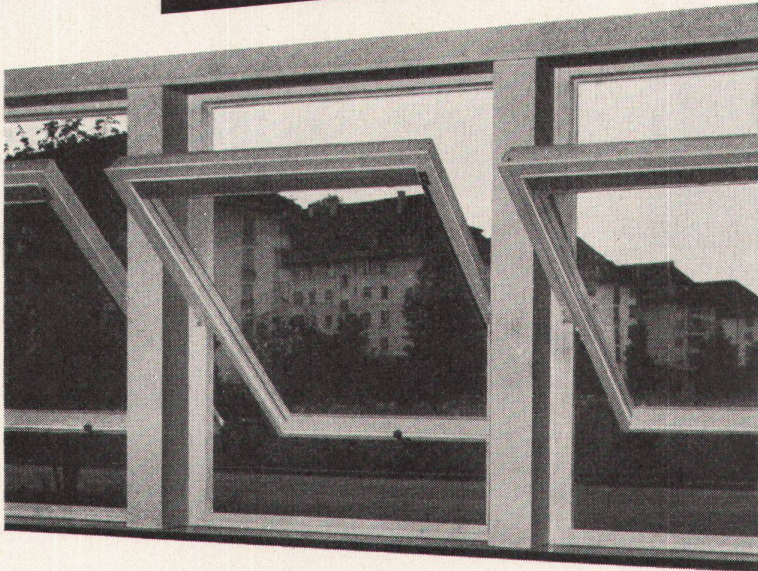

Schweizer Qualität. Seit Jahren praktisch bewährt. Erstklassige Referenzen. Unerreicht wenig Einlassarbeit.

Fast vollkommene Eigenbalance durch Drehpunktwechsel. Einstellbare Bremswirkung im ganzen Drehbereich. 3 Rasten bei 0—38°, 63 und 84°. Fünfpunkt-Zentralverschluss. Formschön, gediegen, unauffällig. Zwei Ausführungen: Für Fenster mit Lamellenstoren zwischen den Scheiben oder aussen. (Isolierglas). Preisgünstig, bei schwerer, bewährter Qualität. Lieferung durch den Fachhandel.