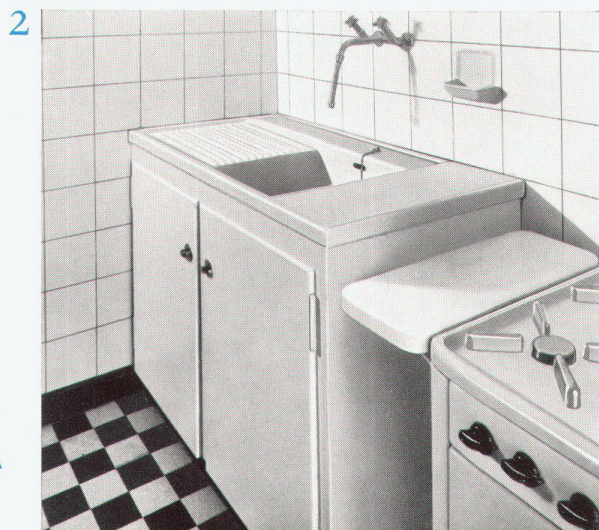

Noch heute stehen ungezählte Spültröge aus Großmutter's Zeiten in Gebrauch. Sie sind alle aus dem gleichen Material, dem hygienischen, altbewährten Feuer-ton! Seither ist, unter ameri-kanischem Einfluß, eine wahre Revolution in der Küchenge-staltung vor sich gegangen. Alles ist einfacher, praktischer, form-schöner geworden und erlaubt der Hausfrau eine rationelle Ar-beitsweise. Die Laufener Fabrik stand dieser Entwicklung von Anfang an aufgeschlossen gegenüber. Auf Grund sorgfältiger Studien schuf sie ihre heutigen Modelle, die allen modernen Be-dürfnissen entsprechen. Geblieben ist das ausgezeichnete Mate-rial; neu sind die eleganten, praktischen Formen. Für jeden Haushalt, ob groß oder klein, ob einfach oder anspruchsvoll,

Auch wenn eine Küche hygienisch und zweck-mäßig eingerichtet ist, so braucht sie doch nicht wie ein Laboratorium auszusehen. Man weiß, wie günstig sich angenehme Farben auf unsere Laune auswirken! Warum also nicht Farbe in die Küche bringen, für die Hausfrau, die so viel Zeit des Tages darin verbringt? Warum es nicht einmal versuchen mit einem bunten Tischbelag, mit farbigen Kasten- und Schiebetüren? Auch Wand- und Bodenplatten werden in kräftigen und zarten Farbnuancen hergestellt, die zu den kühnsten Kombinationen anregen. Farben bring-en Fröhlichkeit und Atmosphäre in eine Küche! Hier ist übrigens ein weiterer Grund, warum

3

1. 1 Mit eingebautem Kühlschrank. Den 2-Becken-Spültisch Tamina Nr. 19 haben wir speziell für die anspruchsvolle Hausfrau geschaffen.
2. 2 Küche für Wohnungen mit bescheidenen Mietzinsen. Beachten Sie die beliebte Abstellfläche unseres Linth Nr. 14/A20.
3. 3 Spültisch, Herd und Rüsttisch haben die gleiche Höhe. Auch diese Hausfrau hat dem praktischen Spültisch Tamina den Vorzug gegeben.
4. 4 Unser eleganter Linth Nr. 14 wird immer mehr für die praktischen Küchen in Siedlungen und Wohnblöcken verlangt.
5. 5 Gut gelungene Lösung mit zwei Spültischen Linth und einer keramischen Rüstplatte.
6. 6 Nicht nur der Spültisch Linth, sondern auch die Abdeckplatten sind aus Feuer-ton.