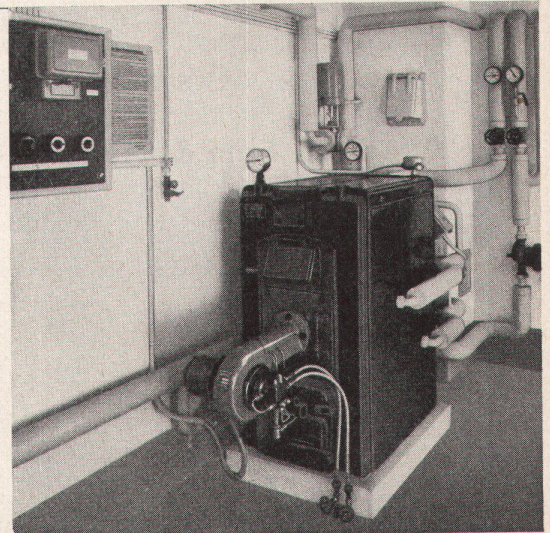

OERTLI - Ölbrenner

das bestbekannte
Schweizer Spitzenprodukt

Ing. W. Oertli AG
Dübendorf

Telephon (051) 96 65 71