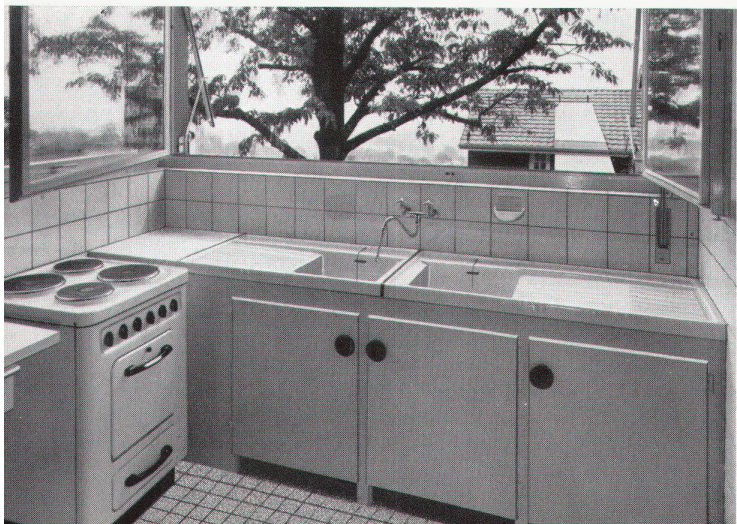

- 3**
- 1 Mit eingebautem Kühlschrank. Den 2-Becken-Spültisch Tamina Nr. 19 haben wir speziell für die anspruchsvolle Hausfrau geschaffen.
 - 2 Küche für Wohnungen mit bescheidenen Mietzinsen. Beachten Sie die beliebte Abstellfläche unseres Linth Nr. 14/A20.
 - 3 Spültisch, Herd und Rüsttisch haben die gleiche Höhe. Auch diese Hausfrau hat dem praktischen Spültisch Tamina den Vorzug gegeben.
 - 4 Unser eleganter Linth Nr. 14 wird immer mehr für die praktischen Küchen in Siedlungen und Wohnblöcken verlangt.
 - 5 Gut gelungene Lösung mit zwei Spültischen Linth und einer keramischen Rüstplatte.
 - 6 Nicht nur der Spültisch Linth, sondern auch die Abdeckplatten sind aus Feuer-ton.

*in diesen Küchen verwendeten Wand- und Bodenplatten sind eben-
 bewährte Laufener-Fabrikate mit der Flamme als Fabrikmarke.*

4

6

5

Die Höhe des Schüttsteines und der Arbeits-
 -flächen richtet sich nach der Größe der Haus-
 -frau. Meistens wird die Höhe zu niedrig geplant.
 Das Institut für Hauswirtschaft, Zürich, hat
 ausgerechnet, daß eine Tischhöhe von 95 cm den
 meisten Schweizer Frauen entspricht.