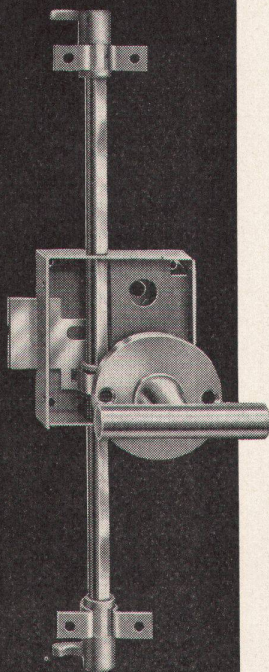

für Leute von heute!

Espagnolette

+ Patent 318,392
DBGM 1,733,637
« Perfekt » No. 1250,1251 mittelschwer
« Piccolo » No. 1255,1256 leicht

Die bewährten «Schänis»-Vorzüge:

1. Rechts u. links verwendbar.
2. Verstellbar für jede Türhöhe. Stangen in fixen Längen zum Abschneiden.
3. Schlüssel mit Rundring aus zähem Temperguss. (Schlüsselform passt auch zu Möbelschloss)
4. Verschliesst dreifach. Kein Verziehen der Türe. Staubschutz weil Türe immer dicht schliesst.
5. Einfache Lagerhaltung.