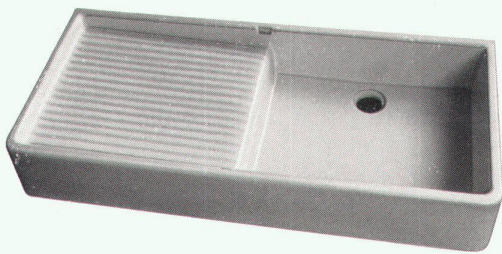

Limmat
Nr. 15
110 x 50 cm
und
90 x 50 cm