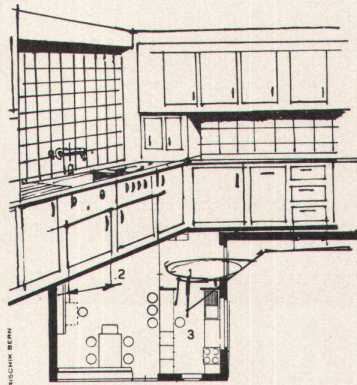

- * neuartige Konstruktion mit der bisherigen bewährten Kipp-Umstellung
- * Anschluss-Distanz 153 mm
- * normalisierte Kugloring-Bestandteile
- * reduziertes Modell zu günstigerem Preis

No 3881

No 3871

KUGLER