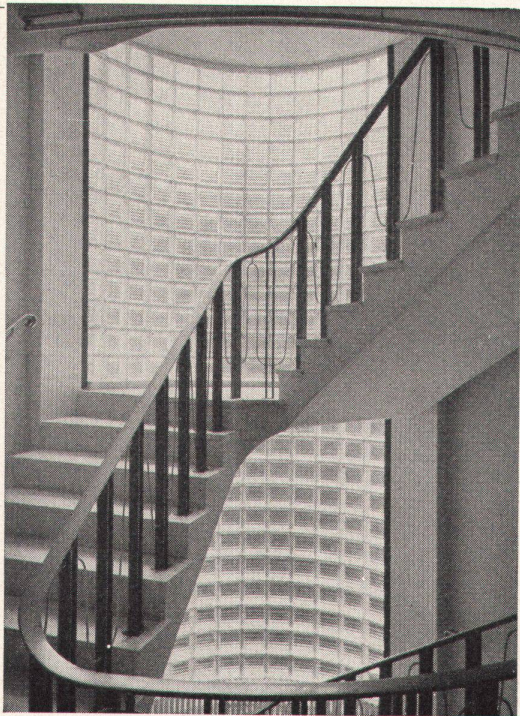

Modelle «MAYA» und «PIA»

57 × 47 cm, 50 × 40 cm

Verkauf durch den sanitären Großhandel

KERA-WERKE AG, LAUFENBURG AG

ARGOVIT

Moderner GLAS-BETONBAU
begeh- und befahrbare Oberlichter und Wände

Quendoz, Erne & Cie., Zürich 5