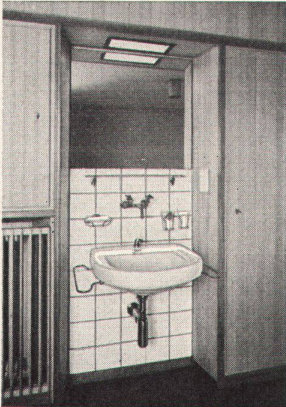

Sanitäre Installationen:
Toilettenanlage im Zimmer

Unser Grundsatz:

**Zuverlässige Arbeit
bei vorteilhaften
Preisen**