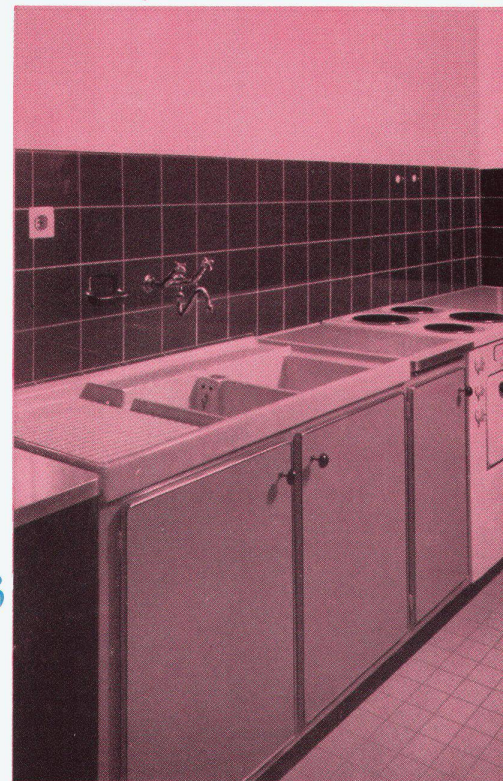

Noch heute stehen ungezählte Spültröge aus Großmutter's Zeiten in Gebrauch. Sie sind alle aus dem gleichen Material, dem hygienischen, altbewährten Feuer-ton! Seither ist, unter ameri-kanischem Einfluß, eine wahre Revolution in der Küchenge-staltung vor sich gegangen. Alles ist einfacher, praktischer, form-schöner geworden und erlaubt der Hausfrau eine rationelle Ar-beitsweise. Die Laufener Fabrik stand dieser Entwicklung von Anfang an aufgeschlossen gegenüber. Auf Grund sorgfältiger Studien schuf sie ihre heutigen Modelle, die allen modernen Be-dürfnissen entsprechen. Geblieben ist das ausgezeichnete Mate-rial; neu sind die eleganten, praktischen Formen. Für jeden Haushalt, ob groß oder klein, ob einfach oder anspruchsvoll,

Auch wenn eine Küche hygienisch und zweck-mäßig eingerichtet ist, so braucht sie doch nicht wie ein Laboratorium auszusehen. Man weiß, wie günstig sich angenehme Farben auf unsere Laune auswirken! Warum also nicht Farbe in die Küche bringen, für die Hausfrau, die so viel Zeit des Tages darin verbringt? Warum es nicht einmal versuchen mit einem bunten Tischbelag, mit farbigen Kasten- und Schiebetüren? Auch Wand- und Bodenplatten werden in kräftigen und zarten Farbnuancen hergestellt, die zu den kühnsten Kombinationen anregen. Farben bring-en Fröhlichkeit und Atmosphäre in eine Küche! Hier ist übrigens ein weiterer Grund, warum

3

1. 1 Mit eingebautem Kühlschrank. Den 2-Becken-Spültisch Tamina Nr. 19 haben wir speziell für die anspruchsvolle Hausfrau geschaffen.
2. 2 Küche für Wohnungen mit bescheidenen Mietzinsen. Beachten Sie die beliebte Abstellfläche unseres Linth Nr. 14/A20.
3. 3 Spültisch, Herd und Rüsttisch haben die gleiche Höhe. Auch diese Hausfrau hat dem praktischen Spültisch Tamina den Vorzug gegeben.
4. 4 Unser eleganter Linth Nr. 14 wird immer mehr für die praktischen Küchen in Siedlungen und Wohnblöcken verlangt.
5. 5 Gut gelungene Lösung mit zwei Spültischen Linth und einer keramischen Rüstplatte.
6. 6 Nicht nur der Spültisch Linth, sondern auch die Abdeckplatten sind aus Feuer-ton.