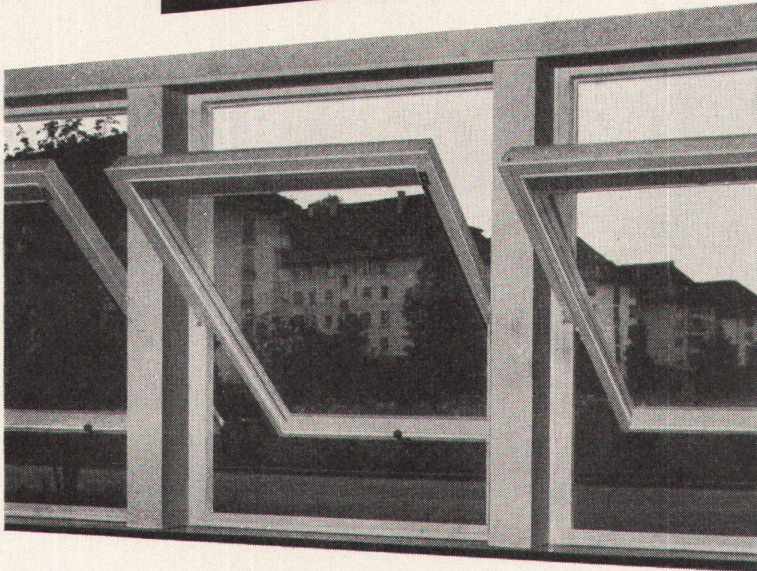

S

Zu
jedem
Schwingflügel-
Fenster

das überlegene, patentierte
Schwingflügelbeschläge SWING