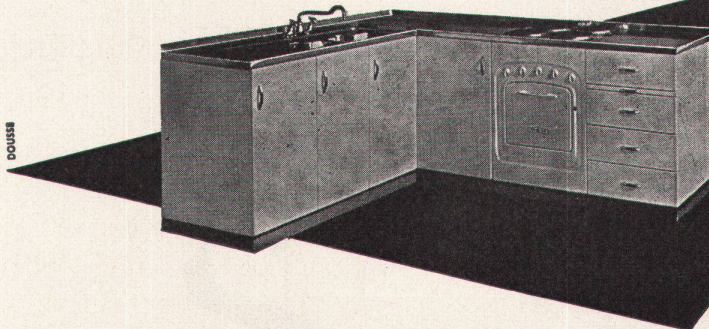

Mena-Lux

Auskünfte, Prospekte und Offerten
direkt durch die Fabrik

Mena-Lux AG, Murten

Fabrikelektrothermischer Apparate
Emallierwerk
vormals La Ménagère AG.