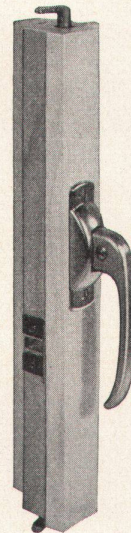

**Neue, verdeckte
«HANSCH»-
Espagnolette**

Nr. 32 / Griff B