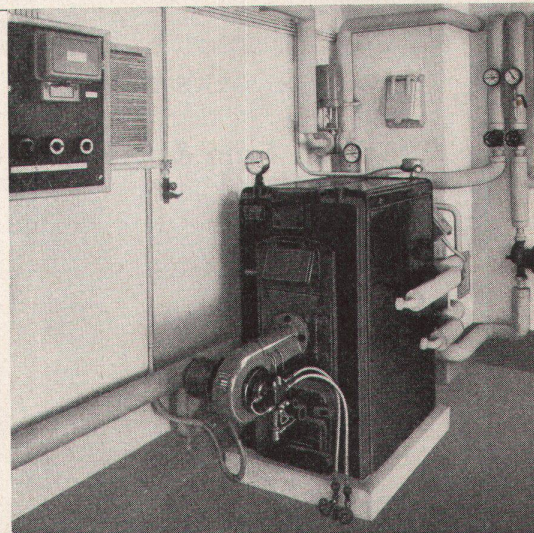

OERTLI - Ölbrenner

das bestbekannte
Schweizer Spitzenprodukt

Ing. W. Oertli AG
Dübendorf

Telephon (051) 96 65 71