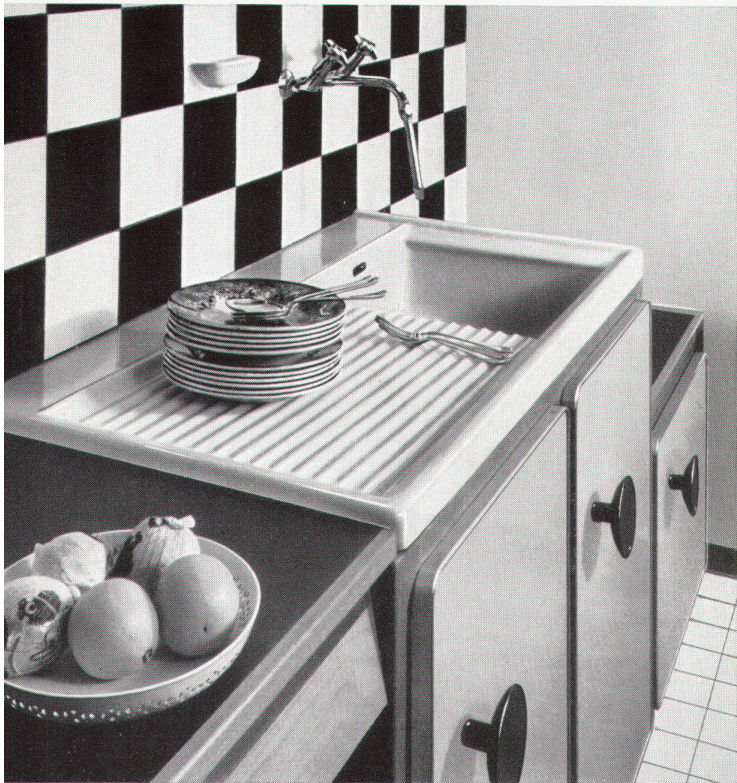

... ein passendes Modell zur Verfügung. Die modernen Feuer-
-Spültröge lassen sich ausgezeichnet zu Kombinationszweck-
verwenden. Sehr praktisch ist z. B. die fugenlos angeschlos-
-Arbeitsfläche aus dem gleichen Material. Spültröge aus Laufe-
-Feurton haben viele gute Eigenschaften. Die glänzende, po-
-ose Oberfläche ist farbbeständig und leicht zu reinigen. Sie
mit keine Fremdgerüche an und wird durch die handelsüb-
-en Säuren nicht angegriffen. Bei offenen Wasserhähnen ent-
-en keine Trommelkonzerte, denn Feuerton ist schallisolie-
-l. Außerdem sind Feuerton-Spültröge die billigsten in der
-schaffung und erst recht im Unterhalt. Wer einen Laufener
-trog kauft, spart also zweimal.

Feurton-Spültröge vorgezogen werden: Sie ha-
-ben nichts Kaltes, Fremdes an sich, sie sind hei-
-meliger. Das Material harmoniert wie kein an-
-deres mit den geplättelten Wänden.

Ein Feurton-Spültrog braucht keine Schön-
-heitsmittel. Ein wenig Putzpulver, um das Fett
zu entfernen, kalt ausspülen, und er glänzt wie
eh und je. Er kennt kein Altern dank seinem
unverwüchtlichen Material: Laufener Feurton!

*in diesen Küchen verwendeten Wand- und Bodenplatten sind eben-
bewährte Laufener-Fabrikate mit der Flamme als Fabrikmarke.*

4

6

5

Die Höhe des Schüttsteines und der Arbeits-
-flächen richtet sich nach der Größe der Haus-
-frau. Meistens wird die Höhe zu niedrig geplant.
Das Institut für Hauswirtschaft, Zürich, hat
ausgerechnet, daß eine Tischhöhe von 95 cm den
meisten Schweizer Frauen entspricht.