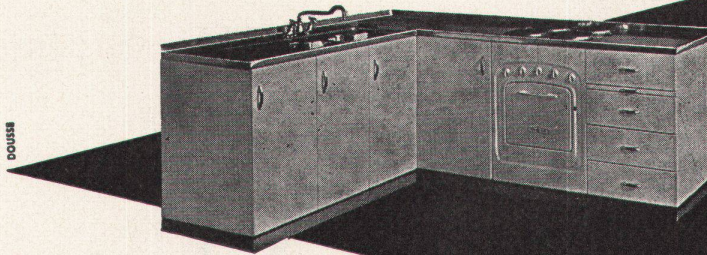

Mena-Lux

Auskünfte, Prospekte und Offerten
direkt durch die Fabrik

Mena-Lux AG, Murten

Fabrikelektrothermischer Apparate
Emallierwerk
vormals La Ménagère AG.