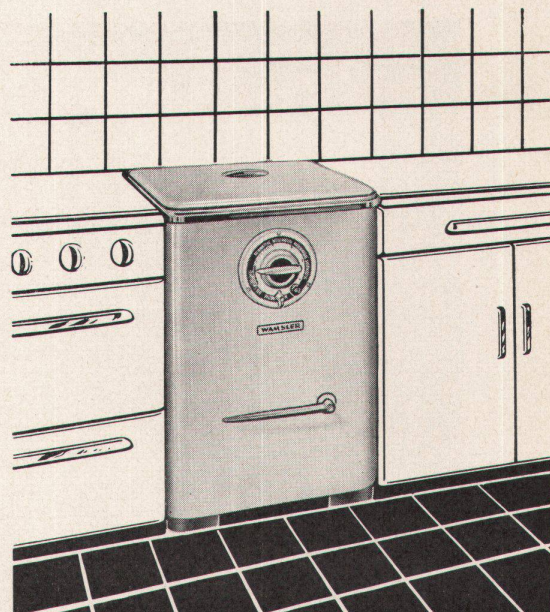

Der Zukunft voraus...

WAMSLER **Wasch-Automaten**

30 000fach bewährt

speziell geeignet für Ein-, Zwei- und Dreifamilienhäuser
je nach Beheizung Fr. 1 040.- bis Fr. 1 380.-

Generalvertretung und Service:

GEORGES FISCHER ZÜRICH 4

Militärstraße 75   Telephon 051/27 88 07