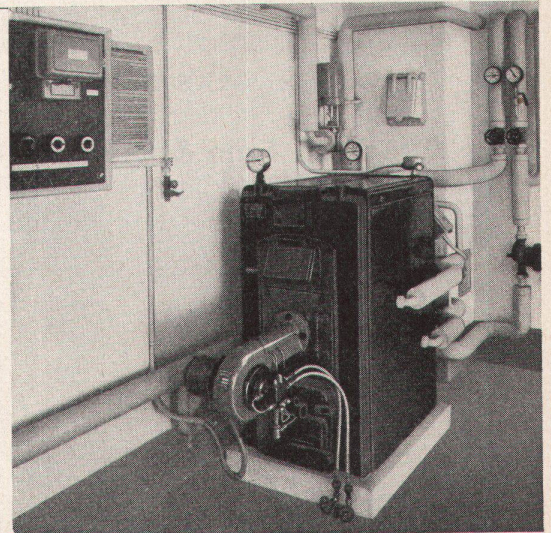

OERTLI - Ölbrenner

das bestbekannte
Schweizer Spitzenprodukt

Ing. W. Oertli AG
Dübendorf

Telephon (051) 96 65 71