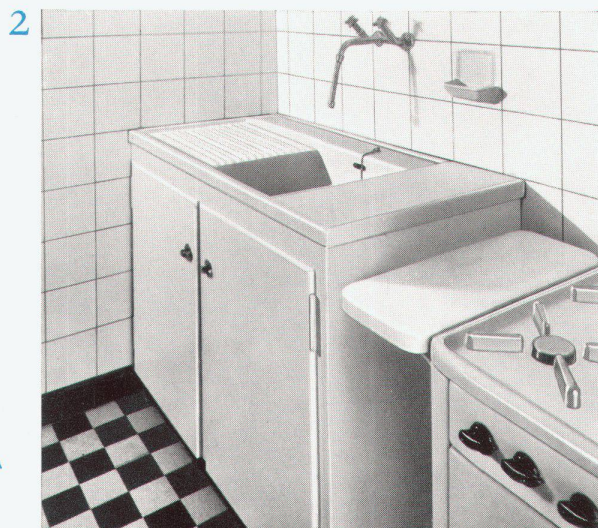

Noch heute stehen ungezählte Spültröge aus Großmutter's Zeiten in Gebrauch. Sie sind alle aus dem gleichen Material, dem hygienischen, altbewährten Feuer-ton! Seither ist, unter ameri-kanischem Einfluß, eine wahre Revolution in der Küchenge-staltung vor sich gegangen. Alles ist einfacher, praktischer, form-schöner geworden und erlaubt der Hausfrau eine rationelle Ar-beitsweise. Die Laufener Fabrik stand dieser Entwicklung von Anfang an aufgeschlossen gegenüber. Auf Grund sorgfältiger Studien schuf sie ihre heutigen Modelle, die allen modernen Be-dürfnissen entsprechen. Geblieben ist das ausgezeichnete Mate-rial; neu sind die eleganten, praktischen Formen. Für jeden Haushalt, ob groß oder klein, ob einfach oder anspruchsvoll,

Auch wenn eine Küche hygienisch und zweck-mäßig eingerichtet ist, so braucht sie doch nicht wie ein Laboratorium auszusehen. Man weiß, wie günstig sich angenehme Farben auf unsere Laune auswirken! Warum also nicht Farbe in die Küche bringen, für die Hausfrau, die so viel Zeit des Tages darin verbringt? Warum es nicht einmal versuchen mit einem bunten Tischbelag, mit farbigen Kasten- und Schiebetüren? Auch Wand- und Bodenplatten werden in kräftigen und zarten Farbnuancen hergestellt, die zu den kühnsten Kombinationen anregen. Farben bring-en Fröhlichkeit und Atmosphäre in eine Küche! Hier ist übrigens ein weiterer Grund, warum

3

1. 1 Mit eingebautem Kühlschrank. Den 2-Becken-Spültisch Tamina Nr. 19 haben wir speziell für die anspruchsvolle Hausfrau geschaffen.
2. 2 Küche für Wohnungen mit bescheidenen Mietzinsen. Beachten Sie die beliebte Abstellfläche unseres Linth Nr. 14/A20.
3. 3 Spültisch, Herd und Rüsttisch haben die gleiche Höhe. Auch diese Hausfrau hat dem praktischen Spültisch Tamina den Vorzug gegeben.
4. 4 Unser eleganter Linth Nr. 14 wird immer mehr für die praktischen Küchen in Siedlungen und Wohnblöcken verlangt.
5. 5 Gut gelungene Lösung mit zwei Spültischen Linth und einer keramischen Rüstplatte.
6. 6 Nicht nur der Spültisch Linth, sondern auch die Abdeckplatten sind aus Feuer-ton.