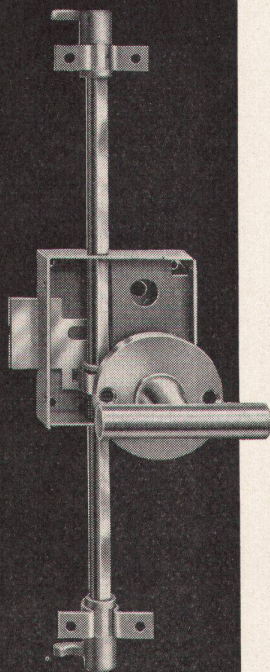

Die bewährten «Schänis»-Vorzüge:

1. Rechts u. links verwendbar.
2. Verstellbar für jede Türhöhe. Stangen in fixen Längen zum Abschneiden.
3. Schlüssel mit Rundring aus zähem Temperguss. (Schlüsselform passt auch zu Möbelschloss)
4. Verschliesst dreifach. Kein Verziehen der Türe. Staubgeschützt weil Türe immer dicht schliesst.
5. Einfache Lagerhaltung.

Bezug durch den Fachhandel

Schlossfabrik

Schänis

WILH. SCHULTE K. G.
SCHÄNIS/SG