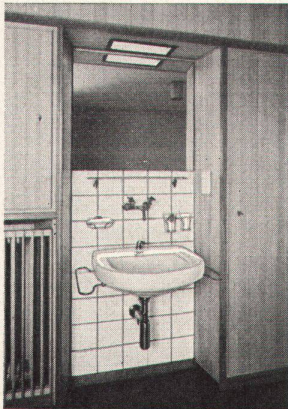

Sanitäre Installationen:
Toilettenanlage im Zimmer

Unser Grundsatz:
Zuverlässige Arbeit
bei vorteilhaften
Preisen