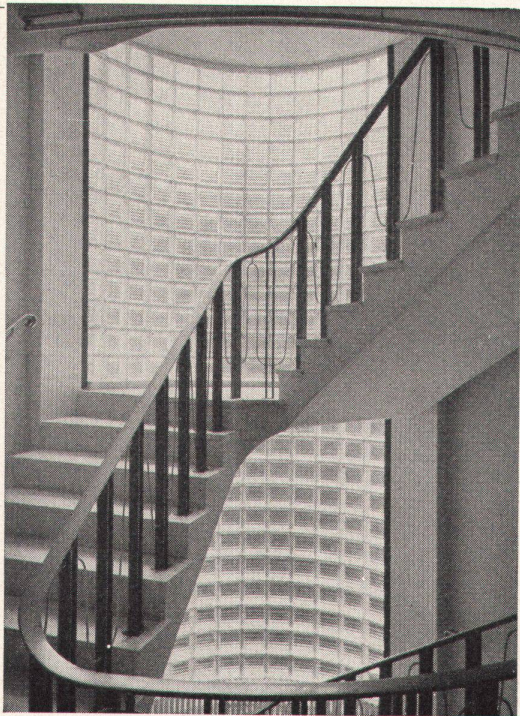

Moderner GLAS-BETONBAU
begeh- und befahrbare Oberlichter und Wände

Quendoz, Erne & Cie., Zürich 5

Hardturmstraße 131, Telefon (051) 42 17 30

makaflor

**Begriff für erstklassig
ausgeführte Isolationen**

**Isolier- und Unterlagsböden
Thermische Flachdachisolationen
Industrieeläge
Korodur-Hartbeton**

BERN   Telefon (031) 5 99 66 – 5 99 80

**Zur «Traumküche»
gehört ein**

Küchenventilator