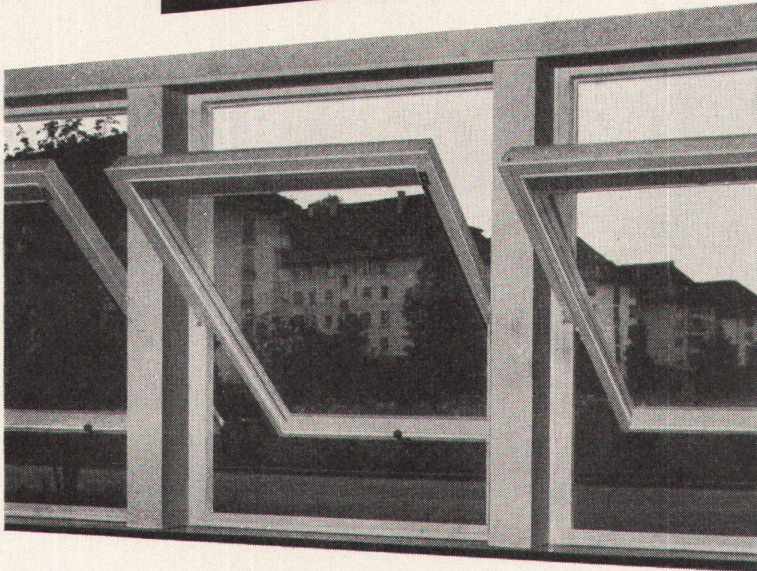

Schweizer Qualität. Seit Jahren praktisch bewährt. Erstklassige Referenzen. Unerreicht wenig Einlassarbeit.

Fast vollkommene Eigenbalance durch Drehpunktwechsel. Einstellbare Bremswirkung im ganzen Drehbereich. 3 Rasten bei 0—38°, 63 und 84°. Fünfpunkt-Zentralverschluss. Formschön, gediegen, unauffällig. Zwei Ausführungen: Für Fenster mit Lamellenstoren zwischen den Scheiben oder aussen. (Isolierglas). Preisgünstig, bei schwerer, bewährter Qualität. Lieferung durch den Fachhandel.