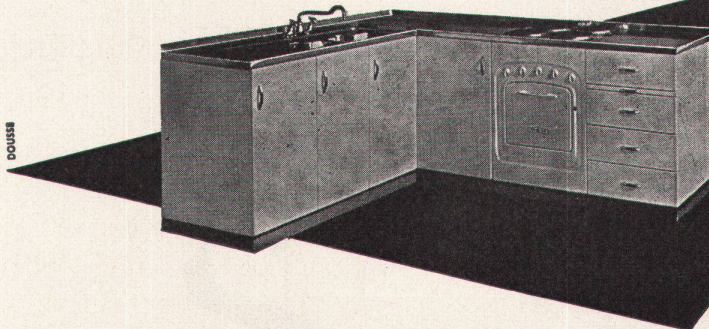

Mena-Lux

Auskünfte, Prospekte und Offerten
direkt durch die Fabrik

Mena-Lux AG, Murten

Fabrikelektrothermischer Apparate
Emaillierwerk
vormals La Ménagère AG.