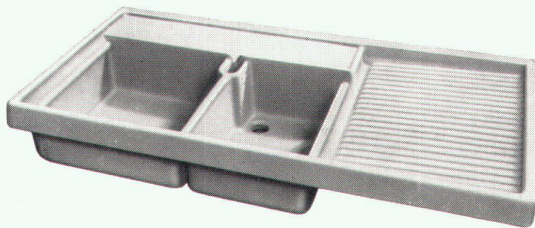

*in diesen Küchen verwendeten Wand- und Bodenplatten sind eben-
 -bewährte Laufener-Fabrikate mit der Flamme als Fabrikmarke.*

4

6

5

Die Höhe des Schüttsteines und der Arbeits-
 -flächen richtet sich nach der Größe der Haus-
 -frau. Meistens wird die Höhe zu niedrig geplant.
 -Das Institut für Hauswirtschaft, Zürich, hat
 -ausgerechnet, daß eine Tischhöhe von 95 cm den
 -meisten Schweizer Frauen entspricht.

Limmat
Nr. 15
110 x 50 cm
und
90 x 50 cm

Linth
mit Abstellfläche
Nr. 14/0 A 40
130 x 60 cm
Nr. 14/0 A 20
110 x 60 cm

Tamina
Nr. 19
120 x 60 cm

Landquart
Nr. 17
110 x 50 cm

Linth
Nr. 14
Größen:
110 x 60 cm
90 x 60 cm
110 x 50 cm
90 x 50 cm