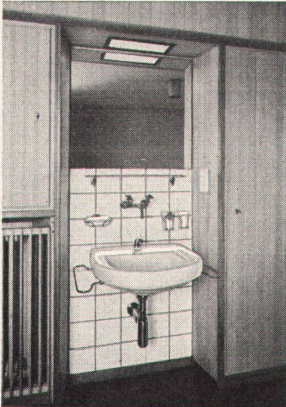

Sanitäre Installationen:
Toilettenanlage im Zimmer

Unser Grundsatz:
Zuverlässige Arbeit
bei vorteilhaften
Preisen