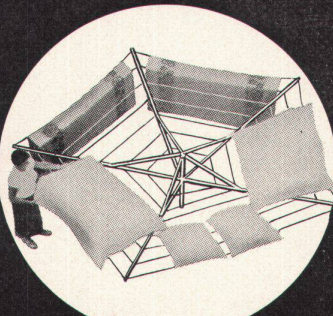

Leiser...

bis 40% weniger Lärm mit B 357

Kampfgarnitur aus Aluminium-Kokillenguss. Sehr günstige Preise.

Falle aus dem schweizerischen Nylon «Grilon». Keine Abnutzung. Läuft ohne Schmierung wie geschmiert. Verbesserte Falle mit Verstärkungsrippe — selbst in heikelsten Fällen bewährt. Dornmass 60 mm. — Wir liefern auch das bewährte B 355 mit Eisenfalle.

V. Glutz-Blotzheim Nachfolger AG Telephon 065 / 23876 Solothurn

neu

Tausende von Hausfrauen möchten den kreisrunden, demontierbaren Stewi, der das Wäschehängen von einem Standort aus erlaubt, nicht mehr missen. 1958 bringt Stewi das Deluxe-Modell mit folgenden wertvollen Neuerungen heraus:

100% Sicherheits-Raste
Abschliessbare Boden-
hülse mit Gummidichtung

Stewi-Deluxe 1958

Rutschfreies Plastic-Seil
Standrohr-Plastic-
Überzug gegen Ver-
schmutzen der Wäsche

Mit diesen Neuerungen, die zu den vielen einzigartigen Vorteilen des Stewi hinzukommen, besitzen Sie das Maximum einer bequemen, raffiniert konstruierten Wäschehänge.

Verlangen Sie unverbindlich Detail-Prospekte.

stewi

Walter Steiner, Metallbau,
Winterthur, Tel. 052 / 6 17 51

Nur Stewi ist Stewi — Verlangen Sie ausdrücklich diese Marke!

CONY

70 Liter Fr. 295.-

Unser Kühlschrank ist ein bewährtes
Schweizer Qualitäts-Produkt.

Besichtigen Sie unsere Ausstellung an der Züspa, 2.-11. Mai

Baumann, Koelliker

AG für elektrotechn. Industrie
Zürich 1 Sihlstr. 37 Tel. 233733