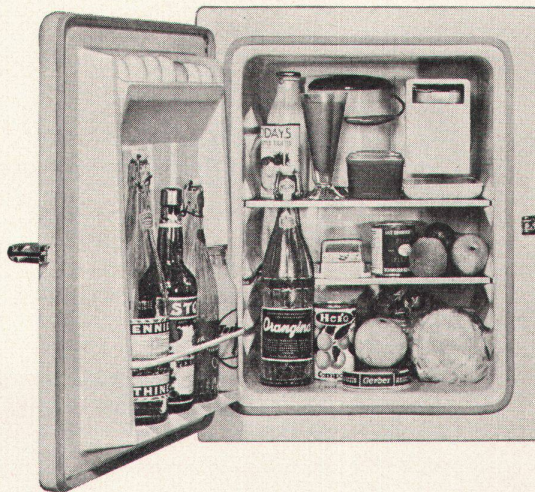

Leiser...

bis 40% weniger Lärm mit B 357

Kampfgarnitur aus Aluminium-Kokillenguss. Sehr günstige Preise.

Falle aus dem schweizerischen Nylon «Grilon». Keine Abnutzung. Läuft ohne Schmierung wie geschmiert. Verbesserte Falle mit Verstärkungsrippe — selbst in heikelsten Fällen bewährt. Dornmass 60 mm. — Wir liefern auch das bewährte B 355 mit Eisenfalle.

V. Glutz-Blotzheim Nachfolger AG Telephon 065 / 23876 Solothurn

neu

Tausende von Hausfrauen möchten den kreisrunden, demontierbaren Stewi, der das Wäschehängen von einem Standort aus erlaubt, nicht mehr missen. 1958 bringt Stewi das Deluxe-Modell mit folgenden wertvollen Neuerungen heraus:

100% Sicherheits-Raste
Abschliessbare Boden-
hülse mit Gummidichtung

Stewi-Deluxe 1958

Rutschfreies Plastic-Seil
Standrohr-Plastic-
Überzug gegen Ver-
schmutzen der Wäsche

Mit diesen Neuerungen, die zu den vielen einzigartigen Vorteilen des Stewi hinzukommen, besitzen Sie das Maximum einer bequemen, raffiniert konstruierten Wäschehänge.

Verlangen Sie unverbindlich Detail-Prospekte.

stewi

Walter Steiner, Metallbau,
Winterthur, Tel. 052 / 6 17 51

Nur Stewi ist Stewi — Verlangen Sie ausdrücklich diese Marke!

CONY

70 Liter Fr. 295.-

Unser Kühlschrank ist ein bewährtes
Schweizer Qualitäts-Produkt.

Besichtigen Sie unsere Ausstellung an der Züspa, 2.-11. Mai

Baumann, Koelliker

AG für elektrotechn. Industrie
Zürich 1 Sihlstr. 37 Tel. 233733