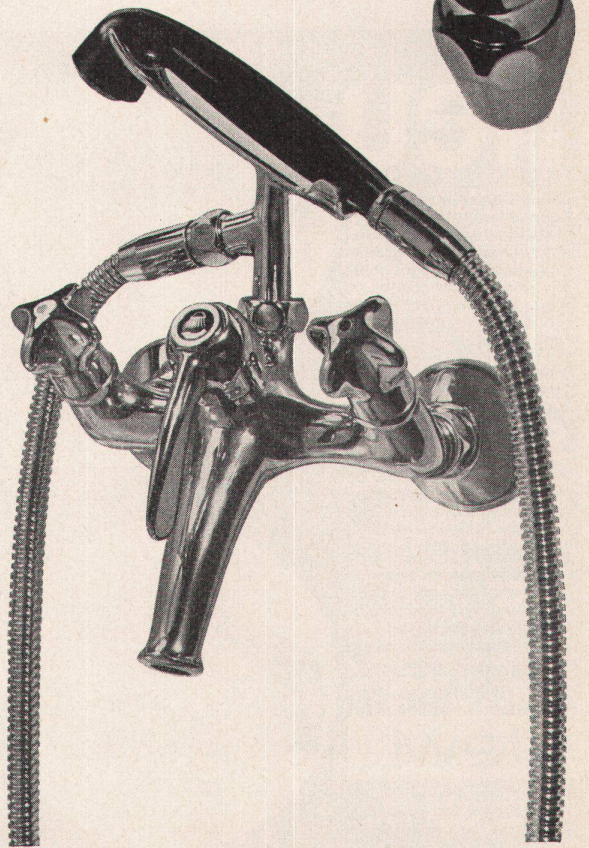

Beachten Sie die Jubiläums-Ausstellung «100 JAHRE OEDERLIN» an der Mustermesse Basel 1958, Halle 5, Stand 1082!