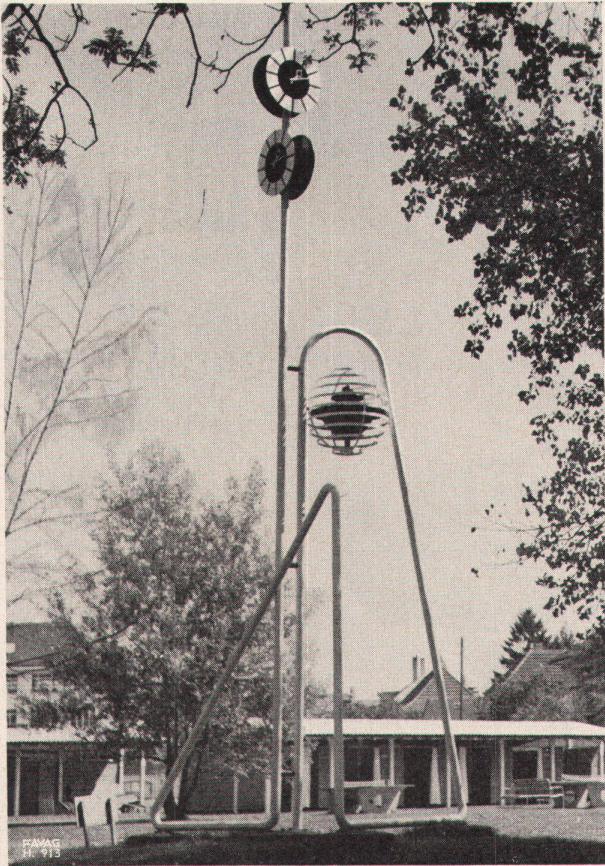

Strandbad Nidau

ELEKTRISCHE UHRENANLAGEN

Mustermesse Basel, Halle 2, Stand 396

FAVAG

Fabrik elektrischer Apparate AG.
NEUCHÂTEL

Aus Conrad Gessners ICONES ANIMALIUM
AQUATILIUM, gedruckt bei Froschauer in
Zürich anno 1560.