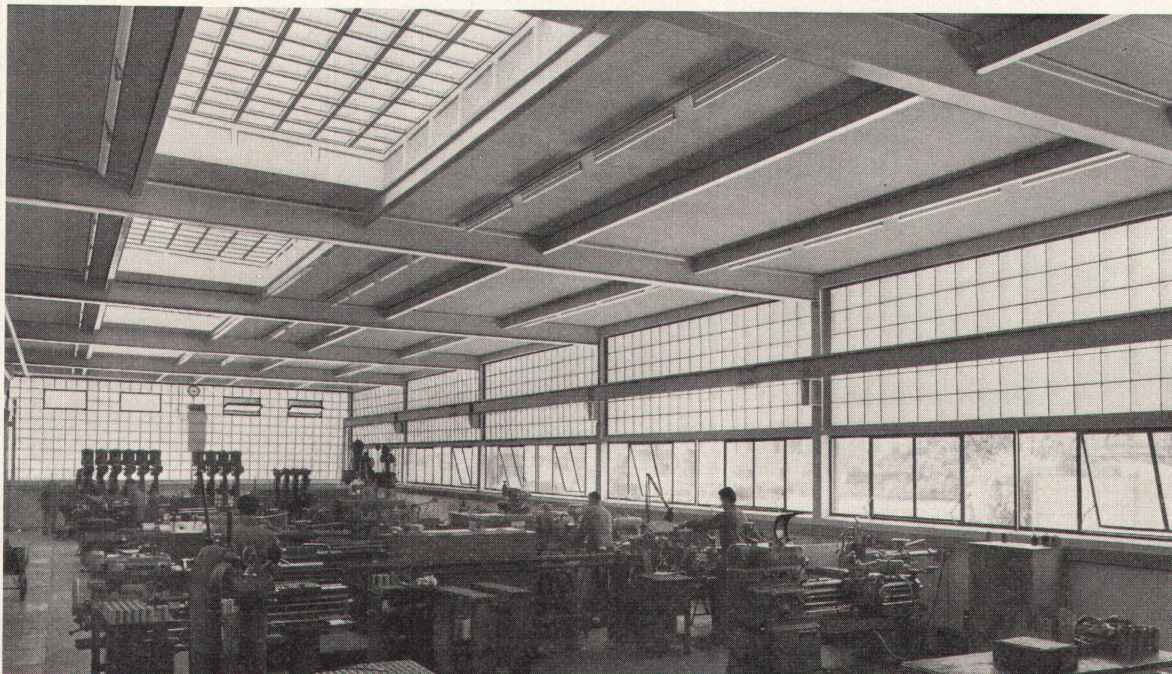

Sursee-Werke AG. die auf Grossküchenanlagen spezialisierte Herdfabrik

Innenansicht einer feinmechanischen Werkstätte • Maximale Raumausleuchtung und beste Isolation • Wände mit Funktions-Glasbausteinen • Decke mit SKYTROL-Steinen und elektrischer Heizung • Fensterband mit ISOLIERVERGLASUNG
Verlangen Sie unverbindliche Auskunft