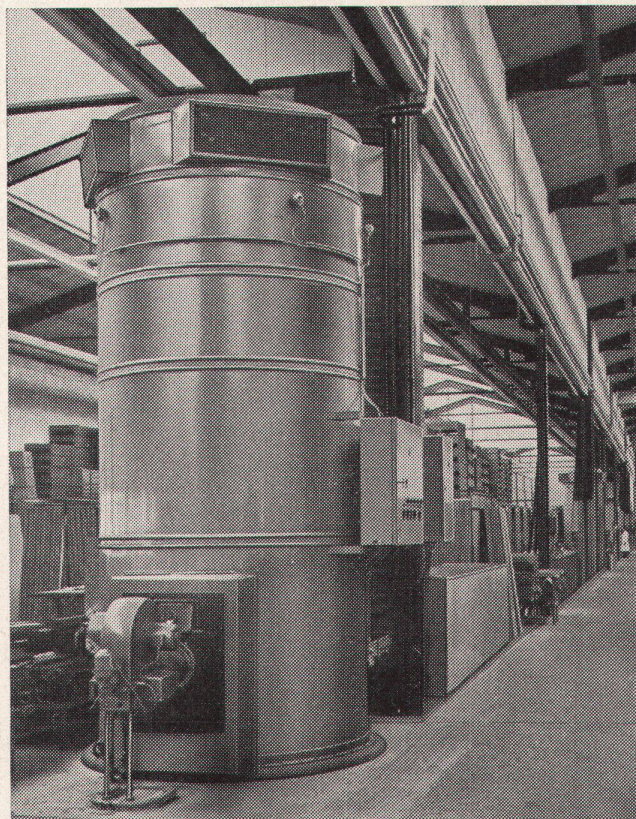

J. & R. GUNZENHAUSER AG, SISSACH
ARMATURENFABRIK TEL. 061 851471

Bertrams

Warmluft-Generatoren

heizen und lüften Werkstätten und Hallen
in kürzester Zeit mit hohem Wirkungsgrad.
Ölbrenner nach Wahl. Kurzfristige Lieferung.

Hch. Bertrams AG, Basel
Kessel- und Apparatebau

Vogesenstr. 101