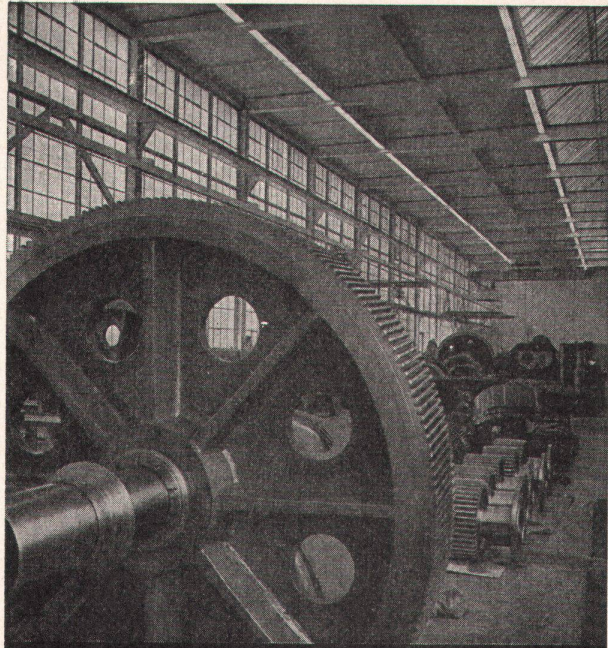

INDUSTRIEBELEUCHTUNGEN

Baumann, Koelliker

A. G. FÜR ELEKTROTECHNISCHE INDUSTRIE ZÜRICH 1

Panzerschranke
schweißbrennsicher

Kassenschranke
feuer- und diebessicher

Tresoranlagen

Schalteranlagen

Stahlmöbel

Planschränke

**KABA-Zylinder-
Sicherheitsschlösser**

Bauer AG, Zürich 6/35
Nordstraße 25, Telefon 28 40 03

BAUER AG