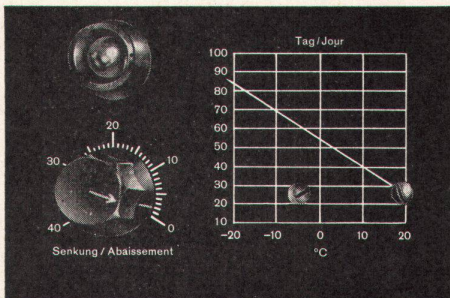

- ▶ Einfachste Einstellung
- ▶ Zahlreiche Anwendungsmöglichkeiten
- ▶ Wartungsfrei
- ▶ Ab Lager lieferbar

FR. SAUTER AG BASEL 16

Fabrik elektrischer Apparate

Teak-Möbel aus Dänemark, von den besten Architekten entworfen und vorwiegend in Kleinwerkstätten geschaffen, befruchten unsere Wohnkultur. — Sie sehen in unserem Hause auf 5 Etagen das Beste aus Skandinavien und der Schweiz und erhalten auf Wunsch unsere dänische Foto-reportage.