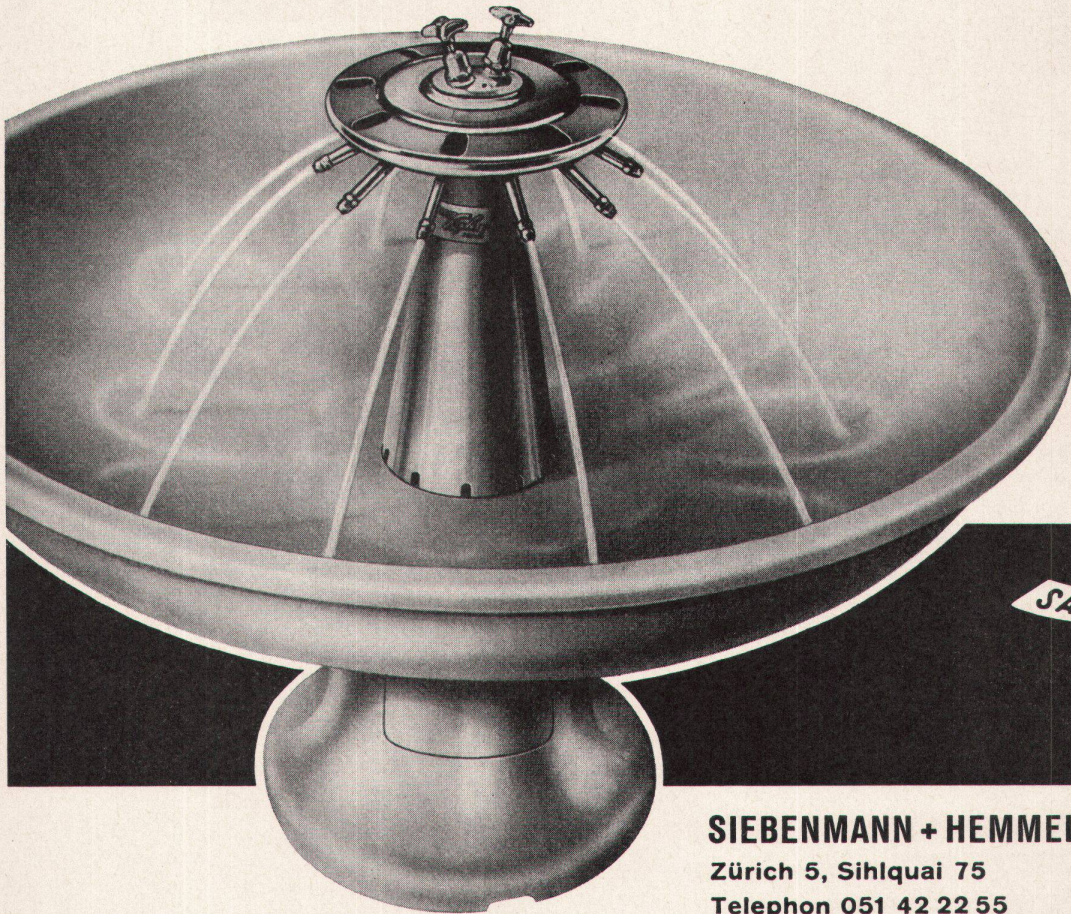

Telephon 446606

Zimmerarbeiten übernimmt zu vorteilhaften Bedingungen:

Zimmereigenossenschaft Zürich 4 Bullingerstraße 41

NEUBAUTEN · UMBAUTEN · TREPPENBAU · REPARATUREN

Kuhn-SANPERLA-Waschfontänen für Fabriken, Werkstätten, Bürohäuser, Kasernen, Anstalten, Heime, Massenlager usw. fließen weich, schaumig, geräuschlos und spritzen nicht. Neue wassersparende Verteil- und Auslauf-Armatur, besonders wichtig für Fontänen mit Warmwasseranschluss. Fabrikant, Verkauf u. Ausstellung:

SANITÄR
Kuhn

SIEBENMANN + HEMMELER SANITÄRE APPARATE

Zürich 5, Sihlquai 75
Telephon 051 42 22 55

Basel 12, Missionsstr. 37-39
Telephon 061 22 37 70