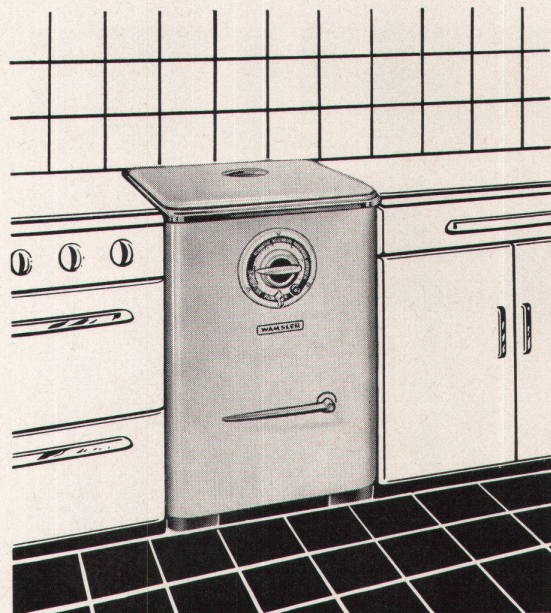

Der Zukunft voraus...

WAMSLER **Wasch-Automaten**

30 000fach bewährt
speziell geeignet für Ein-, Zwei- und Dreifamilienhäuser
je nach Beheizung Fr. 1 040.- bis Fr. 1 380.-

Generalvertretung und Service:

GEORGES FISCHER ZÜRICH 4

Militärstraße 75   Telephon 051/278807

YGNIS-Hochleistungskessel

für automatischen Betrieb mit flüssigen und festen Brennstoffen
haben sich in Industriebetrieben des In- und Auslandes bewährt.

YGNIS AG LUZERN