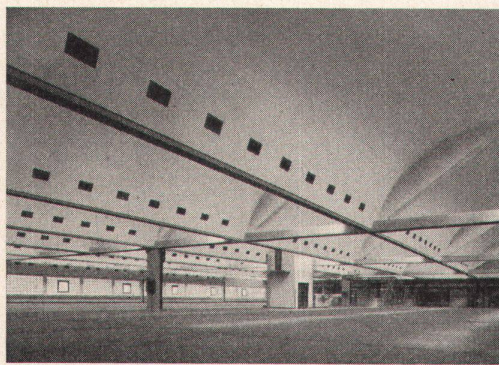

collamo

das Dreh-Wandgestell, die bedeutende Neuheit im Ladenbau, denn es bringt dreimal mehr Ausstellfläche wie bisher. $\varnothing$ 100 cm, 200 cm hoch

Referenzen
Patent angemeldet. Internat. Modellschutz. Verlangen Sie Prospekt und Offerte

Ladenbau für alle Branchen
Coiffeureinrichtungen
Innenausbau
Kühlmöbel
Metallbau

Pendt AG

Gossau ZH

Möbel-, Metall- und
Polsterwerkstatt

Telephon 051 98 05 39

Zentralheizungsfabrik

Berchtold & Co.

Thalwil Telephon 051/92 05 01

Gegründet 1871

BERNHARD HITZ, USTER ZH

Telephon (051) 96 97 18

«LIMPET» SPRAY ASBEST
die einzige Spritzisolation aus
garantiert 100% hochwertigen
Asbestfasern

als Schallschluck- und Akustikbelag
als Wärmeisolierbelag
als Kondensationsverhütungsbelag
als Feuerschutzbelag

«LIMPET» SPRAY ASBEST-Schallschluck- und Isolierbelag an den gewölbten Sheds und den Stirnwänden – insgesamt 2500 m² – fugenlos auf rohen Beton aufgespritzt.

◀ Schweizerische Gesellschaft für Tüllindustrie AG, Mönchwil TG

Jetzt nur noch die echten,
qualitativ weltberühmten

Bleistifte
Minen
Radiergummi

von L. & C. Hardtmuth, Wien und Paris

Erhältlich
in den
Fachgeschäften