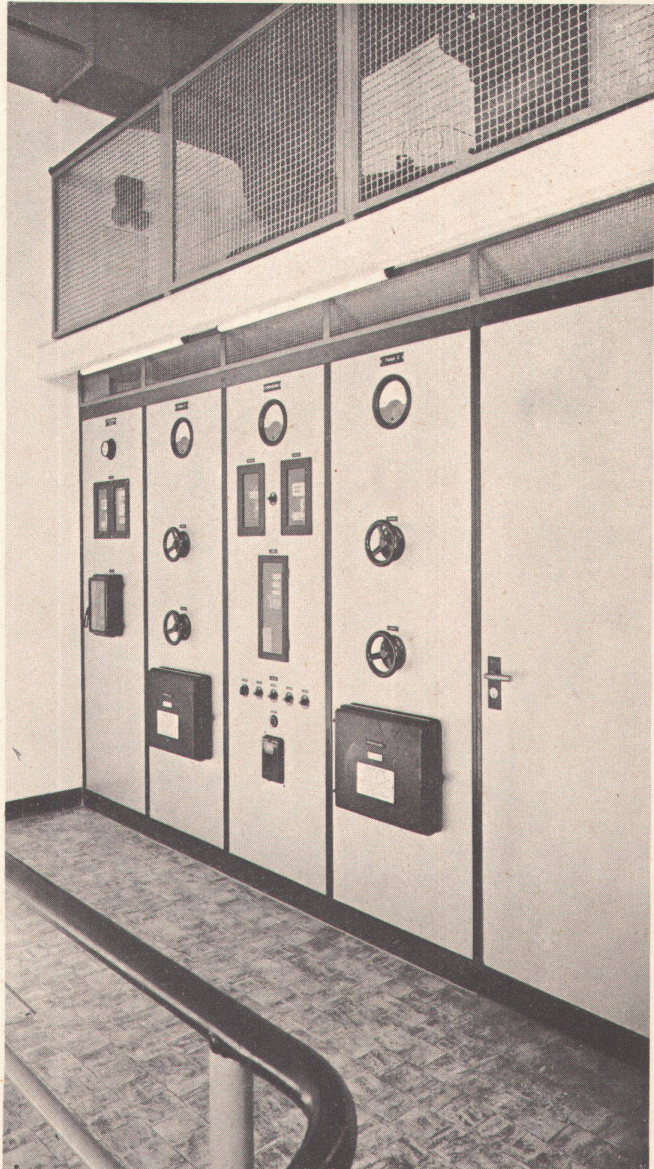

kellpax

Schaltanlage in der Pumpstation Kling nau.

KELLPAX
das vielseitige, metallbewehrte
Sperrholz (Panzerholz)
erschließt neue Möglichkeiten!

kellpax

-Panzerholz, der neue Träger von Steuerungsanlagen, Kontrollapparaten, Meßinstrumenten und Schaltergruppen erweist sich eindeutig als das bevorzugte Material von heute und morgen.

kellpax

-Panzerholz wurde von führenden Fachleuten der Elektro-Montage für diese speziellen Zwecke entdeckt und hat sich bereits hervorragend bewährt.

kellpax

-Panzerholz läßt sich leicht bearbeiten, isoliert gegen Kälte und Schall, wird in jeder gewünschten Dicke geliefert und bietet erstaunliche Festigkeitswerte. KELLPAX repräsentiert sich leicht, sauber und modern.

kellpax

Ein Produkt der Keller & Co. AG. Kling nau
Telephon 056/5 11 77
Unterlagen und Beratung durch den technischen
KELLPAX-Dienst (Tel. 056/5 11 77)

Die echte KELLCO-Platte im Labor

hat nach vielseitiger und härtester Beanspruchung in Laboratorien verschiedenster Art den Beweis erbracht, daß sie für Abstell- und Arbeitsflächen sowie als Verkleidung von Schiebetüren und exponierten Wänden der ideale Belag für Laborräume ist. Ob in streng sachlichen oder aber fröhlichen Farben gehalten, spielt für deren Widerstandsfähigkeit und die besondere Qualität keine Rolle. Die echte KELLCO-Platte verbindet viele sachliche Vorteile mit der Möglichkeit, den Laborräumen schmuckes Aussehen und damit eine angenehme Arbeitsatmosphäre zu verleihen.

KELLCO

Ein Produkt der
Keller & Co. AG.
Kling nau
Telephon 056/5 11 77