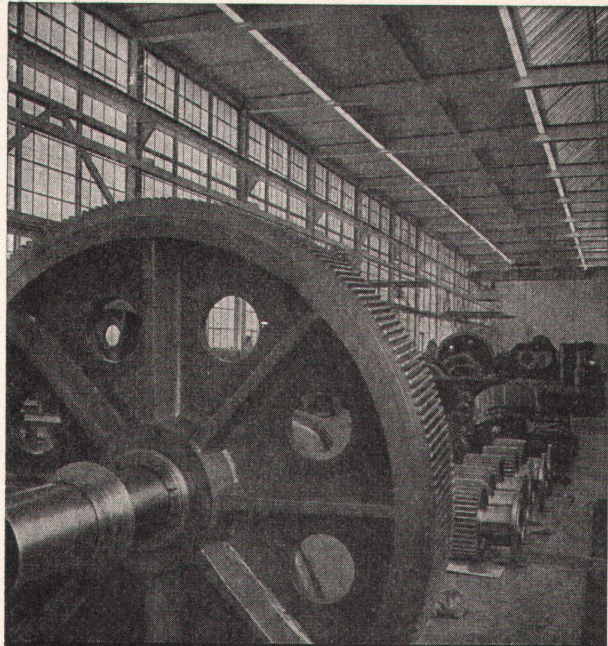

INDUSTRIEBELEUCHTUNGEN

Baumann, Koelliker

A. G. FÜR ELEKTROTECHNISCHE INDUSTRIE ZÜRICH 1

Panzerschranke
schweißbrennsicher

Kassenschranke
feuer- und diebessicher

Tresoranlagen

Schalteranlagen

Stahlmöbel

Planschränke

**KABA-Zylinder-
Sicherheitsschlösser**

Bauer AG, Zürich 6/35
Nordstraße 25, Telefon 28 40 03

BAUER AG