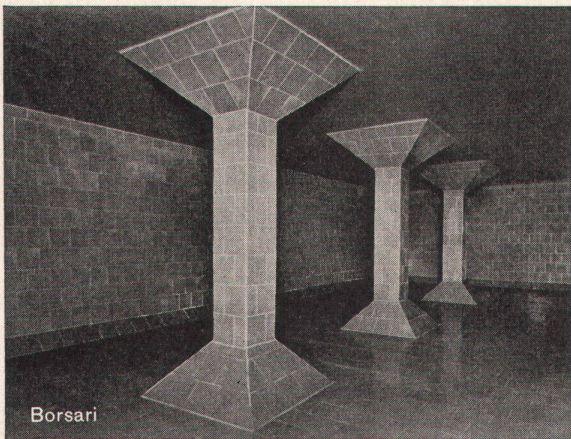

stecken in diesem Quadrat **Helvetia-Geflecht**

Diese Zerreihsfestigkeit ist für einen Drahtzaun ungewöhnlich hoch. — Darum bevorzugen rechnende Köpfe das Helvetia-Geflecht. Die Zwiirnung, die hohe Stabilität jedes einzelnen Vierecks und das gegen Witterungseinflüsse präparierte Material sichern dem Geflecht eine überlegene Lebensdauer, die es zur wirtschaftlichsten Einfriedung macht.

Alleinfabrikant
EMIL HITZ
Fabrik für Drahtgeflechte
Zürich 3
Grubenstr. 29, Tel. (051) 33 25 50
Zweigbetrieb Basel:
Ob. Rebgasse 40, Tel. (061) 32 45 92