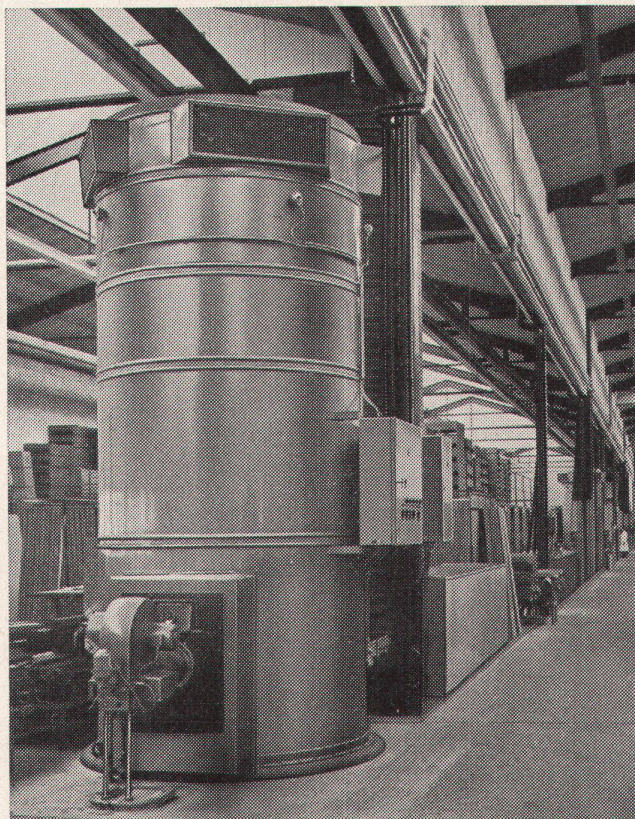

Hch. Bertrams AG, Basel
 Kessel- und Apparatebau

Vogesenstr. 101

collamo

das Dreh-Wandgestell, die bedeutende Neuheit im Ladenbau, denn es bringt dreimal mehr Ausstellfläche wie bisher. \varnothing 100 cm, 200 cm hoch