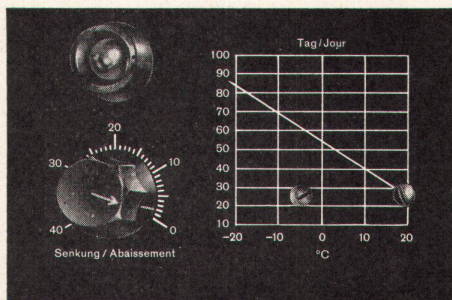

- ▶ Einfachste Einstellung
- ▶ Zahlreiche Anwendungsmöglichkeiten
- ▶ Wartungsfrei
- ▶ Ab Lager lieferbar

FR. SAUTER AG BASEL 16

Fabrik elektrischer Apparate

Teak-Möbel aus Dänemark, von den besten Architekten entworfen und vorwiegend in Kleinwerkstätten geschaffen, befruchten unsere Wohnkultur. — Sie sehen in unserem Hause auf 5 Etagen das Beste aus Skandinavien und der Schweiz und erhalten auf Wunsch unsere dänische Foto-reportage.