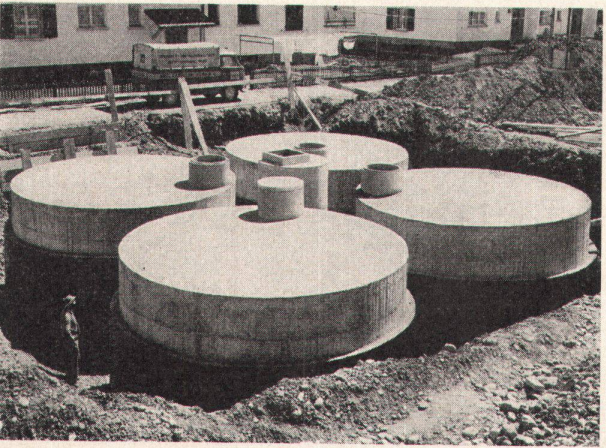

Tankanlage für eine Fabrik elektr. Apparate, Inhalt 200000 Liter