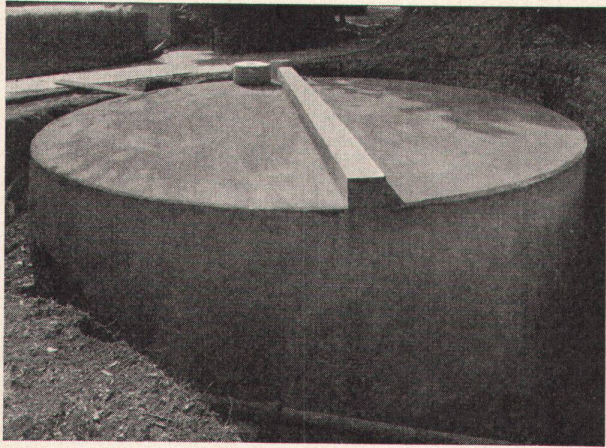

Tankanlage für eine Werkzeugmaschinenfabrik, Inhalt 200000 Liter