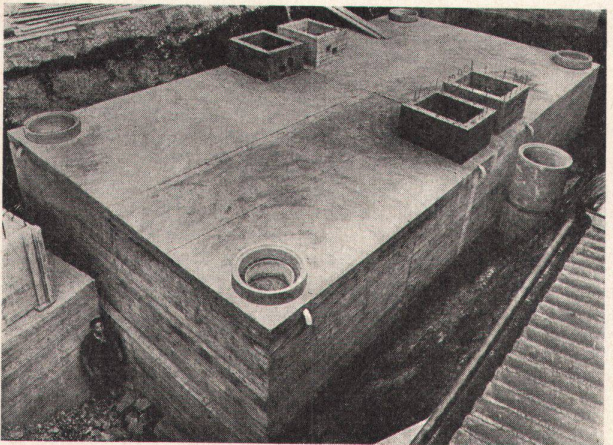

Tankanlage für ein Postgebäude, Inhalt 200000 Liter

Heizoeltanks in Beton

Vorteile:

- Kein Rosten
- Keine Unterhaltskosten
- Absolute Dichtigkeit
- **Unbeschränkte Haltbarkeit**
- Keine zusätzlichen Nebenkosten
- Jegliche Tankform
- an Ort und Stelle sofort durchführbar

kapp
BETON-OELTANKS
ZÜRICH-BERN-LAUSANNE-STUTTGART

Innenauskleidung seit
30 Jahren
erprobt – Beste Referenzen

Gasdichte Lagerung von
Heiz-Diesel- und anderen
Mineralölen

Über 30 Millionen Liter Heizoel sind in
unseren Tanks System «Kapp», im In- und
Ausland eingelagert

kapp
BETON-OELTANKS
ZÜRICH-BERN-LAUSANNE-STUTTGART

Paul Kappeler

Gegründet 1928

**Ingenieurbureau-
Bauunternehmung
Zürich, Utoquai 43
Telephon 347077**