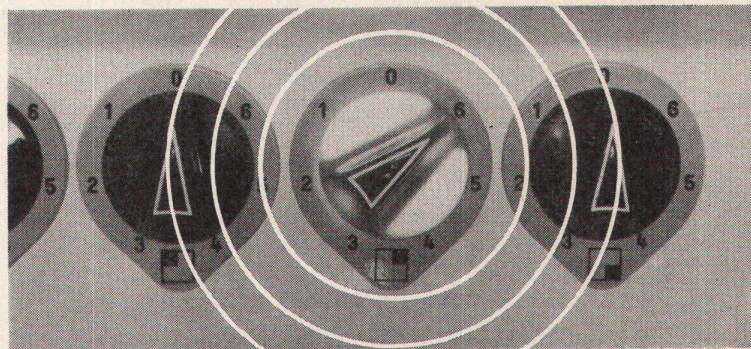

DAS ROTE WARNLICHT in den Leuchtschaltern schützt die vielbeschäftigte Hausfrau vor leer eingeschalteten Heizplatten. Zu den vielen Gründen für den Bel-Door-Herd gehört auch das schräge Schalterpult, die Grösse des Backofens – der in Sichthöhe einzeln eingebaut werden kann – Thermostat und «Timer», die «gasgleiche» Schnell-Heizplatte, der Infrarotgrill, die beheizte Geräteschublade, vollendete Formschönheit und – vor allem – die Garantie des Namens