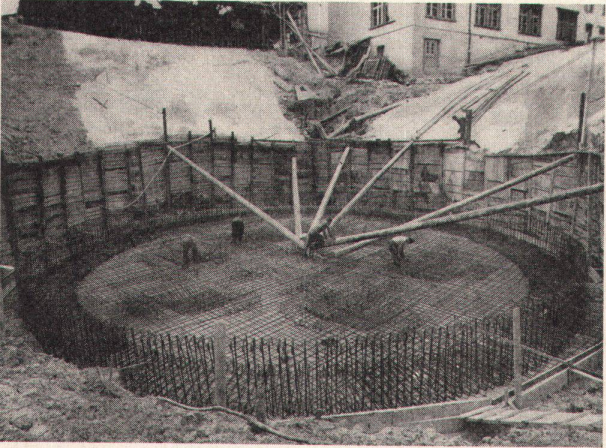

Die Zentrale lässt sich dem Wachstum der Betriebe individuell anpassen.

ALBIWERK ZÜRICH AG. ALBIRIEDERSTRASSE 245 ZÜRICH 47

Vertretungen in Bern, Lausanne und Zürich

Tankanlage für eine Werkzeugmaschinenfabrik, Inhalt 200000 Liter