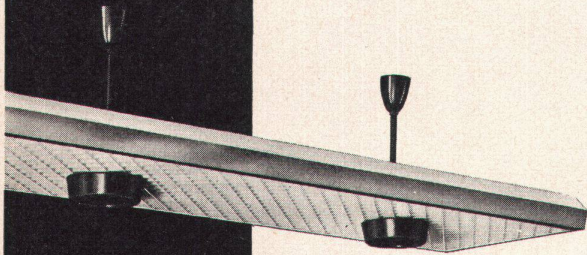

Laden- und Schaufenster- Beleuchtung...

1. **1** modern
2. **2** gute Lichtfarbe
3. **3** blendfrei
4. **4** sparsam
5. **5** preiswert

darin sind wir seit Jahren spezialisiert

und kennen die vielgestaltigen Probleme von Grund auf. Die neuzeitliche Beleuchtung für Verkaufsräume und Schaufenster ist bestimmten Grundsätzen unterworfen und stellt ganz besondere Anforderungen, da sie – unter anderem – der Werbung dienen muß! HUCO-Leuchten erfüllen alle Voraussetzungen für zweckmäßige, wirksame Lichtanlagen. Verlangen Sie unverbindlich Vertreterbesuch, Offerte und Referenzen.