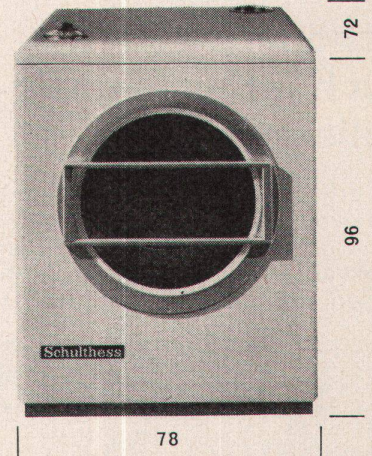

**Download PDF:** 02.04.2026

**ETH-Bibliothek Zürich, E-Periodica, <https://www.e-periodica.ch>**

**Schulthess geht eigene Wege**

**auch mit dem neuen**

**vollautomatischen Wäschetrockner\***

Was Schulthess bringt ist zuverlässig. Der neue Schulthess-Wäschetrockner, Modell T-6, trocknet die Wäsche dank neuartiger Luftzuführung und Glattwandtrommel rasch, schonender als die Sonne und weitgehend knitterfrei. Der Stromverbrauch ist erstaunlich gering: Je nach gewünschtem Trockengrad 5-7 Rappen pro Kilo!