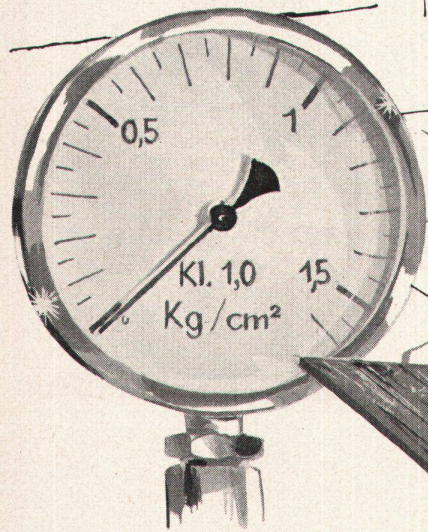

Schönere Böden — auch für nicht unter- kellerte Räume

Ein entscheidender Vorteil gegenüber vielen andern Bodenbelägen: KenTile/KenFlex-Platten können direkt auf jeden nicht unterkellerten Boden einwandfrei verlegt werden.

Seit Jahrzehnten bewährt sich KenTile auf Metall, Beton, ja selbst in direktem Kontakt mit der Erde unter Terrainniveau. Den besonderen Materialeigenschaften verdankt KenTile (wie übrigens auch KenFlex) die ausserordentliche Widerstandsfähigkeit und die gute Isolation gegen Feuchtigkeit und Kälte. Mit der prächtigen Farbenskala

der Dessins in Marmor, Corktone oder dem buntgesprenkelten Carnival können heute auch nüchterne Keller- und Lagerräume freundlicher wirken. Dabei ist KenTile gar nicht einmal teuer und — weil leicht sauber zu halten — auch überaus wirtschaftlich. KenTile ist — mit KenFlex und KenRoyal — die meistverlangte Plastikplatte der Welt.

KENTILE

Asphalt-Asbest-Platten für schöne Bodenbeläge in über 20 verschiedenen Farben!
Platten 23x23 cm und 30x30 cm, in 3,2 mm Dicke

**KenTile wird durch jedes gute
Fachgeschäft einwandfrei verlegt.**

Generalvertretung und Engroslager
Hans Hassler & Co. AG. Aarau

**Das führende Haus
für Linoleum-
und Plastikbeläge**