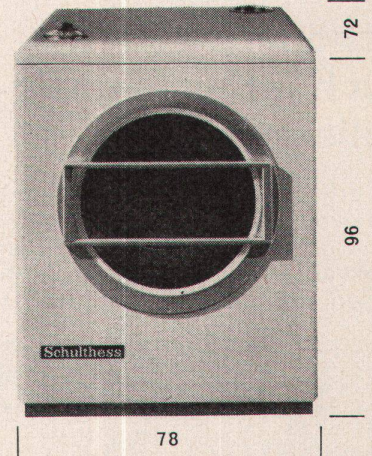

**Download PDF:** 04.04.2026

**ETH-Bibliothek Zürich, E-Periodica, <https://www.e-periodica.ch>**

**Schulthess geht eigene Wege**

**auch mit dem neuen**

**vollautomatischen Wäschetrockner\***

Was Schulthess bringt ist zuverlässig. Der neue Schulthess-Wäschetrockner, Modell T-6, trocknet die Wäsche dank neuartiger Luftzuführung und Glattwandtrommel rasch, schonender als die Sonne und weitgehend knitterfrei. Der Stromverbrauch ist erstaunlich gering: Je nach gewünschtem Trockengrad 5-7 Rappen pro Kilo!