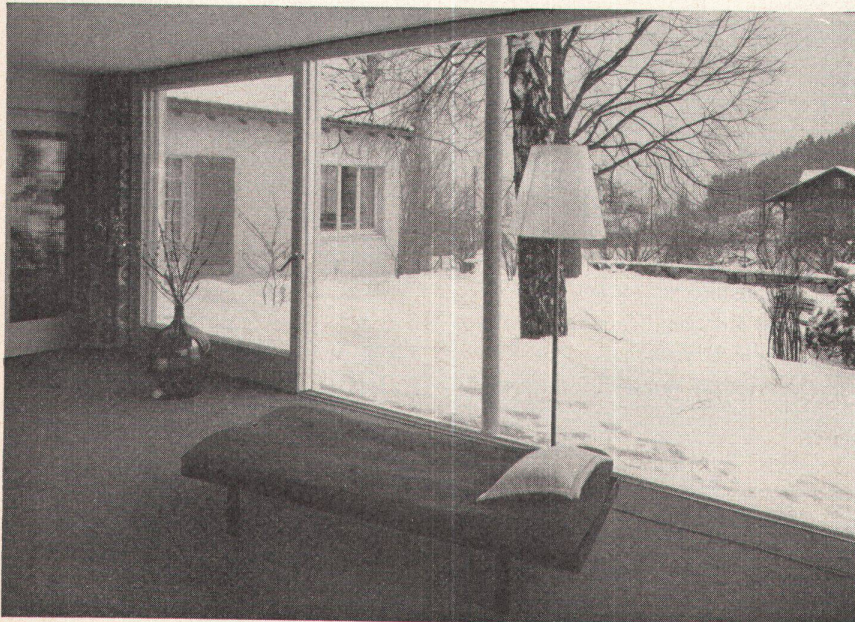

Hebe-Schiebetüren
Hebe-Schiebefenster

besonders
geeignet für
Einfamilienhäuser
Hotels, Sanatorien
Schulhäuser usw.

Für unverbindliche Beratung, auf Wunsch auch per-
sönliche Vorsprache bei Ihnen, sowie für Kosten-
voranschläge steht Ihnen mein technisches Büro
gerne zur Verfügung.

a. Biener

LUZERN, Maihofstr. 95, Tel. (041) 63535