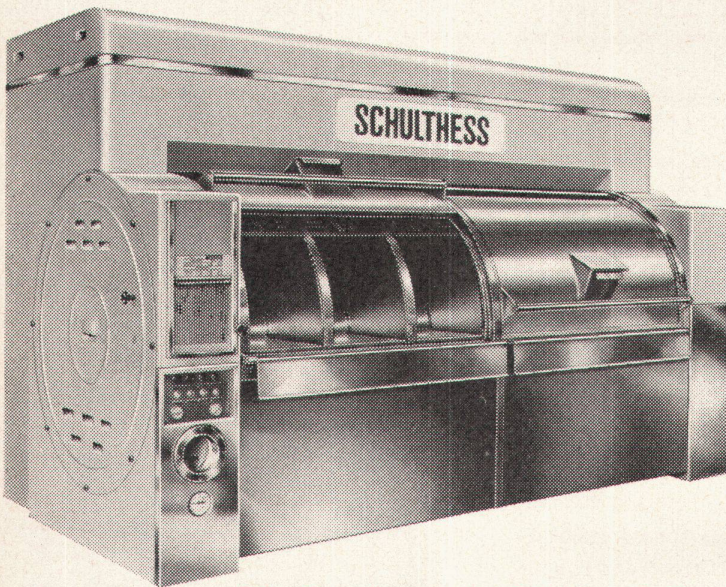

Schnellwaschautomaten Schulthess-Pullman

4 Modelle	S/P 3	S/P 4	S/P 5	S/P 6
Ladegewicht	120	155	190	230 kg
Std.leistung	210	270	290	350 kg

Schnellwasch-Programmdauer 30 Min.

Einfüllen und entladen in 6 bis 10 Minuten. Automatische Programmsteuerung mit auswechselbaren Lochkarten. Eingebauter Wassertank, automatische Waschmittelzufuhr, patentierte Spülvorrichtung, eingebaute Anlage für Wärme- und Spülwasserwiederverwertung. **Energie- und Betriebskosten-Einsparungen gegenüber konventionellen Maschinen über 60 %.**