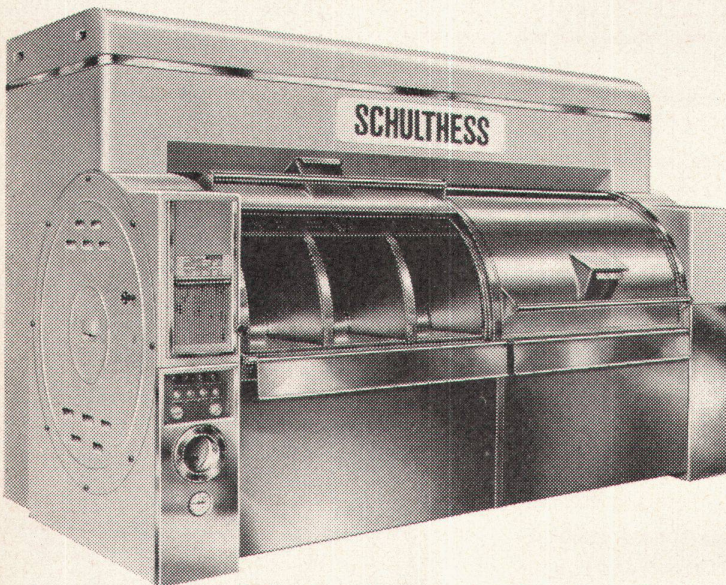

Schnellwaschautomaten Schulthess-Pullman

4 Modelle	S/P 3	S/P 4	S/P 5	S/P 6
Ladegewicht	120	155	190	230 kg
Std.leistung	210	270	290	350 kg

Schnellwasch-Programmdauer 30 Min.

Einfüllen und entladen in 6 bis 10 Minuten. Automatische Programmsteuerung mit auswechselbaren Lochkarten. Eingebauter Wassertank, automatische Waschmittelzufuhr, patentierte Spülvorrichtung, eingebaute Anlage für Wärme- und Spülwasserwiederverwertung. **Energie- und Betriebskosten-Einsparungen gegenüber konventionellen Maschinen über 60 %.**