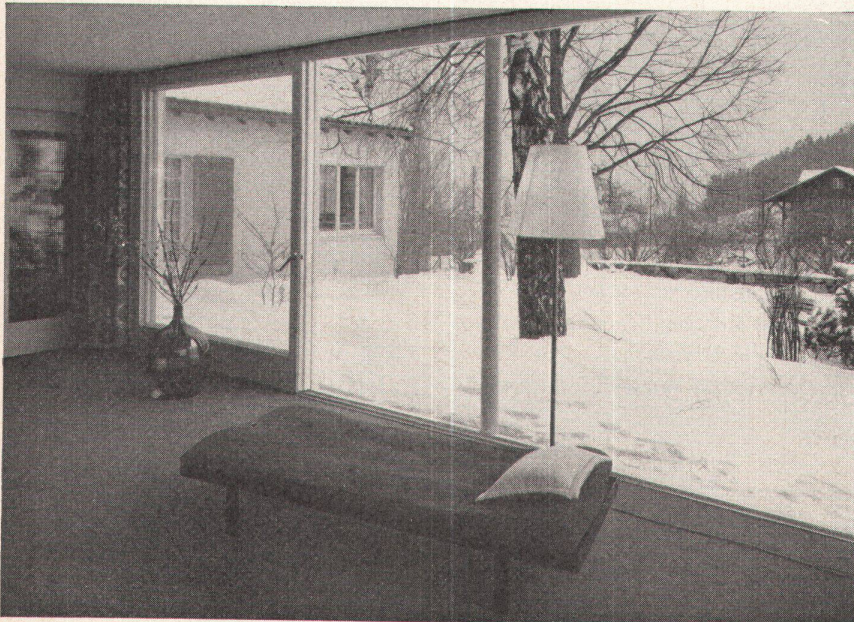

Hebe-Schiebetüren
Hebe-Schiebefenster

besonders
geeignet für
Einfamilienhäuser
Hotels, Sanatorien
Schulhäuser usw.

Für unverbindliche Beratung, auf Wunsch auch per-
sönliche Vorsprache bei Ihnen, sowie für Kosten-
voranschläge steht Ihnen mein technisches Büro
gerne zur Verfügung.

a. Biener

LUZERN, Maihofstr. 95, Tel. (041) 63535