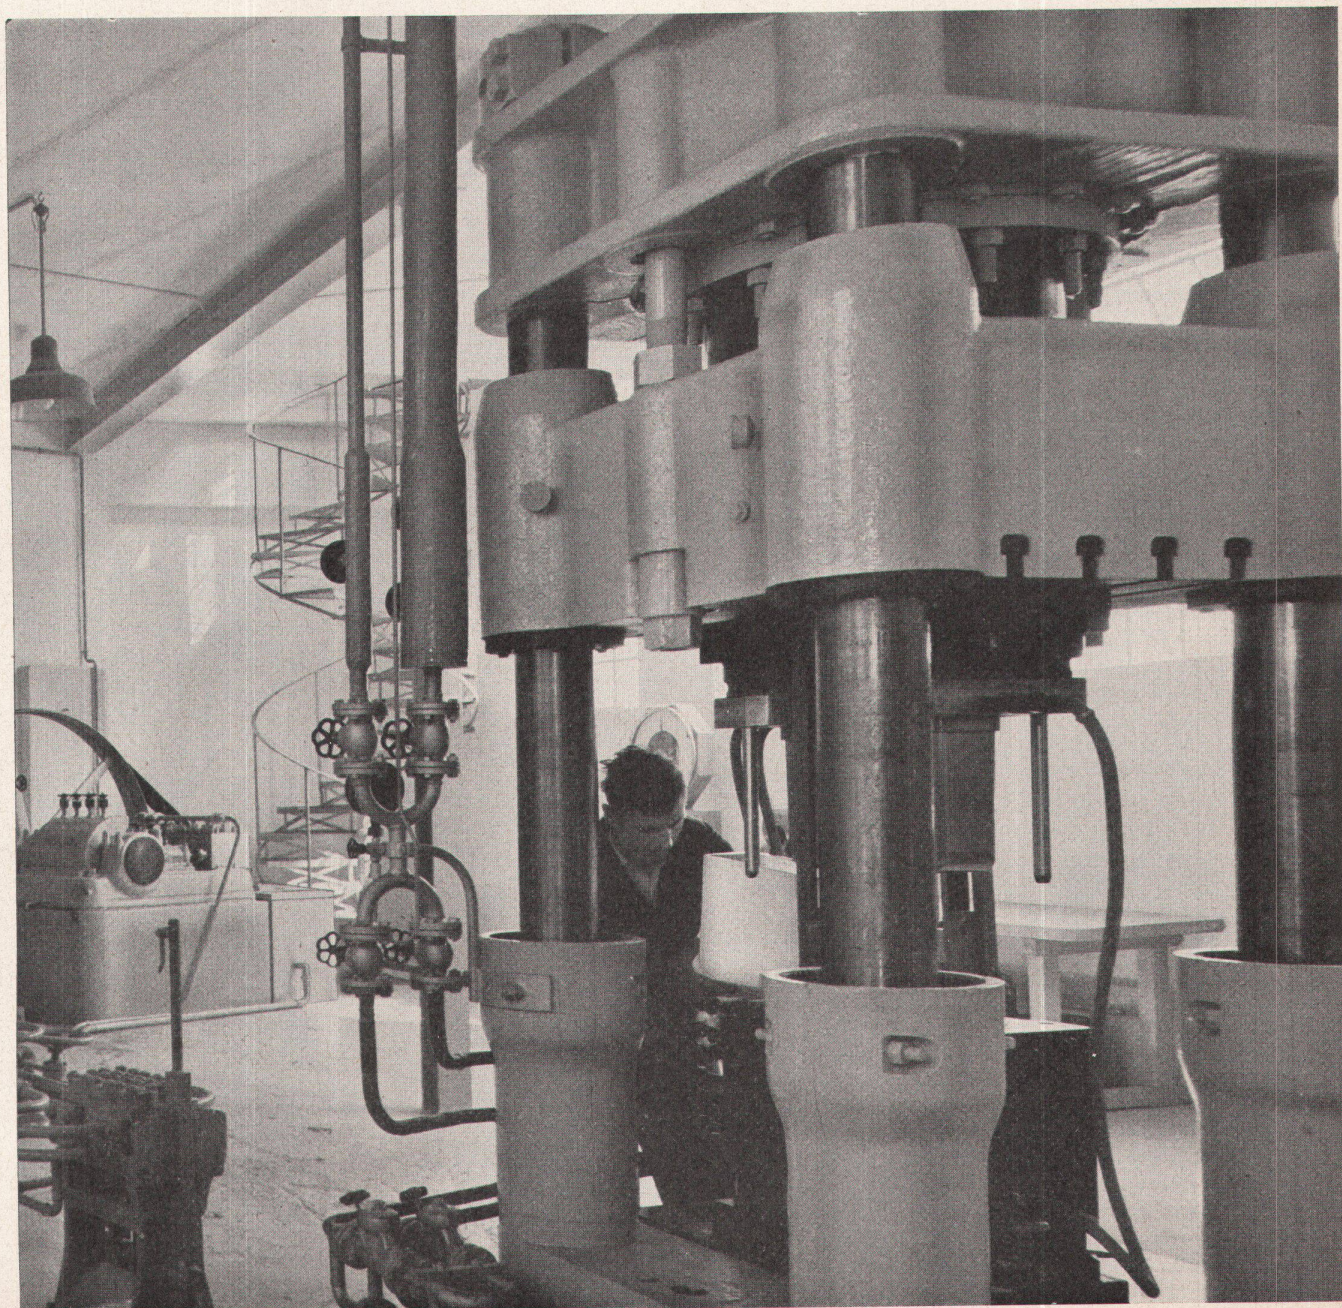

GEBERIT

GEBERIT-Spülkasten werden aus dem seit über 20 Jahren hart erprobten und bewährten Polyvinylchlorid (kurz PVC genannt) hergestellt.

PVC wird wegen seiner Vorzüge unter anderem in der chemischen Industrie unter härtesten Bedingungen eingesetzt und ist nicht zu verwechseln mit Bakelit, Polyester, Polystyrol usw.

GEBERIT-PVC bietet deshalb Sicherheit!

In diesem Koloß, einer 500 t-Pressen der Gebert + Cie., Rapperswil, entsteht der GEBERIT-Spülkasten