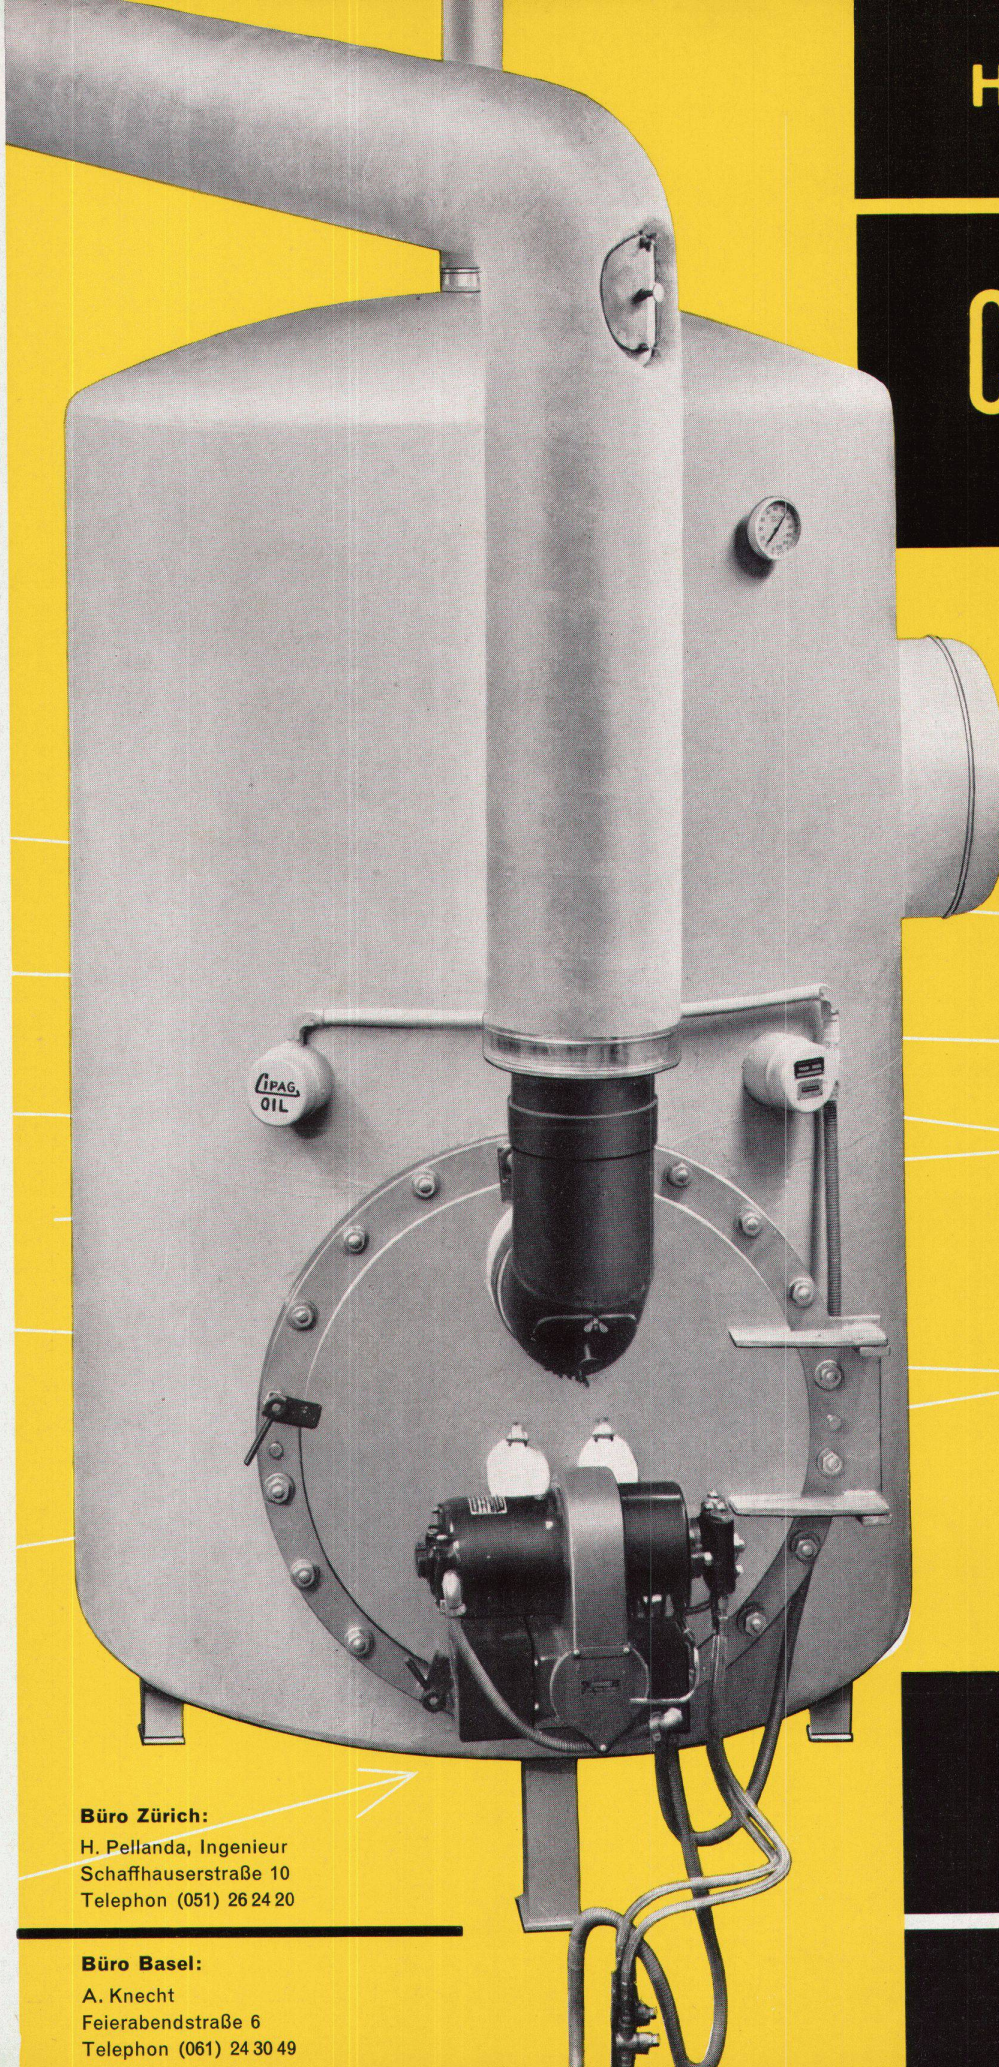

Heizöl-Boiler

CIPAG-OIL

**Rasche
Warmwasser-
erzeugung
Tag und Nacht
zu niedrigstem
Preis**

Der Heizöl-Boiler Cipag-Oil
funktioniert vollständig
automatisch
Ist von der Zentralheizungs-
anlage unabhängig
Kein Schieber zu bedienen

Verwendung:

Mehrfamilienhäuser, Hotels,
Pensionen, Restaurants,
Wäschereien, Badeanlagen,
Kranken- und Schulhäuser,
Industrie, Luxusvillen usw.

CIPAG

CIPAG AG

Fabrik thermischer Apparate
Vevey, Telefon (021) 5 25 97

Büro Zürich:

H. Pellanda, Ingenieur
Schaffhauserstraße 10
Telephon (051) 26 24 20

Büro Basel:

A. Knecht
Feierabendstraße 6
Telephon (061) 24 30 49