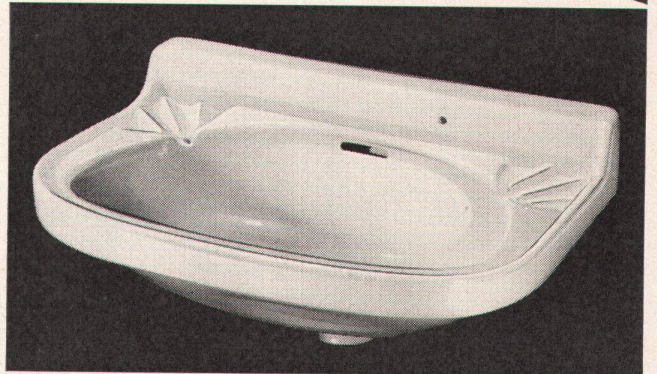

Ing. G. HERZOG & CO., Feldmeilen ZH
Tel. (051) 92 82 82

HOVALTHERM

Die neue Kera-Linie
Wandbecken «STAR»

Nr. 7325 - 49 × 32 cm

Kera-Werke AG. Laufenburg/AG

Mit profilierten
PERFEKT
Armierungsnetzen

Pat.

10 x raschere Ver-
legearbeit!